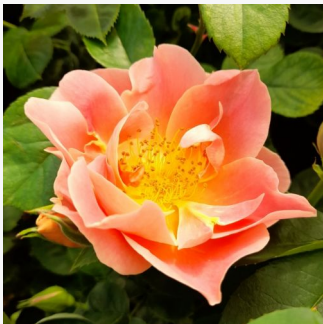

Rosa Edouard Guillot™

lazacrózsaszín - virággyi floribunda rózsza
75-90 cm
nem illatos rózsza - -
Dominique Massad