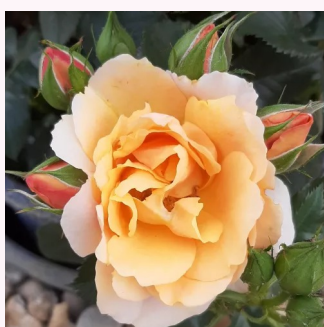

**Rosa Fekete István**

bordó - törpe - mini rózsza  
20-50 cm  
diszkrét illatú rózsza - ibolya aromájú - ibolya  
aromájú  
Márk Gergely

**Rosa Festival®**

sötétpiros - törpe - mini rózsza  
40-60 cm  
diszkrét illatú rózsza - gyümölcsös aromájú -  
gyümölcsös aromájú  
W. Kordes & Sons