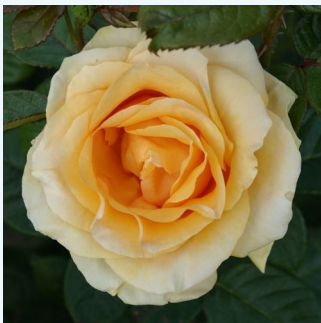

**Rosa Gina Lollobrigida®**

sárga - teahibrid rózsa  
90-100 cm  
diszkrét illatú rózsa - pézsma aromájú - pézsma  
aromájú  
Alain Meilland

**Rosa Gold Crown®**

világossárga - teahibrid rózsa  
70-110 cm  
intenzív illatú rózsa - centifólia aromájú -  
centifólia aromájú  
Reimer Kordes