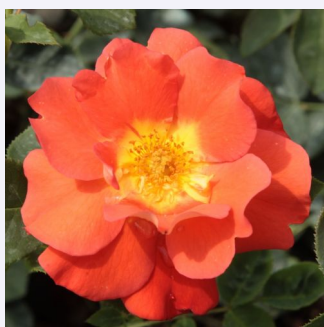

Rosa Lydia®

sötét narancssárga - parkrózsa
180-220 cm
intenzív illatú rózsa - édes aromájú - édes
aromájú
Reimer Kordes