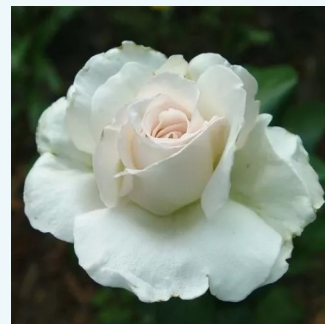

Rosa Metro™

krémszínű - teahibrid rózsa
80-110 cm
közepesen illatos rózsa - pézsmás aromájú -
pézsmás aromájú
Samuel Darragh McGredy IV.