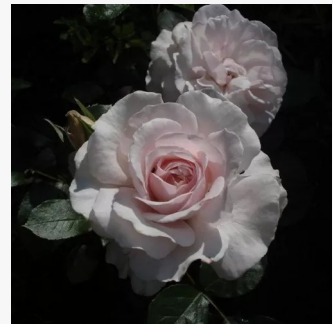

Rosa Constance Finn

világos rózsaszín - virágágyi floribunda rózsza
60-90 cm
diszkrét illatú rózsza - - -
Harkness