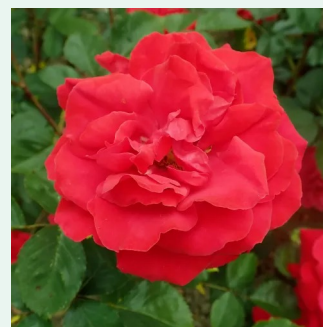

Rosa Gruss an Heidelberg®

vörös - climber, futó rózsa
150-250 cm
diszkrét illatú rózsa - málna aromájú - málna
aromájú
Reimer Kordes