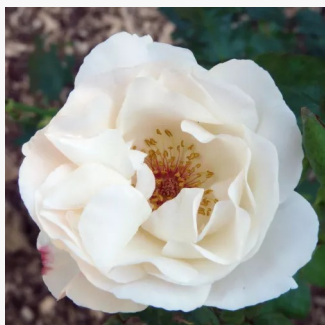

Rosa White Queen Elizabeth

fehér - rózsaszín árnyalat - virágágyi grandiflora - floribunda rózsza
180-250 cm
közepesen illatos rózsza - vanília aromájú - vanília aromájú
Banner