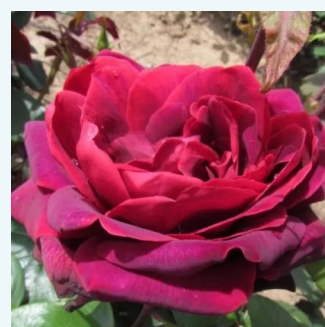

Rosa Sealed with a Kiss™

sötétvörös - teahibrid rózsa
80-90 cm
intenzív illatú rózsa - ánizs aromájú - ánizs
aromájú
Nola M. Simpson