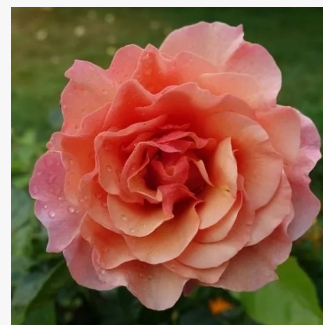

Rosa Women's Choice

narancssárga - virágágyi floribunda rózsza
60-90 cm
diszkrét illatú rózsza - savanyú aromájú - savanyú aromájú
Martin Vissers