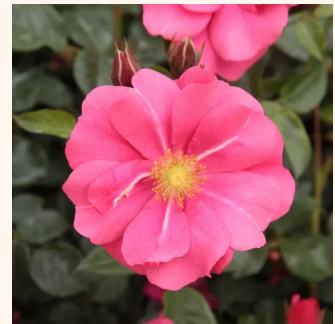

Rosa Vanity

sötétrózsaszín - talajtakaró rózsza
30-50 cm
közepesen illatos rózsza - orgona aromájú -
orgona aromájú
Joseph Hardwick Pemberton