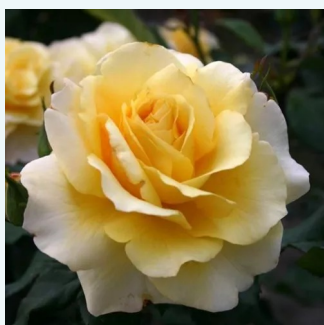

Rosa Sunny Sky®

mézsárga - teahibrid rózsa
90-120 cm
diszkrét illatú rózsa - grapefruit aromájú - grapefruit aromájú
W. Kordes & Sons