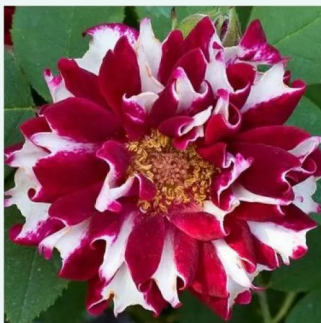

**Rosa Ombrée Parfaite**

lila - történelmi - gallica rózsza  
70-90 cm  
diszkrét illatú rózsza - gyümölcsös aromájú -  
gyümölcsös aromájú  
Jean-Pierre Vibert

**Rosa Président de Sèze**

rózsaszín - történelmi - gallica rózsza  
120-150 cm  
diszkrét illatú rózsza - mangó aromájú - mangó  
aromájú  
Mme. Hébert

**Rosa Quatre Saisons®**

világos rózsaszín - történelmi - damaszkuszi  
rózsza  
120-150 cm  
intenzív illatú rózsza - eper aromájú - eper  
aromájú  
Ismeretlen

**Rosa Queen of Bourbons**

rózsaszín - történelmi - bourbon rózsza  
180-400 cm  
intenzív illatú rózsza - vanília aromájú - vanília  
aromájú  
Mauget

**Rosa Reine des Violettes**

sötét lila - történelmi - perpetual hibrid rózsza  
120-240 cm  
intenzív illatú rózsza - eper aromájú - eper  
aromájú  
Mille-Mallet

**Rosa Roger Lambelin**

sötétvörös - fehér szirmos - történelmi -  
perpetual hibrid rózsza  
90-150 cm  
intenzív illatú rózsza - gyümölcsös aromájú -  
gyümölcsös aromájú  
Marie-Louise (aka Widow, Vve) Schwartz