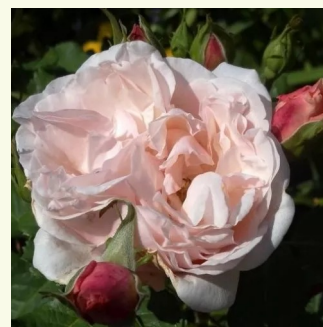

Rosa Eifelzauber®

világos rózsaszín - nosztalgia rózsa
90-150 cm
diszkrét illatú rózsa - eper aromájú - eper
aromájú
W. Kordes & Sons