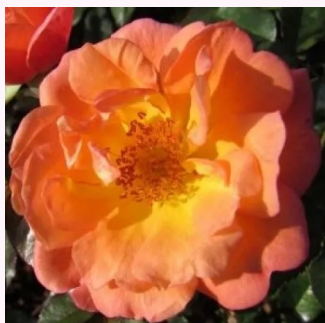

Rosa Thank You

rózsaszín - törpe - mini rózsza
40-50 cm
diszkrét illatú rózsza - mangó aromájú - mangó
aromájú
Paul Chessum