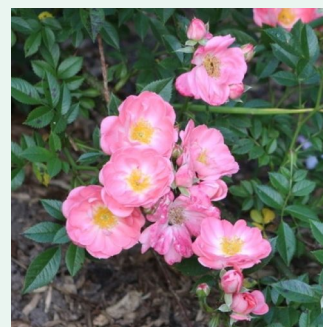

Rosa Kalyke

lazacrózsaszín - climber, futó rózsza
120-150 cm
közepesen illatos rózsza - - - -
Seizo Suzuki