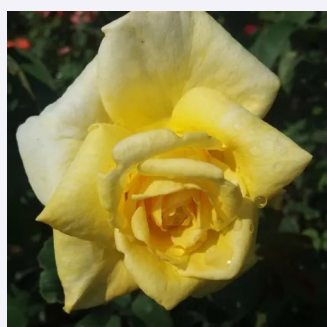

Rosa Apache

sárga - parkrózsa
150-200 cm
intenzív illatú rózsa - édes aromájú - édes
aromájú
Gordon J. Von Abrams