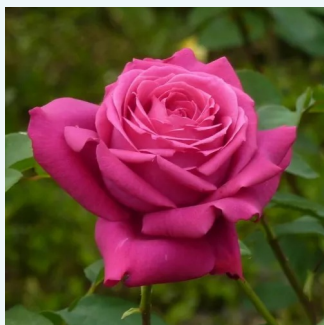

Rosa Domaine Ditière

vörös - lila árnyalat - teahibrid rózsa
90-100 cm
intenzív illatú rózsa - édes aromájú - édes
aromájú
Jardirose