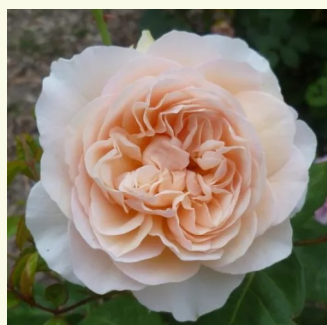

**Rosa Ausjo**

barackszínű - sárga árnyalat - angol rózsa  
90-120 cm  
intenzív illatú rózsa - gyöngyvirág aromájú -  
gyöngyvirág aromájú  
David Austin

**Rosa Ausjolly**

barackrósaszín - angol rózsa  
80-90 cm  
közepesen illatos rózsa - vanília aromájú - vanília  
aromájú  
David Austin

**Rosa Ausland**

világos rózsaszín - angol rózsa  
80-130 cm  
intenzív illatú rózsa - gyümölcsös aromájú -  
gyümölcsös aromájú  
David Austin

**Rosa Ausleap**

barackszínű - sárga árnyalat - angol rózsa  
100-150 cm  
intenzív illatú rózsa - damaszkuszi aromájú -  
damaszkuszi aromájú  
David Austin