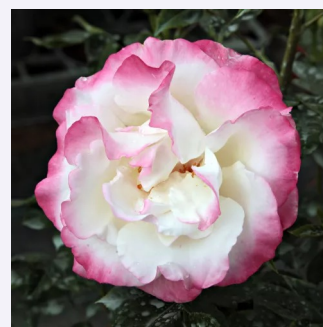

Rosa Mami

krémfehér - rózsaszín szíromszél - parkrózsa
120-150 cm
diszkrét illatú rózsa - - -
Márk Gergely