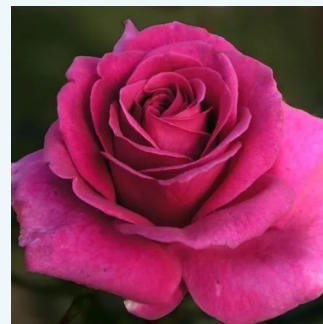

Rosa Blackberry Nip™

magenta - lila árnyalat - teahibrid rózsa
90-100 cm
diszkrét illatú rózsa - málna aromájú - málna
aromájú
Rob Somerfield