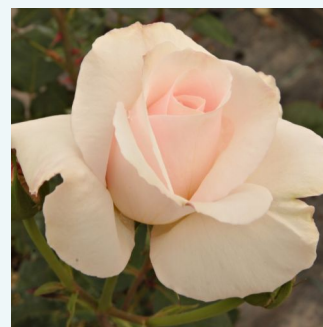

Rosa Ophelia™

világos rózsaszín - teahibrid rózsa
60-130 cm
intenzív illatú rózsa - citrom aromájú - citrom
aromájú
William Paul & Son