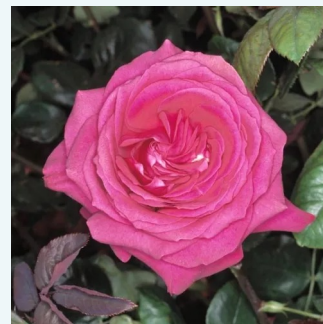

Rosa Nuit d'Orient

lila - mályvaszínű árnyalat - teahibrid rózsa
100-110 cm
intenzív illatú rózsa - ánizs aromájú - ánizs
aromájú
Pat Stephens