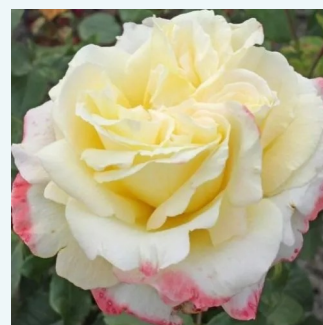

Rosa Athena®

krémszínű - rózsaszín sziromszél - teahibrid
rózsa
60-70 cm
intenzív illatú rózsa - alma aromájú - alma
aromájú
W. Kordes & Sons