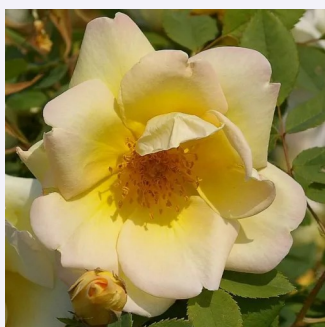

Rosa Frühlingsgold®

sárga - vadrózsa
200-400 cm
intenzív illatú rózsa - fűszer aromájú - fűszer
aromájú
Wilhelm J.H. Kordes II.