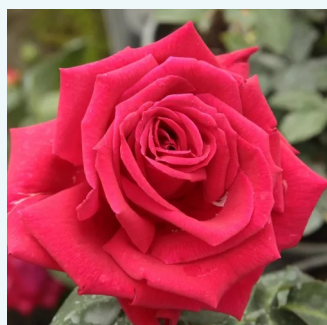

Rosa Ena Harkness™

karmazsinvörös - teahibrid rózsa
60-75 cm
intenzív illatú rózsa - citrom aromájú - citrom
aromájú
Albert Norman