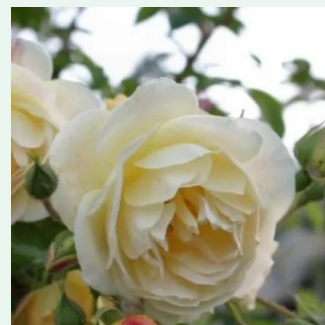

Rosa Scarman's Golden Rambler

sárga - rambler, kúszó rózsza
250-600 cm
közepesen illatos rózsza - barack aromájú -
barack aromájú
John Scarman