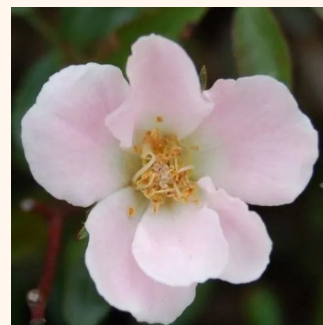

Rosa Nozomi™

világos rózsaszín - talajtakaró rózsza
30-150 cm
diszkrét illatú rózsza - savanyú aromájú - savanyú
aromájú
Dr. Tōru Onodera