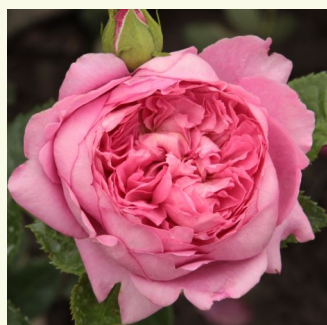

Rosa Chantal Mérieux™

rózsaszín - nosztalgia rózsa
80-100 cm
intenzív illatú rózsa - tea aromájú - tea aromájú
Dominique Massad