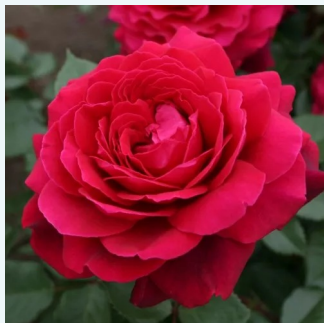

Rosa Bellevue ®

vörös - teahibrid rózsa
75-90 cm
diszkrét illatú rózsa - pézsma aromájú - pézsma
aromájú
W. Kordes & Sons