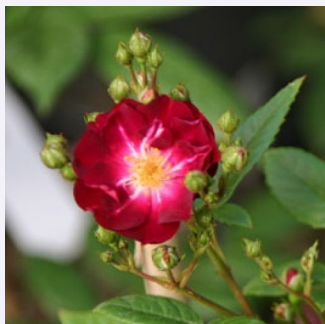

Rosa Ilmenau

vörös - parkrózsa
100-120 cm
diszkrét illatú rózsa - - - -
Karl Hetzel