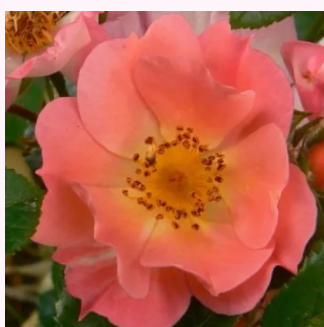

Rosa Coco®

narancssárga - rózsaszín árnyalat - törpe - mini
rózsza
30-60 cm
diszkrét illatú rózsza - kajszibarack aromájú -
kajszibarack aromájú
W. Kordes & Sons