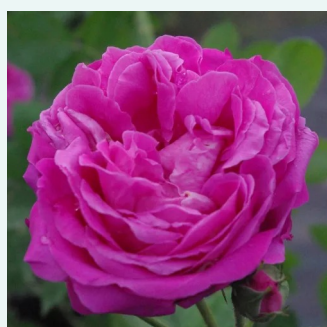

Rosa Duchesse de Rohan

rózsaszín - lila árnyalat - történelmi - portland
rózsa
150-180 cm
diszkrét illatú rózsa - fahéj aromájú - fahéj
aromájú
Louis Lévêque & Fils