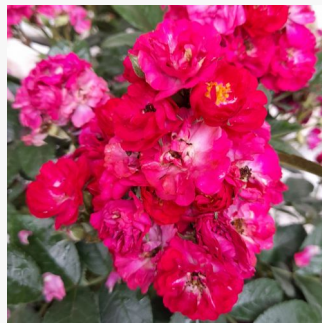

Rosa Steel Fabric

rózsaszín - virágágyi floribunda rózsza
60-90 cm
nem illatos rózsza - -
Discovered by - pharmaROSA®