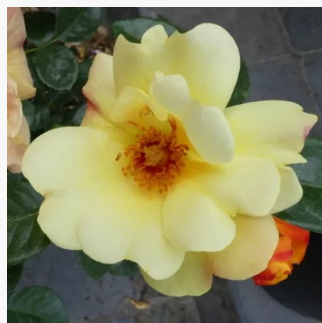

**Rosa Kempelen Farkas emléke**

világos rózsaszín - virágágyi polianta rózsza  
40-50 cm  
nem illatos rózsza - -  
Márk Gergely

**Rosa Kenendure**

sárga - virágágyi floribunda rózsza  
50-60 cm  
nem illatos rózsza - -  
David Kenny