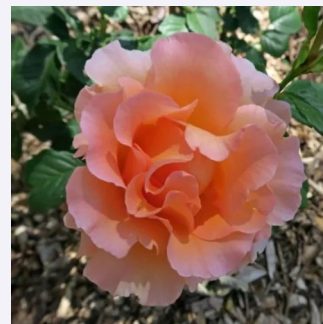

Rosa Jean de Luxembourg, roi de Bohême

rózsaszín - parkrózsa
120-150 cm
intenzív illatú rózsa - - - -
Fabien Ducher