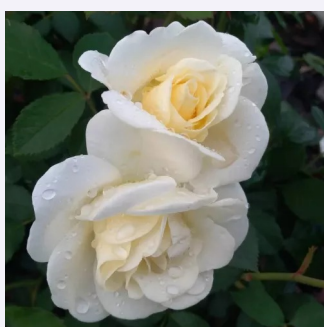

Rosa Château de Munsbach

krémfehér - parkrózsa
120-150 cm
diszkrét illatú rózsa - - - -
Ann Velle Boudolf, Rudy Velle