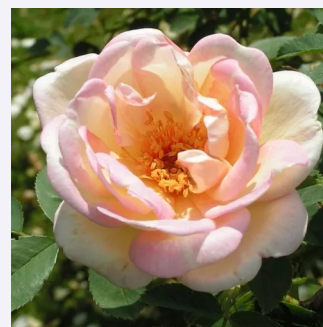

Rosa Frühlingsduft

sárga - vadrózsa
250-395 cm
intenzív illatú rózsa - ibolya aromájú - ibolya
aromájú
Wilhelm J.H. Kordes II.