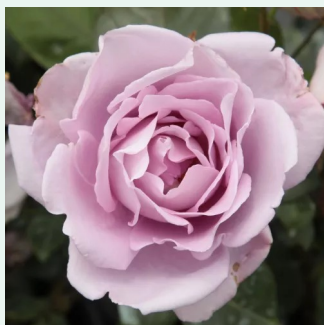

Rosa Blue Moon Cl.

lila - rózsaszín árnyalat - climber, futó rózsza
245-305 cm
intenzív illatú rózsza - barack aromájú - barack
aromájú
Julie Jackson; Fred A. Mungia