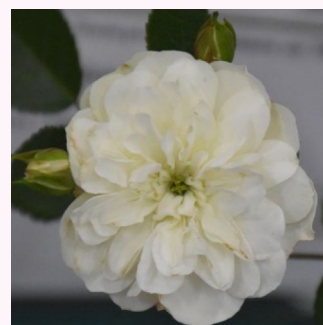

Rosa Green Ice

fehér - zöld árnyalat - törpe - mini rózsza
30-40 cm
diszkrét illatú rózsza - - -
Ralph S. Moore