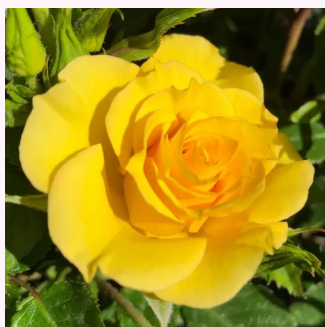

**Rosa Flower Power Gold™**

aranyárga - törpe - mini rózsza  
40-50 cm  
diszkrét illatú rózsza - tea aromájú - tea aromájú  
Gareth Fryer

**Rosa Fond Memories**

narancssárga - törpe - mini rózsza  
30-40 cm  
diszkrét illatú rózsza - alma aromájú - alma  
aromájú  
Gordon Kirkham