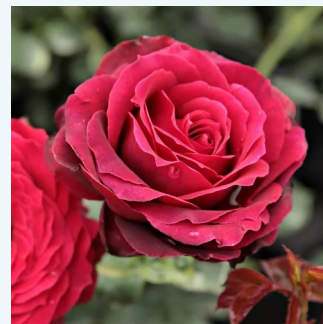

Rosa Magia Nera™

sötét bordó - teahibrid rózsa
70-110 cm
diszkrét illatú rózsa - pézsmás aromájú -
pézsás aromájú
Maurice Combe