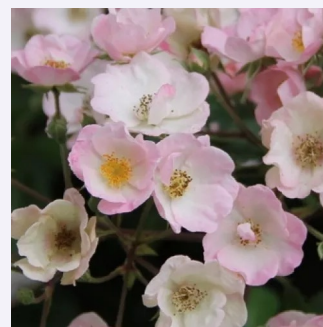

Rosa Alden Biesen

rózsaszín - parkrózsa
150-200 cm
nem illatos rózsa - -
Louis Lens