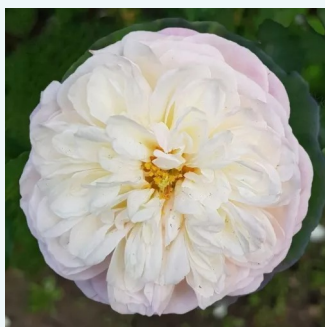

**Rosa Myriam™**

világos rózsaszín - teahibrid rózsa  
75-80 cm  
intenzív illatú rózsa - fahéj aromájú - fahéj aromájú  
Anne G. Cocker

**Rosa Mythos**

krémszínű - teahibrid rózsa  
60-80 cm  
diszkrét illatú rózsa - pézsmás aromájú - pézsmás aromájú  
Hans Jürgen Evers