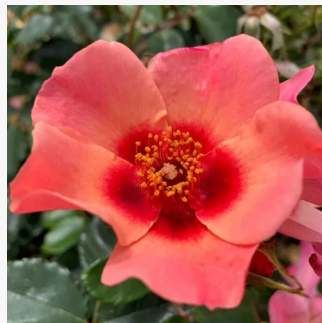

**Rosa Fluffy Ruffles™**

világos rózsaszín - virágágyi floribunda rózsza  
70-100 cm  
diszkrét illatú rózsza - fahéj aromájú - fahéj aromájú  
Howard & Smith

**Rosa For You With Love™**

narancssárga - virágágyi floribunda rózsza  
80-90 cm  
diszkrét illatú rózsza - - - -  
Gareth Fryer