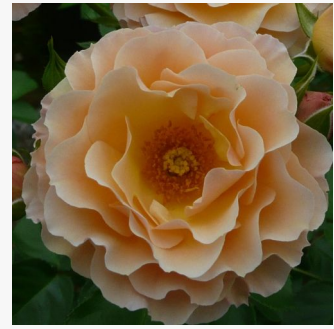

Rosa Rebecca Mary

barackszínű - virágágyi floribunda rózsza
60-90 cm
diszkrét illatú rózsza - - - -
Colin Dickson