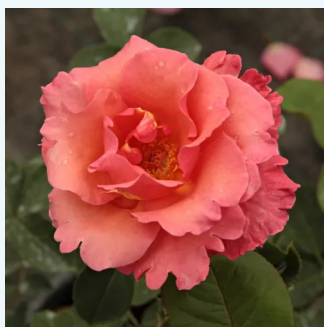

Rosa Sandringham Centenary™

rózsaszín - narancssárga árnyalat - teahibrid
rózsa
90-100 cm
diszkrét illatú rózsa - méz aromájú - méz aromájú
Wisbech Plant Co. Ltd.