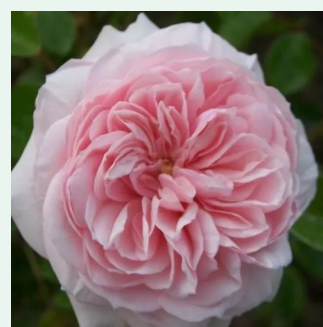

**Rosa Awakening™**

világos rózsaszín - climber, futó rózsza  
200-400 cm  
intenzív illatú rózsza - centifólia aromájú - centifólia aromájú  
Jan Böhm

**Rosa Bajazzo®**

sötétrózsaszín - climber, futó rózsza  
200-300 cm  
nem illatos rózsza - -  
Tim Hermann Kordes