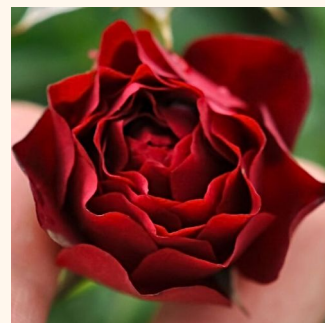

Rosa Coral™

sötétvörös - talajtakaró rózsza
30-40 cm
diszkrét illatú rózsza - ánizs aromájú - ánizs
aromájú
PhenoGeno Roses