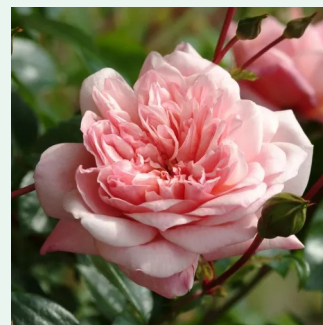

**Rosa Parc de la Belle**

rózsaszín - climber, futó rózsza  
150-200 cm  
közepesen illatos rózsza - ibolya aromájú - ibolya  
aromájú  
Jean-Pierre Dittière

**Rosa Pas de Deux**

világossárga - climber, futó rózsza  
150-200 cm  
diszkrét illatú rózsza - barack aromájú - barack  
aromájú  
Poulsen Roser A/S