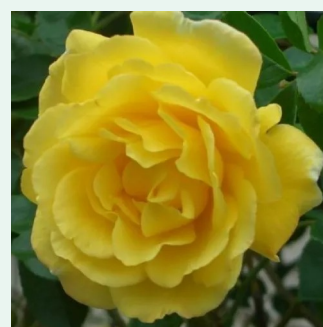

Rosa Golden Showers®

sárga - climber, futó rózsza
280-320 cm
közepesen illatos rózsza - méz aromájú - méz
aromájú
Dr. Walter Edward Lammerts