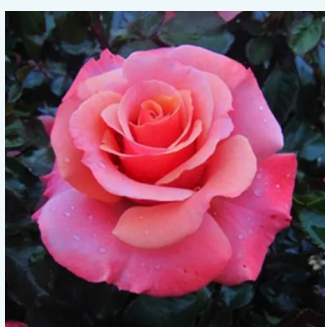

Rosa Truly Scrumptious™

rózsaszín - narancssárga árnyalat - teahibrid rózsa
80-90 cm
diszkrét illatú rózsa - fűszer aromájú - fűszer aromájú
Edward Smith