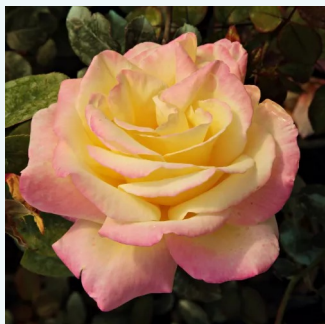

Rosa Horticolor™

sárga - rózsaszín szíromszél - teahibrid rózsa
90-100 cm
diszkrét illatú rózsa - kajszibarack aromájú -
kajszibarack aromájú
Louis Laperrière