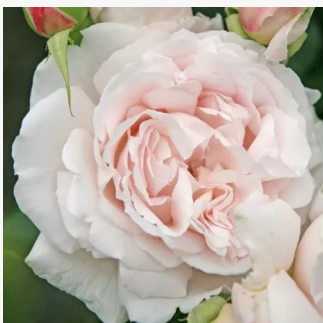

Rosa Constanze Mozart®

világos rózsaszín - virágágyi floribunda rózsza
80-100 cm
intenzív illatú rózsza - vanília aromájú - vanília aromájú
W. Kordes & Sons