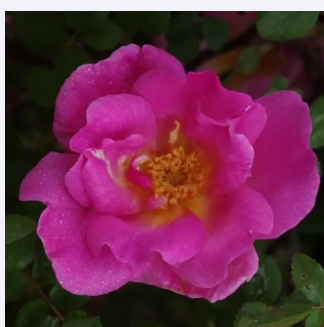

Rosa Marguerite Hilling

rózsaszín - parkrózsa
200-250 cm
diszkrét illatú rózsa - - -
Thomas Hilling