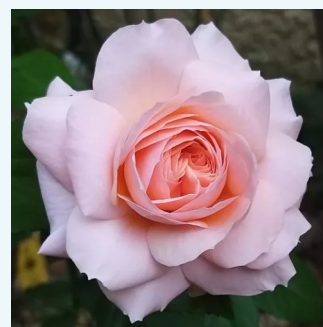

Rosa Panoldap

lazacrózsaszín - narancssárga árnyalat -
teahibrid rózsa
60-80 cm
diszkrét illatú rózsa - tea aromájú - tea aromájú
Bernard Panozzo