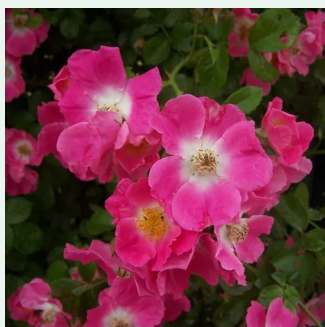

**Rosa Aloha®**

barackrózsaszín - climber, futó rózsza  
200-300 cm  
diszkrét illatú rózsza - centifólia aromájú -  
centifólia aromájú  
W. Kordes & Sons

**Rosa Amadeus®**

piros - climber, futó rózsza  
200-250 cm  
diszkrét illatú rózsza - gyümölcsös aromájú -  
gyümölcsös aromájú  
W. Kordes & Sons