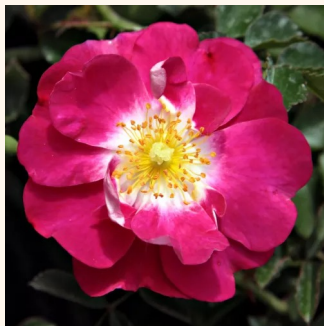

Rosa Hyperion

rózsaszín - lila árnyalat - talajtakaró rózsza
60-80 cm
diszkrét illatú rózsza - vanília aromájú - vanília
aromájú
Discovered by - pharmaROSA®