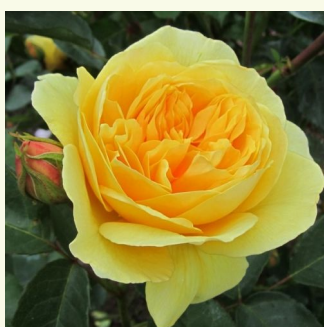

**Rosa Ausland**

világos rózsaszín - angol rózsa  
80-130 cm  
intenzív illatú rózsa - gyümölcsös aromájú -  
gyümölcsös aromájú  
David Austin

**Rosa Ausleap**

barackszínű - sárga árnyalat - angol rózsa  
100-150 cm  
intenzív illatú rózsa - damaszkuszi aromájú -  
damaszkuszi aromájú  
David Austin

**Rosa Auslevel**

fehér - angol rózsa  
90-120 cm  
intenzív illatú rózsa - tea aromájú - tea aromájú  
David Austin

**Rosa Auslight**

rósaszín - angol rózsa  
120-240 cm  
intenzív illatú rózsa - pézsmás aromájú -  
pézsmás aromájú  
David Austin

**Rosa Ausmary**

rósaszín - angol rózsa  
120-150 cm  
intenzív illatú rózsa - kajsziarack aromájú -  
kajsziarack aromájú  
David Austin

**Rosa Ausmas**

aranyárga - angol rózsa  
150-300 cm  
intenzív illatú rózsa - fahéj aromájú - fahéj  
aromájú  
David Austin