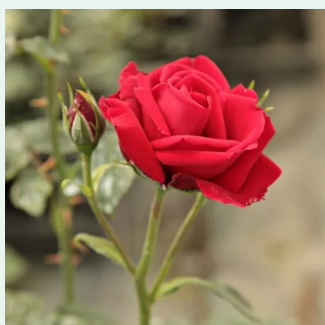

Rosa Ravensteiner Mühlenrose

sötét meggypiros - climber, futó rózsza
200-250 cm
diszkrét illatú rózsza - gyümölcsös aromájú -
gyümölcsös aromájú
Márk Gergely