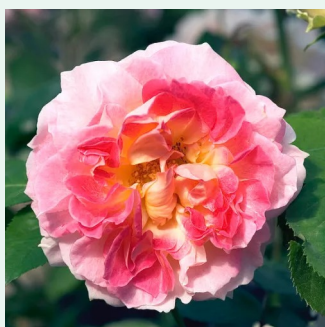

Rosa César

rózsaszín - climber, futó rózsza
300-500 cm
diszkrét illatú rózsza - ánizs aromájú - ánizs
aromájú
Meilland International