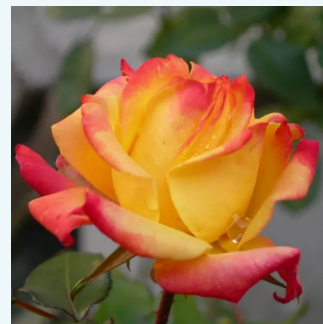

Rosa Piccadilly

élénkpiros - sárga szíromfonák - teahibrid rózsa
100-140 cm
diszkrét illatú rózsa - tea aromájú - tea aromájú
Samuel Darragh McGredy IV.