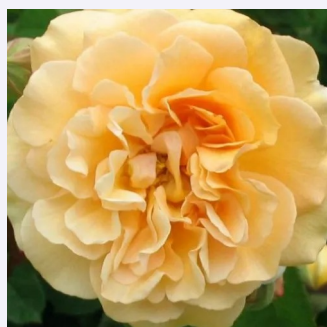

Rosa Buff Beauty

sárga - narancssárga árnyalat - parkrózsa
120-300 cm
intenzív illatú rózsa - málna aromájú - málna
aromájú
Bentall