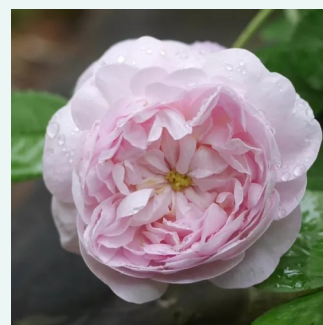

**Rosa Celsiana**

világos rózsaszín - történelmi - damaszkuszi rózsza  
90-185 cm  
intenzív illatú rózsza - édes aromájú - édes aromájú

**Rosa Charles de Mills**

bíborszínű - történelmi - gallica rózsza  
100-150 cm  
diszkrét illatú rózsza - savanyú aromájú - savanyú aromájú

**Rosa Comte de Chambord**

rózsaszín - történelmi - portland rózsa  
90-150 cm  
intenzív illatú rózsa - citrom aromájú - citrom  
aromájú  
Robert and Moreau

**Rosa Coupe d'Hébé**

rózsaszín - történelmi - bourbon rózsa  
180-250 cm  
intenzív illatú rózsa - édes aromájú - édes  
aromájú  
Jean Laffay

**Rosa Crépuscule**

barackszínű - történelmi - noisette rózsa  
180-400 cm  
intenzív illatú rózsa - grapefruit aromájú -  
grapefruit aromájú  
Francis Dubreuil

**Rosa Dainty Bess**

világos rózsaszín - történelmi - tea rózsa  
60-130 cm  
diszkrét illatú rózsa - tea aromájú - tea aromájú  
Wm. E. B. Archer & Daughter

**Rosa Duc de Cambridge**

lila - rózsaszín árnyalat - történelmi -  
damaszkuszi rózsa  
120-240 cm  
intenzív illatú rózsa - gyümölcsös aromájú -  
gyümölcsös aromájú  
Jean Laffay

**Rosa Duchesse De Montebello**