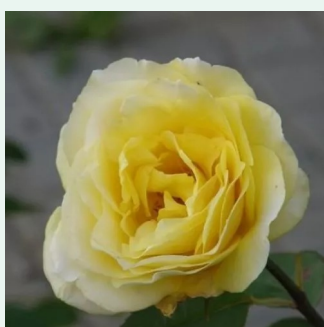

**Rosa Draco**

vörös - climber, futó rózsza  
200-300 cm  
diszkrét illatú rózsza - - - -  
Werner Noack

**Rosa Dune®**

sárga - climber, futó rózsza  
250-300 cm  
közepesen illatos rózsza - édes aromájú - édes  
aromájú  
G. Delbard