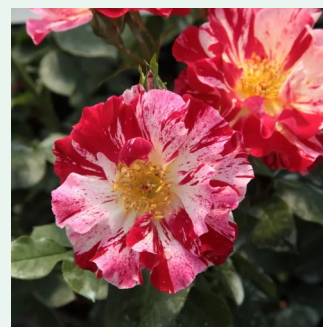

Rosa Fourth of July™

piros - fehér csíkos - climber, futó rózsza
100-400 cm
diszkrét illatú rózsza - savanyú aromájú - savanyú
aromájú
Tom Carruth