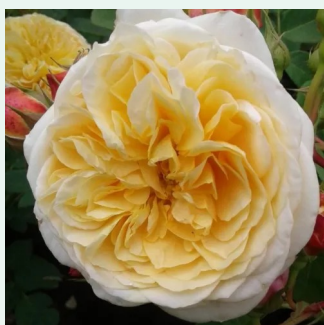

Rosa Ausbaker

sárga - climber, futó rózsza
100-350 cm
intenzív illatú rózsza - citrom aromájú - citrom aromájú
David Austin