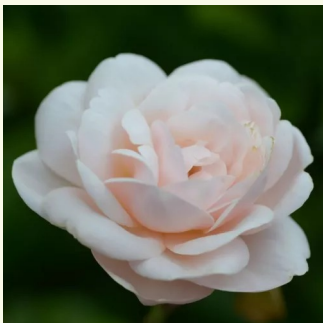

Rosa Vichy®

világos rózsaszín - nosztalgia rózsa
80-100 cm
intenzív illatú rózsa - gyöngyvirág aromájú -
gyöngyvirág aromájú
G. Delbard