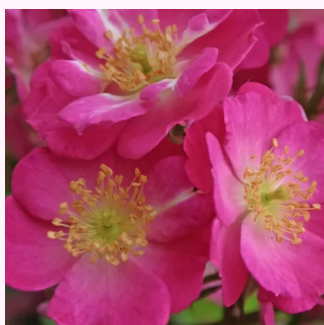

**Rosa Lovely Symphonie**

fehér - törpe - mini rózsza  
30-40 cm  
diszkrét illatú rózsza - barack aromájú - barack  
aromájú  
Meilland International

**Rosa Luccy®**

sárga - törpe - mini rózsza  
30-40 cm  
nem illatos rózsza - -  
Enrico Barni