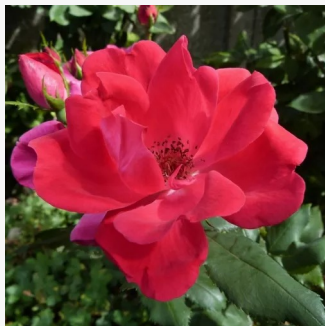

Rosa Knock Out®

cseresznyepiros - virággyi floribunda rózsa
60-80 cm
nem illatos rózsa - -
William J. Radler