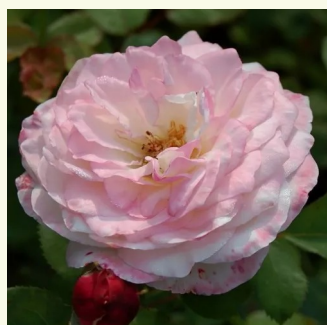

Rosa Eliane Gillet™

fehér - piros sziromszél - nosztalgia rózsa
80-120 cm
diszkrét illatú rózsa - kajszibarack aromájú -
kajszibarack aromájú
Dominique Massad