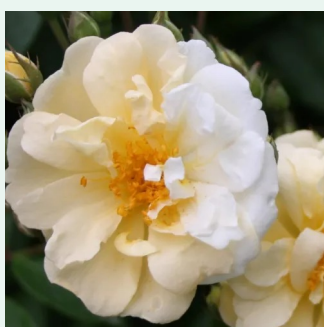

Rosa Christine Hélène

sárga - rambler, kúszó rózsza
200-300 cm
diszkrét illatú rózsza - citrom aromájú - citrom
aromájú
Christine Meile