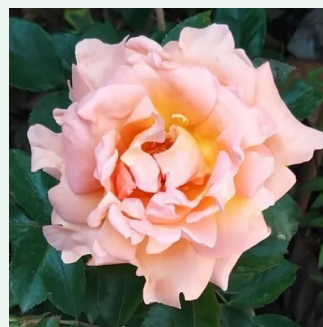

Rosa Belle de Londres

lazacrózsaszín - climber, futó rózsza
150-350 cm
intenzív illatú rózsza - - - -
Jack L. Harkness