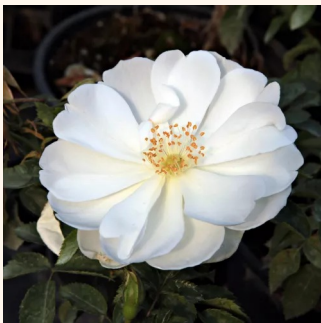

Rosa White Flower Carpet

fehér - talajtakaró rózsza
30-70 cm
intenzív illatú rózsza - barack aromájú - barack
aromájú
Werner Noack