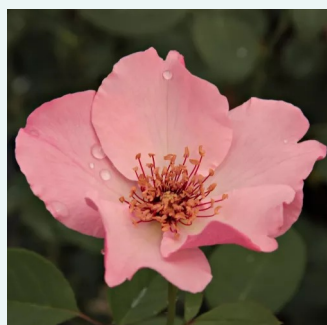

**Rosa Celsiana**

világos rózsaszín - történelmi - damaszkuszi rózsza  
90-185 cm  
intenzív illatú rózsza - édes aromájú - édes aromájú

**Rosa Charles de Mills**

bíborszínű - történelmi - gallica rózsza  
100-150 cm  
diszkrét illatú rózsza - savanyú aromájú - savanyú aromájú

**Rosa Comte de Chambord**

rózsaszín - történelmi - portland rózsa  
90-150 cm  
intenzív illatú rózsa - citrom aromájú - citrom  
aromájú  
Robert and Moreau

**Rosa Coupe d'Hébé**

rózsaszín - történelmi - bourbon rózsa  
180-250 cm  
intenzív illatú rózsa - édes aromájú - édes  
aromájú  
Jean Laffay

**Rosa Crépuscule**

barackszínű - történelmi - noisette rózsa  
180-400 cm  
intenzív illatú rózsa - grapefruit aromájú -  
grapefruit aromájú  
Francis Dubreuil

**Rosa Dainty Bess**

világos rózsaszín - történelmi - tea rózsa  
60-130 cm  
diszkrét illatú rózsa - tea aromájú - tea aromájú  
Wm. E. B. Archer & Daughter