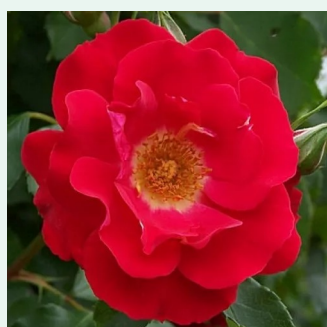

Rosa Evepro

vörös - világos sziromfonák - climber, futó rózsza
250-300 cm
nem illatos rózsza - -
André Eve