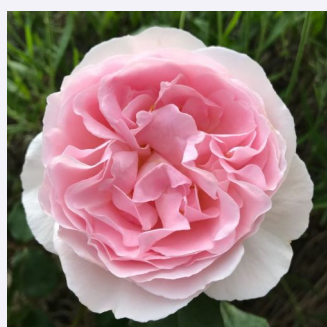

Rosa Caroline's Heart

lazacrózsaszín - parkrózsa
120-150 cm
intenzív illatú rózsa - - - -
Lens Roses