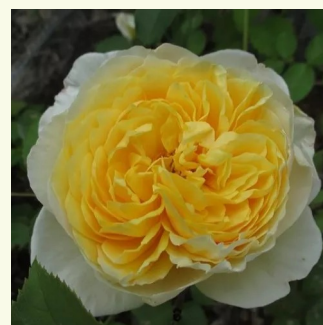

Rosa Charlotte

sárga - angol rózsa
90-185 cm
diszkrét illatú rózsa - szegfűszeg aromájú -
szegfűszeg aromájú
David Austin