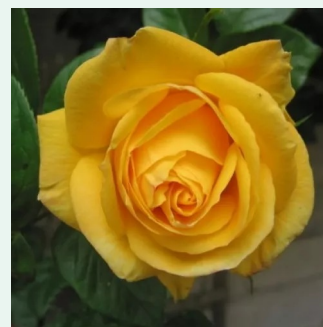

Rosa Arthur Bell clg.

sárga - climber, futó rózsza
300-350 cm
intenzív illatú rózsza - édes aromájú - édes aromájú
Colin A. Pearce