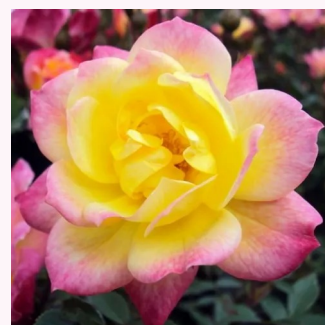

Rosa Baby Masquerade®

sárga - rózsaszín szíromszél - törpe - mini rózsza
20-40 cm
nem illatos rózsza - -
Mathias Tantau, Jr.