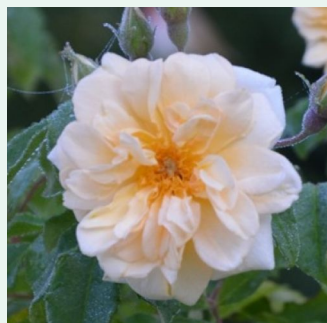

Rosa Alister Stella Gray

sárga - rambler, kúszó rózsza
250-500 cm
közepesen illatos rózsza - barack aromájú -
barack aromájú
Alexander Hill Gray