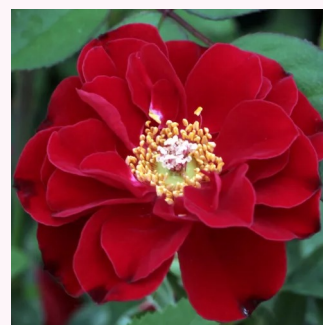

Rosa Fekete István

bordó - törpe - mini rózsza
20-50 cm
diszkrét illatú rózsza - ibolya aromájú - ibolya
aromájú
Márk Gergely