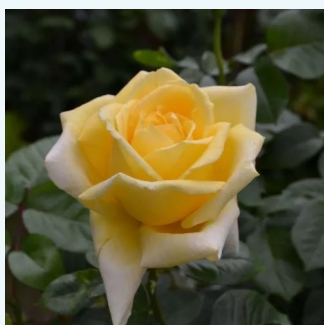

Rosa Epi d'Or

sárga - teahibrid rózsa
60-80 cm
diszkrét illatú rózsa - eper aromájú - eper
aromájú
G. Delbard