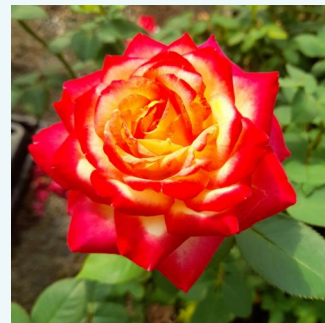

Rosa Berill

vörös - sárga - teahibrid rózsa
70-80 cm
diszkrét illatú rózsa - alma aromájú - alma
aromájú
Discovered by - pharmaROSA®