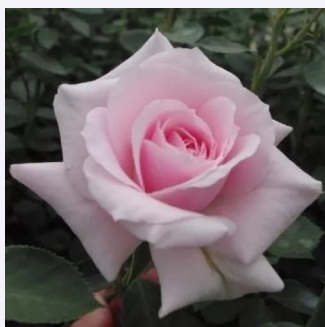

**Rosa Elmshorn®**

sötétrózsaszín - parkrózsa  
120-200 cm  
diszkrét illatú rózsa - savanyú aromájú - savanyú  
aromájú  
Reimer Kordes

**Rosa Fáy Aladár**

rózsaszín - narancssárga árnyalat - parkrózsa  
100-120 cm  
nem illatos rózsa - -  
Márk Gergely