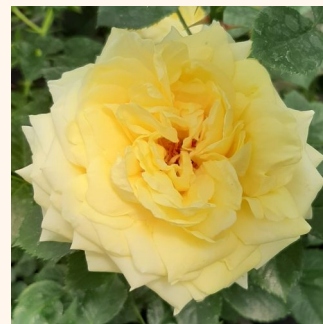

**Rosa Medeo®**

fehér - világosrózsaszín árnyalat - talajtakaró  
rózsza  
60-70 cm  
diszkrét illatú rózsza - orgona aromájú - orgona  
aromájú  
W. Kordes & Sons

**Rosa Nadia® Meilandecor®**

sárga - talajtakaró rózsza  
50-60 cm  
közepesen illatos rózsza - pézsmas aromájú -  
pézsmas aromájú  
Alain Meilland