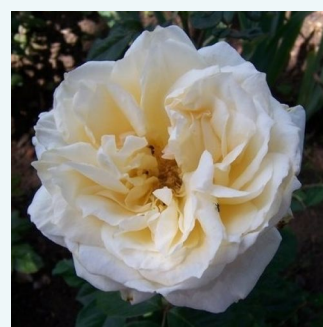

Rosa Bad Homburg

barackszínű - teahibrid rózsa
70-90 cm
diszkrét illatú rózsa - - - -
Ewald Liebig