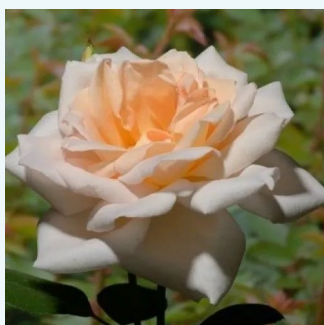

Rosa Grand Mogul

vajszínű - rózsaszín árnyalat - teahibrid rózsa
100-120 cm
diszkrét illatú rózsa - tea aromájú - tea aromájú
Georges Delbard, Andre Chabert