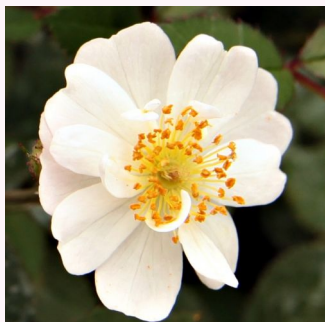

**Rosa Sweet Dream®**

világos narancssárga - törpe - mini rózsza  
40-50 cm  
közepesen illatos rózsza - kajszibarack aromájú -  
kajszibarack aromájú  
Gareth Fryer

**Rosa Sweet Memories**

citromsárga - törpe - mini rózsza  
30-60 cm  
diszkrét illatú rózsza - orgona aromájú - orgona  
aromájú  
Whartons' Nurseries