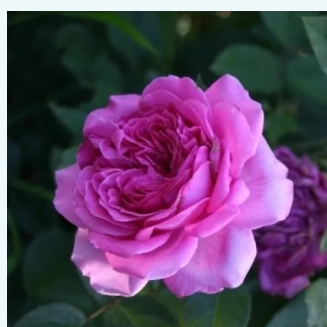

Rosa Panveson

sötétrózsaszín - lila árnyalat - teahibrid rózsa
90-100 cm
intenzív illatú rózsa - gyümölcsös aromájú -
gyümölcsös aromájú
Bernard Panozzo