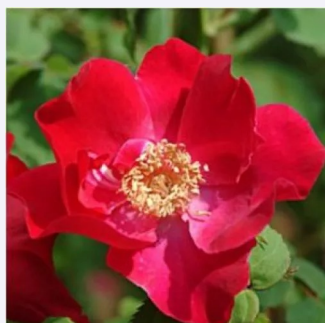

Rosa Eddie's Jewel

piros - vadrózsa
200-300 cm
nem illatos rózsa - -
J.H. Eddie