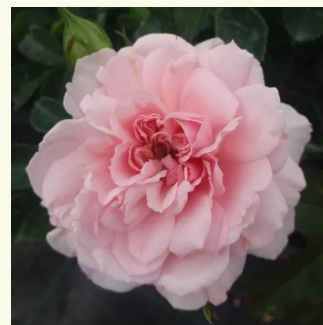

Rosa Blush™ Winterjewel®

világos rózsaszín - nosztalgia rózsa
80-90 cm
diszkrét illatú rózsa - édes aromájú - édes
aromájú
PhenoGeno Roses