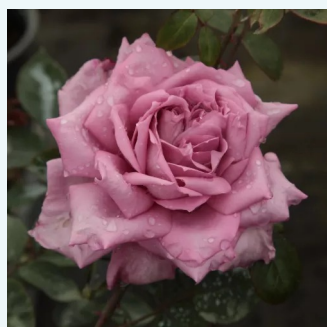

Rosa Orchid Masterpiece™

rózsaszín - lila szíromszél - teahibrid rózsa
50-150 cm
diszkrét illatú rózsa - ibolya aromájú - ibolya
aromájú
Eugene S. Boerner