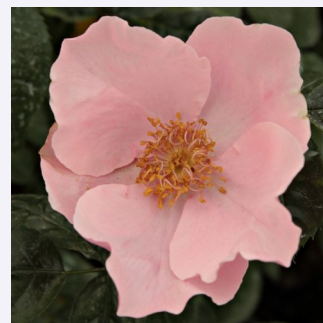

Rosa Fáy Aladár

rózsaszín - narancssárga árnyalat - parkrózsa
100-120 cm
nem illatos rózsa - -
Márk Gergely