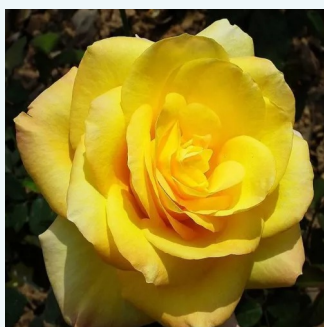

Rosa King's Ransom™

aranyárga - teahibrid rózsa
75-150 cm
intenzív illatú rózsa - méz aromájú - méz aromájú
Dr. Dennison H. Morey