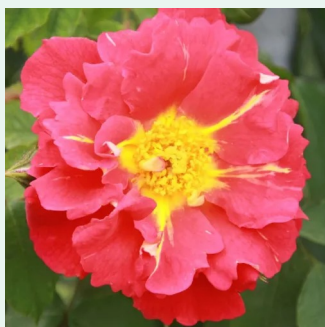

**Rosa Awakening™**

világos rózsaszín - climber, futó rózsza  
200-400 cm  
intenzív illatú rózsza - centifólia aromájú - centifólia aromájú  
Jan Böhm

**Rosa Bajazzo®**

sötétrózsaszín - climber, futó rózsza  
200-300 cm  
nem illatos rózsza - -  
Tim Hermann Kordes