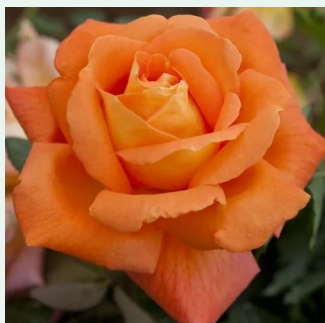

Rosa Louis De Funes® Gpt

narancssárga - climber, futó rózsza
200-300 cm
diszkrét illatú rózsza - gyümölcsös aromájú -
gyümölcsös aromájú
Meilland International