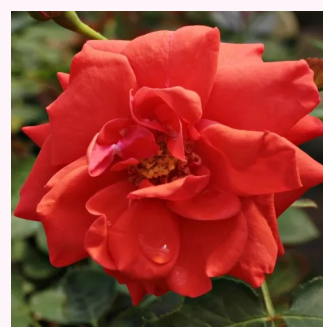

Rosa Flirting™

vörös - törpe - mini rózsza
40-50 cm
diszkrét illatú rózsza - kajszibarack aromájú -
kajszibarack aromájú
L. Pernille Olesen, Mogens Nyegaard Olesen