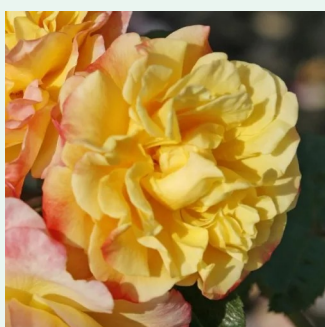

Rosa Moonlight®

citromsárga - rózsaszín árnyalat - climber, futó rózsza
200-300 cm
intenzív illatú rózsza - alma aromájú - alma aromájú
W. Kordes' Söhne®