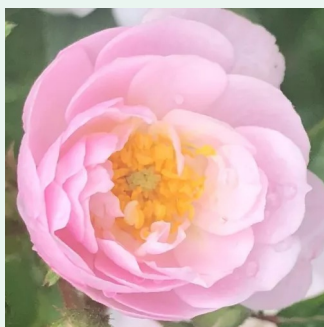

Rosa Little Rambler

világos rózsaszín - climber, futó rózsza
150-245 cm
intenzív illatú rózsza - tea aromájú - tea aromájú
Christopher H. Warner