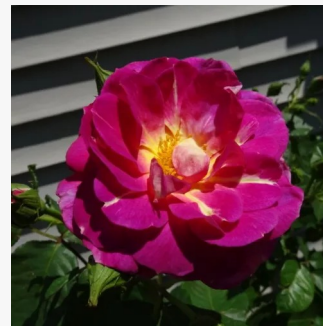

Rosa Wekstephitsu

sötétrózsaszín - virágágyi grandiflora - floribunda rózsza
90-150 cm
intenzív illatú rózsza - barack aromájú - barack aromájú
Tom Carruth