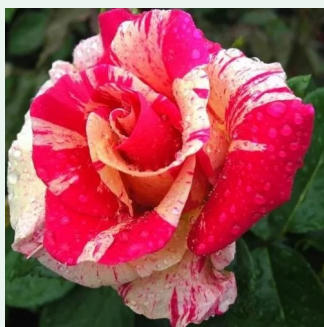

Rosa Wekrosopela

rózsaszín - fehér csíkos - climber, futó rózsza
380-420 cm
diszkrét illatú rózsza - méz aromájú - méz aromájú
Tom Carruth