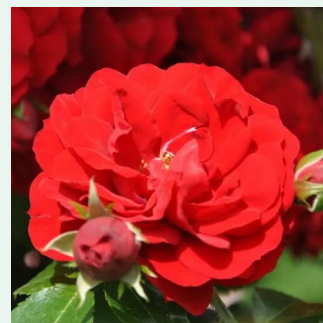

Rosa Amadeus®

piros - climber, futó rózsza
200-250 cm
diszkrét illatú rózsza - gyümölcsös aromájú -
gyümölcsös aromájú
W. Kordes & Sons