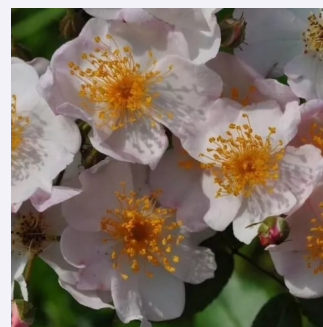

Rosa Lenadbial

fehér - rózsaszín árnyalat - parkrózsa
90-120 cm
intenzív illatú rózsa - - -
Louis Lens