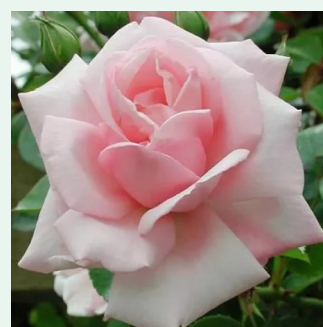

**Rosa Mushroom**

vörös - climber, futó rózsza  
200-400 cm  
intenzív illatú rózsza - barack aromájú - barack aromájú  
-

**Rosa New Dawn**

világos rózsaszín - climber, futó rózsza  
300-600 cm  
diszkrét illatú rózsza - damaszkuszi aromájú - damaszkuszi aromájú  
Somerset Rose Nursery