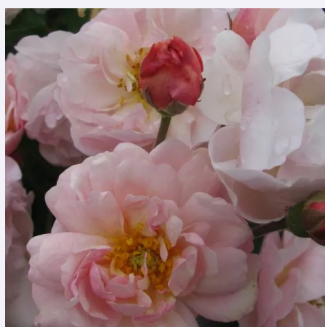

**Rosa Cocktail®**

élénk vörös - sárga szírombelső - parkrózsa  
280-320 cm  
közepesen illatos rózsa - ibolya aromájú - ibolya  
aromájú  
Francis Meiland

**Rosa Cornelia**

rózsaszín - parkrózsa  
150-300 cm  
diszkrét illatú rózsa - gyöngyvirág aromájú -  
gyöngyvirág aromájú  
Rev. Joseph Hardwick Pemberton