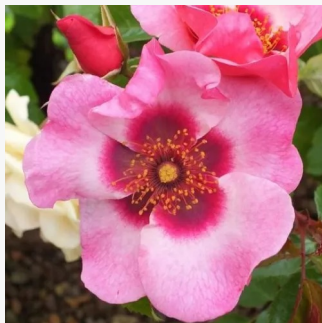

Rosa Bright as a Button

rózsaszín - bordó szírombelső - virágágyi floribunda rózsza
95-110 cm
diszkrét illatú rózsza - ibolya aromájú - ibolya aromájú
Christopher H. Warner