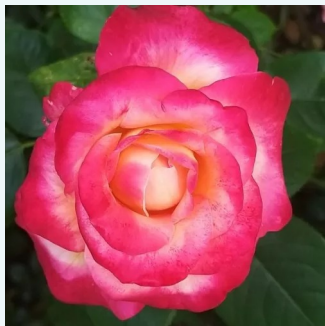

**Rosa Barbra Streisand™**

rózsaszín - lila árnyalat - teahibrid rózsa  
90-150 cm  
intenzív illatú rózsa - damaszkuszi aromájú -  
damaszkuszi aromájú  
Tom Carruth

**Rosa Bargira®**

sárga - rózsaszín - teahibrid rózsa  
90-100 cm  
nem illatos rózsa - -  
Enrico Barni

**Rosa Barkarole®**

sötétpiros - teahibrid rózsa  
90-160 cm  
diszkrét illatú rózsa - gyümölcsös aromájú -  
gyümölcsös aromájú  
Hans Jürgen Evers, Mathias Tantau, Jr.

**Rosa Barmacreme**

sárga - teahibrid rózsa  
80-100 cm  
diszkrét illatú rózsa - tea aromájú - tea aromájú  
René Barth

**Rosa Barolbcel**

vörös - sárga - teahibrid rózsa  
90-100 cm  
diszkrét illatú rózsa - citrom aromájú - citrom  
aromájú  
Roseaies Barth

**Rosa Baronne E. de Rothschild**

sötétrózsaszín - teahibrid rózsa  
90-130 cm  
nem illatos rózsa - -  
Meilland International