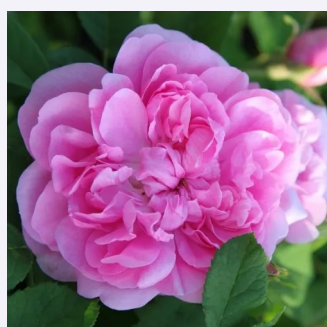

Rosa Marbled Gallica

sötétrózsaszín - parkrózsa
150-300 cm
intenzív illatú rózsa - méz aromájú - méz aromájú
John Scarman