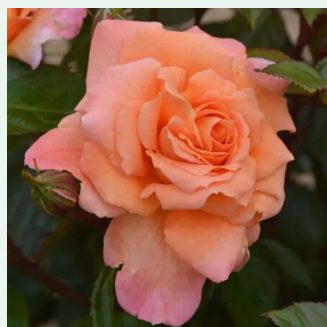

Rosa Scent From Heaven

barackrőzsaszín - climber, futó rózsza
630-650 cm
intenzív illatú rózsza - gyümölcsös aromájú -
gyümölcsös aromájú
Christopher H. Warner