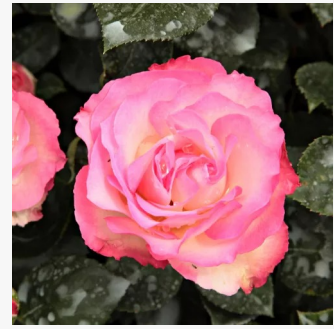

Rosa Bordure Rose™

fehér - rózsaszín szíromszél - virágágyi floribunda rózsza
80-90 cm
diszkrét illatú rózsza - fahéj aromájú - fahéj aromájú
Georges Delbard