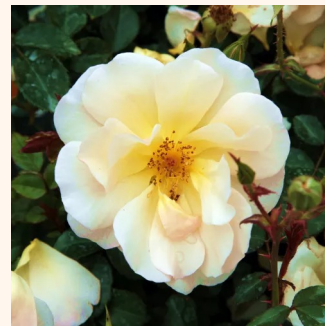

Rosa Pimprenelle™

sárga - talajtakaró rózsza
70-80 cm
diszkrét illatú rózsza - savanyú aromájú - savanyú
aromájú
Georges Delbard