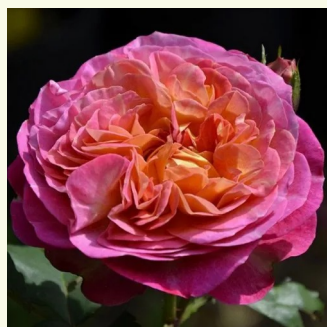

**Rosa Benoite Groult**

sárga - nosztalgia rózsa  
100-120 cm  
diszkrét illatú rózsa - citrom aromájú - citrom  
aromájú  
Fabien Ducher, Dominique Massad

**Rosa Bicentenaire de Guillot**

vörös - nosztalgia rózsa  
80-100 cm  
intenzív illatú rózsa - tea aromájú - tea aromájú  
Dominique Massad

**Rosa Birthe Kjaer**

sötétpiros - nosztalgia rózsa  
60-100 cm  
intenzív illatú rózsa - barack aromájú - barack  
aromájú  
Mogens Nyegaard Olesen

**Rosa Blush™ Winterjewel®**

világos rózsaszín - nosztalgia rózsa  
80-90 cm  
diszkrét illatú rózsa - édes aromájú - édes  
aromájú  
PhenoGeno Roses

**Rosa C. de l'Haÿ-les-roses**

rózsaszín szíromszél - narancssárga szírombelső  
- nosztalgia rózsa  
100-120 cm  
intenzív illatú rózsa - gyöngyvirág aromájú -  
gyöngyvirág aromájú  
Dominique Massad