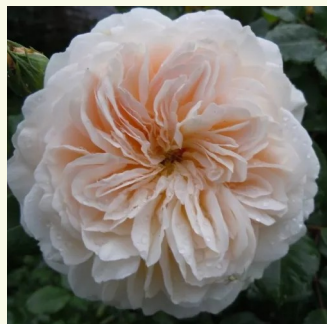

Rosa Crocus Rose

fehér - angol rózsza
90-120 cm
diszkrét illatú rózsza - málna aromájú - málna
aromájú
David Austin