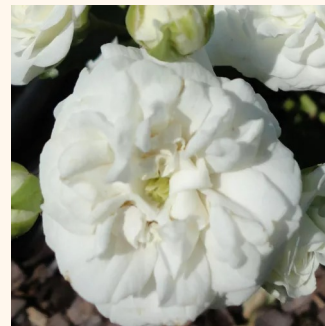

Rosa Icy Drift®

fehér - talajtakaró rózsza
30-40 cm
nem illatos rózsza - -
Alain Meilland