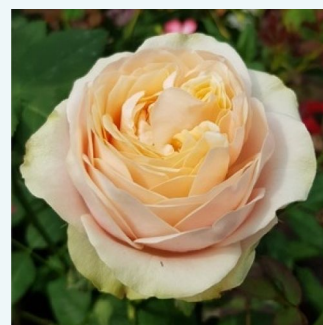

Rosa Marie Natale

sárga - rózsaszín szíromszél - teahibrid rózsa
60-80 cm
diszkrét illatú rózsa - tea aromájú - tea aromájú
Tadashi Nakazawa