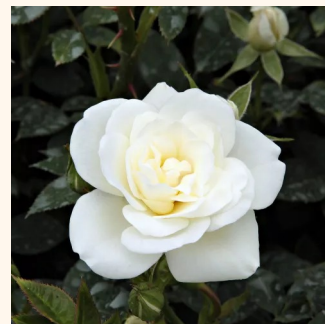

**Rosa Innocencia®**

fehér - talajtakaró rózsza  
40-60 cm  
diszkrét illatú rózsza - orgona aromájú - orgona  
aromájú  
W. Kordes & Sons

**Rosa Interhappy**

rózsaszín - sárga árnyalat - talajtakaró rózsza  
50-60 cm  
diszkrét illatú rózsza - - - -  
G. Peter Ilesink