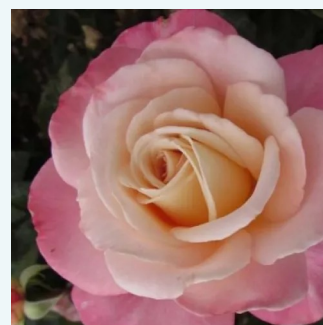

Rosa Cosmopolitan™

krémszínű - rózsaszín szíromszél - teahibrid
rózsa
80-110 cm
diszkrét illatú rózsa - kajszibarack aromájú -
kajszibarack aromájú
Nola M. Simpson