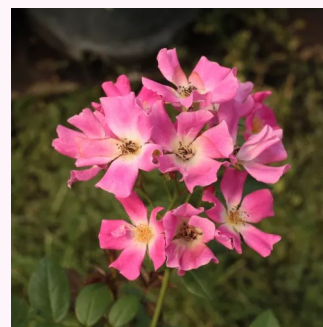

Rosa Ernye

élénk rózsaszín - törpe - mini rózsza
50-60 cm
nem illatos rózsza - -
Márk Gergely