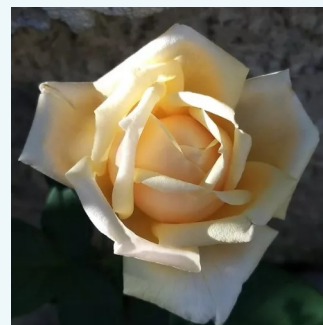

**Rosa Barbra Streisand™**

rózsaszín - lila árnyalat - teahibrid rózsa  
90-150 cm  
intenzív illatú rózsa - damaszkuszi aromájú -  
damaszkuszi aromájú  
Tom Carruth

**Rosa Bargira®**

sárga - rózsaszín - teahibrid rózsa  
90-100 cm  
nem illatos rózsa - -  
Enrico Barni

**Rosa Barkarole®**

sötétpiros - teahibrid rózsa  
90-160 cm  
diszkrét illatú rózsa - gyümölcsös aromájú -  
gyümölcsös aromájú  
Hans Jürgen Evers, Mathias Tantau, Jr.

**Rosa Barmacreme**

sárga - teahibrid rózsa  
80-100 cm  
diszkrét illatú rózsa - tea aromájú - tea aromájú  
René Barth