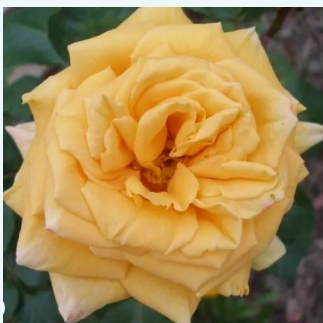

Rosa Renaissance de Fléchère

sárga - teahibrid rózsa
90-100 cm
diszkrét illatú rózsa - ánizs aromájú - ánizs
aromájú
Fabien Ducher