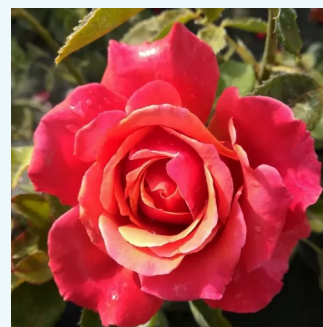

Rosa Copper Lights™

rózsaszín - narancssárga árnyalat - teahibrid
rózsa
100-120 cm
diszkrét illatú rózsa - pézsmás aromájú -
pézsmás aromájú
Nola M. Simpson