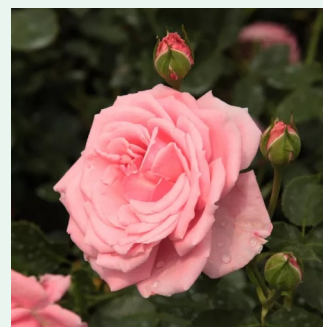

**Rosa Constance Spry**

világos rózsaszín - climber, futó rózsza  
150-300 cm  
intenzív illatú rózsza - - - -  
David Austin

**Rosa Coral Dawn**

rózsaszín - climber, futó rózsza  
280-320 cm  
intenzív illatú rózsza - fűszer aromájú - fűszer  
aromájú  
Eugene S. Boerner