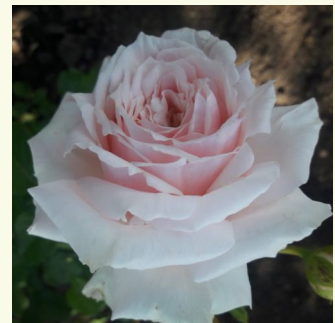

Rosa Shioli

világos rózsaszín - nosztalgia rózsa
80-100 cm
intenzív illatú rózsa - méz aromájú - méz aromájú
-