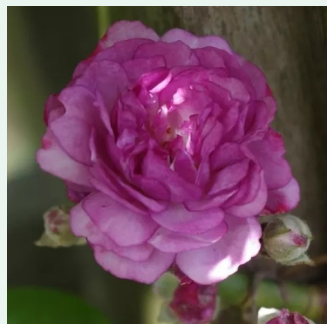

**Rosa Rosarium Uetersen®**

sötétrózsaszín - climber, futó rózsza  
330-370 cm  
közepesen illatos rózsza - alma aromájú - alma  
aromájú  
Reimer Kordes

**Rosa Rose de Tolbiac®**

világos rózsaszín - climber, futó rózsza  
200-300 cm  
nem illatos rózsza - -  
Tim Hermann Kordes