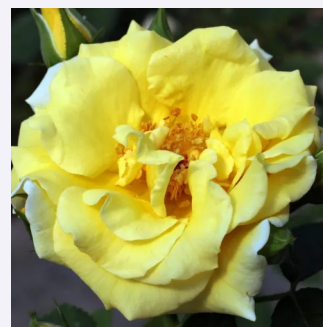

Rosa Skóciai Szent Margit

aranyárga - parkrózsza
100-140 cm
diszkrét illatú rózsza - savanyú aromájú - savanyú
aromájú
Márk Gergely