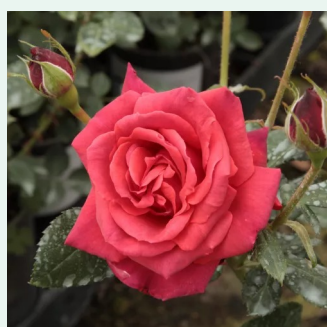

Rosa Iskra™

élénk cinóbervörös - climber, futó rózsza
330-370 cm
nem illatos rózsza - -
Meilland International