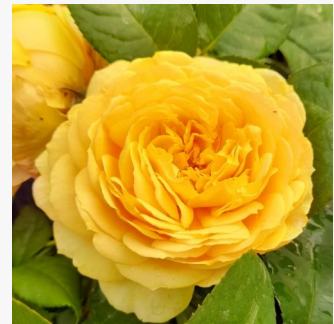

Rosa My Dad

sárga - virágágyi floribunda rózsa
80-90 cm
diszkrét illatú rózsa - pézsmas aromájú -
pézsmas aromájú
Bob Matthews