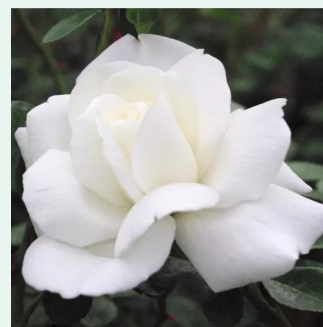

Rosa Ida Klemm

hófehér - rambler, kúszó rózsza
200-300 cm
diszkrét illatú rózsza - orgona aromájú - orgona
aromájú
Louis (Ludwig) Walter