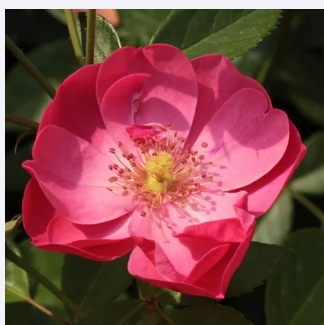

Rosa Angela®

rózsaszín - parkrózsa
100-150 cm
intenzív illatú rózsa - fahéj aromájú - fahéj
aromájú
Reimer Kordes