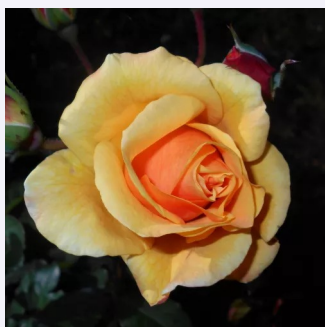

Rosa Postillion®

aranyárga - parkrózsa
160-180 cm
diszkrét illatú rózsa - gyöngyvirág aromájú -
gyöngyvirág aromájú
W. Kordes & Sons