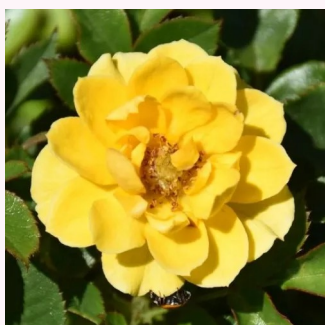

**Rosa Lovely Symphonie**

fehér - törpe - mini rózsza  
30-40 cm  
diszkrét illatú rózsza - barack aromájú - barack  
aromájú  
Meilland International

**Rosa Luccy®**

sárga - törpe - mini rózsza  
30-40 cm  
nem illatos rózsza - -  
Enrico Barni