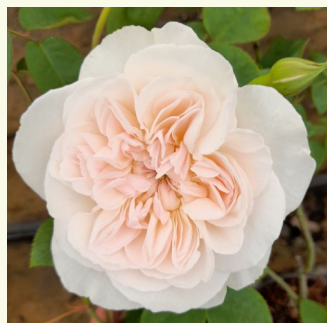

Rosa Dalintore

krémszínű - nosztalgia rózsza
80-100 cm
közepesen illatos rózsza - centifólia aromájú -
centifólia aromájú
Davide Dalla Libera