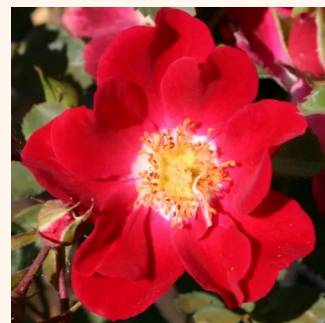

**Rosa Satin Haze®**

világos rózsaszín - talajtakaró rózsza  
30-40 cm  
nem illatos rózsza - -  
Christian Evers

**Rosa Sommerabend®**

vörös - talajtakaró rózsza  
30-50 cm  
nem illatos rózsza - -  
W. Kordes & Sons