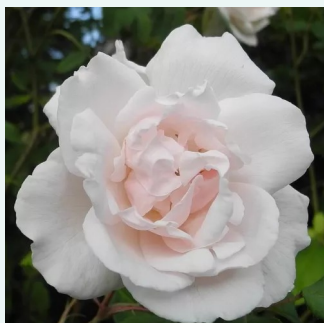

Rosa Madame Alfred Carrière

krémszínű - rózsaszín árnyalat - történelmi - noisette rózsza
250-700 cm
közepesen illatos rózsza - édes aromájú - édes aromájú
Joseph Schwartz