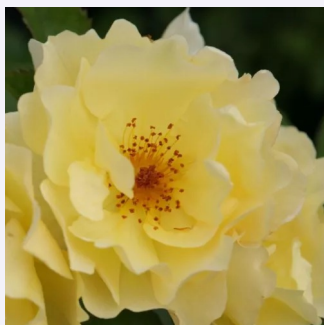

**Rosa Golden Wings**

világossárga - vadrózsa  
100-200 cm  
diszkrét illatú rózsa - damaszkuszi aromájú -  
damaszkuszi aromájú  
Roy E. Shepherd

**Rosa Goldspatz®**

világossárga - parkrózsa  
120-200 cm  
nem illatos rózsa - -  
W. Kordes' Söhne®