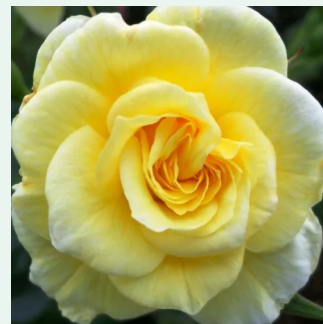

**Rosa Souvenir de J. Mermet**

rőzsaszín - rambler, kúszó rózsza  
300-600 cm  
közepesen illatos rózsza - gyümölcsös aromájú -  
gyümölcsös aromájú  
Louis Mermet

**Rosa Summertime**

krémsárga - climber, futó rózsza  
215-245 cm  
diszkrét illatú rózsza - méz aromájú - méz aromájú  
Christopher H. Warner