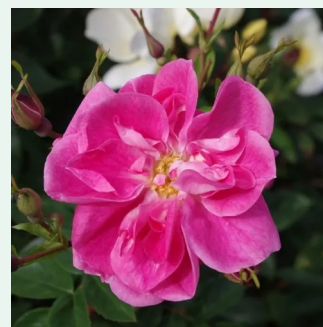

**Rosa William Baffin**

rózsaszín - climber, futó rózsza  
200-300 cm  
diszkrét illatú rózsza - - - -  
Dr. Felicitas Svejda

**Rosa Zebrina™**

vérvörös - climber, futó rózsza  
280-320 cm  
diszkrét illatú rózsza - ibolya aromájú - ibolya  
aromájú  
-