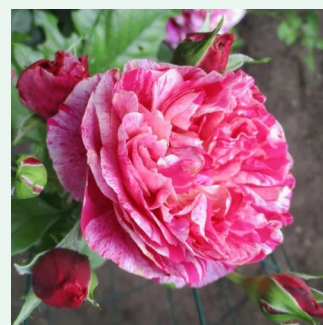

Rosa Ines Sastre®

rózsaszín - fehér csíkos - climber, futó rózsza
200-300 cm
diszkrét illatú rózsza - damaszkuszi aromájú -
damaszkuszi aromájú
Alain Meilland