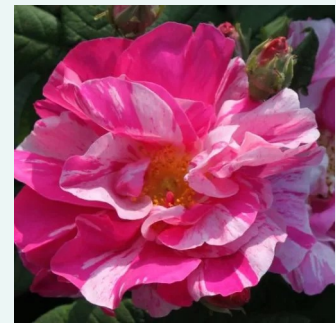

Rosa Rosa Mundi

rózsaszín - fehér csíkos - történelmi - gallica
rózsza
75-120 cm
intenzív illatú rózsza - damaszkuszi aromájú -
damaszkuszi aromájú
-