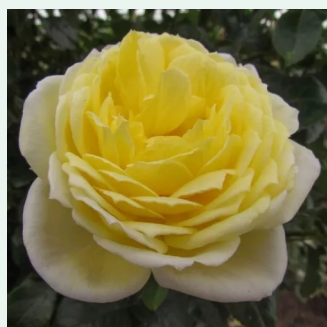

Rosa Perseus

citromsárga - climber, futó rózsza
200-300 cm
intenzív illatú rózsza - szegfűszeg aromájú -
szegfűszeg aromájú
Felfedezte - pharmaROSA®