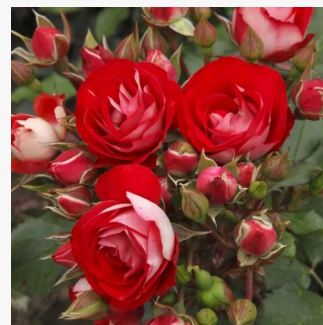

Rosa Rosige Landdrostei®

vörös - fehér szíromfonák - virágágyi floribunda
rózsza
60-70 cm
diszkrét illatú rózsza - méz aromájú - méz aromájú
W. Kordes & Sons