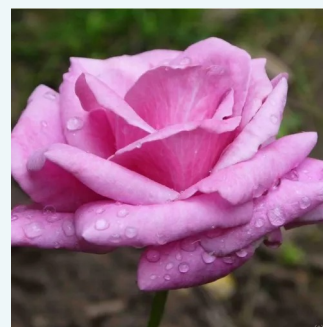

Rosa Eminence

lila - rózsaszín árnyalat - teahibrid rózsa
70-100 cm
intenzív illatú rózsa - kajszibarack aromájú -
kajszibarack aromájú
Jean-Marie Gaujard