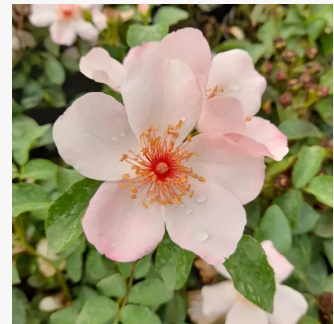

Rosa Astronomia®

rózsaszín - virágágyi floribunda rózsza
60-100 cm
nem illatos rózsza - -
Alain Meilland