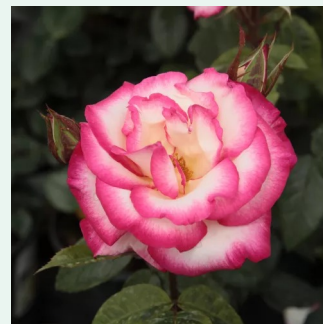

Rosa Harlekin®

fehér - rózsaszín szíromszél - climber, futó rózsa
280-320 cm
közepesen illatos rózsa - pézsma aromájú -
pézsma aromájú
Reimer Kordes