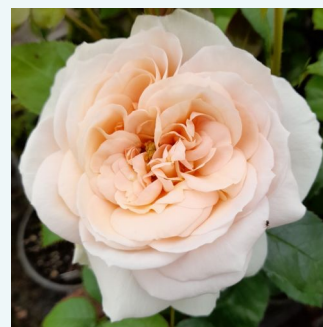

Rosa Champagne Celebration™

krémszínű - teahibrid rózsa
90-100 cm
diszkrét illatú rózsa - gyöngyvirág aromájú - gyöngyvirág aromájú
Rob Somerfield