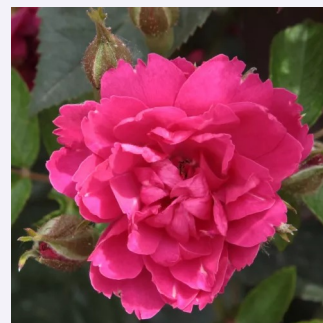

Rosa Pink Grootendorst

rózsaszín - parkrózsa
120-180 cm
diszkrét illatú rózsa - fahéj aromájú - fahéj
aromájú
F.J. Grootendorst