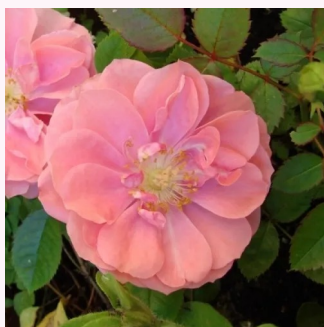

Rosa Randilla Rose

lazacrózsaszín - törpe - mini rózsza
30-40 cm
nem illatos rózsza - -
-