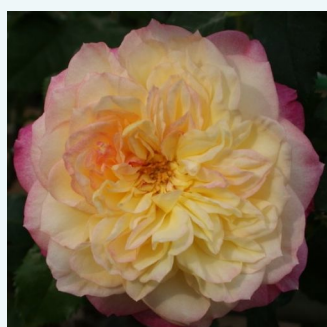

**Rosa Elle®**

lazacrózszakín - teahibrid rózsa  
80-90 cm  
intenzív illatú rózsa - méz aromájú - méz aromájú  
Jacques Mouchotte

**Rosa Emeraude d'Or**

sárga - rózsaszín szziromszél - teahibrid rózsa  
120-150 cm  
közepesen illatos rózsa - vanília aromájú - vanília  
aromájú  
Georges Delbard

**Rosa Eminence**

lila - rózsaszín árnyalat - teahibrid rózsa  
70-100 cm  
intenzív illatú rózsa - kajszibarack aromájú -  
kajszibarack aromájú  
Jean-Marie Gaujard

**Rosa Ena Harkness™**

karmazsinvörös - teahibrid rózsa  
60-75 cm  
intenzív illatú rózsa - citrom aromájú - citrom  
aromájú  
Albert Norman

**Rosa Epi d'Or**

sárga - teahibrid rózsa  
60-80 cm  
diszkrét illatú rózsa - eper aromájú - eper  
aromájú  
G. Delbard

**Rosa Erény**

krémfehér - teahibrid rózsa  
90-100 cm  
diszkrét illatú rózsa - ibolya aromájú - ibolya  
aromájú  
Márk Gergely