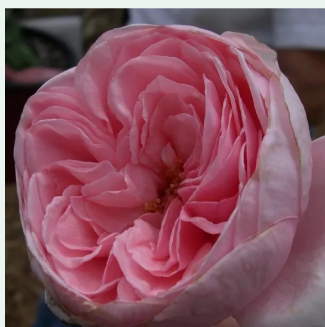

**Rosa Daliamy**

rózsaszín - climber, futó rózsza  
200-250 cm  
intenzív illatú rózsza - fahéj aromájú - fahéj  
aromájú  
Davide Dalla Libera

**Rosa Dee Dee Bridgewater®**

rózsaszín - climber, futó rózsza  
150-200 cm  
diszkrét illatú rózsza - - - -  
Meilland International