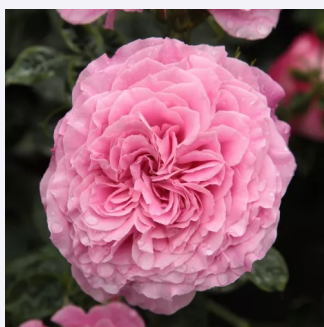

Rosa Szent Erzsébet

rózsaszín - parkrózsza
150-200 cm
diszkrét illatú rózsza - alma aromájú - alma
aromájú
Márk Gergely