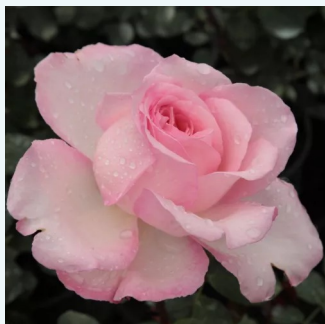

Rosa Seyfert

világos rózsaszín - teahibrid rózsa
90-130 cm
intenzív illatú rózsa - vanília aromájú - vanília
aromájú
Mathias Tantau, Jr.