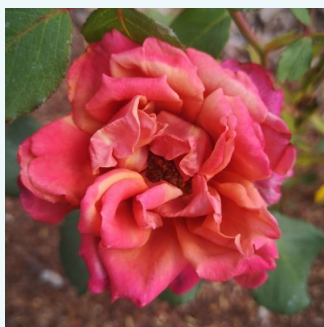

**Rosa Centennial Star™**

aranyárga - rózsaszín szíromszél - teahibrid rózsa  
80-120 cm  
intenzív illatú rózsa - édes aromájú - édes aromájú  
Alain Meilland

**Rosa Cha-Cha**

narancssárga - rózsaszín árnyalat - teahibrid rózsa  
60-80 cm  
diszkrét illatú rózsa - méz aromájú - méz aromájú  
Kikuo Teranishi