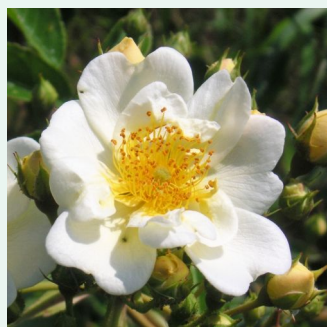

Rosa Hybrida

fehér - rambler, kúszó rózsza
300-700 cm
intenzív illatú rózsza - édes aromájú - édes
aromájú