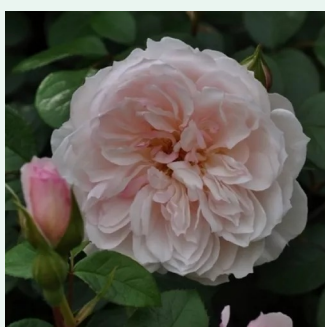

Rosa Ausdrawn

világos rózsaszín - climber, futó rózsza
250-400 cm

David Austin