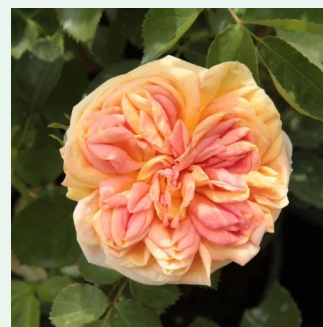

Rosa Alchymist®

narancssárga - rózsaszín árnyalat - rambler,
kúszó rózsza
180-400 cm
diszkrét illatú rózsza - gyöngyvirág aromájú -
gyöngyvirág aromájú
Reimer Kordes