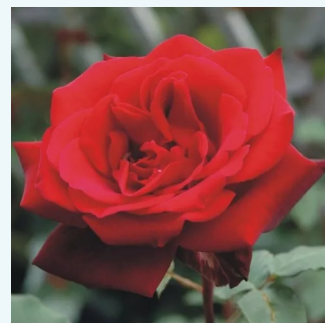

Rosa Mildred Scheel®

sötétvörös - teahibrid rózsa
90-100 cm
intenzív illatú rózsa - pézsmás aromájú - pézsmás
aromájú
Mathias Tantau, Jr.