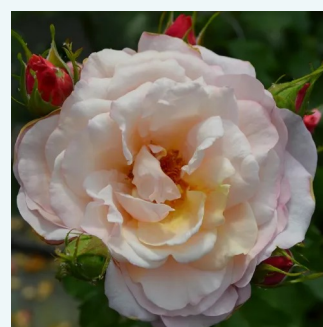

Rosa Evécot

rózsaszín - narancssárga árnyalat - teahibrid
rózsa
80-120 cm

Jérôme Rateau