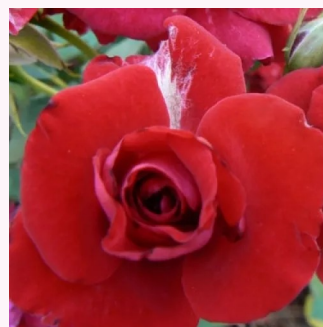

Rosa Randilla Rouge

vörös - törpe - mini rózsza
30-40 cm
nem illatos rózsza - -
-