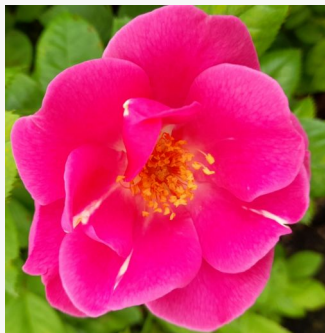

**Rosa The Fairy Tale Rose™**

sötétrózsaszín - virágágyai floribunda rózsza  
80-90 cm  
intenzív illatú rózsza - vanília aromájú - vanília aromájú  
L. Pernille Olesen, Mogens Nyegaard Olesen

**Rosa The Oddfellows Rose®**