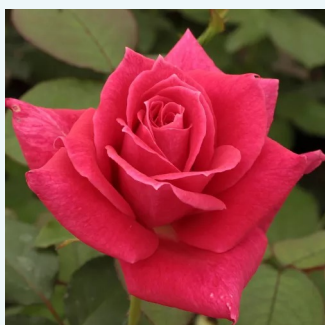

**Rosa Sárga - Piros**

sárga - piros - teahibrid rózsa  
80-100 cm  
közepesen illatos rózsa - alma aromájú - alma  
aromájú  
-

**Rosa Sasad**

sötétrózsaszín - teahibrid rózsa  
80-120 cm  
közepesen illatos rózsa - fűszer aromájú - fűszer  
aromájú  
Márk Gergely