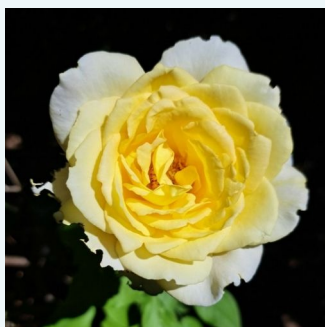

Rosa Isabelle Joeger

világos sárga - rózsaszín árnyalat - teahibrid rózsa
80-100 cm
diszkrét illatú rózsa - gyümölcsös aromájú - gyümölcsös aromájú
René Barth