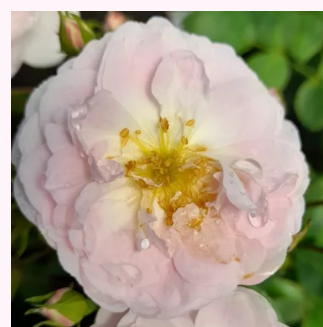

Rosa Dainty White

fehér - rózsaszín árnyalat - törpe - mini rózsza
40-50 cm
diszkrét illatú rózsza - orgona aromájú - orgona
aromájú
John Scarman