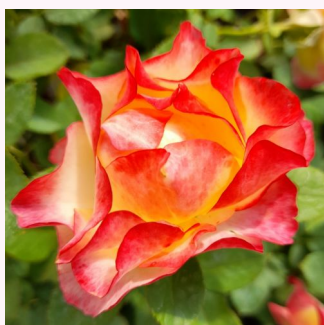

Rosa Katrina Hit®

rózsaszín - narancssárga árnyalat - törpe - mini
rózsza
40-50 cm
diszkrét illatú rózsza - tea aromájú - tea aromájú
L. Pernille Olesen, Mogens Nyegaard Olesen