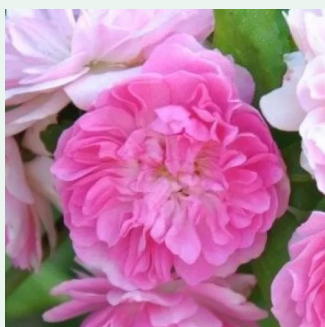

Rosa Belle de Sardaigne™

világos rózsaszín - climber, futó rózsza
200-400 cm
diszkrét illatú rózsza - fűszer aromájú - fűszer
aromájú
Dominique Massad