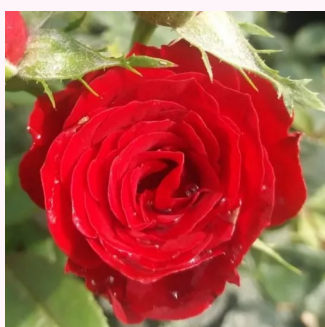

**Rosa Fekete István**

bordó - törpe - mini rózsza  
20-50 cm  
diszkrét illatú rózsza - ibolya aromájú - ibolya  
aromájú  
Márk Gergely

**Rosa Festival®**

sötétpiros - törpe - mini rózsza  
40-60 cm  
diszkrét illatú rózsza - gyümölcsös aromájú -  
gyümölcsös aromájú  
W. Kordes & Sons