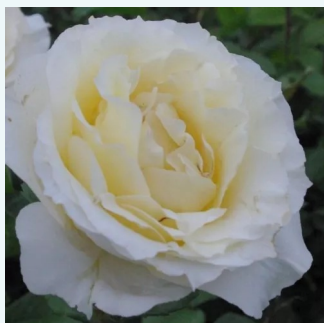

Rosa Iris Honey

vajszínű - teahibrid rózsa
100-120 cm
diszkrét illatú rózsa - gyöngyvirág aromájú -
gyöngyvirág aromájú
-