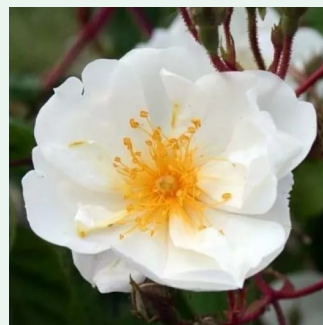

Rosa Bobbie James

krémfehér - rambler, kúszó rózsza
250-700 cm
intenzív illatú rózsza - alma aromájú - alma
aromájú
Sunningdale Nursery