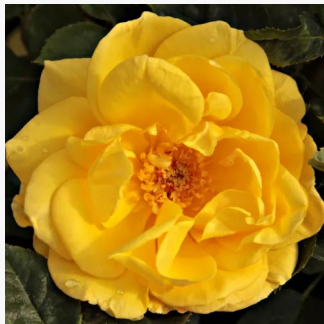

Rosa Goldbeet

sötétsárga - virágágyi floribunda rózsza
120-150 cm
nem illatos rózsza - -
Werner Noack