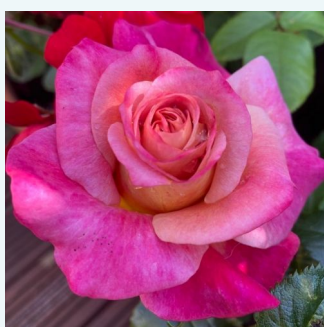

Rosa Eurydome

rózsaszín - sárga - teahibrid rózsa
60-80 cm
közepesen illatos rózsa - édes aromájú - édes
aromájú
Bernard Panozzo