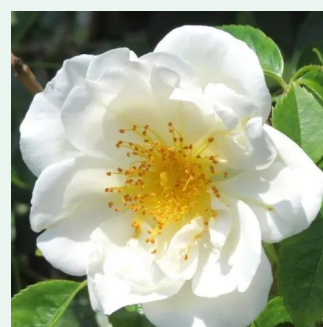

Rosa City of York®

krémfehér - climber, futó rózsza
250-600 cm
diszkrét illatú rózsza - damaszkuszi aromájú -
damaszkuszi aromájú
Mathias Tantau, Jr.