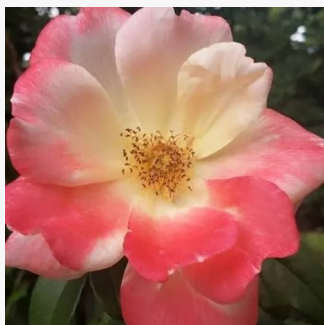

Rosa Roseromantic®

krémszínű - rózsaszín szíromszél - virágágyi
floribunda rózsza
60-90 cm
nem illatos rózsza - -
W. Kordes' Söhne®