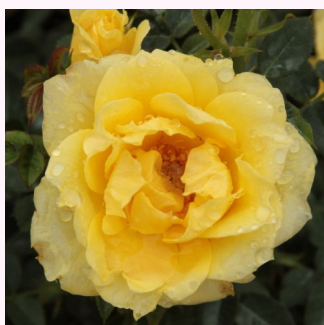

Rosa Gold Pin™

élénk aranyárga - törpe - mini rózsza
30-40 cm
diszkrét illatú rózsza - pézsmás aromájú -
pézsmás aromájú
Mattock, John