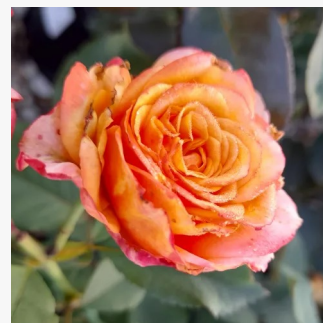

Rosa La Villa Cotta®

sárga - rózsaszín árnyalat - virággyi grandiflora
- floribunda rózsa
90-120 cm
diszkrét illatú rózsa - pézsmás aromájú - pézsmás
aromájú
W. Kordes' Söhne®