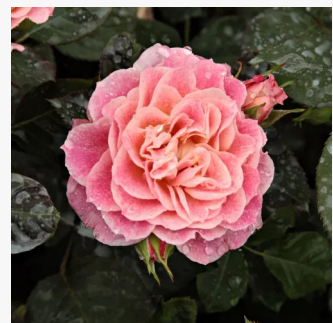

Rosa Michelle Bedrossian™

élénkpiros - sárga szíromfonák - virággyi grandiflora - floribunda rózsza
90-120 cm
nem illatos rózsza - -
Dominique Massad