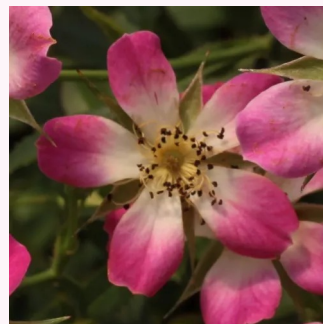

Rosa Sára

rózsaszín - krémszínű szírombelső - törpe - mini
rózsza
30-40 cm
nem illatos rózsza - -
Györy Szilveszter