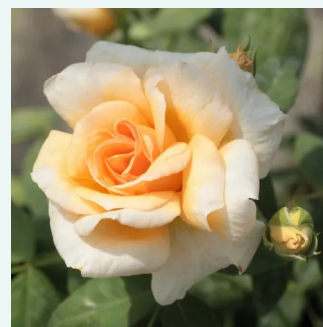

**Rosa Celsiana**

világos rózsaszín - történelmi - damaszkuszi rózsza  
90-185 cm  
intenzív illatú rózsza - édes aromájú - édes aromájú

**Rosa Charles de Mills**

bíborszínű - történelmi - gallica rózsza  
100-150 cm  
diszkrét illatú rózsza - savanyú aromájú - savanyú aromájú

**Rosa Comte de Chambord**

rózsaszín - történelmi - portland rózsa  
90-150 cm  
intenzív illatú rózsa - citrom aromájú - citrom  
aromájú  
Robert and Moreau

**Rosa Coupe d'Hébé**

rózsaszín - történelmi - bourbon rózsa  
180-250 cm  
intenzív illatú rózsa - édes aromájú - édes  
aromájú  
Jean Laffay