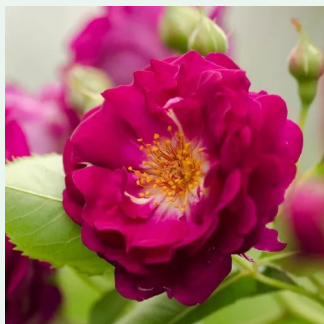

Rosa Rosengarten Zweibrücken

lila - rózsaszín árnyalat - climber, futó rózsza
220-250 cm
intenzív illatú rózsza - pézsma aromájú - pézsma
aromájú
Christopher H. Warner