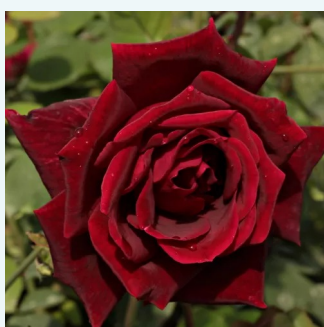

Rosa Papa Meilland®

sötét bordó - teahibrid rózsa
90-120 cm
intenzív illatú rózsa - damaszkuszi aromájú -
damaszkuszi aromájú
Alain Meilland