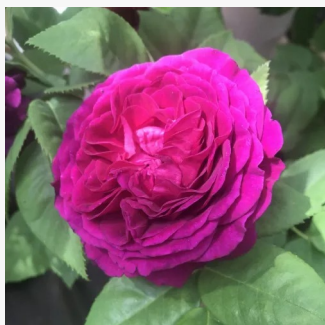

Rosa Purple Lodge

lila - virágágyi floribunda rózsa
80-100 cm
intenzív illatú rózsa - alma aromájú - alma aromájú
Pierre Orard