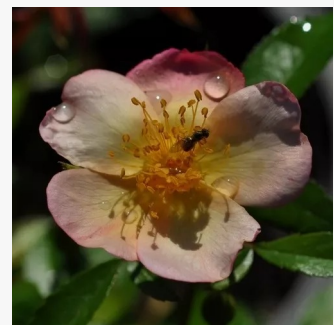

Rosa Plaisanterie

rózsaszín - sárga - virággyi floribunda rózsza
150-200 cm
nem illatos rózsza - -
Louis Lens