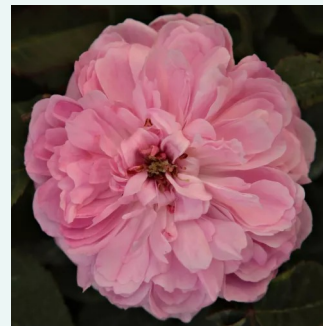

**Rosa Goldfinch**

krémfehér - történelmi - régi kerti rózsza  
50-100 cm  
diszkrét illatú rózsza - gyümölcsös aromájú -  
gyümölcsös aromájú  
George Paul, Jr.

**Rosa Gruss an Teplitz**

piros - történelmi - china rózsza  
150-200 cm  
intenzív illatú rózsza - ibolya aromájú - ibolya  
aromájú  
Rudolf Geschwind

**Rosa Himmelsauge**

lila - történelmi - régi kerti rózsza  
280-320 cm  
intenzív illatú rózsza - szegfűszeg aromájú -  
szegfűszeg aromájú  
Rudolf Geschwind

**Rosa Honorine de Brabant**

világos rózsaszín - lila csíkos - történelmi -  
bourbon rózsza  
160-180 cm  
intenzív illatú rózsza - méz aromájú - méz aromájú  
Rémi Tanne

**Rosa Indigo**

sötétlila - kármínrózsaszín árnyalat - történelmi - portland rózsza  
90-120 cm  
intenzív illatú rózsza - vanília aromájú - vanília aromájú  
Jean Laffay

**Rosa Ispahan**

rózsaszín - történelmi - damaszkuszi rózsza  
120-180 cm  
intenzív illatú rózsza - alma aromájú - alma aromájú  
-