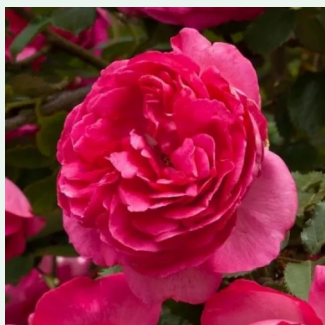

Rosa Cyclamen Pierre de Ronsard®

sötétrózsaszín - krémszínű szirmfonák -
climber, futó rózsza
300-320 cm
diszkrét illatú rózsza - vanília aromájú - vanília
aromájú
Reg Tomerlin