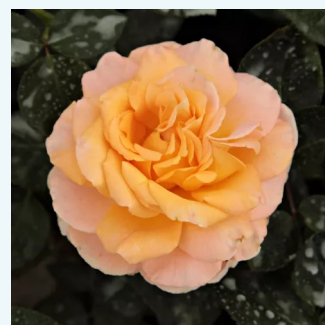

Rosa Scented Memory™

barackrózsaszín - teahibrid rózsa
100-150 cm
diszkrét illatú rózsa - tea aromájú - tea aromájú
L. Pernille Olesen, Mogens Nyegaard Olesen