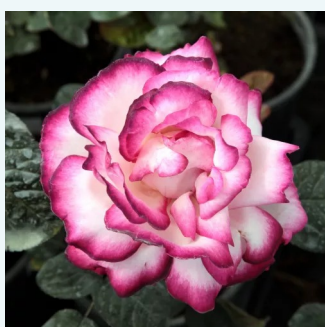

Rosa Atlas™

fehér - rózsaszín sziromszél - teahibrid rózsa
60-80 cm
intenzív illatú rózsa - fahéj aromájú - fahéj
aromájú
Georges Delbard