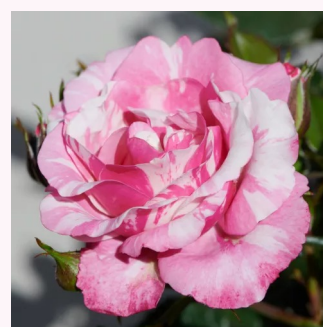

Rosa Inda Hit®

rózsaszín - törpe - mini rózsza
40-50 cm
diszkrét illatú rózsza - fahéj aromájú - fahéj
aromájú
L. Pernille Olesen, Mogens Nyegaard Olesen