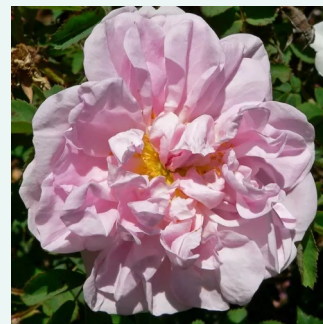

Rosa Stanwell Perpetual

fehér - rózsaszín árnyalat - történelmi - perpetual
hibrid rózsa
180-250 cm
diszkrét illatú rózsa - kajszibarack aromájú -
kajszibarack aromájú
C. Brown