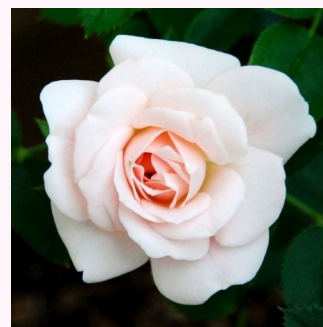

**Rosa Lovely Symphonie**

fehér - törpe - mini rózsza  
30-40 cm  
diszkrét illatú rózsza - barack aromájú - barack  
aromájú  
Meilland International

**Rosa Luccy®**

sárga - törpe - mini rózsza  
30-40 cm  
nem illatos rózsza - -  
Enrico Barni