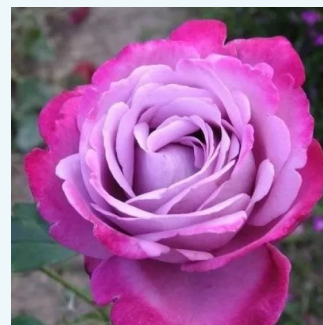

**Rosa Blackberry Nip™**

magenta - lila árnyalat - teahibrid rózsa  
90-100 cm  
diszkrét illatú rózsa - málna aromájú - málna  
aromájú  
Rob Somerfield

**Rosa Blue Girl**

lila - teahibrid rózsa  
70-90 cm  
diszkrét illatú rózsa - mangó aromájú - mangó  
aromájú  
Reimer Kordes

**Rosa Blue Monday®**

lila - teahibrid rózsa  
70-120 cm  
közepesen illatos rózsa - citrom aromájú - citrom  
aromájú  
Mathias Tantau, Jr.

**Rosa Blue River®**

lila - teahibrid rózsa  
90-100 cm  
intenzív illatú rózsa - centifólia aromájú -  
centifólia aromájú  
Reimer Kordes