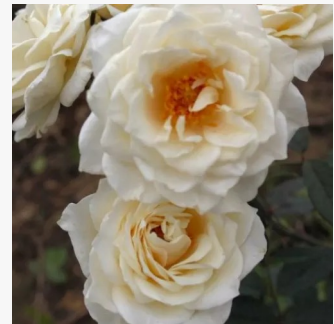

Rosa Organdie

krémsárga - virágágyi floribunda rózsza
100-120 cm
intenzív illatú rózsza - centifólia aromájú - centifólia aromájú
John Scarman