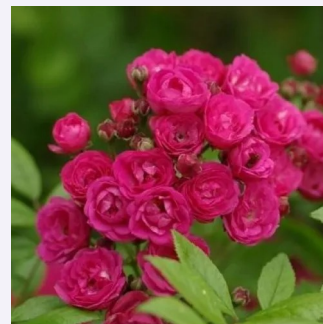

Rosa Dinky®

sötétrózsaszín - magenta árnyalat - parkrózsa
90-120 cm
diszkrét illatú rózsa - citrom aromájú - citrom
aromájú
Ann Velle Boudolf