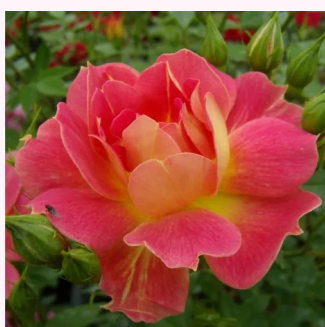

Rosa Cleopátra™

sárga - piros - törpe - mini rózsza
30-40 cm
diszkrét illatú rózsza - tea aromájú - tea aromájú
-