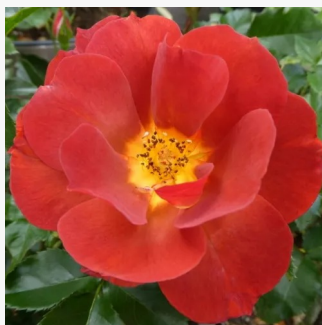

Rosa Espresso

rozsdavörös - virággyi floribunda rózsza
60-80 cm
nem illatos rózsza - -
Jan Spek Nurseries