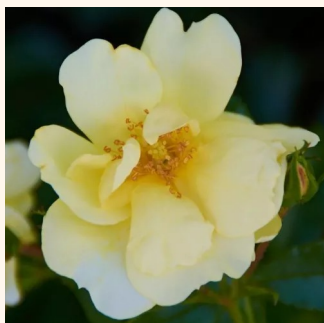

Rosa Celina

sárga - talajtakaró rózsza
60-80 cm
diszkrét illatú rózsza - pézsma aromájú - pézsma
aromájú
Werner Noack