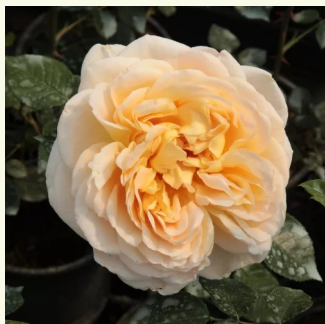

Rosa Felidaé™

sárga - nosztalgia rózsa
100-120 cm
intenzív illatú rózsa - alma aromájú - alma
aromájú
Heinrich Schultheis