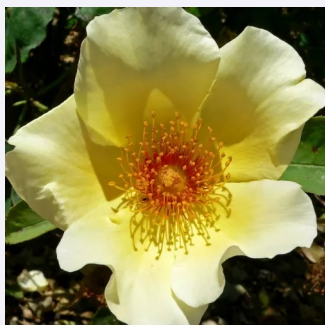

Rosa Golden Wings

világossárga - vadrózsa
100-200 cm
diszkrét illatú rózsa - damaszkuszi aromájú -
damaszkuszi aromájú
Roy E. Shepherd