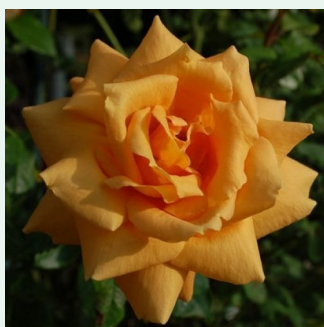

Rosa Chevreuse

sárga - climber, futó rózsza
150-250 cm
közepesen illatos rózsza - - - -
W. Kordes & Sons