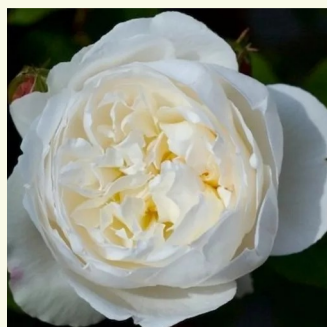

Rosa White Mary Rose™

fehér - angol rózsza
100-120 cm
diszkrét illatú rózsza - szegfűszeg aromájú -
szegfűszeg aromájú
David Austin