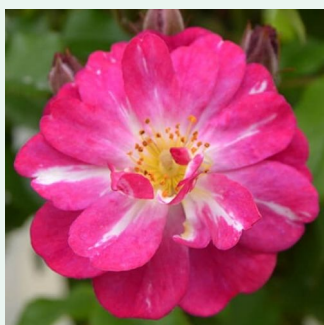

**Rosa Délicieuse Gourmandise**

rózsaszín - narancssárga árnyalat - climber, futó  
rózsza  
150-400 cm  
közepesen illatos rózsza - - - -  
Daniel Schmitz

**Rosa Demokracie™**

sötétvörös - climber, futó rózsza  
380-420 cm  
nem illatos rózsza - -  
Jan Böhm