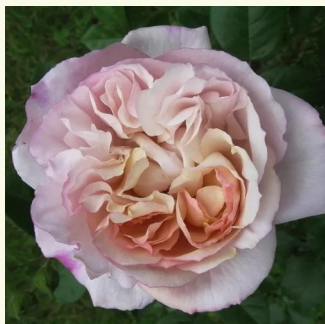

**Rosa Ganea**

krémfehér - nosztalgia rózsa  
120-150 cm  
diszkrét illatú rózsa - méz aromájú - méz aromájú  
Discovered by - pharmaROSA®

**Rosa Georges Denjean™**

sárga - narancssárga árnyalat - nosztalgia rózsa  
80-100 cm  
intenzív illatú rózsa - centifólia aromájú -  
centifólia aromájú  
Dominique Massad

**Rosa Gertrud Fehrle**

krémsárga - nosztalgia rózsa  
150-200 cm  
intenzív illatú rózsa - alma aromájú - alma  
aromájú  
Christian Schultheis

**Rosa Griselis™**

világoslila - nosztalgia rózsa  
80-110 cm  
diszkrét illatú rózsa - málna aromájú - málna  
aromájú  
Dominique Massad