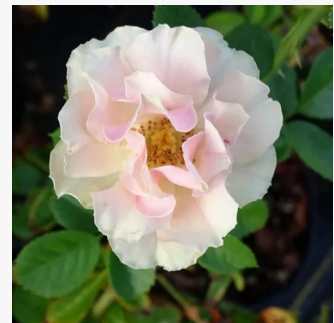

Rosa Greensleeves

-! - virágágyi floribunda rózsza
60-80 cm
nem illatos rózsza - -
Jack L. Harkness