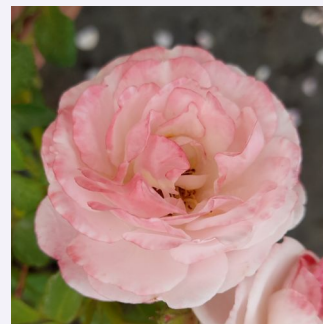

Rosa New Dreams

rózsaszín - parkrózsa
150-200 cm
diszkrét illatú rózsa - gyümölcsös aromájú -
gyümölcsös aromájú
Martin Vissers