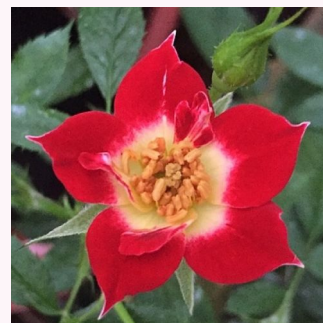

Rosa Little Artist

vörös - fehér - törpe - mini rózsza
30-35 cm
diszkrét illatú rózsza - savanyú aromájú - savanyú
aromájú
Samuel Darragh