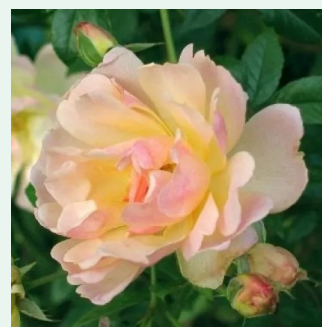

Rosa Phyllis Bide

barackrózsaszín - climber, futó rózsza
180-400 cm
diszkrét illatú rózsza - tea aromájú - tea aromájú
S. Bide & Sons, Ltd.