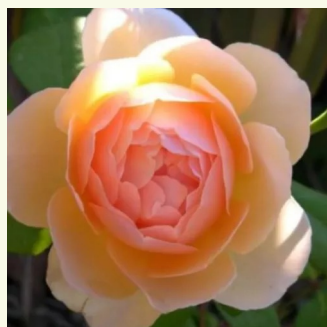

**Rosa Ausgold**

sötétsárga - angol rózsa  
120-150 cm  
intenzív illatú rózsa - méz aromájú - méz aromájú  
David Austin

**Rosa Ausgrab**

világos rózsaszín - angol rózsa  
80-120 cm  
közepesen illatos rózsa - centifólia aromájú -  
centifólia aromájú  
David Austin

**Rosa Ausjo**

barackszínű - sárga árnyalat - angol rózsa  
90-120 cm  
intenzív illatú rózsa - gyöngyvirág aromájú -  
gyöngyvirág aromájú  
David Austin

**Rosa Ausjolly**

barackrósaszín - angol rózsa  
80-90 cm  
közepesen illatos rózsa - vanília aromájú - vanília  
aromájú  
David Austin