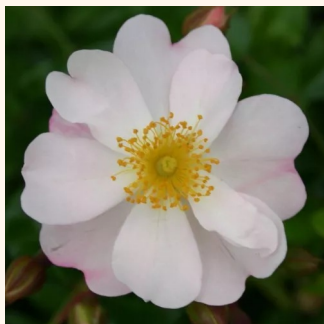

**Rosa Medeo®**

fehér - világosrózsaszín árnyalat - talajtakaró  
rózsza  
60-70 cm  
diszkrét illatú rózsza - orgona aromájú - orgona  
aromájú  
W. Kordes & Sons

**Rosa Nadia® Meilandecor®**

sárga - talajtakaró rózsza  
50-60 cm  
közepesen illatos rózsza - pézsmas aromájú -  
pézsmas aromájú  
Alain Meilland