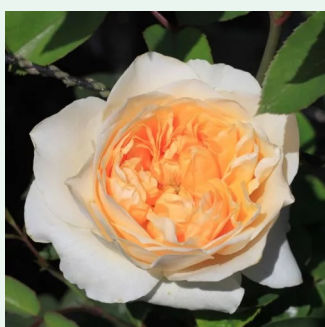

Rosa Golden Fleece

aranysárga - climber, futó rózsza
250-400 cm
intenzív illatú rózsza - eper aromájú - eper
aromájú
John Scarman