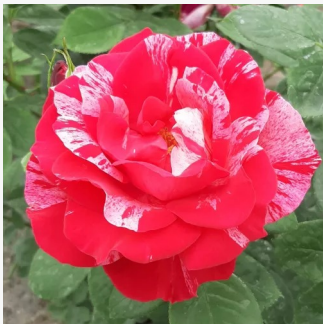

Rosa Delstrobla

rósaszín - fehér csíkos - virágágyi floribunda
rózsza
80-100 cm
diszkrét illatú rózsza - centifólia aromájú -
centifólia aromájú
Georges Delbard