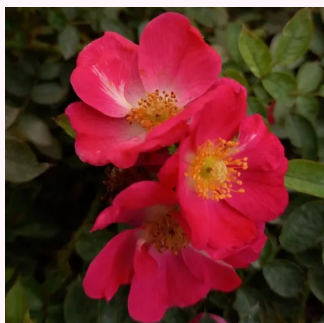

Rosa Bay™

rózsaszín - törpe - mini rózsza
20-40 cm
nem illatos rózsza - -
Mogens Nyegaard Olesen