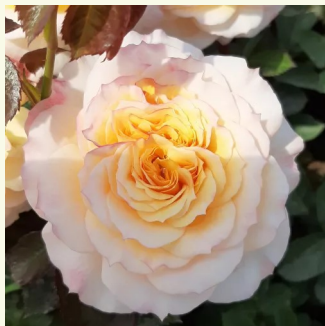

Rosa Georges Denjean™

sárga - narancssárga árnyalat - nosztalgia rózsa
80-100 cm
intenzív illatú rózsa - centifólia aromájú -
centifólia aromájú
Dominique Massad