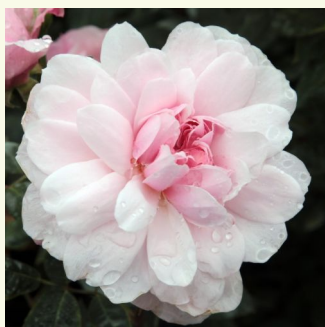

Rosa Ausorts

világos rózsaszín - angol rózsa
150-360 cm
diszkrét illatú rózsa - gyöngyvirág aromájú -
gyöngyvirág aromájú
David Austin