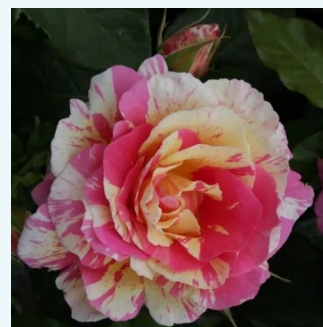

Rosa Chrysler Imperial

rouge - Rosiers hybrides de thé
60-100 cm
parfum intense - -
Dr. Walter Edward Lammerts

Rosa Clarita™

rouge - Rosiers hybrides de thé
60-100 cm
parfum discret - -
Francis Meilland

Rosa Claude Monet™