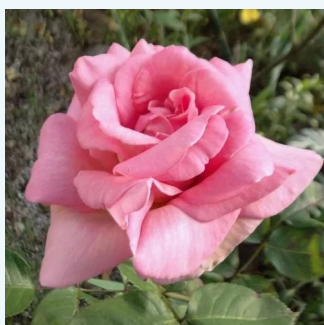

Rosa Flamingo

rose - Rosiers hybrides de thé
80-100 cm
parfum intense - -
Jan A. Herholdt