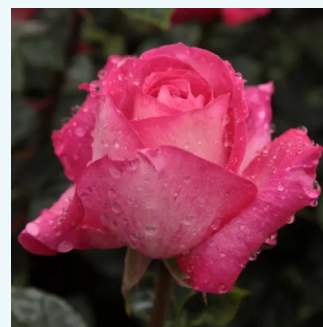

Rosa Rose Gaujard

rose - Rosiers hybrides de thé
100-120 cm
parfum discret - -
Jean-Marie Gaujard