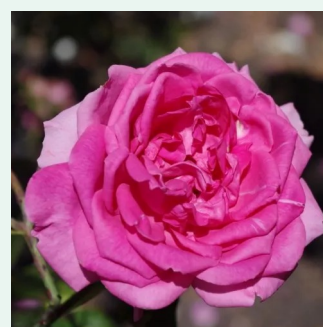

Rosa Parade

rose - Rosiers lianes (Climber, Kletter)
250-300 cm
moyennement parfumé - -
Boerner, Eugene S.