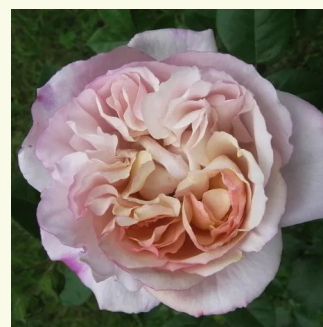

Rosa Herkules®

jaune - violet - Rosiers nostalgique
90-120 cm
parfum intense - -
W. Kordes & Sons