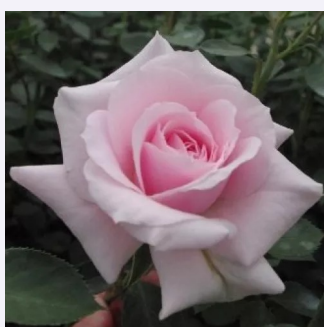

Rosa Felberg's Rosa Druschki

rose - Rosiers buissons
150-200 cm
moyennement parfumé - -
Johannes Felberg-Leclerc