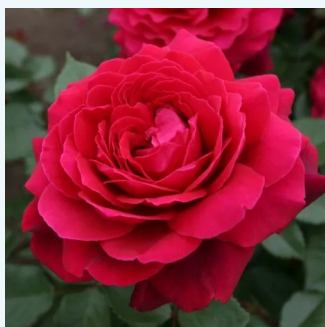

Rosa Bellevue®

rouge - Rosiers hybrides de thé
75-90 cm
parfum discret - -
W. Kordes & Sons