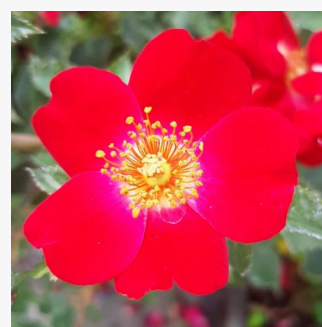

Rosa Amulet™

rouge - Rosiers polyantha
40-50 cm
parfum discret - -
PhenoGeno Roses