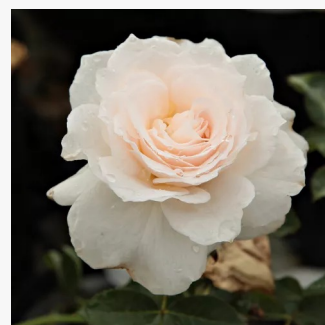

Rosa Sunny Rose®

jaune - Rosiers polyantha
30-50 cm
non parfumé - -
W. Kordes & Sons

Rosa Sunstar®

jaune - Rosiers polyantha
60-90 cm
parfum discret - -
W. Kordes & Sons

Rosa Surprise Party™

jaune - rouge - Rosiers polyantha
60-80 cm
parfum discret - -
Robert G. Jelly