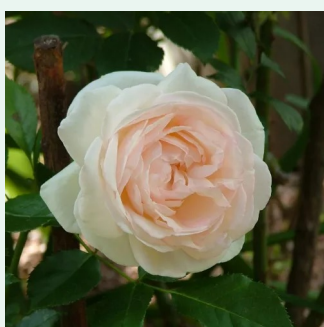

Rosa Palais Royal®

blanche - Rosiers lianes (Climber, Kletter)
200-250 cm
parfum discret - -
Alain Meilland