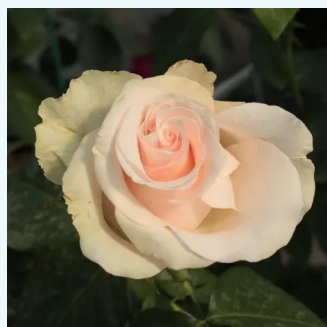

rouge - Rosiers hybrides de thé
90-100 cm
parfum discret - -
Bernard Sauvageot

Rosa Cosmopolitan™

rose - Rosiers hybrides de thé
80-110 cm
parfum discret - -
Nola M. Simpson

Rosa Crème brûlée

jaune - Rosiers hybrides de thé
50-70 cm
parfum discret - -
Hans Jürgen Evers