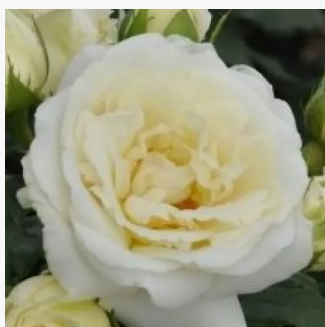

Rosa Lenka™

blanche - Rosiers polyantha
60-70 cm
parfum discret - -
PhenoGeno Roses