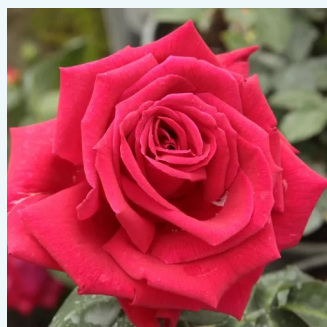

Rosa Ena Harkness™

rouge - Rosiers hybrides de thé
60-75 cm
parfum intense - -
Albert Norman