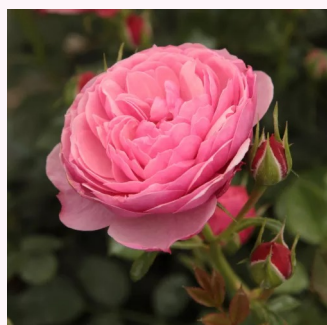

Rosa Punch™

rose - Rosiers miniatures
30-40 cm
parfum discret - -
PhenoGeno Roses