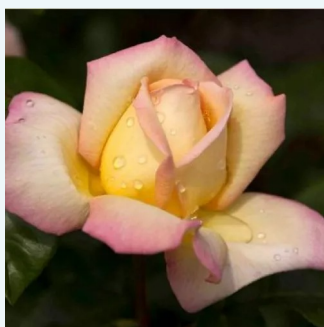

rouge jaune - Rosiers hybrides de thé
80-100 cm
parfum discret - -
Mathias Tantau, Jr.

Rosa Rose Aimée™

jaune - rose - Rosiers hybrides de thé
50-150 cm
parfum intense - -
Jean-Marie Gaujard

Rosa Rose Gaujard