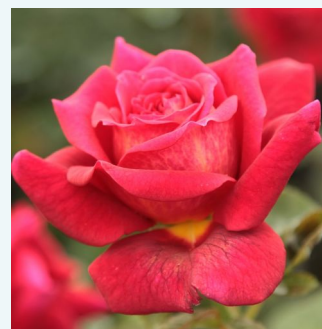

Rosa L'Ami des Jardins™

rouge - Rosiers hybrides de thé
90-100 cm
parfum discret - -
Dominique Massad