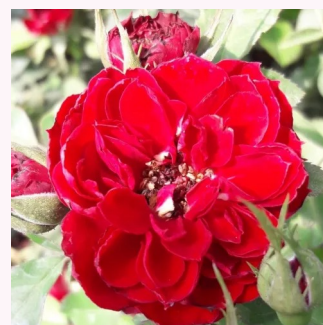

Rosa Zenta

rouge - Rosiers miniatures
30-50 cm
non parfumé - -
Márk Gergely