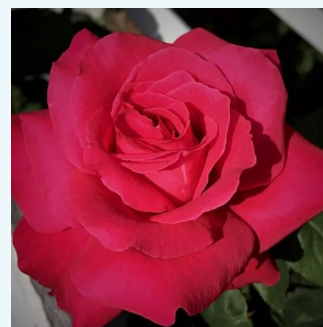

Rosa William Lobb

mauve - Rosiers mousse
180-250 cm
parfum intense - -
Jean Laffay

Rosa Agkon

rose - Rosiers hybrides de thé
50-90 cm
non parfumé - -
Richard Agel

Rosa Aina®

jaune - rouge - Rosiers hybrides de thé
80-90 cm
parfum discret - -
Alain Meiland