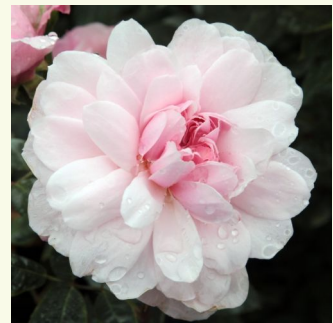

Rosa Ausorts

rose - Rosiers anglais
150-360 cm
parfum discret - -
David Austin