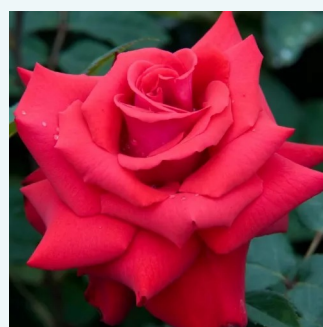

Rosa Grande Amore®

rouge - Rosiers hybrides de thé
80-90 cm
parfum discret - -
Tim Hermann Kordes