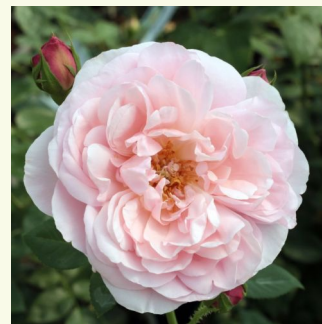

Rosa Sonia Rykiel™

rose - Rosiers nostalgique
120-150 cm
parfum intense - -
Dominique Massad