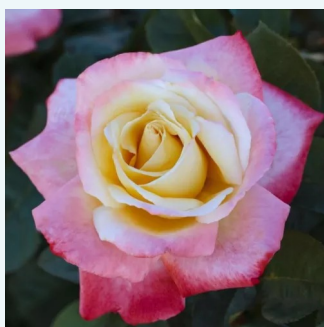

Rosa Laetitia Casta®

blanc - rose - Rosiers hybrides de thé
70-130 cm
parfum intense - -
Meiland International