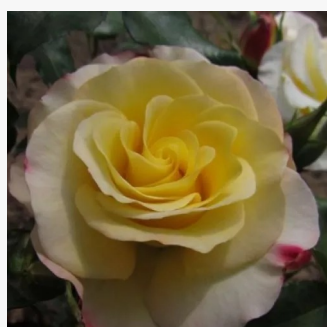

rose - Rosiers polyantha
60-70 cm
parfum intense - -
Tim Hermann Kordes

Rosa Honey Dijon™

jaune - Rosiers à grandes fleurs
100-150 cm
moyennement parfumé - -
James A. Sproul

Rosa Honoré de Balzac®

rose - blanc - Rosiers polyantha
70-110 cm
parfum discret - -
Alain Meilland