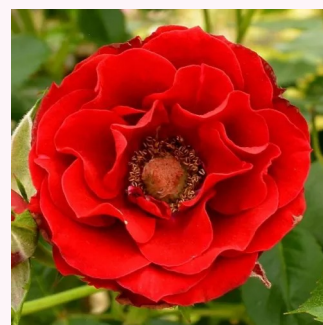

Rosa Portofino™

rose - Rosiers miniatures
40-60 cm
parfum discret - -
Michel Adam

Rosa Punch™

rose - Rosiers miniatures
30-40 cm
parfum discret - -
PhenoGeno Roses

Rosa Rennie's Pink™

rose - Rosiers miniatures
20-40 cm
parfum discret - -
Bruce F. Rennie