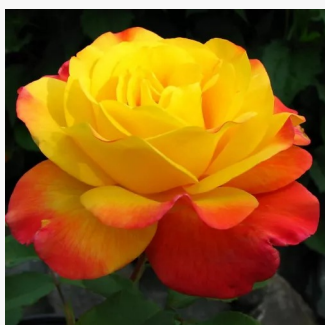

Rosa Samba®

jaune - rouge - Rosiers polyantha
30-70 cm
non parfumé - -
Reimer Kordes