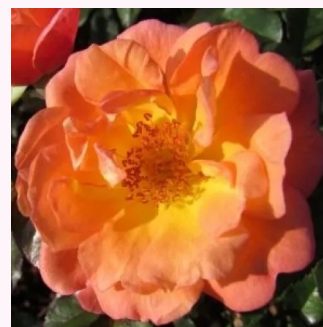

Rosa Special Friend

rose - Rosiers miniatures
40-80 cm
non parfumé - -
Gordon Kirkham

Rosa Talas

rose - blanc - Rosiers miniatures
20-30 cm
non parfumé - -
Győry Szilveszter

Rosa Tara Allison™

rouge - Rosiers miniatures
20-30 cm
parfum discret - -
Samuel Darragh McGredy IV.