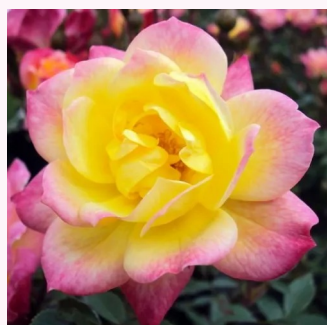

Rosa Apricot Clementine®

orange - Rosiers miniatures
40-60 cm
non parfumé - -
Hans Jürgen Evers

Rosa Asteria™

rose - Rosiers miniatures
30-40 cm
parfum discret - -
PhenoGeno Roses

Rosa Baby Darling™

orange - Rosiers miniatures
20-40 cm
parfum intense - -
Ralph S. Moore