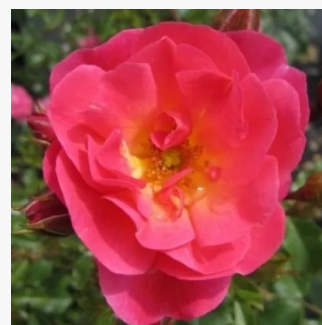

Rosa Lovely Green™

blanche - Rosiers polyantha
60-80 cm
non parfumé - -
Meiland International

Rosa Lusatia®

jaune - Rosiers polyantha
60-90 cm
non parfumé - -
W. Kordes & Sons

Rosa Märchenland®

rose - Rosiers polyantha
80-150 cm
moyennement parfumé - -
Mathias Tantau, Jr.