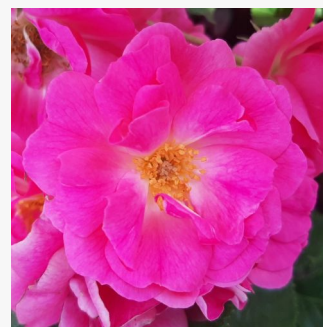

Rosa Bad Wörishofen®

rose - Rosiers polyantha
60-70 cm
non parfumé - -
W. Kordes' Söhne®