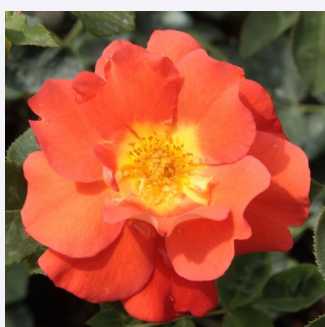

Rosa Lydia®

orange - Rosiers buissons
180-220 cm
parfum intense - -
Reimer Kordes