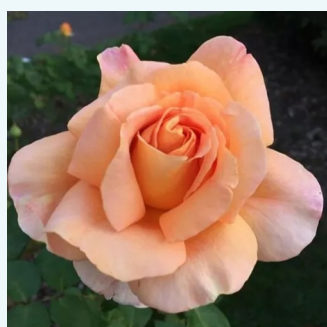

Rosa Apricot Silk

orange - Rosiers hybrides de thé
60-130 cm
moyennement parfumé - -
Charles Walter Gregory