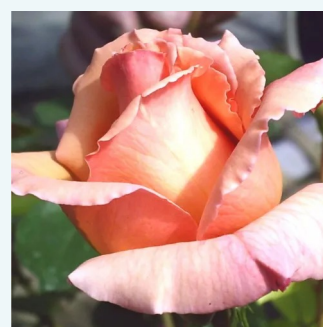

rouge - Rosiers hybrides de thé
60-80 cm
parfum discret - -
Gareth Fryer

Rosa Tiffany

rose - Rosiers hybrides de thé
90-150 cm
parfum intense - -
Robert V. Lindquist

Rosa Topaze Orientale™

jaune - Rosiers hybrides de thé
50-150 cm
moyennement parfumé - -
Georges Delbard