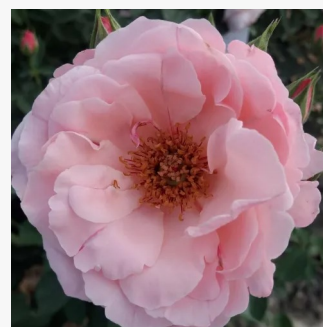

Rosa Pink Elizabeth Arden

rose - Rosiers polyantha
60-120 cm
parfum discret - -
Mathias Tantau, Jr.