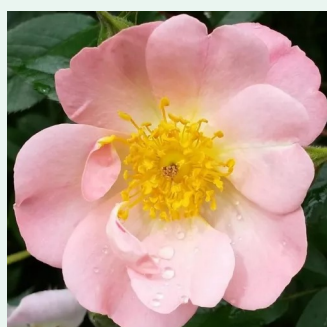

Rosa Open Arms

rose - Rosiers lianes (Climber, Kletter)
150-245 cm
parfum intense - -
Christopher H. Warner