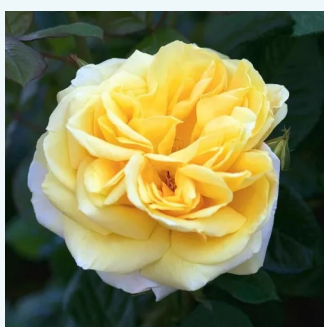

rose - jaune - Rosiers hybrides de thé
50-150 cm
parfum intense - -
Pedro (Pere) Dot

Rosa Metropolitan®

blanche - Rosiers hybrides de thé
90-120 cm
parfum intense - -
Alain Meilland

Rosa Métro™

blanche - Rosiers hybrides de thé
80-110 cm
moyennement parfumé - -
Samuel Darragh McGredy IV.