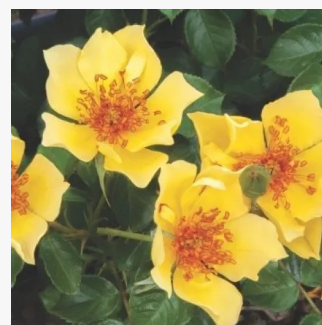

Rosa Dopey

rose - Rosiers polyantha
20-40 cm
moyennement parfumé - -
De Ruiter Innovations BV.

Rosa Double Knock Out®

rouge - Rosiers polyantha
60-80 cm
non parfumé - -
William J. Radler

Rosa Draga™

rouge - Rosiers polyantha
30-40 cm
parfum discret - -
PhenoGeno Roses