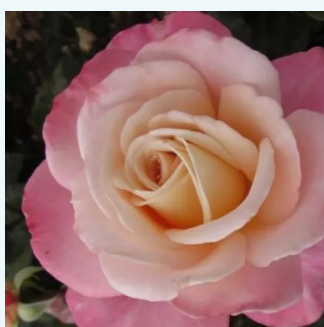

Rosa Cosmopolitan™

rose - Rosiers hybrides de thé
80-110 cm
parfum discret - -
Nola M. Simpson