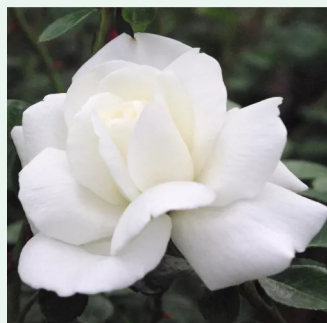

Rosa Ida Klemm

blanche - Rosiers grimpants (Rambler,
Schlingrosen)
200-300 cm
parfum discret - -
Louis (Ludwig) Walter