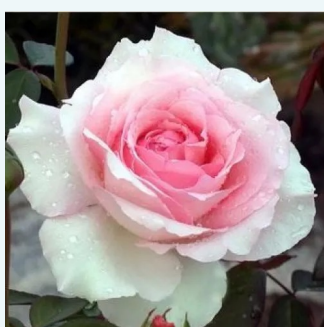

Rosa Grand Siècle™

rose - Rosiers hybrides de thé
80-100 cm
parfum discret - -
Georges Delbard