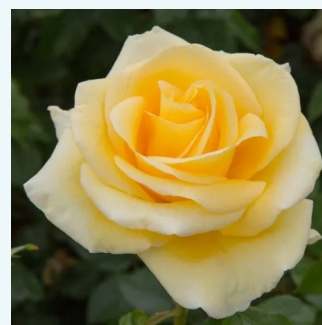

Rosa Raffaello®

jaune - Rosiers hybrides de thé
80-110 cm
parfum discret - -
Michèle Meilland Richardier