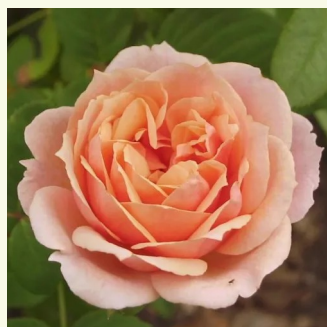

Rosa Paul Bocuse™

rose - Rosiers nostalgique
120-150 cm
parfum discret - -
Dominique Massad