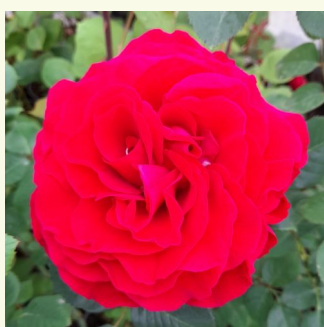

Rosa Katherine™

rouge - rose - Rosiers nostalgique
100-150 cm
parfum intense - -
L. Pernille Olesen, Mogens Nyegaard Olesen