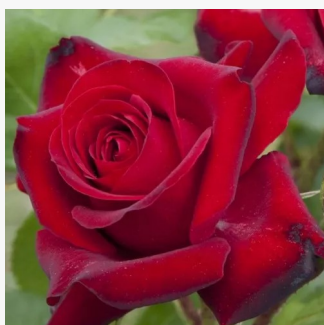

Rosa Niccolo Paganini®

rouge - Rosiers polyantha
70-90 cm
parfum discret - -
Alain Meillard