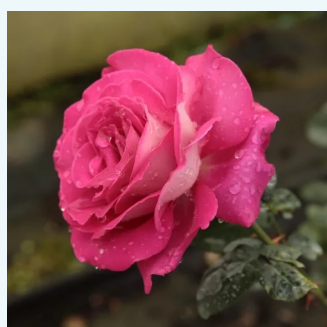

Rosa Baronne E. de Rothschild

rose - Rosiers hybrides de thé
90-130 cm
non parfumé - -
Meilland International