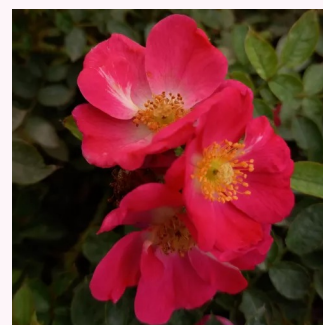

Rosa Bay™

rose - Rosiers miniatures
20-40 cm
non parfumé - -
Mogens Nyegaard Olesen