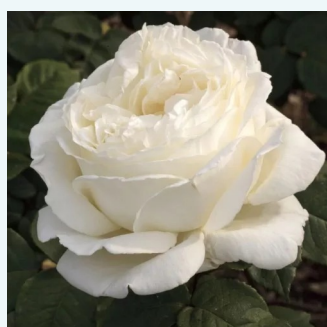

Rosa Jeanne Moreau®

blanche - Rosiers hybrides de thé
80-90 cm
parfum intense - -
Meilland International