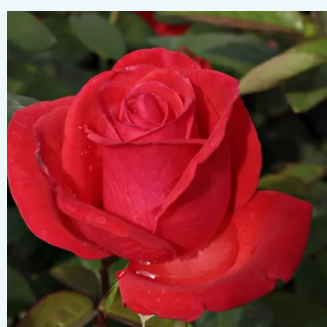

Rosa Señora de Bornas™

rouge - Rosiers hybrides de thé
80-100 cm
parfum discret - -
Cebrià Camprubí Nadal