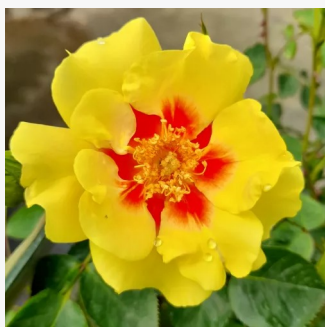

Rosa Eye of the Tiger

jaune - Rosiers polyantha
70-90 cm
parfum discret - -
Christopher H. Warner