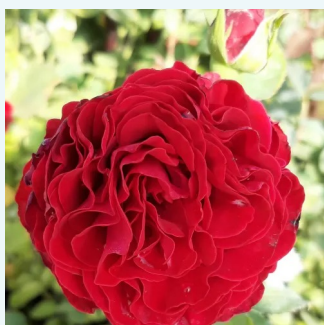

Rosa Cherry™

rouge - Rosiers hybrides de thé
50-70 cm
moyennement parfumé - -
PhenoGeno Roses