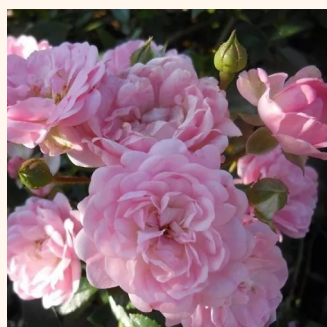

Rosa The Fairy

rose - Rosiers couvre sol
50-90 cm
non parfumé - -
Bentall, Ann