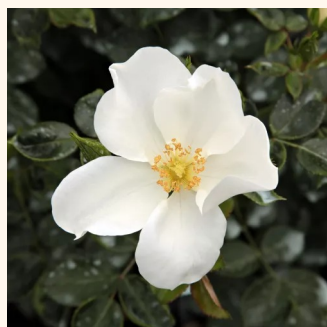

Rosa Easy Cover®

rose - Rosiers couvre sol
20-40 cm
non parfumé - -
L. Pernille Olesen

Rosa Escimo®

blanche - Rosiers couvre sol
60-90 cm
non parfumé - -
Wilhelm Kordes III.

Rosa Fairy Rouge

rouge - Rosiers couvre sol
40-80 cm
parfum discret - -
Ralph S. Moore