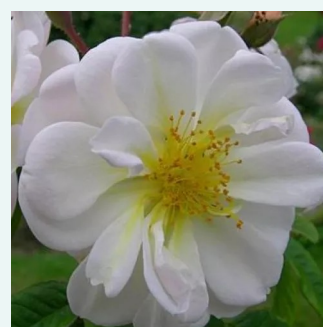

Rosa Lykkefund

blanche - Rosiers historiques -grimpants
550-610 cm
parfum intense - -
Aksel Olsen