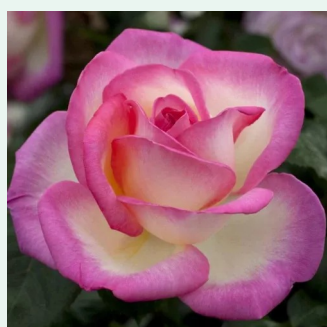

Rosa Pink Cloud

rose - Rosiers lianes (Climber, Kletter)
185-245 cm
moyennement parfumé - -
Boerner - Jackson & Perkins

Rosa Princess Sibilla de Luxembourg™

mauve - Rosiers lianes (Climber, Kletter)
300-400 cm
parfum discret - -
Pierre Orard