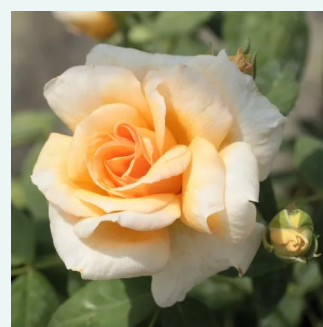

Rosa Celsiana

rose - Rosiers de Damas
90-185 cm
parfum intense - -
-

Rosa Charles de Mills

mauve - Rosiers gallica
100-150 cm
parfum discret - -
-

Rosa Comte de Chambord

rose - Rosiers portland
90-150 cm
parfum intense - -
Robert and Moreau