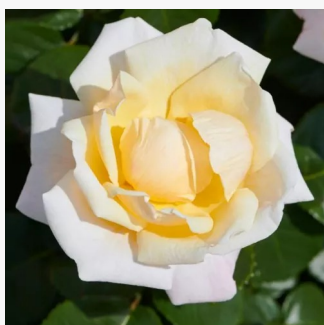

rose - Rosiers polyantha
60-75 cm
parfum discret - -
Wilhelm Kordes III.

Rosa Bad Wörishofen®

rose - Rosiers polyantha
60-70 cm
non parfumé - -
W. Kordes' Söhne®

Rosa Barbie™

rose - Rosiers polyantha
30-40 cm
parfum discret - -
PhenoGeno Roses