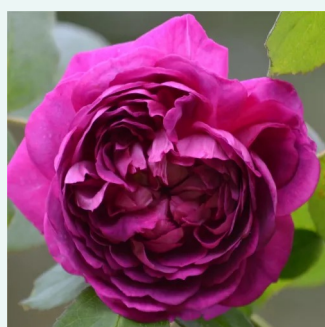

Rosa Reine des Violettes

mauve - Rosier hybride perpetuel
120-240 cm
parfum intense - -
Mille-Mallet