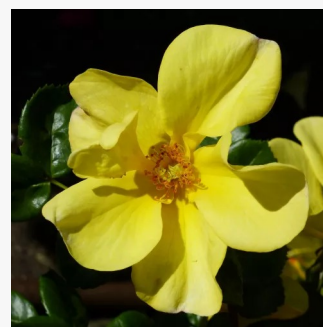

Rosa Les Quatre Saisons®

rose - Rosiers polyantha
60-70 cm
non parfumé - -
Meiland International

Rosa Liane Foly®

jaune - Rosiers polyantha
40-80 cm
parfum intense - -
Meiland International

Rosa Lilli Marleen®