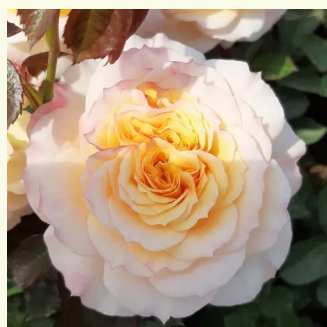

Rosa Eveline Wild™

jaune - Rosiers nostalgique
60-80 cm
parfum intense - -
PhenoGeno Roses

Rosa Evelyn

rose - Rosiers anglais
100-150 cm
parfum intense - -
David Austin

Rosa Felidaé™

jaune - Rosiers nostalgique
100-120 cm
parfum intense - -
Heinrich Schultheis