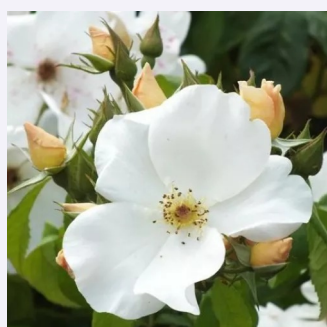

Rosa Sally Holmes™

blanche - Rosiers buissons
150-200 cm
parfum discret - -
Robert A. Holmes