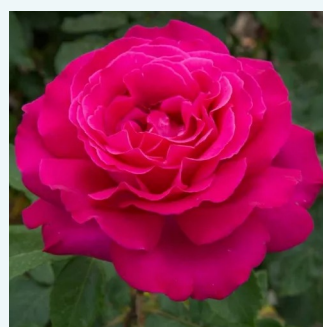

Rosa Velasquez®

rose - Rosiers hybrides de thé
90-120 cm
parfum intense - -
Alain Meilland