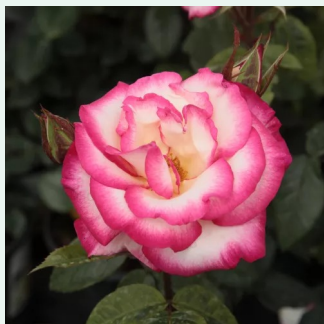

Rosa Grand Award®

rouge - Rosiers lianes (Climber, Kletter)
160-180 cm
parfum discret - -
Mogens Nyegaard Olesen

Rosa Harlekin®

rose - blanc - Rosiers lianes (Climber, Kletter)
280-320 cm
moyennement parfumé - -
Reimer Kordes