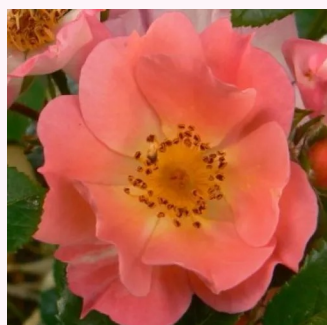

Rosa Chica Flower Circus®

rouge - Rosiers miniatures
20-40 cm
moyennement parfumé - -
W. Kordes & Sons

Rosa Ciklámén

rouge - Rosiers miniatures
20-40 cm
parfum discret - -
-

Rosa Cleopátra™

jaune - rouge - Rosiers miniatures
30-40 cm
parfum discret - -
-