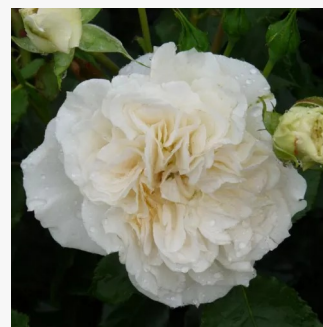

orange - Rosiers polyantha
75-90 cm
parfum discret - -
Edward Smith

Rosa Persian Sun™

orange - Rosiers polyantha
60-70 cm
parfum discret - -
Martin Vissers

Rosa Petticoat®

blanche - Rosiers polyantha
80-120 cm
parfum discret - -
Tim Hermann Kordes