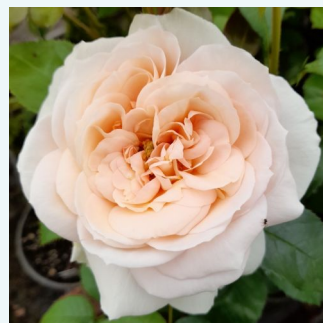

Rosa Champagne Celebration™

blanche - Rosiers hybrides de thé
90-100 cm
parfum discret - -
Rob Somerfield