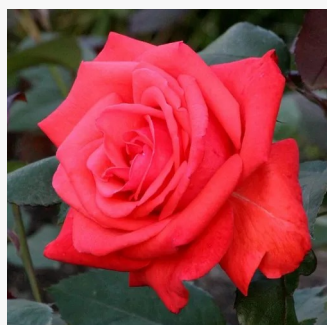

jaune - rose - Rosiers polyantha
90-120 cm
non parfumé - -
Dominique Massad

Rosa Rock & Roll™

rouge blanc - Rosiers à grandes fleurs
75-90 cm
parfum intense - -
Tom Carruth

Rosa Ros'Odile™

jaune - rose - Rosiers à grandes fleurs
100-150 cm
parfum discret - -
Dominique Massad