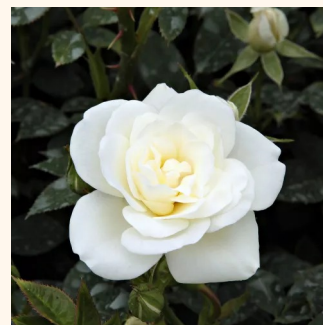

Rosa Hello®

rouge - Rosiers couvre sol
50-60 cm
non parfumé - -
Alain Antoine Meilland

Rosa Icy Drift®

blanche - Rosiers couvre sol
30-40 cm
non parfumé - -
Alain Meilland

Rosa Innocencia®

blanche - Rosiers couvre sol
40-60 cm
parfum discret - -
W. Kordes & Sons