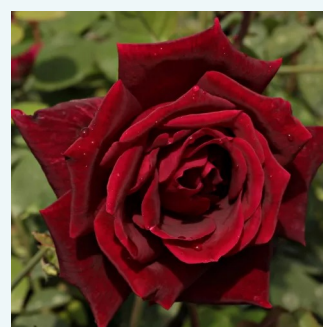

orange - Rosiers hybrides de thé
40-50 cm
parfum discret - -
PhenoGeno Roses

Rosa Orchid Masterpiece™

rose-mauve - Rosiers hybrides de thé
50-150 cm
parfum discret - -
Eugene S. Boerner

Rosa Pannonhalma

rouge - Rosiers hybrides de thé
90-100 cm
moyennement parfumé - -
Márk Gergely