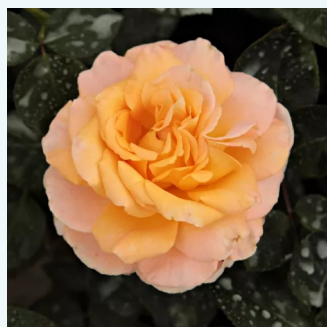

rose - Rosiers hybrides de thé
90-100 cm
parfum discret - -
Wisbech Plant Co. Ltd.

Rosa Sárga-Piros

jaune - rouge - Rosiers hybrides de thé
80-100 cm
moyennement parfumé - -
-

Rosa Sasad

rose - Rosiers hybrides de thé
80-120 cm
moyennement parfumé - -
Márk Gergely