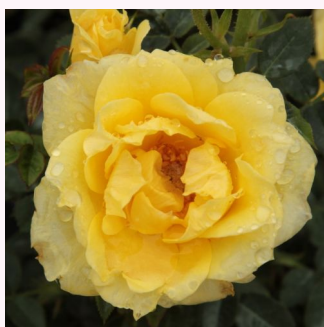

Rosa Gold Pin™

jaune - Rosiers miniatures
30-40 cm
parfum discret - -
Mattock, John