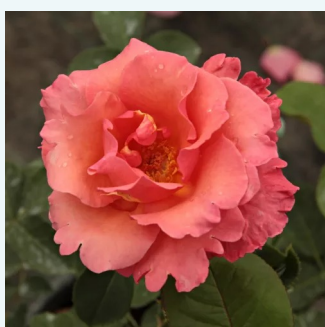

Rosa Sandringham Centenary™

rose - Rosiers hybrides de thé
90-100 cm
parfum discret - -
Wisbech Plant Co. Ltd.