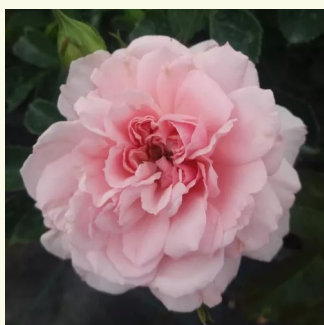

Rosa Ausvelvet

rouge - Rosiers anglais
75-120 cm
parfum intense - -
David Austin

Rosa Auswith

rose - Rosiers anglais
90-150 cm
moyennement parfumé - -
David Austin

Rosa Auswonder

rose - Rosiers anglais
75-100 cm
parfum intense - -
David Austin