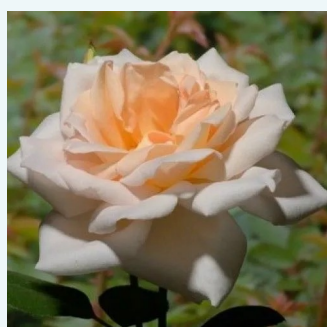

rose - Rosiers hybrides de thé
60-70 cm
parfum intense - -
Márk Gergely

Rosa Gorgeous Girl™

rose - Rosiers hybrides de thé
80-110 cm
moyennement parfumé - -
John Ford

Rosa Gräfin Diana®

rose - Rosiers hybrides de thé
80-100 cm
parfum intense - -
W. Kordes & Sons