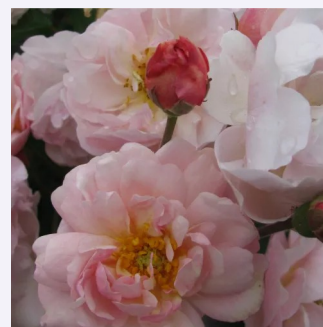

Rosa Bukavu®

blanc rouge - Rosiers buissons
120-150 cm
parfum discret - -
Louis Lens

Rosa Cardinal Hume

rouge-violet - Rosiers buissons
75-180 cm
parfum intense - -
Harkness & Co. Ltd

Rosa Cocktail®

rouge jaune - Rosiers buissons
280-320 cm
moyennement parfumé - -
Francis Meiland