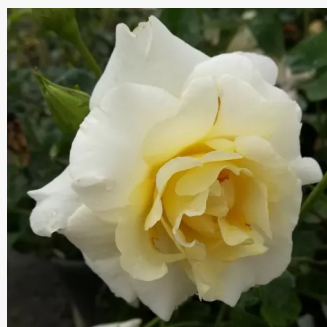

Rosa Hummingbird™

jaune - rose - Rosiers polyantha
80-90 cm
parfum discret - -
Marilyn Tynan

Rosa Inge Kläger

rouge - Rosiers polyantha
40-60 cm
non parfumé - -
Märk Gergely

Rosa Ingrid Stenzig

rose - Rosiers polyantha
20-40 cm
moyennement parfumé - -
Hassefras Bros