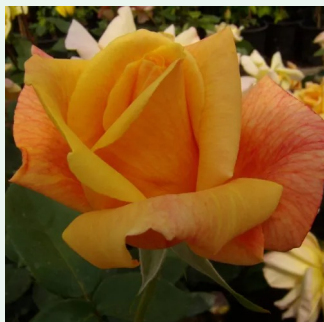

Rosa Sutter's Gold

jaune - Rosiers lianes (Climber, Kletter)
380-420 cm
parfum intense - -
O.L. "Ollie" Weeks