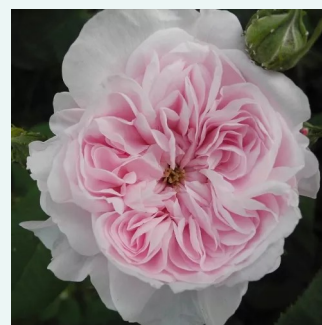

Rosa Duchesse de Rohan

rose - Rosiers portland
150-180 cm
parfum discret - -
Louis Lévêque & Fils

Rosa Empereur du Maroc

mauve - Rosier hybride perpetuel
90-215 cm
parfum intense - -
Bertrand Guinoisseau-Flon

Rosa Erinnerung an Brod

mauve - Ancien rosiers de jardin
150-250 cm
parfum discret - -
Rudolf Geschwind

Rosa Fantin-Latour

rose - Rosiers centifolia (Provence)
90-185 cm
parfum intense - -
Edward A. Bunyard

Rosa Félicité et Perpétue

blanche - Rosiers historiques -grimpants
450-610 cm
parfum intense - -
Antoine A. Jacques

Rosa Ferdinand Pichard

blanc rouge - Rosier hybride perpetuel
120-240 cm
parfum intense - -
Rémi Tanne