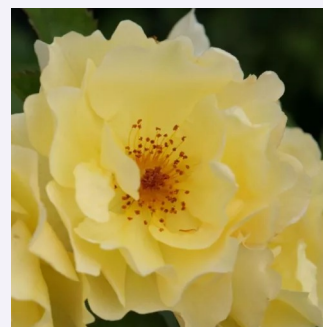

Rosa Foetida

jaune - Rosiers Paysagers
150-300 cm
parfum intense - -
Exotic Nursery

Rosa Frühlingsgold®

jaune - Rosiers Paysagers
200-400 cm
parfum intense - -
Wilhelm J.H. Kordes II.

Rosa Golden Wings

jaune - Rosiers Paysagers
100-200 cm
parfum discret - -
Roy E. Shepherd