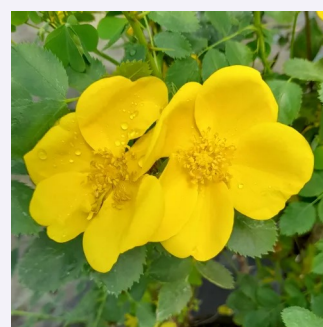

Rosa Elmshorn®

rose - Rosiers buissons
120-200 cm
parfum discret - -
Reimer Kordes

Rosa Fáy Aladár

orange - rose - Rosiers buissons
100-120 cm
non parfumé - -
Márk Gergely

Rosa Felberg's Rosa Druschki

rose - Rosiers buissons
150-200 cm
moyennement parfumé - -
Johannes Felberg-Leclerc