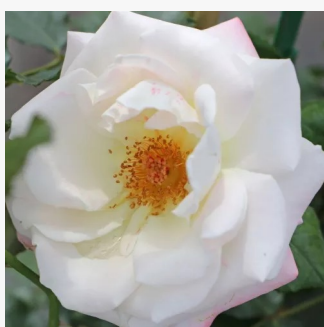

Rosa Eisprinzessin®

blanche - Rosiers polyantha
60-90 cm
non parfumé - -
W. Kordes' Söhne®