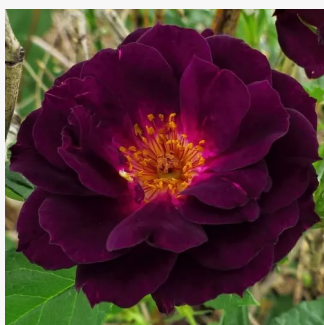

Rosa Wekfabpur

mauve - Rosiers polyantha
60-80 cm
parfum intense - -
Tom Carruth