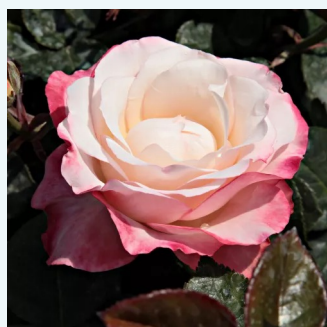

Rosa La Garçonne

blanc rouge - Rosiers hybrides de thé
80-120 cm
parfum intense - -
Hans Jürgen Evers