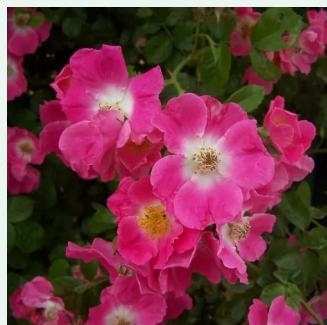

Rosa American Pillar

rose - Rosiers grimpants (Rambler, Schlingrosen)
350-700 cm
non parfumé - -
Dr. Walter Van Fleet