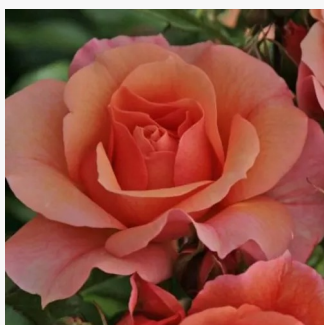

Rosa Anny Duprey®

jaune - Rosiers à grandes fleurs
80-110 cm
parfum intense - -
Meilland International

Rosa Aprikola®

orange - Rosiers polyantha
60-90 cm
parfum discret - -
W. Kordes & Sons

Rosa Árpád-házi Prágai Szent Ágnes