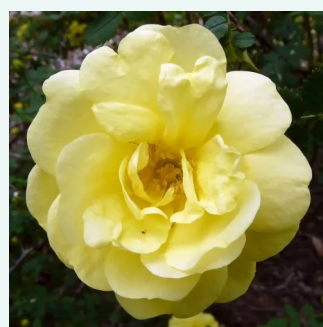

mauve - Rosiers mousse
120-150 cm
parfum intense - -
Jean Laffay

Rosa Ombrée Parfaite

mauve - Rosiers gallica
70-90 cm
parfum discret - -
Jean-Pierre Vibert

Rosa Président de Sèze

rose - Rosiers gallica
120-150 cm
parfum discret - -
Mme. Hébert

Rosa Queen of Bourbons

rose - Rosiers bourbon
180-400 cm
parfum intense - -
Mauget

Rosa Reine des Violettes

mauve - Rosier hybride perpetuel
120-240 cm
parfum intense - -
Mille-Mallet

Rosa Roger Lambelin

rouge blanc - Rosier hybride perpetuel
90-150 cm
parfum intense - -
Marie-Louise (aka Widow,Vve) Schwartz

Rosa Rosa Harisonii

jaune - Ancien rosiers de jardin
90-300 cm
parfum discret - -
George Folliott Harison

Rosa Rosa Mundi

rose - blanc - Rosiers gallica
75-120 cm
parfum intense - -
-

Rosa Rosa viridiflora