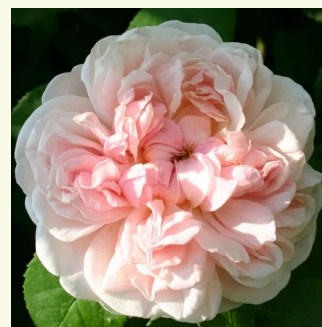

Rosa Auswith

rose - Rosiers anglais
90-150 cm
moyennement parfumé - -
David Austin