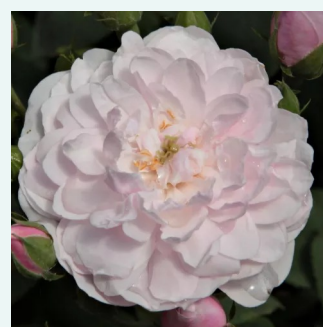

Rosa Blush Noisette

rose - Rosiers noisette
120-200 cm
moyennement parfumé - -
Philippe Noisette