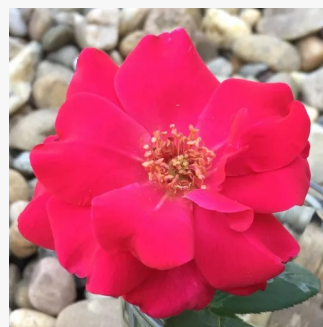

Rosa Anne Poulsen®

rouge - Rosiers polyantha
60-100 cm
parfum discret - -
Poulsen, Svend