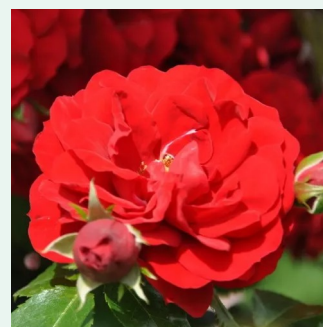

Rosa Amadeus®

rouge - Rosiers lianes (Climber, Kletter)
200-250 cm
parfum discret - -
W. Kordes & Sons