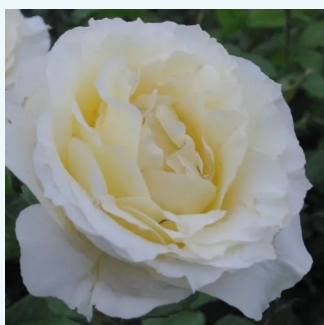

Rosa Iris Honey

blanche - Rosiers hybrides de thé
100-120 cm
parfum discret - -
-