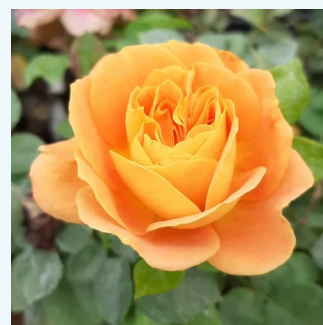

Rosa Orange™

orange - Rosiers hybrides de thé
40-50 cm
parfum discret - -
PhenoGeno Roses