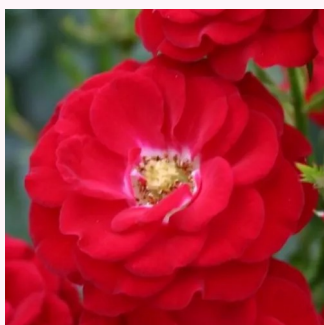

Rosa Mandy®

rouge - Rosiers miniatures
40-60 cm
non parfumé - -
W. Kordes & Sons