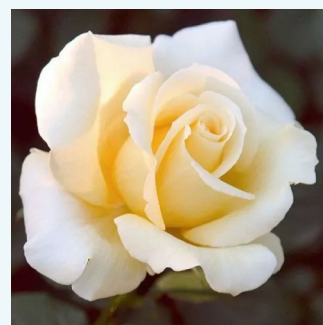

Rosa Elina®

jaune - Rosiers hybrides de thé
100-120 cm
parfum discret - -
Patrick Dickson, Colin Dickson