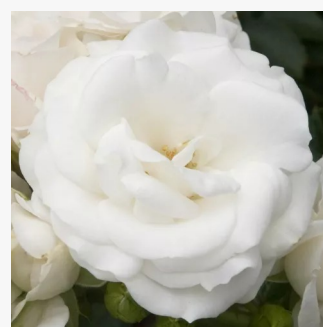

Rosa White Magic™

blanche - Rosiers polyantha
80-100 cm
parfum discret - -
William A. Warriner