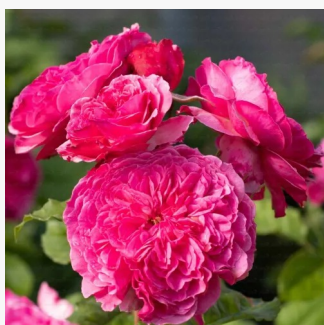

Rosa Theo Clevers™

rose - Rosiers polyantha
70-80 cm
parfum intense - -
PhenoGeno Roses