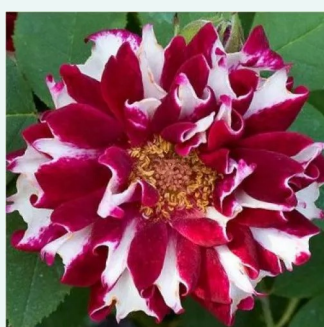

mauve - Rosiers mousse
120-150 cm
parfum intense - -
Jean Laffay

Rosa Ombrée Parfaite

mauve - Rosiers gallica
70-90 cm
parfum discret - -
Jean-Pierre Vibert

Rosa Président de Sèze

rose - Rosiers gallica
120-150 cm
parfum discret - -
Mme. Hébert

Rosa Queen of Bourbons

rose - Rosiers bourbon
180-400 cm
parfum intense - -
Mauget

Rosa Reine des Violettes

mauve - Rosier hybride perpetuel
120-240 cm
parfum intense - -
Mille-Mallet

Rosa Roger Lambelin

rouge blanc - Rosier hybride perpetuel
90-150 cm
parfum intense - -
Marie-Louise (aka Widow,Vve) Schwartz