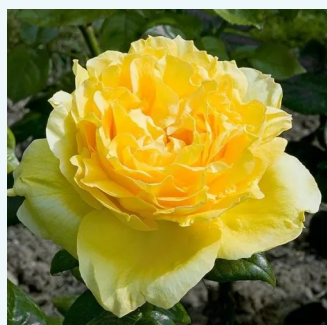

Rosa Souvenir de Marcel Proust™

jaune - Rosiers hybrides de thé
60-80 cm
parfum intense - -
Georges Delbard