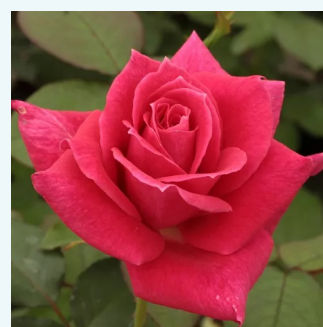

Rosa Sasad

rose - Rosiers hybrides de thé
80-120 cm
moyennement parfumé - -
Márk Gergely