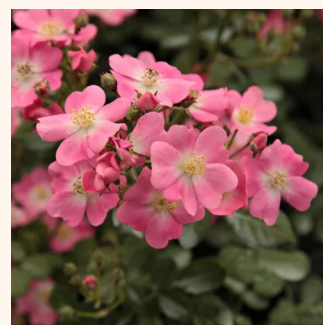

Rosa Budai Lina emléke

rose - Rosiers couvre sol
10-50 cm
non parfumé - -
Győry Szilveszter