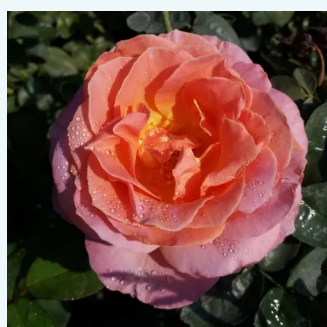

Rosa Elle®

jaune - rose - Rosiers hybrides de thé
80-90 cm
parfum intense - -
Jacques Mouchotte