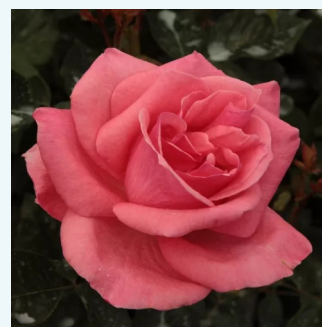

Rosa Sebastian Schultheis

rose - Rosiers hybrides de thé
100-150 cm
parfum discret - -
Heinrich Schultheis