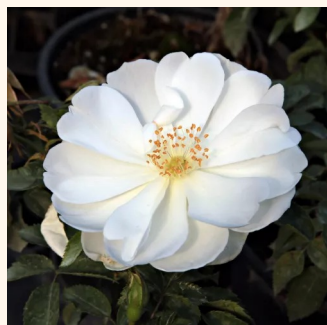

Rosa White Flower Carpet

blanche - Rosiers couvre sol
30-70 cm
parfum intense - -
Werner Noack