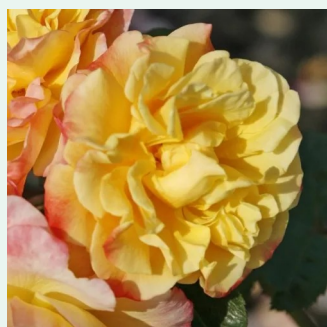

Rosa Moonlight®

jaune - Rosiers lianes (Climber, Kletter)
200-300 cm
parfum intense - -
W. Kordes' Söhne®