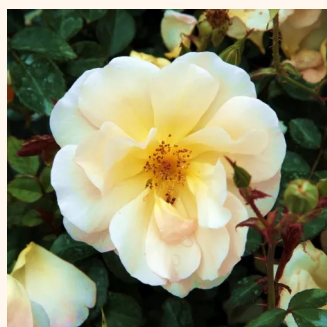

Rosa Pimprenelle™

jaune - Rosiers couvre sol
70-80 cm
parfum discret - -
Georges Delbard