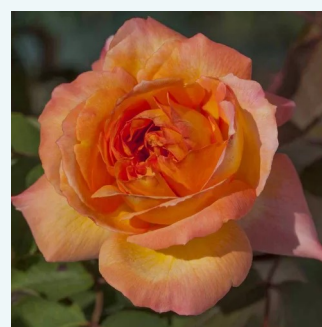

Rosa René Goscinny®

orange - rose - Rosiers hybrides de thé
60-80 cm
parfum intense - -
Alain Antoine Meilland