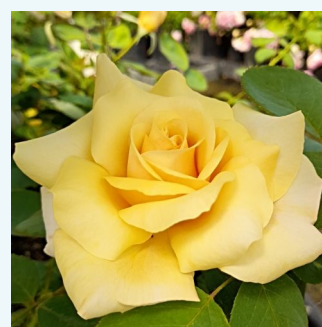

Rosa Sunblest

jaune - Rosiers hybrides de thé
90-130 cm
parfum discret - -
Mathias Tantau, Jr.