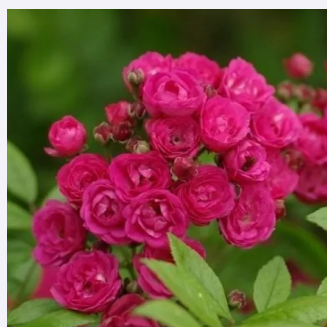

Rosa Dinky®

rose - Rosiers buissons
90-120 cm
parfum discret - -
Ann Velle Boudolf