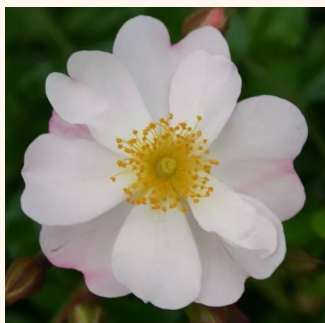

Rosa Medeo®

blanche - Rosiers couvre sol
60-70 cm
parfum discret - -
W. Kordes & Sons