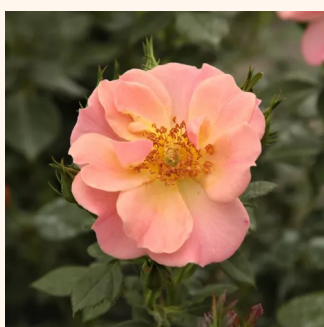

Rosa Pink Drift®

rose - Rosiers couvre sol
40-50 cm
non parfumé - -
Jacques Mouchotte

Rosa Purple Rain®

mauve - Rosiers couvre sol
60-90 cm
parfum discret - -
W. Kordes & Sons

Rosa Red Drift®

rouge - Rosiers couvre sol
30-40 cm
non parfumé - -
Alain Meilland