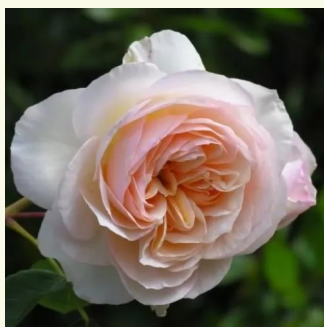

Rosa Natalija™

orange - Rosiers nostalgique
60-70 cm
parfum discret - -
PhenoGeno Roses

Rosa Novalis®

mauve - Rosiers nostalgique
80-100 cm
parfum discret - -
W. Kordes' Söhne®

Rosa Paul Bocuse™

rose - Rosiers nostalgique
120-150 cm
parfum discret - -
Dominique Massad