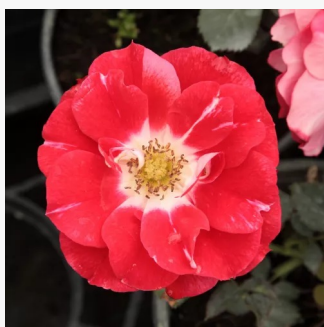

Rosa Picasso™

rouge blanc - Rosiers polyantha
60-75 cm
non parfumé - -
Samuel Darragh McGredy IV.