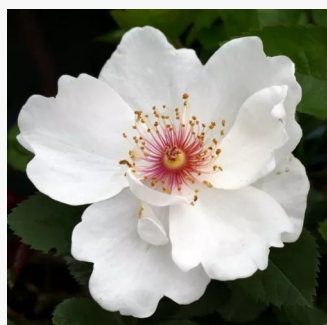

Rosa Irène Frain™

blanche - Rosiers polyantha
60-70 cm
parfum discret - -
Dominique Massad

Rosa Irish Eyes™

Orange jaune - Rosiers polyantha
75-80 cm
parfum discret - -
Patrick Dickson

Rosa Isidora™

jaune - Rosiers polyantha
50-70 cm
parfum discret - -
PhenoGeno Roses