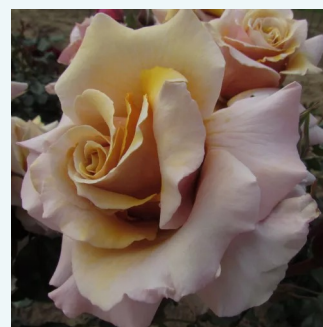

Rosa Magic Moment™

jaune - Rosiers hybrides de thé
80-90 cm
moyennement parfumé - -
John Ford