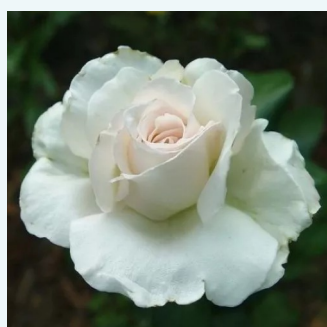

Rosa Métro™

blanche - Rosiers hybrides de thé
80-110 cm
moyennement parfumé - -
Samuel Darragh McGredy IV.