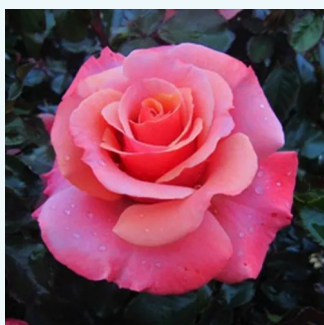

Rosa Truly Scrumptious™

rose - Rosiers hybrides de thé
80-90 cm
parfum discret - -
Edward Smith