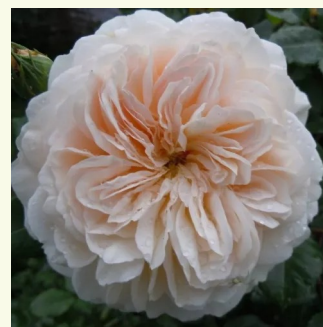

Rosa Chapeau de Mireille™

jaune - Rosiers nostalgique
80-110 cm
parfum discret - -
Dominique Massad

Rosa Charles Rennie Mackintosh

rose - Rosiers anglais
90-150 cm
parfum discret - -
David Austin

Rosa Charlotte

jaune - Rosiers anglais
90-185 cm
parfum discret - -
David Austin

Rosa Claudia Cardinale™

jaune - Rosiers nostalgique
150-250 cm
parfum intense - -
Dominique Massad

Rosa Crocus Rose

blanche - Rosiers anglais
90-120 cm
parfum discret - -
David Austin