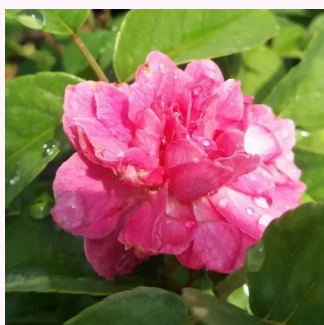

Rosa Bajor Gizi

rose - Rosiers miniatures
30-40 cm
moyennement parfumé - -
Márk Gergely