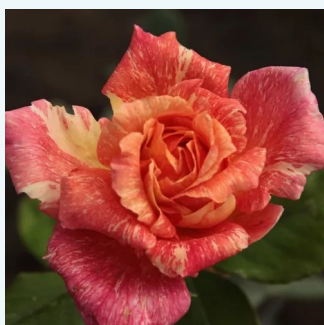

Rosa Mediterranea™

rose - jaune - Rosiers hybrides de thé
50-150 cm
parfum intense - -
Pedro (Pere) Dot