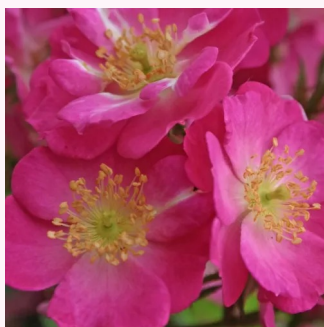

Rosa Lupo®

rose - Rosiers miniatures
30-40 cm
non parfumé - -
Tim Hermann Kordes