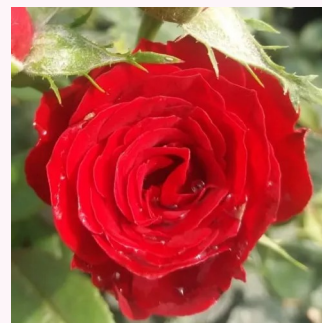

Rosa Festival®

rouge - Rosiers miniatures
40-60 cm
parfum discret - -
W. Kordes & Sons