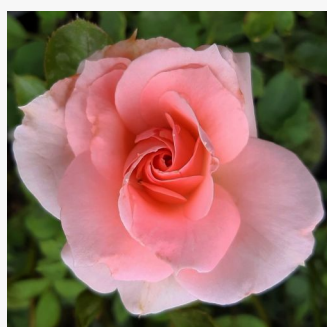

Rosa Régen

rose - Rosiers polyantha
80-90 cm
parfum discret - -
Márk Gergely