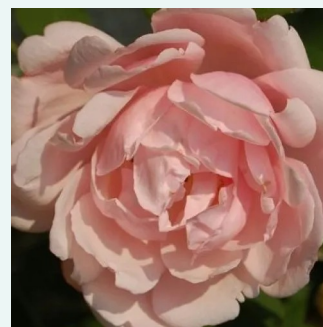

Rosa William Christie™

rose - Rosiers nostalgique
90-120 cm
parfum discret - -
Dominique Massad

Rosa Alain Blanchard

rose - Rosiers gallica
100-150 cm
parfum intense - -
Coquerel

Rosa Albéric Barbier

blanche - Rosiers historiques -grimpants
450-610 cm
moyennement parfumé - -
Barbier Frères & Compagnie