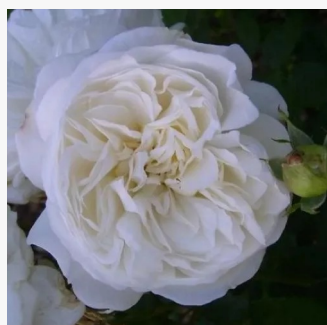

Rosa Weisse Gruss an Aachen™

blanche - Rosiers polyantha
50-90 cm
parfum discret - -
Max Vogel