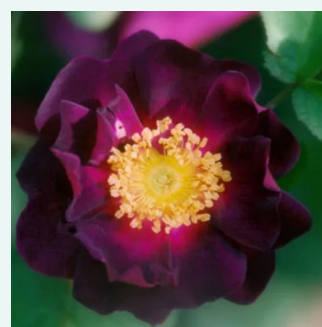

Rosa Tuscany Superb

mauve - Rosiers gallica
100-150 cm
parfum discret - -
Thomas Rivers & Son Ltd.