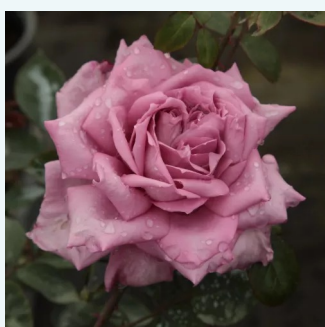

Rosa Orchid Masterpiece™

rose-mauve - Rosiers hybrides de thé
50-150 cm
parfum discret - -
Eugene S. Boerner