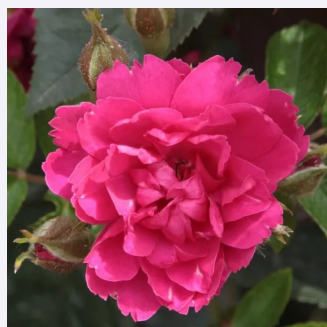

Rosa Pink Grootendorst

rose - Rosiers buissons
120-180 cm
parfum discret - -
F.J. Grootendorst