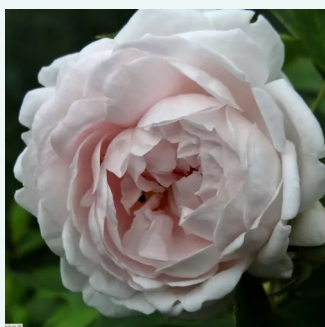

Rosa Ännchen von Tharau

blanche - Rosiers alba
200-300 cm
parfum discret - -
Rudolf Geschwind