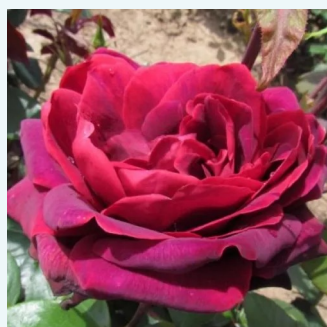

Rosa Sealed with a Kiss™

rouge - Rosiers hybrides de thé
80-90 cm
parfum intense - -
Nola M. Simpson