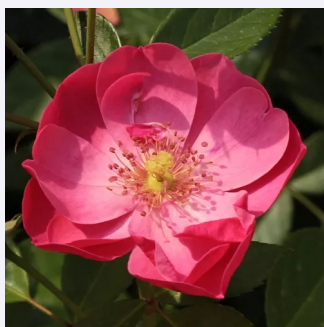

Rosa Angela®

rose - Rosiers buissons
100-150 cm
parfum intense - -
Reimer Kordes