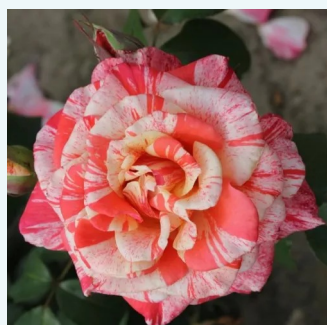

Rosa Philatelie™

rouge blanc - Rosiers hybrides de thé
70-180 cm
non parfumé - -
Samuel Darragh McGredy IV.