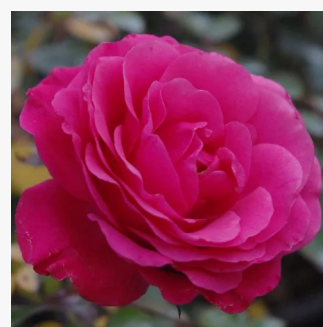

Rosa Tom Tom™

rose - Rosiers polyantha
60-100 cm
parfum discret - -
E.J. Lindquist

Rosa True Friend™

rose - Rosiers polyantha
80-90 cm
parfum discret - -
Edward Smith

Rosa Violette Parfum

mauve - Rosiers polyantha
90-120 cm
parfum intense - -
Mathias Tantau, Jr.