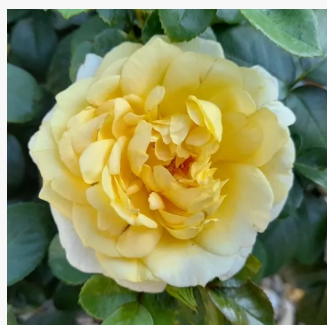

Rosa Sunstar®

jaune - Rosiers polyantha
60-90 cm
parfum discret - -
W. Kordes & Sons