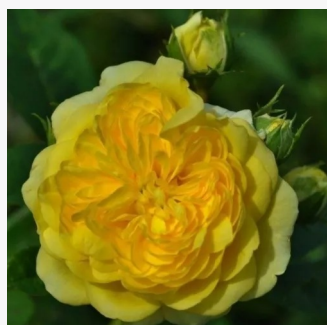

Rosa Animo

orange - Rosiers polyantha
100-160 cm
parfum intense - -
De Ruiter Innovations BV.

Rosa Anna Mège™

rouge - Rosiers polyantha
50-100 cm
parfum discret - -
Dominique Massad

Rosa Anne Poulsen®

rouge - Rosiers polyantha
60-100 cm
parfum discret - -
Poulsen, Svend