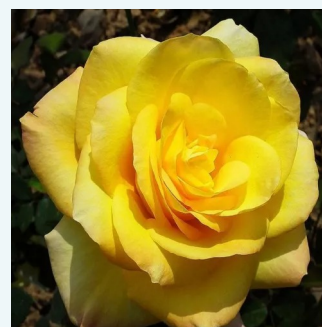

Rosa King's Ransom™

jaune - Rosiers hybrides de thé
75-150 cm
parfum intense - -
Dr. Dennison H. Morey