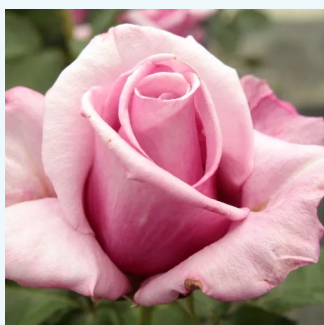

Rosa Atlas™

blanc - rose - Rosiers hybrides de thé
60-80 cm
parfum intense - -
Georges Delbard

Rosa Avon™

rouge - Rosiers hybrides de thé
50-150 cm
parfum intense - -
Dennison Harlow Morey

Rosa Bajazzo®

rouge - Rosiers hybrides de thé
70-90 cm
moyennement parfumé - -
Reimer Kordes