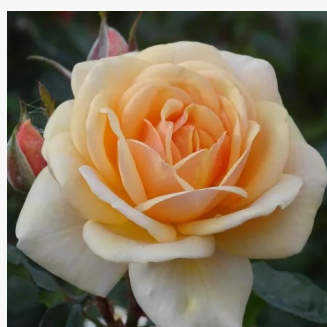

Rosa Sweet Honey®

jaune - Rosiers polyantha
90-120 cm
parfum discret - -
W. Kordes & Sons