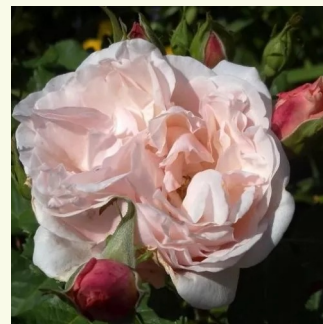

Rosa Eifelzauber®

rose - Rosiers nostalgique
90-150 cm
parfum discret - -
W. Kordes & Sons