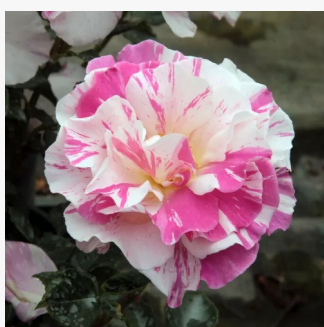

Rosa Berlingot™

blanc - rose - Rosiers polyantha
90-100 cm
parfum intense - -
Francois Dorieux II.