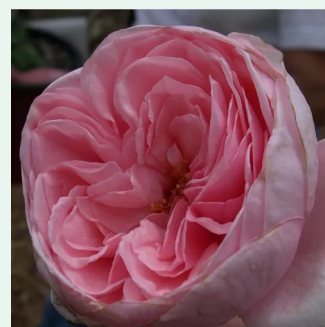

Rosa City of York®

blanche - Rosiers lianes (Climber, Kletter)
250-600 cm
parfum discret - -
Mathias Tantau, Jr.

Rosa Coral Dawn

rose - Rosiers lianes (Climber, Kletter)
280-320 cm
parfum intense - -
Eugene S. Boerner