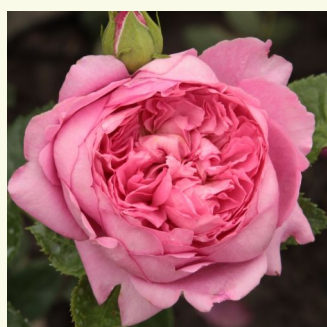

Rosa Chantal Mérieux™

rose - Rosiers nostalgique
80-100 cm
parfum intense - -
Dominique Massad