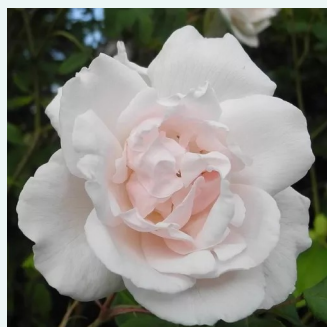

Rosa Madame Alfred Carrière

rose - Rosiers noisette
250-700 cm
moyennement parfumé - -
Joseph Schwartz