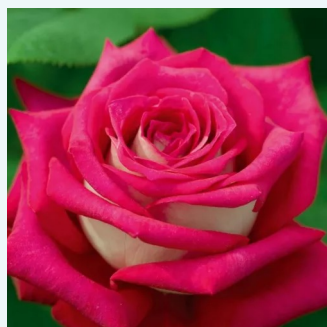

Rosa Monica Bellucci®

rose - Rosiers hybrides de thé
80-100 cm
parfum intense - -
Alain Meilland