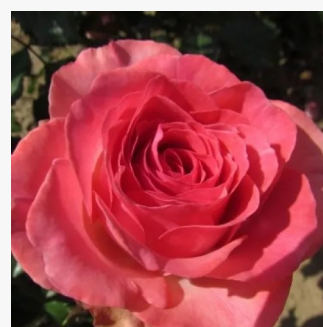

Rosa Mystic Glow™

rose - Rosiers polyantha
70-90 cm
parfum intense - -
Ronnie Rawlins