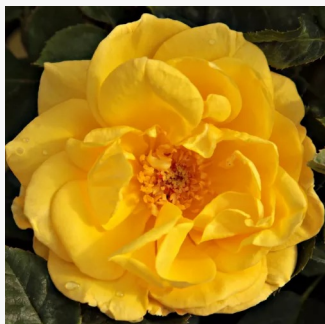

Rosa Goldbeet

jaune - Rosiers polyantha
120-150 cm
non parfumé - -
Werner Noack