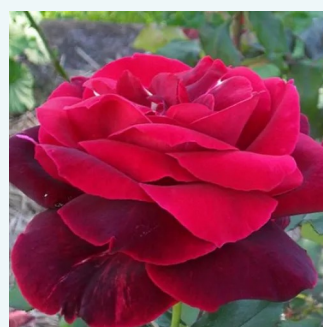

Rosa Mister Lincoln

rouge - Rosiers hybrides de thé
70-150 cm
parfum intense - -
Herb Swim, O. L. Weeks