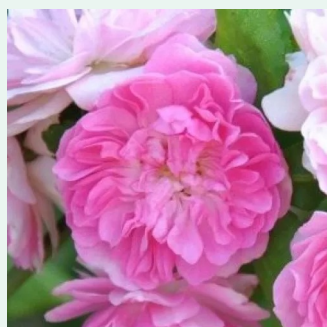

Rosa Belle de Sardaigne™

rose - Rosiers lianes (Climber, Kletter)
200-400 cm
parfum discret - -
Dominique Massad