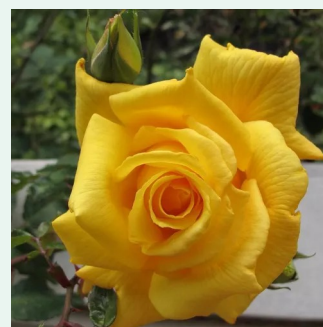

Rosa Rosarium Uetersen®

rose - Rosiers lianes (Climber, Kletter)
330-370 cm
moyennement parfumé - -
Reimer Kordes

Rosa Rose de Tolbiac®

rose - Rosiers lianes (Climber, Kletter)
200-300 cm
non parfumé - -
Tim Hermann Kordes