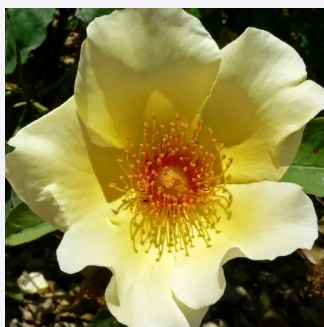

Rosa Golden Wings

jaune - Rosiers Paysagers
100-200 cm
parfum discret - -
Roy E. Shepherd