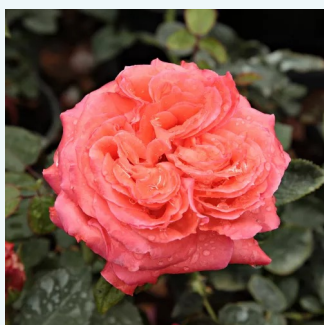

Rosa Queen of Roses®

orange - Rosiers hybrides de thé
130-170 cm
moyennement parfumé - -
Reimer Kordes