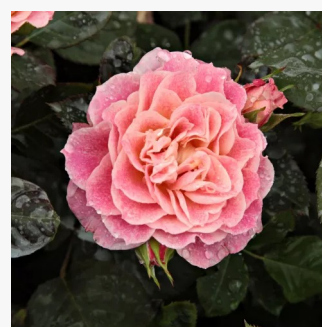

Rosa Maxi-Vita®

rose - Rosiers polyantha
60-70 cm
non parfumé - -
W. Kordes & Sons

Rosa Mercedes®

orange - Rosiers polyantha
50-90 cm
non parfumé - -
Reimer Kordes

Rosa Mevrouw Nathalie Nypels

rose - Rosiers polyantha
50-90 cm
parfum discret - -
Mathias Leenders