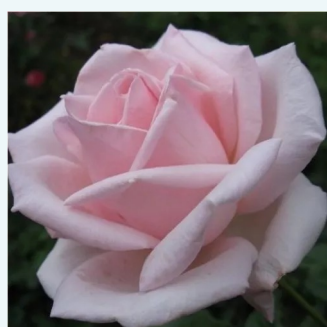

Rosa Königlicht Hoheit

rose - Rosiers hybrides de thé
100-150 cm
parfum intense - -
Herb Swim, O. L. Weeks