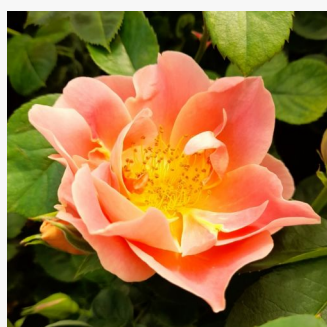

Rosa Edouard Guillot™

rose - Rosiers polyantha
75-90 cm
non parfumé - -
Dominique Massad