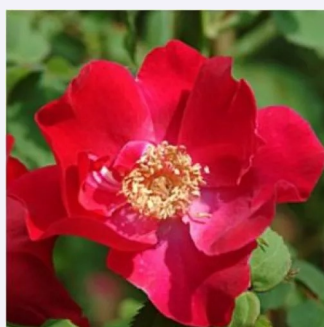

Rosa Eddie's Jewel

rouge - Rosiers Paysagers
200-300 cm
non parfumé - -
J.H. Eddie