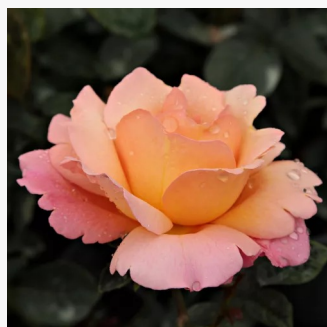

Rosa Alison™ 2000

orange - Rosiers polyantha
40-60 cm
parfum discret - -
Pflanzen-Kontor

Rosa Allure™

rose - Rosiers polyantha
40-50 cm
moyennement parfumé - -
PhenoGeno Roses

Rosa Amulet™

rouge - Rosiers polyantha
40-50 cm
parfum discret - -
PhenoGeno Roses