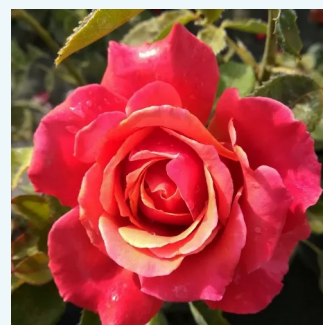

Rosa Copper Lights™

rose - Rosiers hybrides de thé
100-120 cm
parfum discret - -
Nola M. Simpson