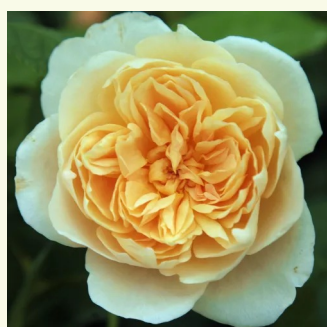

Rosa Georges Denjean™

jaune - Rosiers nostalgique
80-100 cm
parfum intense - -
Dominique Massad

Rosa Griselis™

mauve - Rosiers nostalgique
80-110 cm
parfum discret - -
Dominique Massad

Rosa Herkules®

jaune - violet - Rosiers nostalgique
90-120 cm
parfum intense - -
W. Kordes & Sons