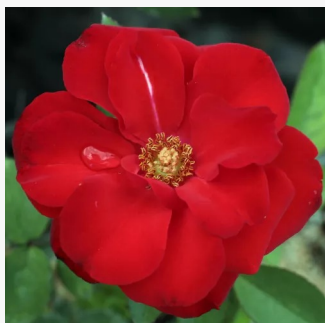

Rosa Satchmo

rouge - Rosiers polyantha
50-90 cm
non parfumé - -
Samuel Darragh McGredy IV.