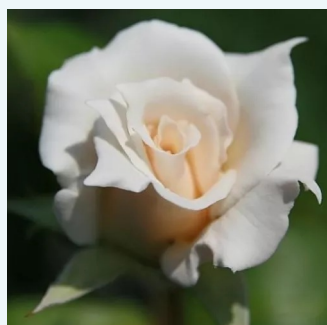

Rosa Fehér

blanche - Rosiers hybrides de thé
80-100 cm
moyennement parfumé - -
-