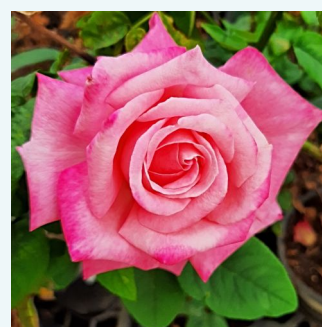

blanc - rose - Rosiers hybrides de thé
130-170 cm
parfum intense - -
Reimer Kordes

Rosa Kós Károly emléke

rose - Rosiers hybrides de thé
60-70 cm
parfum discret - -
Márk Gergely

Rosa Krémsárga

jaune - Rosiers hybrides de thé
80-100 cm
moyennement parfumé - -