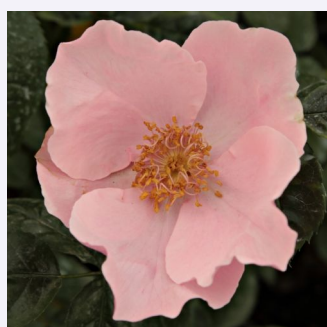

Rosa Fáy Aladár

orange - rose - Rosiers buissons
100-120 cm
non parfumé - -
Márk Gergely