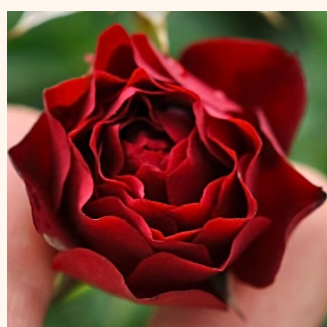

Rosa Coral™

rouge - Rosiers couvre sol
30-40 cm
parfum discret - -
PhenoGeno Roses