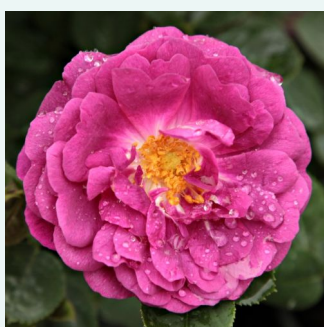

Rosa Gipsy Boy

mauve - Rosiers bourbon
90-180 cm
parfum discret - -
Rudolf Geschwind