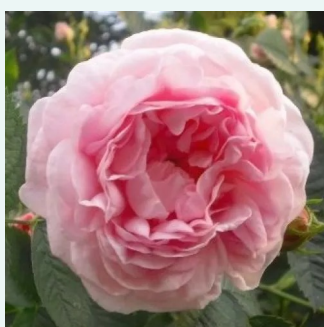

Rosa Maiden's Blush

blanc - rose - Rosiers alba
150-250 cm
parfum intense - -
-