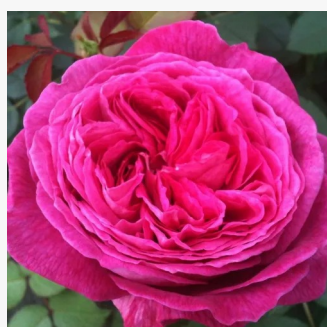

rose - Rosiers polyantha
50-70 cm
non parfumé - -
W. Kordes & Sons

Rosa Fragrant Cloud

orange - Rosiers à grandes fleurs
75-100 cm
parfum intense - -
Mathias Tantau, Jr.

Rosa Fred Loads™

rouge - Rosiers polyantha
150-300 cm
parfum discret - -
Robert A. Holmes