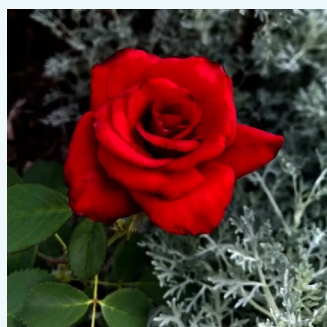

rouge blanc - Rosiers hybrides de thé
70-80 cm
parfum intense - -
Meiland International

Rosa Just Joey™

orange - Rosiers hybrides de thé
75-120 cm
parfum intense - -
Roger Pawsey

Rosa Kanizsa

rose - Rosiers hybrides de thé
60-100 cm
moyennement parfumé - -
Márk Gergely