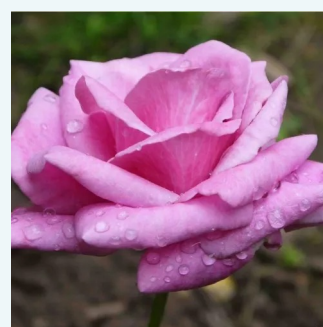

jaune - rose - Rosiers hybrides de thé
80-90 cm
parfum intense - -
Jacques Mouchotte

Rosa Emeraude d'Or

jaune - rose - Rosiers hybrides de thé
120-150 cm
moyennement parfumé - -
Georges Delbard

Rosa Eminence