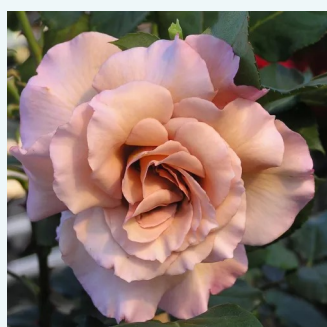

Rosa Chocolate Rose™

orange - marron - Rosiers hybrides de thé
60-100 cm
parfum discret - -
William E. Tysterman