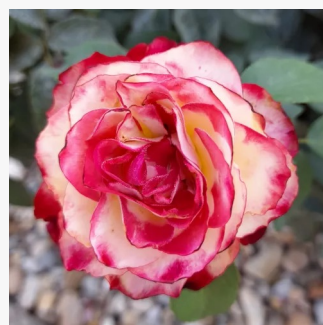

Rosa Jubile Du Prince De Monaco®

rouge blanc - Rosiers polyantha
70-80 cm
non parfumé - -
Alain Meillard