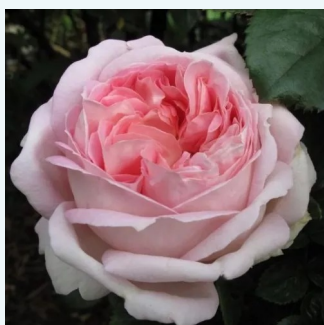

Rosa Myriam™

rose - Rosiers hybrides de thé
75-80 cm
parfum intense - -
Anne G. Cocker