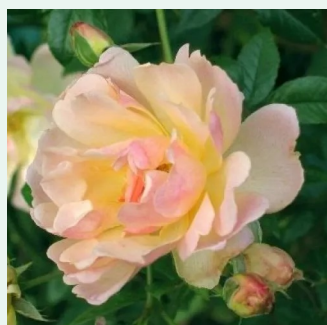

Rosa Phyllis Bide

jaune - Rosiers lianes (Climber, Kletter)
180-400 cm
parfum discret - -
S. Bide & Sons, Ltd.