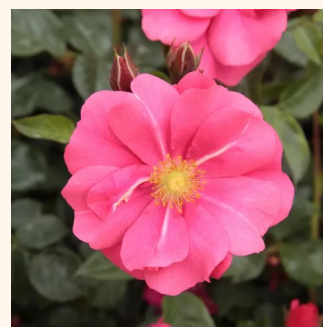

Rosa Vanity

rose - Rosiers couvre sol
30-50 cm
moyennement parfumé - -
Joseph Hardwick Pemberton