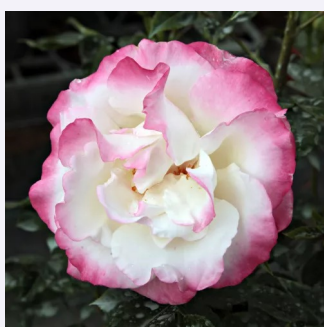

Rosa Mami

blanche - Rosiers buissons
120-150 cm
parfum discret - -
Márk Gergely