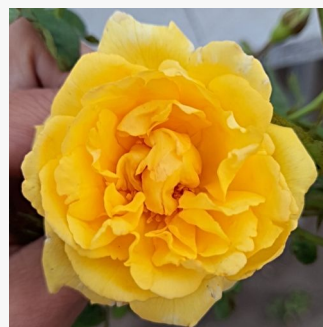

Rosa Isidora™

jaune - Rosiers polyantha
50-70 cm
parfum discret - -
PhenoGeno Roses