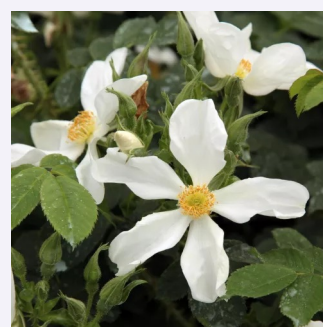

Rosa Heavenly Pink®

rose - Rosiers buissons
60-90 cm
parfum discret - -
Louis Lens

Rosa Lydia®

orange - Rosiers buissons
180-220 cm
parfum intense - -
Reimer Kordes

Rosa Mami

blanche - Rosiers buissons
120-150 cm
parfum discret - -
Márk Gergely