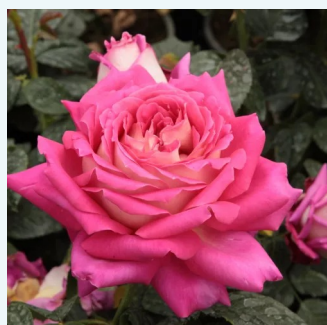

jaune - Rosiers hybrides de thé
90-120 cm
parfum discret - -
W. Kordes & Sons

Rosa Susan Massu®

jaune orange - Rosiers hybrides de thé
50-150 cm
parfum intense - -
Reimer Kordes

Rosa Sweet Parole®

rose - Rosiers hybrides de thé
80-100 cm
parfum intense - -
Cants of Colchester