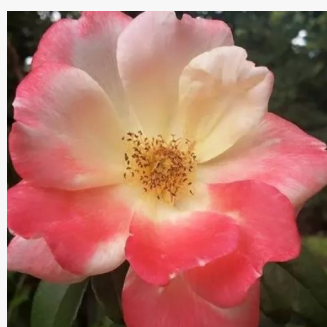

Rosa Roseromantic®

rose - Rosiers polyantha
60-90 cm
non parfumé - -
W. Kordes' Söhne®