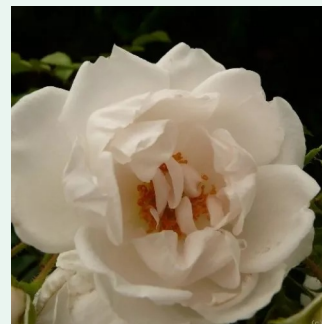

Rosa Grand Award®

rouge - Rosiers lianes (Climber, Kletter)
160-180 cm
parfum discret - -
Mogens Nyegaard Olesen

Rosa Harlekin®

rose - blanc - Rosiers lianes (Climber, Kletter)
280-320 cm
moyennement parfumé - -
Reimer Kordes