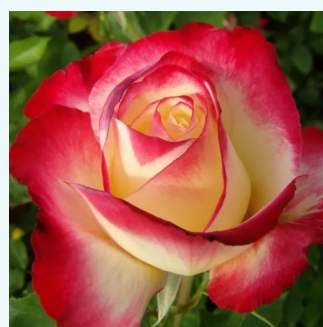

Rosa Double Delight

rouge blanc - Rosiers hybrides de thé
80-120 cm
parfum intense - -
Herbert C. Swim, A.E. & A.W. Ellis