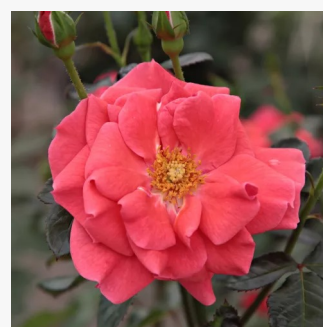

rouge jaune - Rosiers à grandes fleurs
50-70 cm
non parfumé - -
Dominique Massad

Rosa Nina Weibull®

rouge - Rosiers polyantha
50-90 cm
parfum discret - -
Poulsen, Niels Dines

Rosa Odyssey™

rose - Rosiers polyantha
75-80 cm
parfum discret - -
Frank R. Cowlishaw