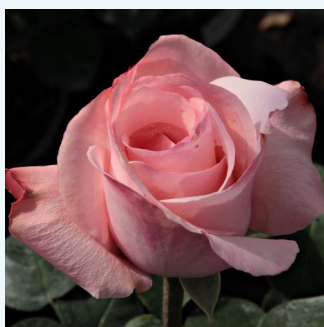

rouge - Rosiers hybrides de thé
80-100 cm
moyennement parfumé - -
Louis Lens

Rosa Day Dream

rose - Rosiers hybrides de thé
80-100 cm
parfum discret - -
David L. Armstrong

Rosa Delset

rose - Rosiers hybrides de thé
50-150 cm
parfum discret - -
Georges Delbard, Andre Chabert