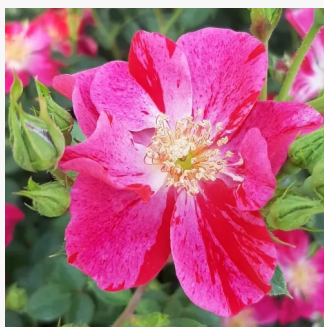

Rosa Ruby™

rouge-rose - Rosiers polyantha
40-50 cm
parfum discret - -
PhenoGeno Roses