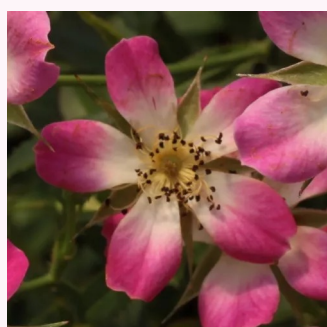

Rosa Sára

rose - Rosiers miniatures
30-40 cm
non parfumé - -
Győry Szilveszter