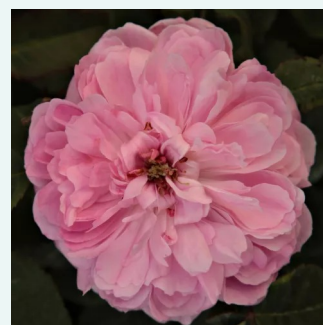

Rosa Jacques Cartier

rose - Rosier hybride perpetuel
90-150 cm
parfum intense - -
Jean Desprez