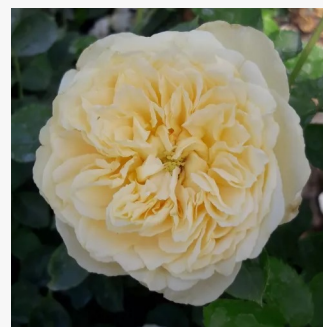

Rosa Lemon™

jaune - Rosiers polyantha
80-90 cm
parfum intense - -
PhenoGeno Roses