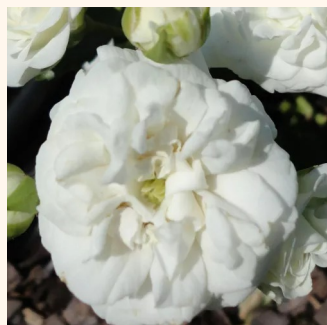

Rosa Icy Drift®

blanche - Rosiers couvre sol
30-40 cm
non parfumé - -
Alain Meilland