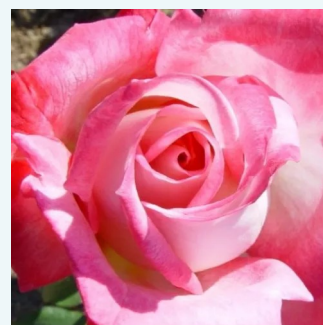

Rosa Altesse™ 75

blanc - rose - Rosiers hybrides de thé
50-150 cm
parfum intense - -
Marie-Louise (Louissette) Meiland