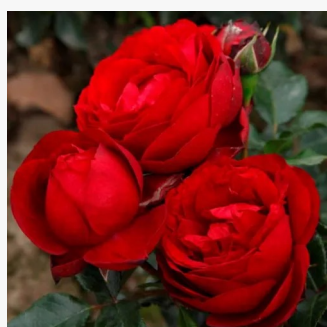

Rosa Till Eulenspiegel®

rouge - Rosiers polyantha
60-90 cm
parfum discret - -
W. Kordes & Sons