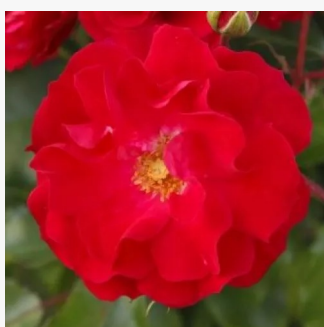

Rosa Rotilia®

rouge - Rosiers polyantha
60-80 cm
parfum discret - -
Wilhelm Kordes III.