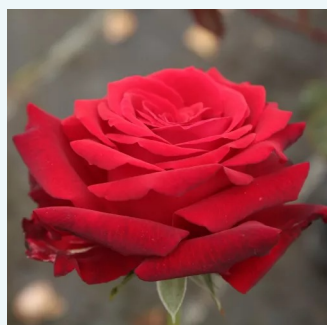

Rosa Ingrid Bergman™

rouge - Rosiers hybrides de thé
80-120 cm
moyennement parfumé - -
L. Pernille Olesen, Mogens Nyegaard Olesen