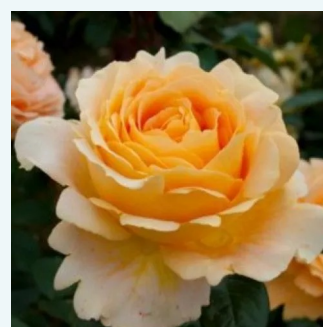

Rosa Crème brûlée

jaune - Rosiers hybrides de thé
50-70 cm
parfum discret - -
Hans Jürgen Evers