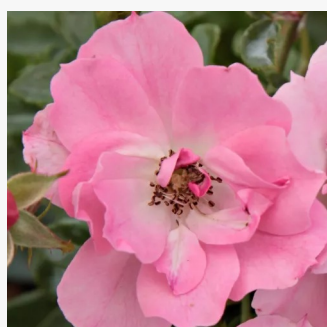

Rosa Kempelen Farkas emléke

rose - Rosiers polyantha
40-50 cm
non parfumé - -
Márk Gergely