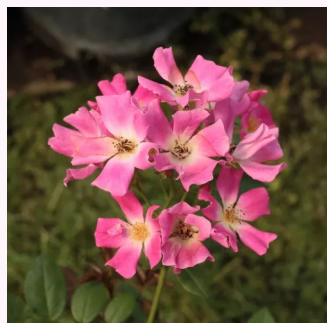

Rosa Coco®

rose - Rosiers miniatures
30-60 cm
parfum discret - -
W. Kordes & Sons

Rosa Detroit™

rouge - Rosiers miniatures
20-40 cm
parfum discret - -
-

Rosa Dream Lover

rose-mauve - Rosiers miniatures
60-70 cm
parfum discret - -
Colin A. Pearce