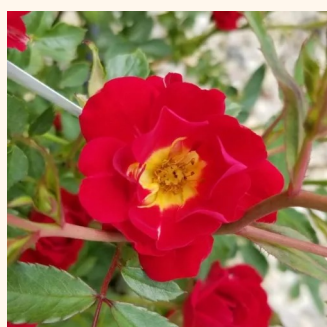

Rosa Red Drift®

rouge - Rosiers couvre sol
30-40 cm
non parfumé - -
Alain Meilland