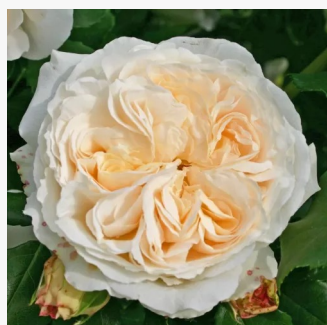

Rosa Kosmos®

blanche - Rosiers polyantha
80-100 cm
parfum discret - -
Tim Hermann Kordes