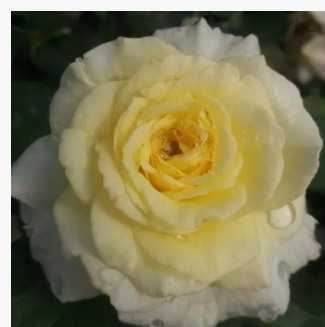

Rosa Sweet Blondie™

blanche - Rosiers polyantha
80-120 cm
non parfumé - -
Martin Vissers

Rosa Sweet Honey®

jaune - Rosiers polyantha
90-120 cm
parfum discret - -
W. Kordes & Sons

Rosa Szent Margit

blanche - Rosiers polyantha
30-50 cm
parfum discret - -
Márk Gergely