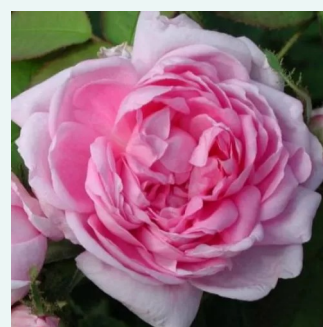

Rosa Marie de Blois

rose - Rosiers mousse
150-180 cm
parfum intense - -
M. Robert