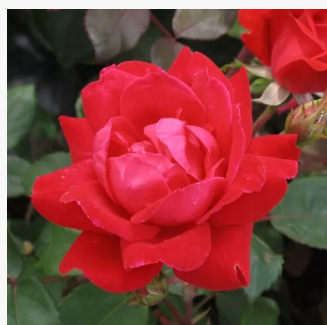

Rosa Double Knock Out®

rouge - Rosiers polyantha
60-80 cm
non parfumé - -
William J. Radler