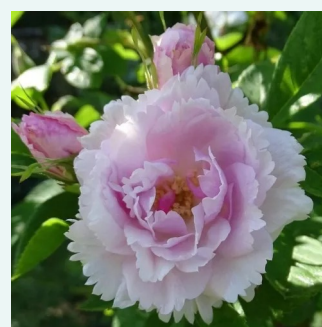

Rosa Erinnerung an Brod

mauve - Ancien rosiers de jardin
150-250 cm
parfum discret - -
Rudolf Geschwind

Rosa Fantin-Latour

rose - Rosiers centifolia (Provence)
90-185 cm
parfum intense - -
Edward A. Bunyard

Rosa Félicité et Perpétue

blanche - Rosiers historiques -grimpants
450-610 cm
parfum intense - -
Antoine A. Jacques

Rosa Ferdinand Pichard

blanc rouge - Rosier hybride perpetuel
120-240 cm
parfum intense - -
Rémi Tanne