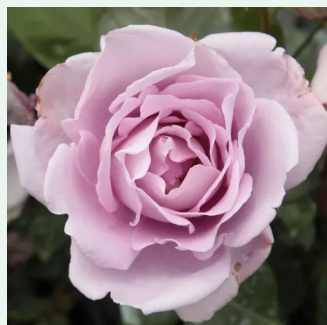

rose - Rosiers lianes (Climber, Kletter)
200-400 cm
parfum discret - -
Dominique Massad

Rosa Big Ben™

jaune - Rosiers lianes (Climber, Kletter)
150-250 cm
parfum intense - -
Colleen O.

Rosa Bleu Magenta

mauve - Rosiers grimpants (Rambler, Schlingrosen)
300-500 cm
parfum discret - -
Grandes Roseraies du Val de Loire