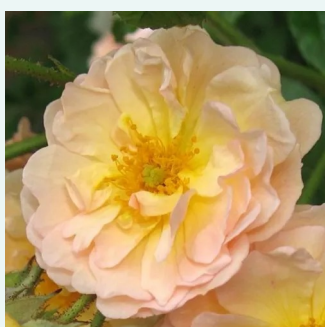

rose - Rosiers gallica
90-150 cm
parfum intense - -
-

Rosa Général Kléber

rose - Rosiers mousse
120-180 cm
parfum intense - -
M. Robert

Rosa Geschwinds Orden

rose - blanc - Ancien rosiers de jardin
400-500 cm
parfum discret - -
Rudolf Geschwind

Rosa Ghislaine de Féligonde

jaune - Rosiers historiques - grimpants
100-300 cm
moyennement parfumé - -
Eugène Turbat & Compagnie

Rosa Gipsy Boy

mauve - Rosiers bourbon
90-180 cm
parfum discret - -
Rudolf Geschwind