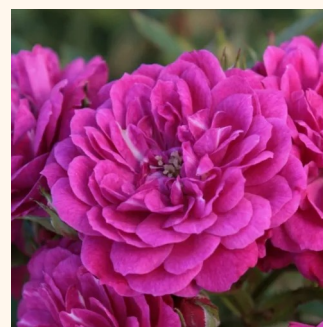

Rosa Purple Rain®

mauve - Rosiers couvre sol
60-90 cm
parfum discret - -
W. Kordes & Sons