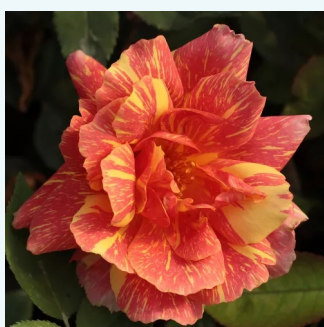

Rosa Ambossfunken™

rouge jaune - Rosiers hybrides de thé
70-130 cm
parfum discret - -
Meyer