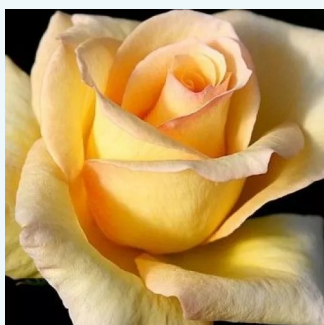

Rosa Elegant Beauty®

jaune - Rosiers hybrides de thé
80-150 cm
parfum discret - -
Reimer Kordes