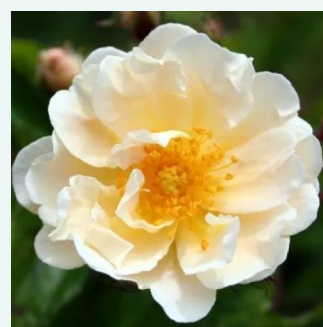

rose - Rosiers gallica
90-150 cm
parfum intense - -
-

Rosa Général Kléber

rose - Rosiers mousse
120-180 cm
parfum intense - -
M. Robert

Rosa Geschwinds Orden

rose - blanc - Ancien rosiers de jardin
400-500 cm
parfum discret - -
Rudolf Geschwind

Rosa Ghislaine de Féligonde

jaune - Rosiers historiques - grimpants
100-300 cm
moyennement parfumé - -
Eugène Turbat & Compagnie

Rosa Gipsy Boy

mauve - Rosiers bourbon
90-180 cm
parfum discret - -
Rudolf Geschwind