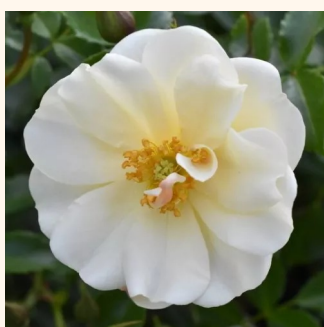

Rosa Diamant®

blanche - Rosiers couvre sol
60-90 cm
non parfumé - -
Wilhelm Kordes III.