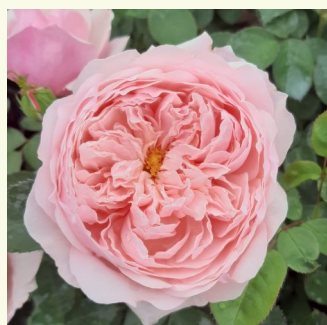

Rosa Auswonder

rose - Rosiers anglais
75-100 cm
parfum intense - -
David Austin