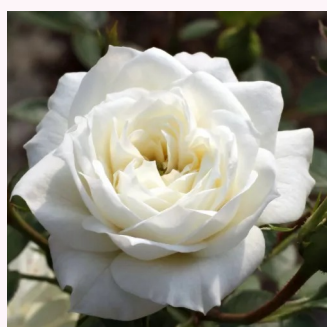

Rosa Baby Masquerade®

jaune - rose - Rosiers miniatures
20-40 cm
non parfumé - -
Mathias Tantau, Jr.

Rosa Bajor Gizi

rose - Rosiers miniatures
30-40 cm
moyennement parfumé - -
Márk Gergely

Rosa Bay™

rose - Rosiers miniatures
20-40 cm
non parfumé - -
Mogens Nyegaard Olesen