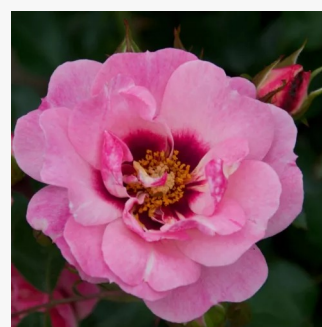

Rosa Ducat™

jaune - Rosiers polyantha
40-60 cm
parfum discret - -
PhenoGeno Roses

Rosa Edouard Guillot™

rose - Rosiers polyantha
75-90 cm
non parfumé - -
Dominique Massad

Rosa Eisprinzessin®

blanche - Rosiers polyantha
60-90 cm
non parfumé - -
W. Kordes' Söhne®