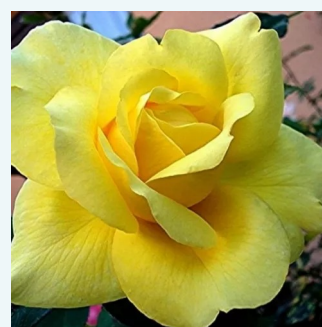

Rosa President Armand Zinsch™

jaune - Rosiers hybrides de thé
90-100 cm
parfum intense - -
Georges Delbard