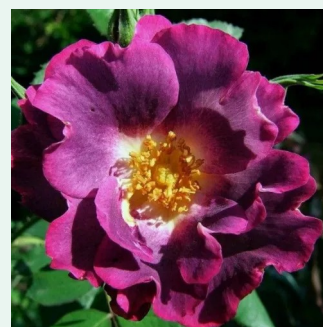

Rosa Pink Cloud

rose - Rosiers lianes (Climber, Kletter)
185-245 cm
moyennement parfumé - -
Boerner - Jackson & Perkins

Rosa Princess Sibilla de Luxembourg™

mauve - Rosiers lianes (Climber, Kletter)
300-400 cm
parfum discret - -
Pierre Orard