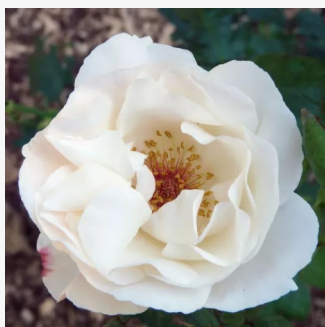

Rosa White Queen Elizabeth

blanche - Rosiers à grandes fleurs
180-250 cm
moyennement parfumé - -
Banner