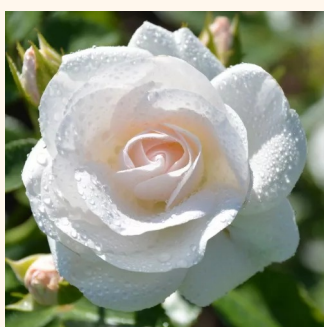

Rosa Innocencia®

blanche - Rosiers couvre sol
40-60 cm
parfum discret - -
W. Kordes & Sons