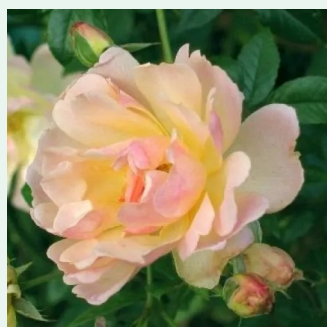

Rosa Phyllis Bide

jaune - Rosiers lianes (Climber, Kletter)
180-400 cm
parfum discret - -
S. Bide & Sons, Ltd.