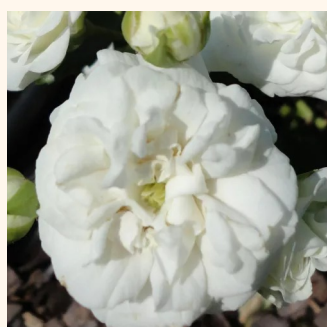

Rosa Icy Drift®

blanche - Rosiers couvre sol
30-40 cm
non parfumé - -
Alain Meilland