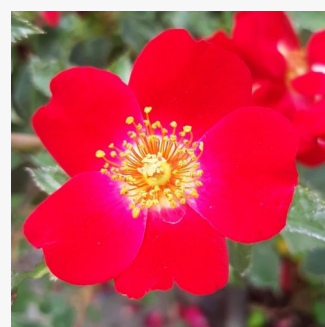

Rosa Amulet™

rouge - Rosiers polyantha
40-50 cm
parfum discret - -
PhenoGeno Roses