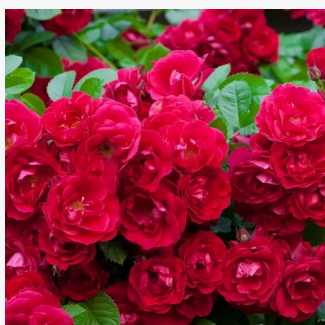

Rosa Fairy Dance

rouge - Rosiers polyantha
30-70 cm
parfum discret - -
Harkness & Co. Ltd