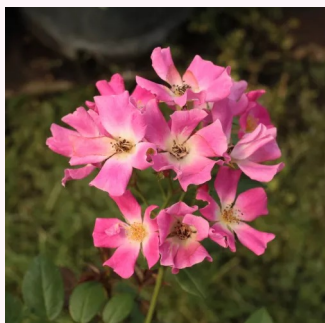

Rosa Ernye

rose - Rosiers miniatures
50-60 cm
non parfumé - -
Márk Gergely