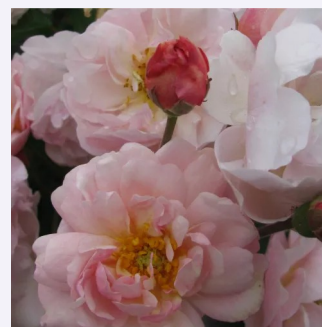

Rosa Bukavu®

blanc rouge - Rosiers buissons
120-150 cm
parfum discret - -
Louis Lens

Rosa Cardinal Hume

rouge-violet - Rosiers buissons
75-180 cm
parfum intense - -
Harkness & Co. Ltd

Rosa Cocktail®

rouge jaune - Rosiers buissons
280-320 cm
moyennement parfumé - -
Francis Meilland