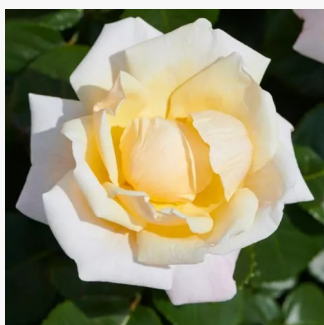

rose - Rosiers polyantha
60-75 cm
parfum discret - -
Wilhelm Kordes III.

Rosa Bad Wörishofen ®

rose - Rosiers polyantha
60-70 cm
non parfumé - -
W. Kordes' Söhne®

Rosa Barbie™

rose - Rosiers polyantha
30-40 cm
parfum discret - -
PhenoGeno Roses