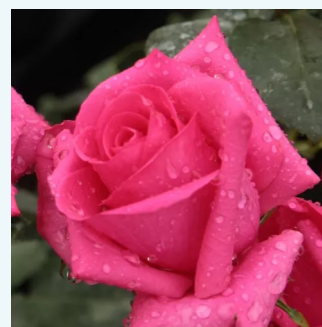

Rosa Lancôme

rose - Rosiers hybrides de thé
70-110 cm
non parfumé - -
Georges Delbard