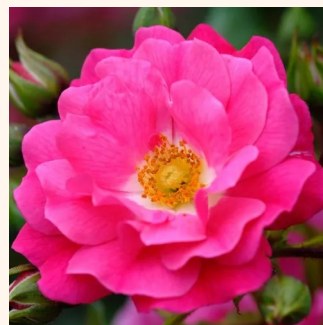

Rosa Noatraum

rose - Rosiers couvre sol
30-70 cm
parfum discret - -
Werner Noack