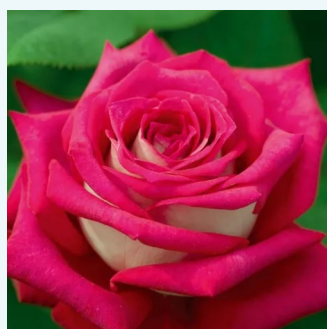

Rosa Monica Bellucci®

rose - Rosiers hybrides de thé
80-100 cm
parfum intense - -
Alain Meilland