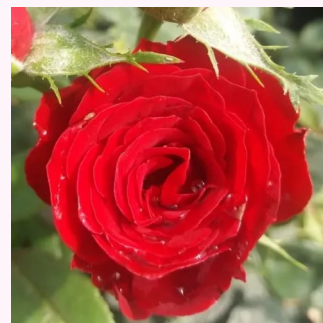

Rosa Dream Lover

rose-mauve - Rosiers miniatures
60-70 cm
parfum discret - -
Colin A. Pearce

Rosa Ernye

rose - Rosiers miniatures
50-60 cm
non parfumé - -
Márk Gergely

Rosa Fekete István

rouge - Rosiers miniatures
20-50 cm
parfum discret - -
Márk Gergely