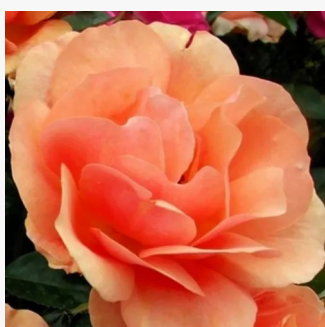

Rosa Alison™ 2000

orange - Rosiers polyantha
40-60 cm
parfum discret - -
Pflanzen-Kontor