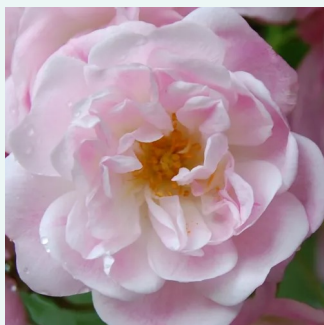

Rosa Belvedere

rose - Rosiers sempervirens
300-400 cm
parfum intense - -
Antoine A. Jacques