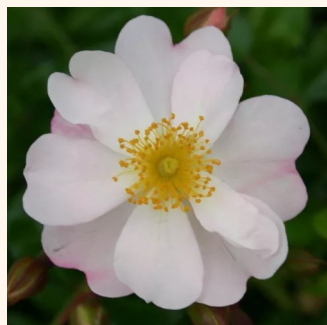

Rosa Medeo®

blanche - Rosiers couvre sol
60-70 cm
parfum discret - -
W. Kordes & Sons