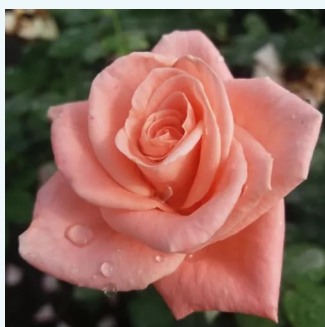

Rosa Bettina™ 78

rose - Rosiers hybrides de thé
60-80 cm
parfum discret - -
Alain Meilland