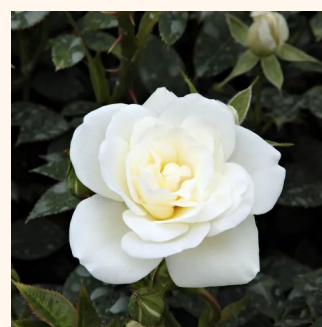

Rosa Hello®

rouge - Rosiers couvre sol
50-60 cm
non parfumé - -
Alain Antoine Meilland

Rosa Icy Drift®

blanche - Rosiers couvre sol
30-40 cm
non parfumé - -
Alain Meilland

Rosa Innocencia®

blanche - Rosiers couvre sol
40-60 cm
parfum discret - -
W. Kordes & Sons