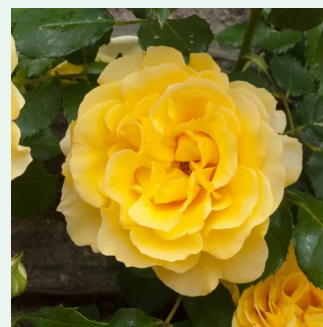

Rosa Rimosa® Gpt

jaune - Rosiers lianes (Climber, Kletter)
200-300 cm
non parfumé - -
Meiland International