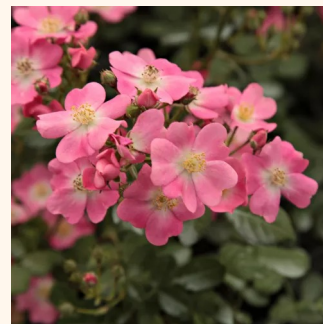

Rosa Budai Lina emléke

rose - Rosiers couvre sol
10-50 cm
non parfumé - -
Győry Szilveszter