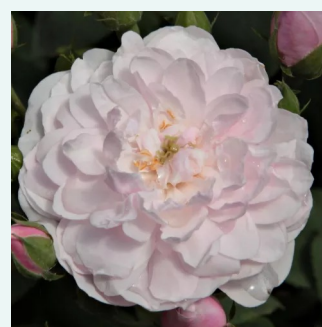

Rosa Blush Noisette

rose - Rosiers noisette
120-200 cm
moyennement parfumé - -
Philippe Noisette