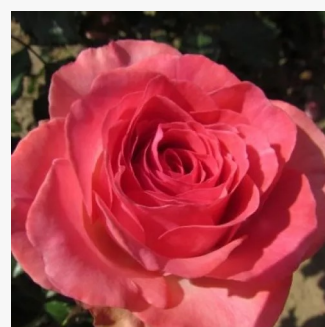

Rosa Mystic Glow™

rose - Rosiers polyantha
70-90 cm
parfum intense - -
Ronnie Rawlins