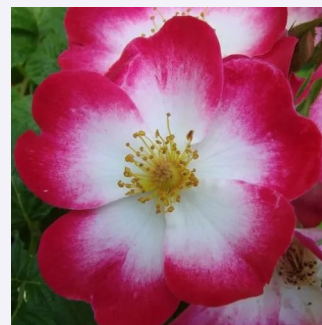

Rosa Bouquet Parfait®

blanc - rose - Rosiers buissons
120-150 cm
parfum discret - -
Louis Lens

Rosa Brillant Korsar®

rouge - Rosiers buissons
120-200 cm
non parfumé - -
W. Kordes & Sons

Rosa Buff Beauty

jaune - Rosiers buissons
120-300 cm
parfum intense - -
Bentall