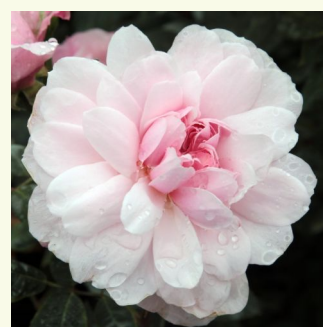

Rosa Ausorts

rose - Rosiers anglais
150-360 cm
parfum discret - -
David Austin