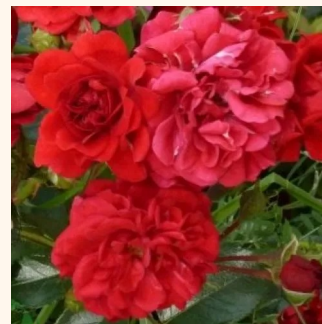

Rosa Hello®

rouge - Rosiers couvre sol
50-60 cm
non parfumé - -
Alain Antoine Meilland