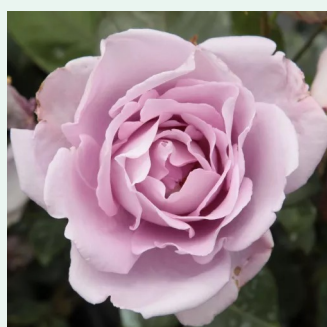

rose - Rosiers lianes (Climber, Kletter)
200-400 cm
parfum discret - -
Dominique Massad

Rosa Big Ben™

jaune - Rosiers lianes (Climber, Kletter)
150-250 cm
parfum intense - -
Colleen O.

Rosa Bleu Magenta

mauve - Rosiers grimpants (Rambler, Schlingrosen)
300-500 cm
parfum discret - -
Grandes Roseraies du Val de Loire