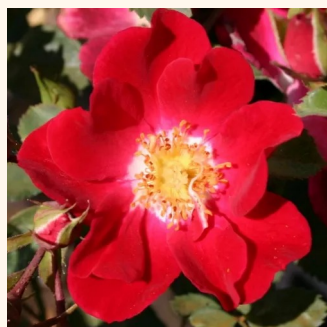

Rosa Sommerabend®

rouge - Rosiers couvre sol
30-50 cm
non parfumé - -
W. Kordes & Sons