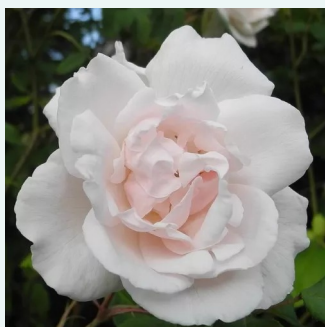

Rosa Madame Alfred Carrière

rose - Rosiers noisette
250-700 cm
moyennement parfumé - -
Joseph Schwartz