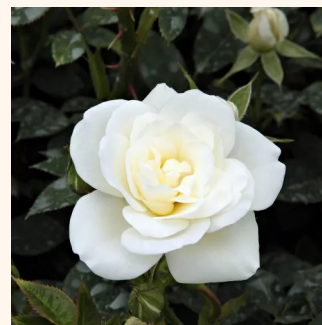

Rosa Hello®

rouge - Rosiers couvre sol
50-60 cm
non parfumé - -
Alain Antoine Meilland

Rosa Icy Drift®

blanche - Rosiers couvre sol
30-40 cm
non parfumé - -
Alain Meilland

Rosa Innocencia®

blanche - Rosiers couvre sol
40-60 cm
parfum discret - -
W. Kordes & Sons