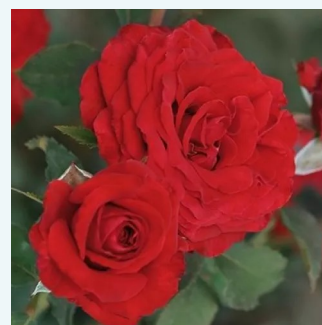

Rosa Carmine™

rouge - Rosiers hybrides de thé
50-60 cm
parfum discret - -
PhenoGeno Roses