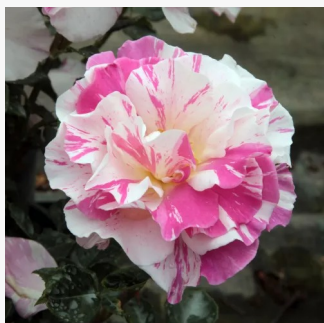

Rosa Berlingot™

blanc - rose - Rosiers polyantha
90-100 cm
parfum intense - -
Francois Dorieux II.