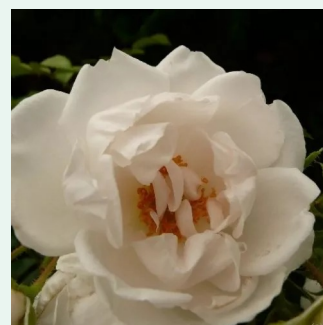

Rosa Grand Award®

rouge - Rosiers lianes (Climber, Kletter)
160-180 cm
parfum discret - -
Mogens Nyegaard Olesen

Rosa Harlekin®

rose - blanc - Rosiers lianes (Climber, Kletter)
280-320 cm
moyennement parfumé - -
Reimer Kordes