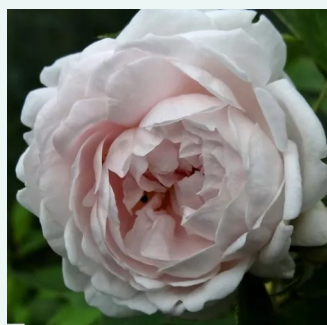

Rosa Ännchen von Tharau

blanche - Rosiers alba
200-300 cm
parfum discret - -
Rudolf Geschwind