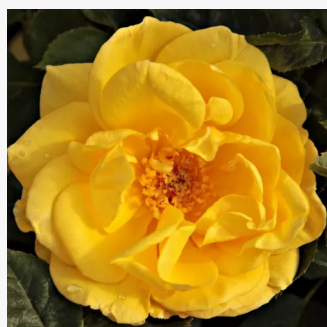

Rosa Goldbeet

jaune - Rosiers polyantha
120-150 cm
non parfumé - -
Werner Noack