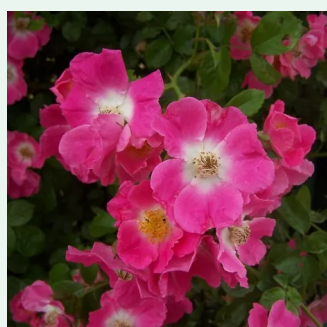

Rosa American Pillar

rose - Rosiers grimpants (Rambler, Schlingrosen)
350-700 cm
non parfumé - -
Dr. Walter Van Fleet