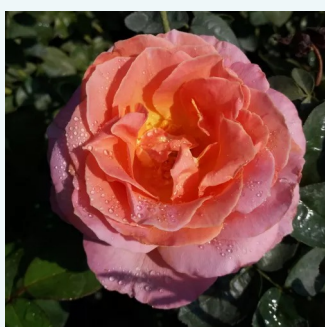

Rosa Elle®

jaune - rose - Rosiers hybrides de thé
80-90 cm
parfum intense - -
Jacques Mouchotte