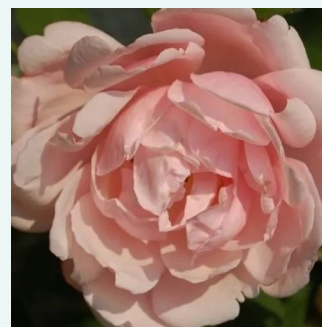

Rosa William Christie™

rose - Rosiers nostalgique
90-120 cm
parfum discret - -
Dominique Massad

Rosa Alain Blanchard

rose - Rosiers gallica
100-150 cm
parfum intense - -
Coquerel

Rosa Albéric Barbier

blanche - Rosiers historiques -grimpants
450-610 cm
moyennement parfumé - -
Barbier Frères & Compagnie