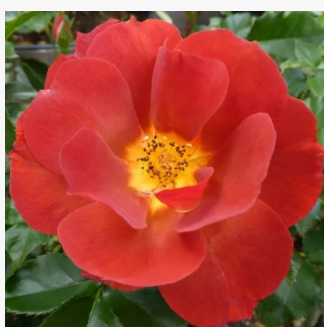

Rosa Espresso

hrđavo crvena - ruža floribunda za gredice
60-80 cm
bezmirisna ruža - -
Jan Spek Nurseries