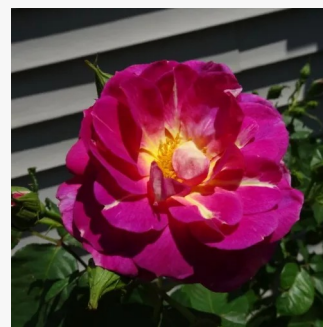

Rosa Wekstephitsu

tamno ružičasta - grandiflora - floribunda ruža za gredice
90-150 cm
ruža intenzivnog mirisa - aroma breskve - aroma breskve
Tom Carruth