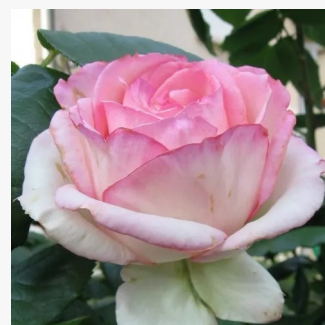

Rosa Honoré de Balzac®

kremasto bijela - ružičasti rub latica - ruža
floribunda za gredice
70-110 cm
ruža diskretnog mirisa - aroma meda - aroma
meda
Alain Meillard