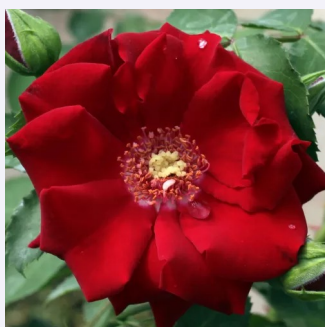

Rosa Roter Korsar®

jarko crvena - park ruža
120-150 cm
ruža diskretnog mirisa - aroma jabuke - aroma
jabuke
W. Kordes & Sons