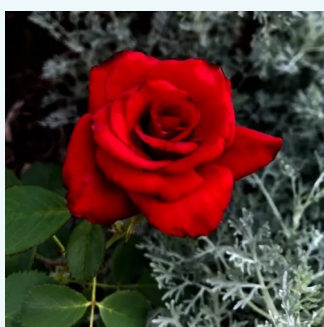

Rosa Kardinal

tamno crvena - hibridna čajevka
80-100 cm
umjereno mirisna ruža - - -
Max Krause