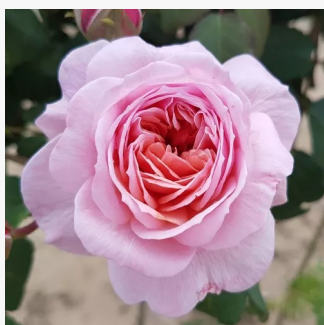

Rosa Eeuwige Passie

ružičasta - ruža floribunda za gredice
60-90 cm
ruža intenzivnog mirisa - aroma čaja - aroma čaja
Martin Vissers