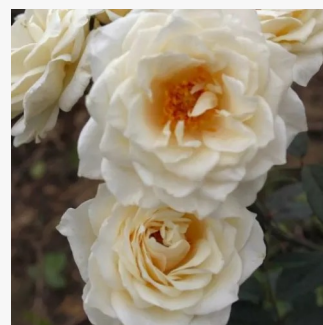

Rosa Organdie

kremasto žuta - ruža floribunda za gredice
100-120 cm
ruža intenzivnog mirisa - aroma centifolia - aroma centifolia
John Scarman