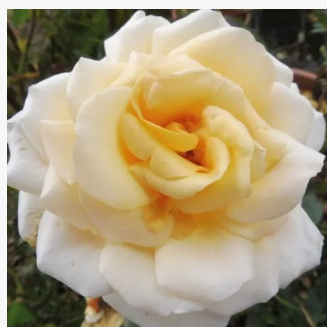

Rosa Angie

svijetlo žuta - ruža floribunda za gredice
60-80 cm
ružičastog mirisa - aroma đurđevka - aroma
đurđevka
G. Delbard