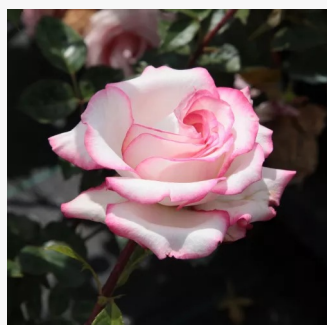

Rosa Händel

bijela - ružičasti rub latica - ruža floribunda za gredice
120-150 cm
ruža diskretnog mirisa - slatka aroma - slatka aroma
Samuel Darragh McGredy IV.