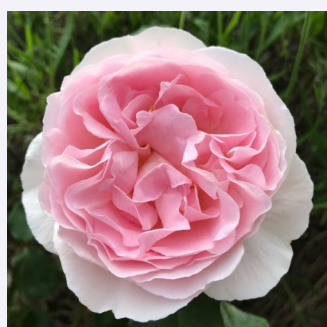

Rosa Caroline's Heart

boja lososa - park ruža
120-150 cm
ružičasti mirisa - - - -
Lens Roses