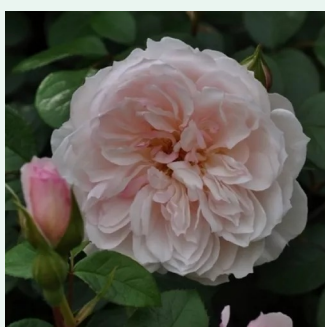

Rosa Ausdrawn

svijetlo ružičasta - climber, penjačica
250-400 cm

David Austin