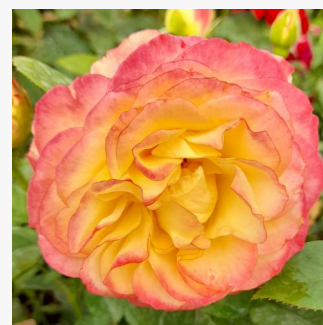

Rosa La Parisienne

narančasta - grandiflora - floribunda ruža za gredice
90-120 cm
bezmirisna ruža - -
G. Delbard