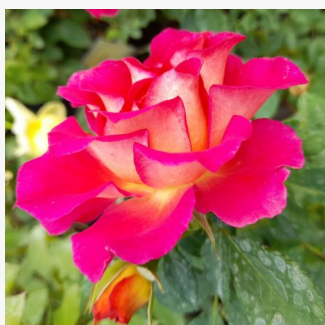

Rosa Barire®

ružičasta - svijetlo žuta poledina latica - ruža
floribunda za gredice
70-90 cm
ruža intenzivnog mirisa - aroma grejpa - aroma
grejpa
Vittorio Barni