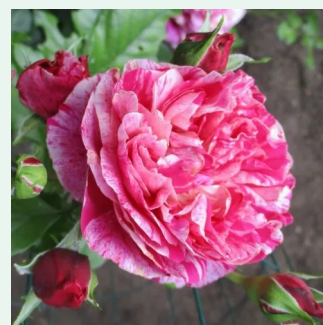

Rosa Ines Sastre®

ružičasto - bijela prugasta - climber, penjačica
200-300 cm
ruža diskretnog mirisa - damašćanska aroma -
damašćanska aroma
Alain Meillard