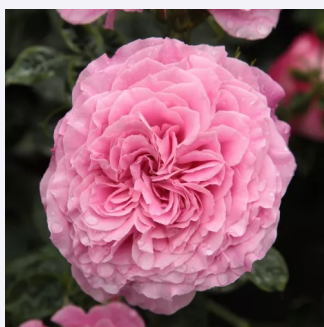

Rosa Szent Erzsébet

ružičasta - park ruža
150-200 cm
ruža diskretnog mirisa - aroma jabuke - aroma
jabuke
Márk Gergely