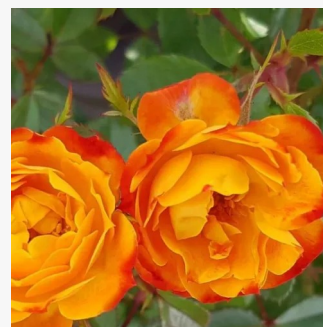

Rosa Irish Eyes™

narančasto- žuta - ruža floribunda za gredice
75-80 cm
ruža diskretnog mirisa - aroma jabuke - aroma
jabuke
Patrick Dickson