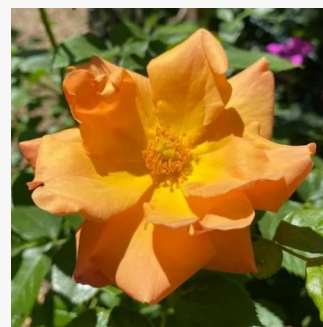

Rosa Charming

narančasta - ruža floribunda za gredice
50-60 cm
bezmirisna ruža - -
David Kenny