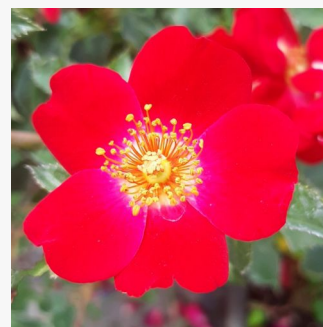

Rosa Amulet™

jarko crvena - ruža polianta za gredice
40-50 cm
ružičastog mirisa - voćna aroma - voćna
aroma
PhenoGeno Roses