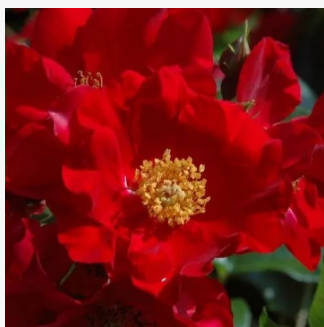

Rosa Alsace

jarko crvena - ruža floribunda za gredice
80-100 cm
ružičastog mirisa - - - -
Paul Pekmez