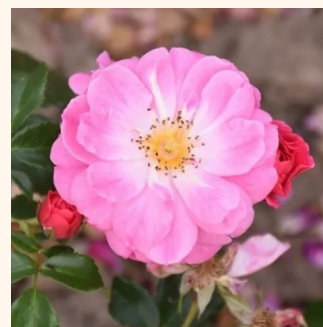

Rosa Magic Meilandecor

magenta - ruža pokrivačica tla
50- 60 cm
ruža diskretnog mirisa - - -
Alain Meiland