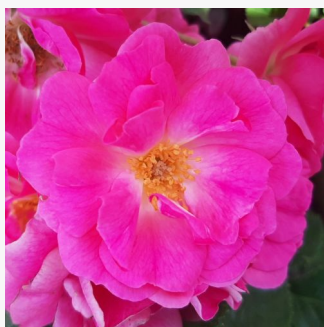

Rosa Bad Wörishofen®

ružičasta - ruža floribunda za gredice
60-70 cm
bezmirisna ruža - -
W. Kordes' Söhne®