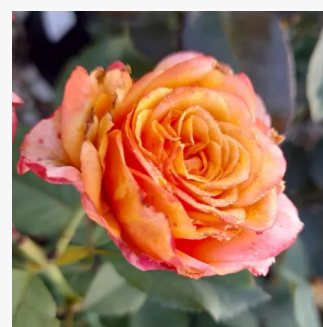

Rosa La Villa Cotta®

žuta - ružičasta nijansa - grandiflora - floribunda ruža za gredice
90-120 cm
ruža diskretnog mirisa - mošusna aroma - mošusna aroma
W. Kordes' Söhne®