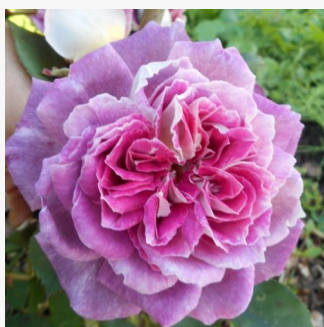

Rosa Kathryn

ružičasta - bijela poledina latica - ruža floribunda
za gredice
60-80 cm
bezmirisna ruža - -
Ronnie Rawlins