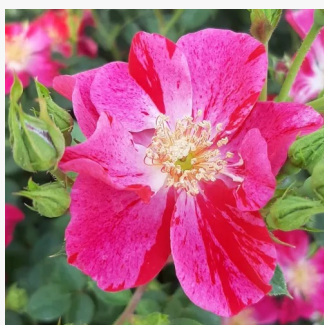

Rosa Ruby™

jarko crvena - ružičasta prugasta - ruža polianta
za gredice
40-50 cm
ruža diskretnog mirisa - aroma meda - aroma
meda
PhenoGeno Roses