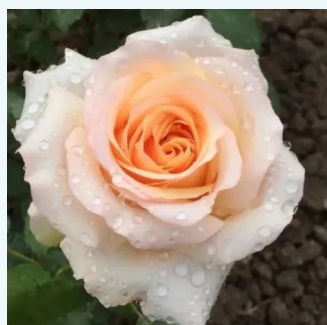

**Rosa Sasad**

tamno ružičasta - hibridna čajevka  
80-120 cm  
umjereno mirisna ruža - aroma začina - aroma začina  
Márk Gergely

**Rosa Saudeci**

svijetlo žuta - hibridna čajevka  
60-80 cm  
ruža intenzivnog mirisa - aroma breskve - aroma breskve  
Bernard Sauvageot