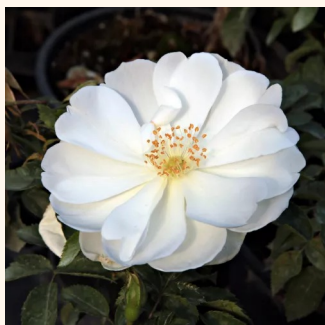

**Rosa Topolina®**

ružičasta - žuta unutrašnjost latica - ruža  
pokrivačica tla  
60-70 cm  
bezmirisna ruža - -  
Tim Hermann Kordes

**Rosa Vanity**

tamno ružičasta - ruža pokrivačica tla  
30-50 cm  
umjereno mirisna ruža - aroma jorgovana -  
aroma jorgovana  
Joseph Hardwick Pemberton