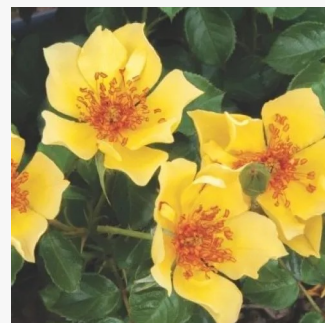

Rosa Ducat™

zlatno žuta - ruža floribunda za gredice
40-60 cm
ruža diskretnog mirisa - damašćanska aroma - damašćanska aroma
PhenoGeno Roses