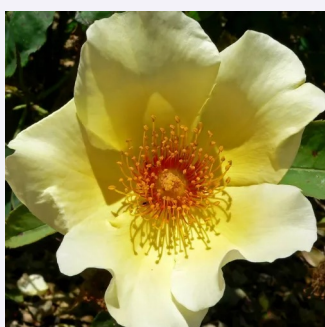

Rosa Golden Wings

svijetlo žuta - divlja ruža
100-200 cm
ruža diskretnog mirisa - damaščanska aroma - damaščanska aroma
Roy E. Shepherd