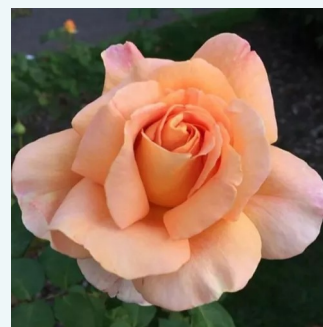

Rosa Apricot Silk

svijetlo narančasta - ružičasta nijansa - hibridna
čajevka
60-130 cm
umjereno mirisna ruža - aroma breskve - aroma
breskve
Charles Walter Gregory