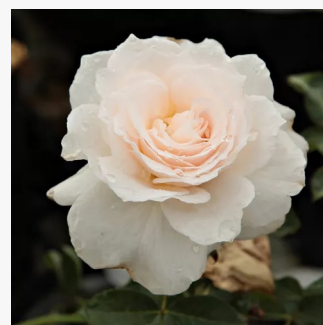

Rosa Sweet Blondie™

kremasto bijela - ruža floribunda za gredice
80-120 cm
bezmirisna ruža - -
Martin Vissers