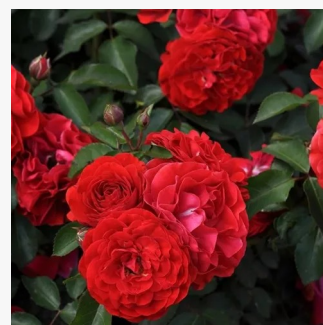

Rosa Tara™

jarko crvena - narančasta nijansa - ruža polianta za gredice
50-70 cm
ruža diskretnog mirisa - - -
PhenoGeno Roses