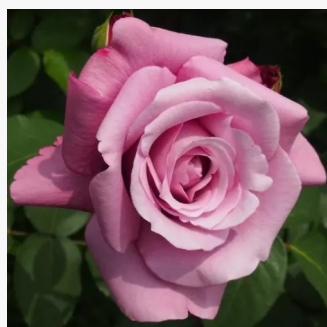

Rosa Violette Parfum

ljubičasta - ružičasta nijansa - ruža floribunda za
gredice
90-120 cm
ruža intenzivnog mirisa - aroma kupine - aroma
kupine
Mathias Tantau, Jr.