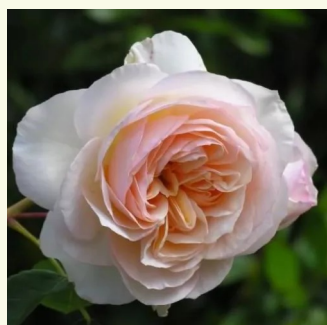

Rosa Perdita

krem boja - breskvasta nijansa - engleska ruža
100-120 cm
ruža intenzivnog mirisa - aroma cimeta - aroma
cimeta
David Austin