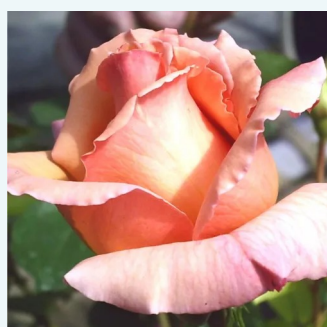

**Rosa Thomas Barton**

tamno ružičasta - hibridna čajevka  
70-90 cm  
ruža intenzivnog mirisa - aroma kupine - aroma  
kupine  
Meilland International

**Rosa Tiffany**

boja lososa - hibridna čajevka  
90-150 cm  
ruža intenzivnog mirisa - aroma klinčića - aroma  
klinčića  
Robert V. Lindquist