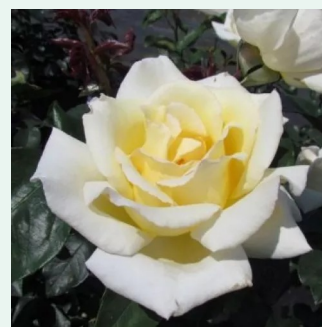

**Rosa Belle de Sardaigne™**

svijetlo ružičasta - climber, penjačica  
200-400 cm  
ruža diskretnog mirisa - aroma začina - aroma  
začina  
Dominique Massad

**Rosa Bienvenue**

ružičasta - climber, penjačica  
250-300 cm  
ruža intenzivnog mirisa - aroma centifolia - aroma  
centifolia  
G. Delbard