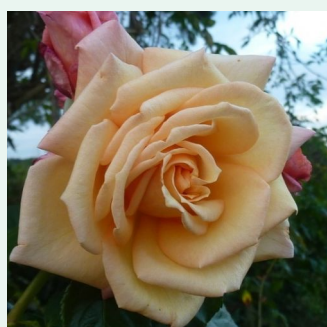

**Rosa Regines**

ružičasto - narančasta nijansa - climber,  
penjačica  
250-300 cm  
ruža intenzivnog mirisa - aroma limuna - aroma  
limuna  
Discovered by - pharmaROSA®

**Rosa Reine Lucia**

žuta - climber, penjačica  
100-180 cm  
ruža diskretnog mirisa - mošusna aroma -  
mošusna aroma  
Reimer Kordes