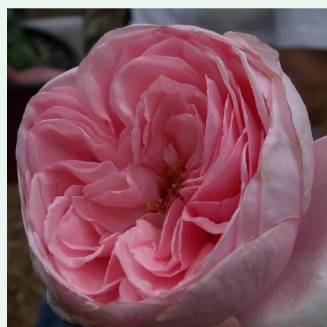

Rosa Deléri

svijetlo ružičasta - climber, penjačica
160-180 cm
ruža intenzivnog mirisa - aroma manga - aroma
manga
Georges Delbard