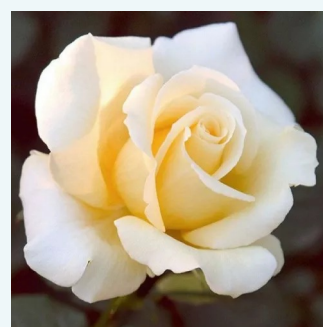

Rosa Elina®

svijetlo žuta - hibridna čajevka
100-120 cm
ruža diskretnog mirisa - slatka aroma - slatka
aroma
Patrick Dickson, Colin Dickson