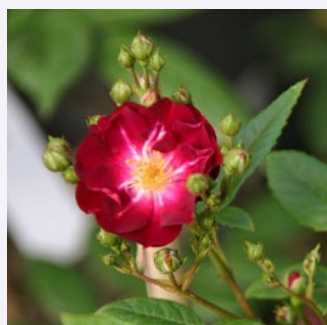

Rosa Ilmenau

jarko crvena - park ruža
100-120 cm
ruža diskretnog mirisa - - - -
Karl Hetzel