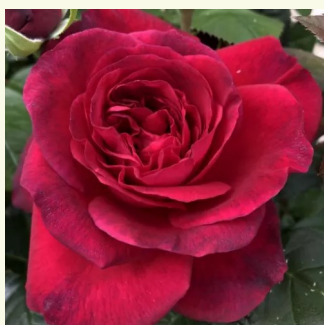

Rosa La Rose Monsieur

jarko crvena - nostalgija ruža
100-150 cm
ruža intenzivnog mirisa - aroma breskve - aroma
breskve
Arnaud Delbard