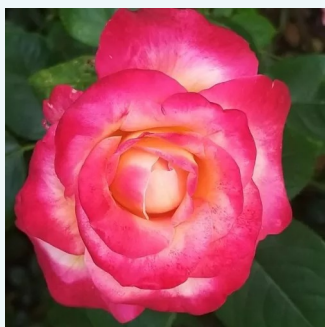

**Rosa Barkarole®**

tamno crvena - hibridna čajevka  
90-160 cm  
ruža diskretnog mirisa - voćna aroma - voćna aroma  
Hans Jürgen Evers, Mathias Tantau, Jr.

**Rosa Barmacreme**

žuta - hibridna čajevka  
80-100 cm  
ruža diskretnog mirisa - aroma čaja - aroma čaja  
René Barth