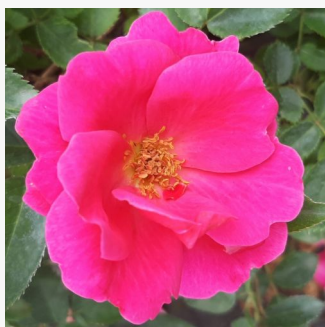

Rosa Gartenfreund®

tamno ružičasta - ruža floribunda za gredice
40-80 cm
ruža diskretnog mirisa - aroma anisa - aroma
anisa
Tim Hermann Kordes