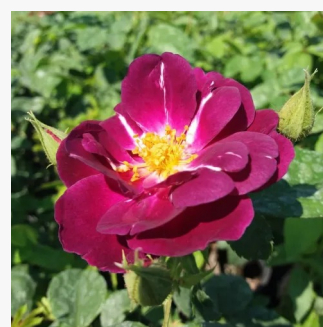

Rosa Forever Royal™

ljubičasta - ruža floribunda za gredice
90-100 cm
ruža diskretnog mirisa - aroma cimeta - aroma cimeta
Frank R. Cowlishaw