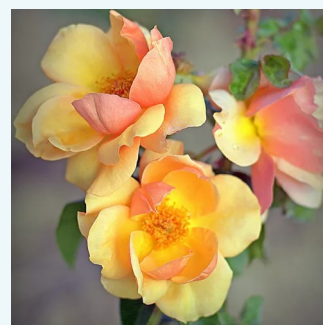

Rosa Prof. Kownas

narančasta - ružičasta nijansa - hibridna čajevka
90-120 cm
ruža diskretnog mirisa - - - -
-