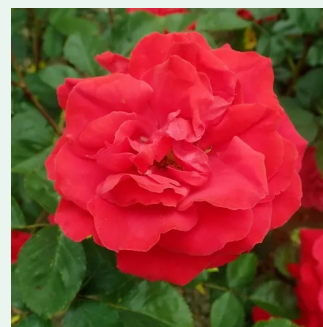

Rosa Gruss an Heidelberg®

jarko crvena - climber, penjačica
150-250 cm
ruža diskretnog mirisa - aroma kupine - aroma
kupine
Reimer Kordes