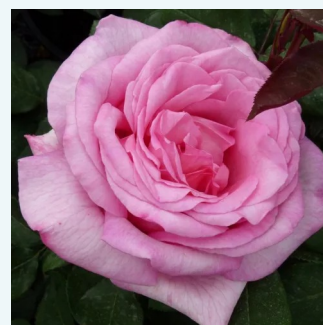

Rosa Sweet Parole®

svijetlo ružičasta - hibridna čajevka
80-100 cm
ruža intenzivnog mirisa - aroma čaja - aroma čaja
Cants of Colchester