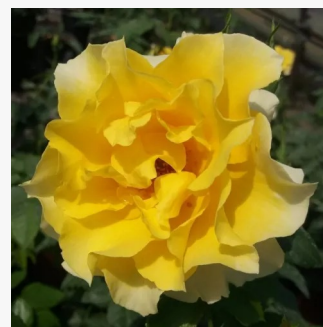

Rosa Adson von Melk™

tamno žuta - ruža floribunda za gredice
130-150 cm
ruža diskretnog mirisa - aroma ljubičice - aroma ljubičice
Georges Delbard