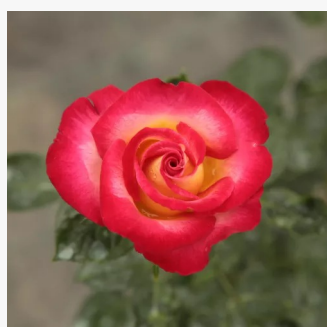

Rosa Dick Clark™

kremasto žuta - crveni rub latica - grandiflora -
floribunda ruža za gredice
90-100 cm
ruža intenzivnog mirisa - aroma limuna - aroma
limuna
Christian Bédard, Tom Carruth