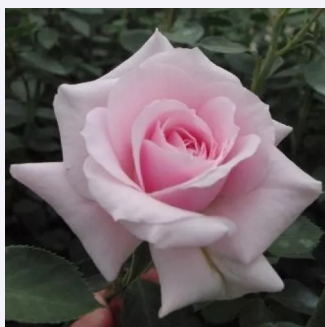

Rosa Felberg's Rosa Druschki

svijetlo ružičasta - park ruža
150-200 cm
umjereno mirisna ruža - aroma vanilije - aroma vanilije
Johannes Felberg-Leclerc