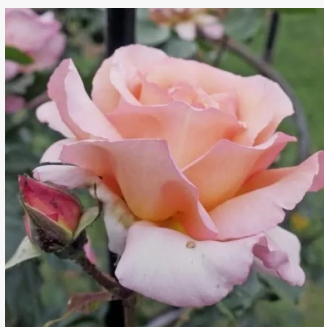

Rosa Josiane Pierre-Bissey

ružičasta - ruža polianta za gredice
60-80 cm
umjereno mirisna ruža - aroma limuna - aroma
limuna
Fabien Ducher