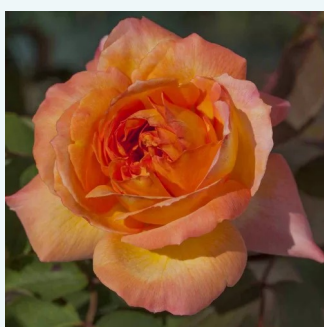

Rosa René Goscinny ®

ružičasto - narančasta nijansa - hibridna čajevka
60-80 cm
ruža intenzivnog mirisa - aroma breskve - aroma
breskve
Alain Antoine Meiland