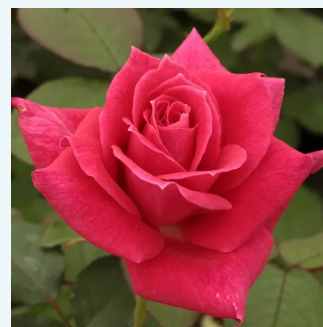

Rosa Sasad

tamno ružičasta - hibridna čajevka
80-120 cm
umjereno mirisna ruža - aroma začina - aroma začina
Márk Gergely