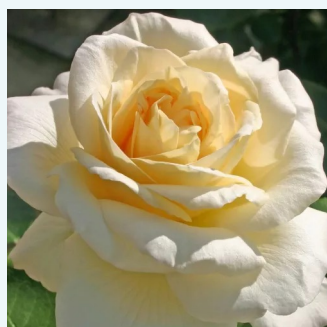

Rosa La Perla®

kremasto bijela - hibridna čajevka
80-100 cm
ruža diskretnog mirisa - slatka aroma - slatka
aroma
Tim Hermann Kordes