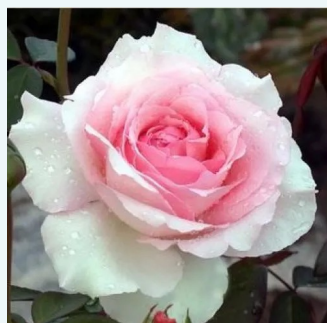

Rosa Grand Siècle™

svijetlo ružičasta - hibridna čajevka
80-100 cm
ruža diskretnog mirisa - aroma kupine - aroma
kupine
Georges Delbard