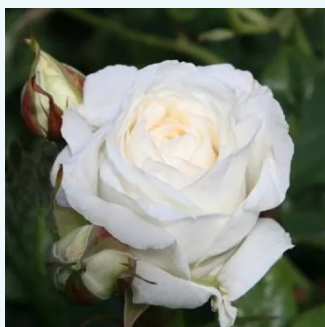

Rosa Claus Dalby™

bijela - hibridna čajevka
90-100 cm
ruža intenzivnog mirisa - kiselkasta aroma -
kiselkasta aroma
Mogens Nyegaard Olesen