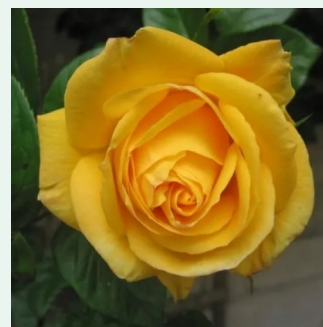

Rosa Arthur Bell clg.

žuta - climber, penjačica
300-350 cm
ružičast mirisa - slatka aroma - slatka aroma
Colin A. Pearce