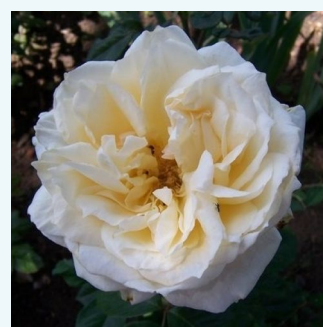

Rosa Bad Homburg

boja breskve - hibridna čajevka
70-90 cm
ruža diskretnog mirisa - - - -
Ewald Liebig