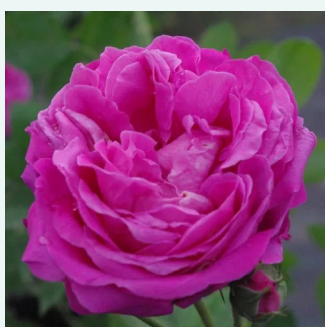

Rosa Duchesse de Rohan

ružičasta - ljubičasta nijansa - starinska -
portland ruža
150-180 cm
ružica diskretnog mirisa - aroma cimeta - aroma
cimeta
Louis Lévêque & Fils