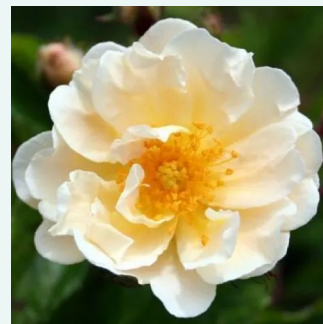

Rosa Goldfinch

kremasto bijela - starinska - stara vrtna ruža
50-100 cm
ruža diskretnog mirisa - voćna aroma - voćna
aroma
George Paul, Jr.