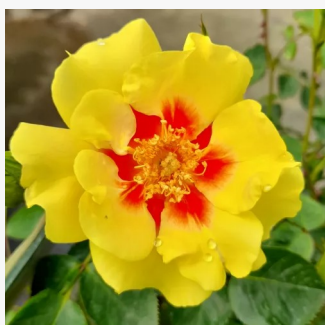

Rosa Eye of the Tiger

svijetlo žuta - jarko crveni srednji dio - ruža floribunda za gredice
70-90 cm
ruža diskretnog mirisa - aroma đurdevka - aroma đurdevka
Christopher H. Warner