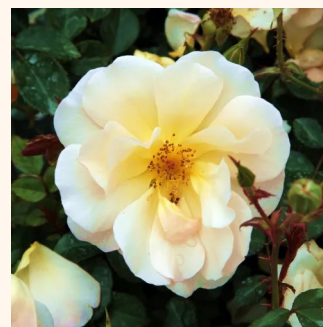

Rosa Pimprenelle™

žuta - ruža pokrivačica tla
70-80 cm
ružičasti miris - kiseli miris -
kiseli miris
Georges Delbard