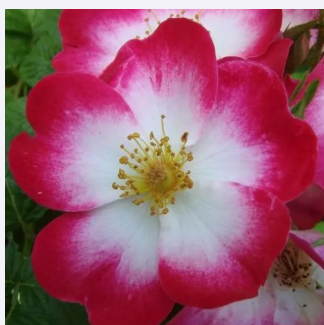

Rosa Bukavu®

bijela - rub latica boje trešnje - park ruža
120-150 cm
ružičasti mirisa - aroma vanilije - aroma
vanilije
Louis Lens