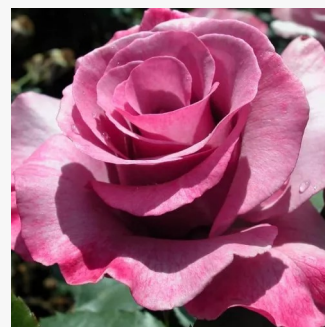

Rosa Dioressence®

ljubičasta - ruža floribunda za gredice
60-90 cm
ruža intenzivnog mirisa - aroma klinčića - aroma klinčića
Georges Delbard/André Delbard-Chabert