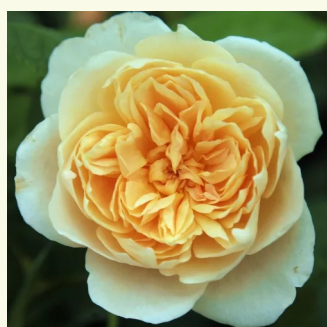

Rosa Jayne Austin

žuta - engleska ruža
90-215 cm
ruža intenzivnog mirisa - aroma meda - aroma meda
David Austin