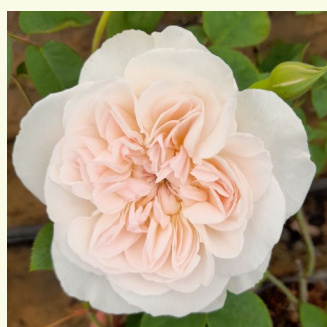

Rosa Dalintore

krem boja - nostalgija ruža
80-100 cm
umjereno mirisna ruža - aroma centifolia - aroma centifolia
Davide Dalla Libera