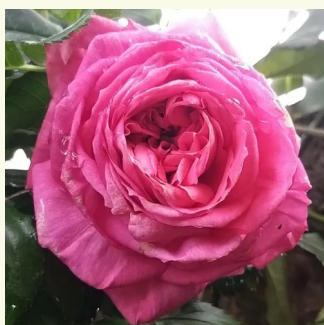

Rosa Pink Goldfluss

ružičasta - nostalgija ruža
80-100 cm
ruža intenzivnog mirisa - slatka aroma - slatka
aroma
Márk Gergely