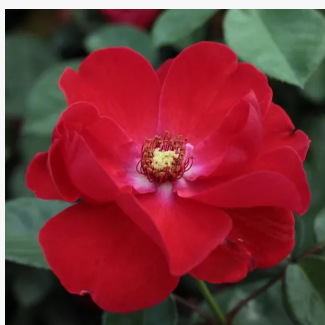

Rosa Paprika™

boja cigle - ruža floribunda za gredice
50-60 cm
ruža diskretnog mirisa - aroma jabuke - aroma
jabuke
Mathias Tantau, Jr.