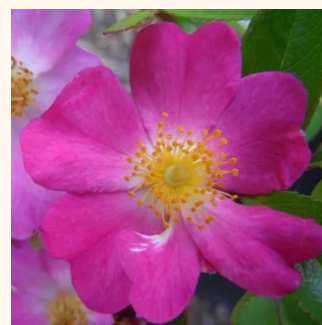

Rosa Fil des Saisons®

tamno ružičasta - ruža pokrivačica tla
30-50 cm
ruža diskretnog mirisa - aroma limuna - aroma
limuna
Ann Velle Boudolf