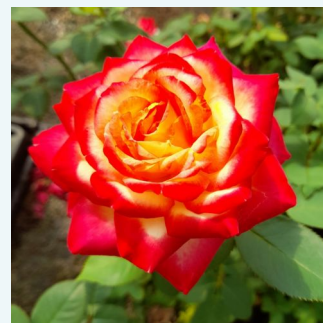

Rosa Berill

jarko crveno - žuta - hibridna čajevka
70-80 cm
ruža diskretnog mirisa - aroma jabuke - aroma
jabuke
Discovered by - pharmaROSA®