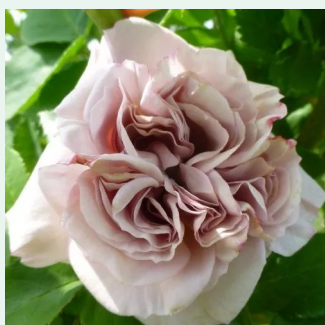

Rosa Aschermittwoch

bijelo - ružičasta nijansa - climber, penjačica
350-550 cm
ružičast mirisa - mošusna aroma - mošusna aroma
Reimer Kordes