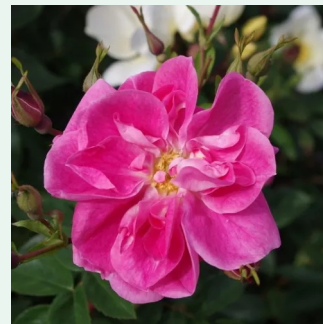

Rosa William Baffin

ružičasta - climber, penjačica
200-300 cm
ruža diskretnog mirisa - - - -
Dr. Felicitas Svejda