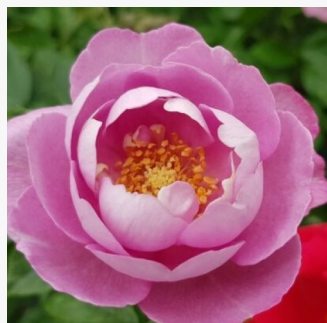

Rosa Boule de Parfum

ružičasta - ljubičasta nijansa - ruža floribunda za gredice
80-120 cm
ruža intenzivnog mirisa - - -
Rose Farm Keiji