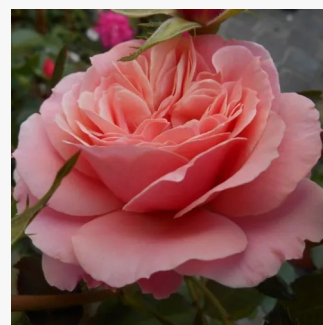

Rosa Botticelli®

ružičasta - breskvasta nijansa - ruža floribunda za gredice
70-80 cm
bezmirisna ruža - -
Meilland International