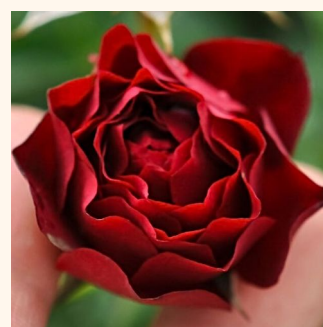

Rosa Coral™

tamno crvena - ruža pokrivačica tla
30-40 cm
ružičasti miris - aroma anisa - aroma
anisa
PhenoGeno Roses