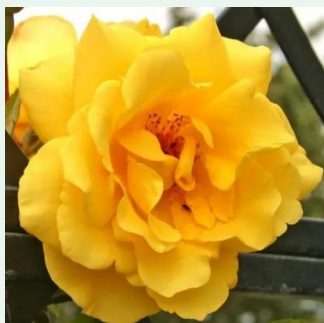

Rosa Golden Gate®

zlatno žuta - climber, penjačica
200-300 cm
ruža diskretnog mirisa - damašćanska aroma -
damašćanska aroma
Tim Hermann Kordes