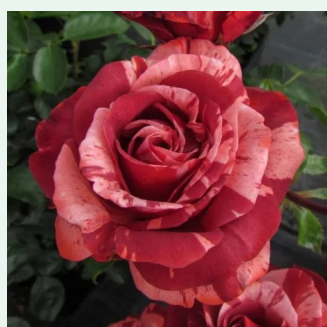

Rosa Chocolate Ripples

jarko crvena - bijela prugasta - climber, penjačica
150-180 cm

Nola M. Simpson