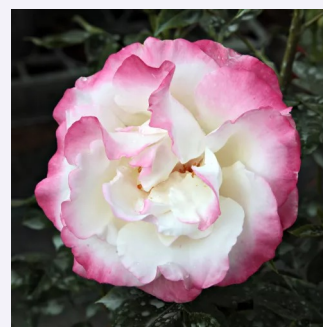

Rosa Mami

kremasto bijelo - ružičasti rub latica - park ruža
120-150 cm
ružičastog mirisa - - - -
Márk Gergely