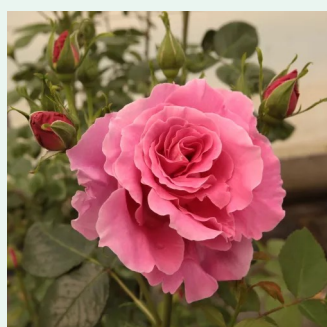

Rosa Torockó

ružičasta - ljubičasta nijansa - climber, penjačica
300-400 cm
ružičasti miris - aroma centifolia - aroma
centifolia
Márk Gergely