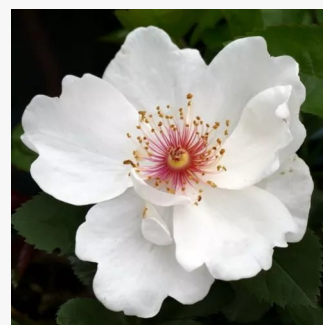

**Rosa Isidora™**

zlatno žuta - ruža floribunda za gredice  
50-70 cm  
ruža diskretnog mirisa - aroma grejpa - aroma  
grejpa  
PhenoGeno Roses

**Rosa Jacky's Favorite**

ružičasta - ruža floribunda za gredice  
80-120 cm  
ruža diskretnog mirisa - - - -  
RVS Rijksstation voor Sierplantenteelt