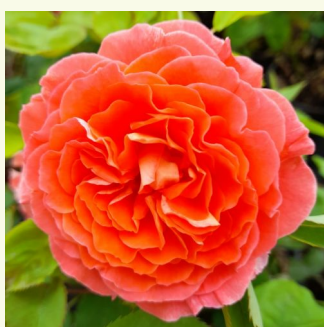

Rosa Jef l'Artiste

žuta - ružičasta nijansa - nostalgija ruža
100-120 cm
ruža intenzivnog mirisa - aroma meda - aroma meda
Dominique Massad