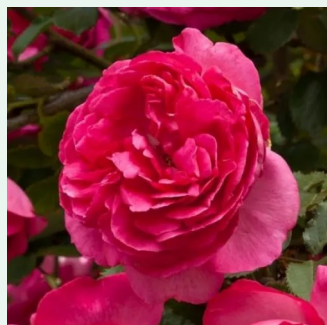

Rosa Cyclamen Pierre de Ronsard®

tamno ružičasta - poledina latica krem boje -
climber, penjačica
300-320 cm
ruža diskretnog mirisa - aroma vanilije - aroma
vanilije
Reg Tomerlin