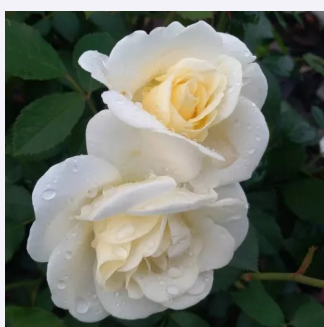

Rosa Château de Munsbach

kremasto bijela - park ruža
120-150 cm
ružičasti mirisa - - - -
Ann Velle Boudolf, Rudy Velle