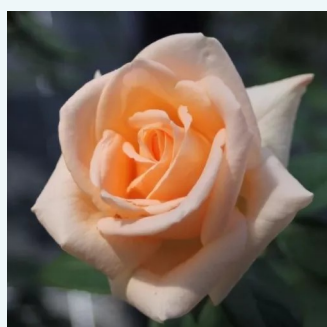

**Rosa Nirphobels**

tamno ružičasta - hibridna čajevka  
60-80 cm  
ruža intenzivnog mirisa - aroma začina - aroma začina  
NIRP International

**Rosa Nuit d'Orient**

ljubičasta - mauve nijansa - hibridna čajevka  
100-110 cm  
ruža intenzivnog mirisa - aroma anisa - aroma anisa  
Pat Stephens