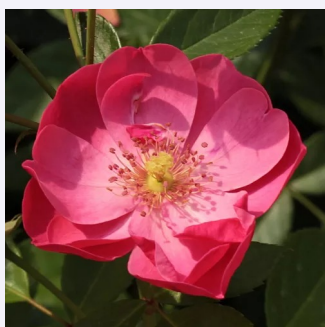

Rosa Angela®

ružičasta - park ruža
100-150 cm
ruža intenzivnog mirisa - aroma cimeta - aroma
cimeta
Reimer Kordes