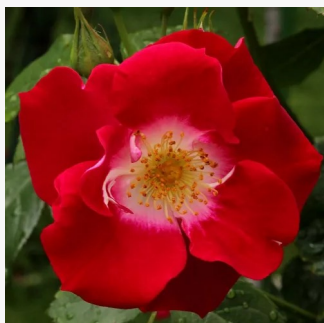

Rosa Winky Girl

jarko crvena - ruža floribunda za gredice
80-100 cm
ruža diskretnog mirisa - - - -
Martin Vissers