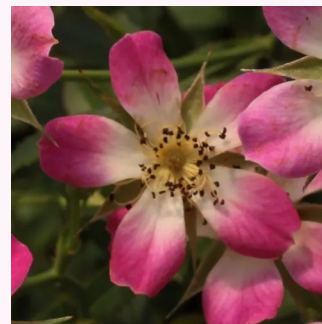

Rosa Sára

ružičasta - unutrašnjost latica krem boje -
patuljasta - mini ruža
30-40 cm
bezmirisna ruža - -
György Szilveszter