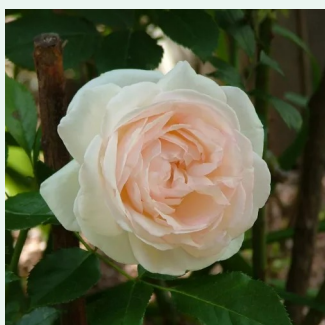

Rosa Palais Royal®

bijela - climber, penjačica
200-250 cm
ruža diskretnog mirisa - aroma začina - aroma
začina
Alain Meilland