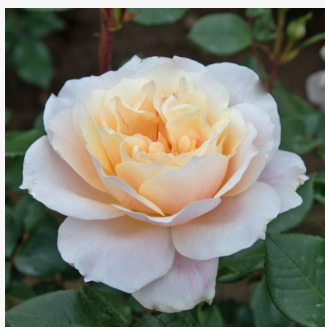

**Rosa Mevrouw Nathalie Nypels**

ružičasta - ruža floribunda za gredice  
50-90 cm  
ruža diskretnog mirisa - aroma centifolia - aroma  
centifolia  
Mathias Leenders

**Rosa Michelle Bedrossian™**

jarko crvena - žuta poledina latica - grandiflora -  
floribunda ruža za gredice  
90-120 cm  
bezmirisna ruža - -  
Dominique Massad