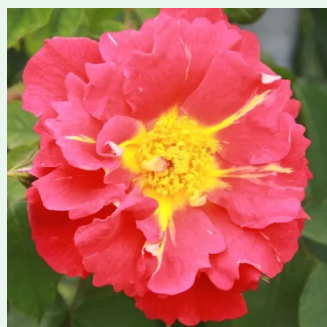

Rosa Bajazzo®

tamno ružičasta - climber, penjačica
200-300 cm
bezmirisna ruža - -
Tim Hermann Kordes