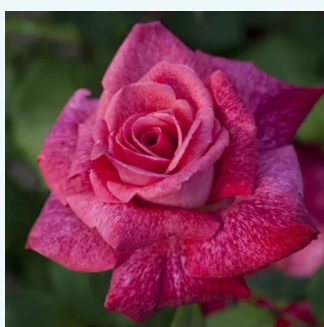

**Rosa Pierre Arditi®**

bijela - hibridna čajevka  
90-120 cm  
ruža intenzivnog mirisa - aroma centifolia - aroma  
centifolia  
Alain Meilland

**Rosa Pierre Cardin®**

ružičasta - hibridna čajevka  
80-100 cm  
ruža intenzivnog mirisa - aroma limuna - aroma  
limuna  
Alain Meilland