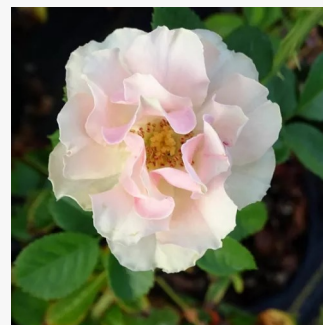

Rosa Greensleeves

-! - ruža floribunda za gredice
60-80 cm
bezmirisna ruža - -
Jack L. Harkness