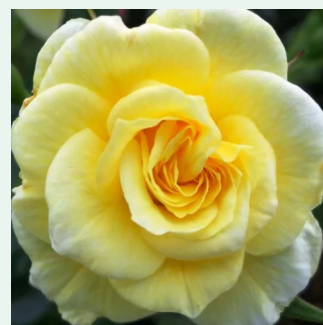

**Rosa Souvenir de J. Mermet**

ružičasta - rambler, puzavica  
300-600 cm  
umjereno mirisna ruža - voćna aroma - voćna  
aroma  
Louis Mermet

**Rosa Summertime**

kremasto žuta - climber, penjačica  
215-245 cm  
ruža diskretnog mirisa - aroma meda - aroma  
meda  
Christopher H. Warner