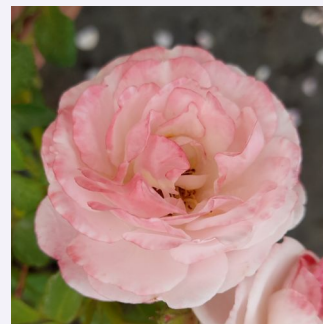

**Rosa Mozart's Lady**

svijetlo ružičasta - park ruža  
100-150 cm  
ruža diskretnog mirisa - aroma limuna - aroma  
limuna  
John Scarman

**Rosa Myriam, Courir pour Elles**

magenta - park ruža  
90-150 cm  
bezmirisna ruža - -  
Jérôme Rateau