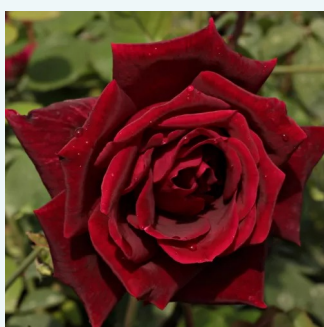

Rosa Papa Meilland®

tamno bordo - hibridna čajevka
90-120 cm
ruža intenzivnog mirisa - damašćanska aroma -
damašćanska aroma
Alain Meilland