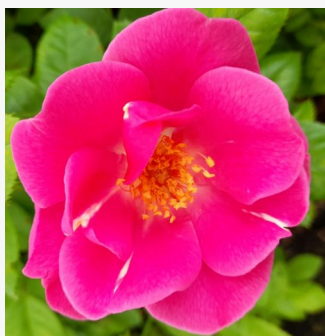

Rosa The Oddfellows Rose®

ružičasta - ruža floribunda za gredice
60-90 cm
ruža diskretnog mirisa - kiselkasta aroma -
kiselkasta aroma
Gareth Fryer