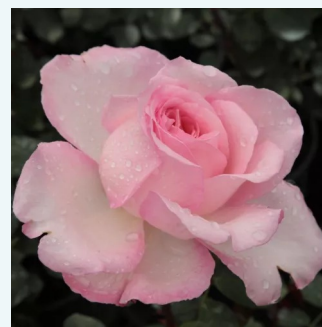

Rosa Seyfert

svijetlo ružičasta - hibridna čajevka
90-130 cm
ruža intenzivnog mirisa - aroma vanilije - aroma
vanilije
Mathias Tantau, Jr.