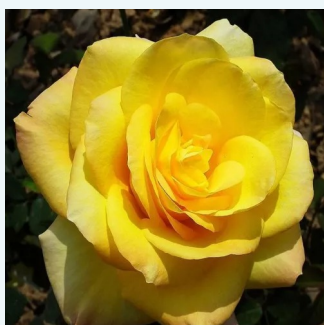

Rosa King's Ransom™

zlatno žuta - hibridna čajevka
75-150 cm
ruža intenzivnog mirisa - aroma meda - aroma
meda
Dr. Dennison H. Morey