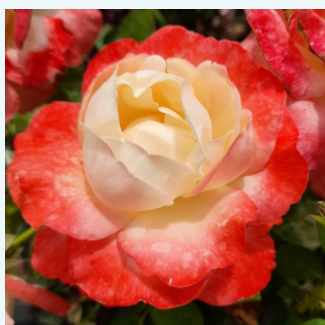

Rosa Fiji

bijelo - ružičasta - hibridna čajevka
50-60 cm
ruža diskretnog mirisa - aroma cimeta - aroma
cimeta
Interplant