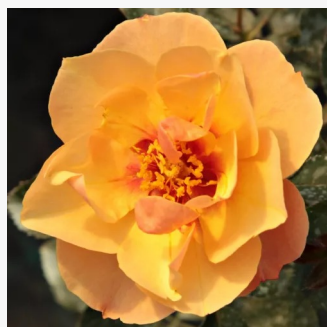

Rosa Persian Sun™

narančasta - ruža floribunda za gredice
60-70 cm
ruža diskretnog mirisa - aroma breskve - aroma
breskve
Martin Vissers