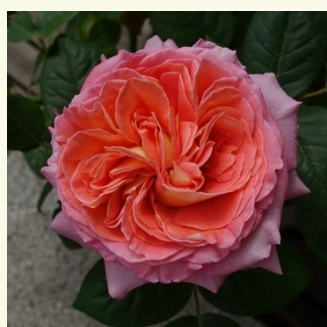

Rosa Notre Dame du Rosaire

narančasta - ružičasta nijansa - nostalgija ruža
60-80 cm
umjereno mirisna ruža - aroma limuna - aroma
limuna
Dominique Massad