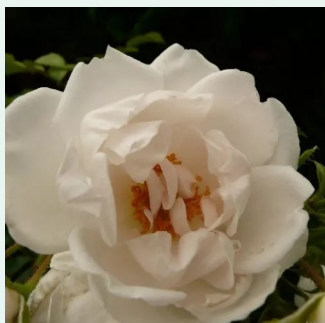

Rosa Hella®

bijela - climber, penjačica
200-300 cm
ruža diskretnog mirisa - aroma jorgovana - aroma
jorgovana
Tim Hermann Kordes