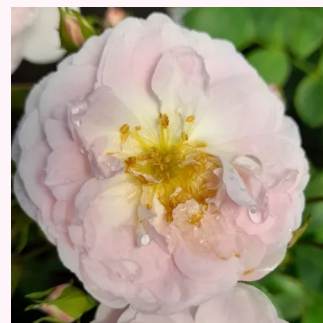

Rosa Dainty White

bijelo - ružičasta nijansa - patuljasta - mini ruža
40-50 cm
ruža diskretnog mirisa - aroma jorgovana - aroma
jorgovana
John Scarman