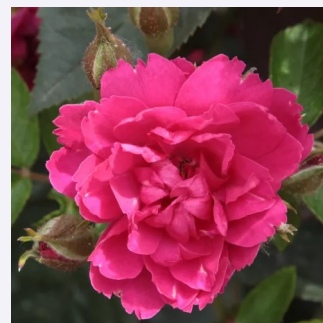

Rosa Pink Grootendorst

ružičasta - park ruža
120-180 cm
ruža diskretnog mirisa - aroma cimeta - aroma
cimeta
F.J. Grootendorst