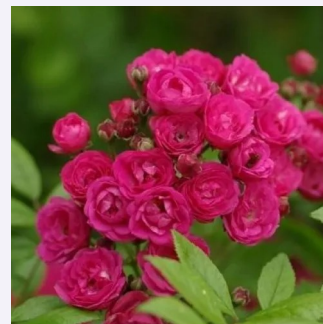

Rosa Dinky®

tamno ružičasta - magenta nijansa - park ruža
90-120 cm
ruža diskretnog mirisa - aroma limuna - aroma
limuna
Ann Velle Boudolf