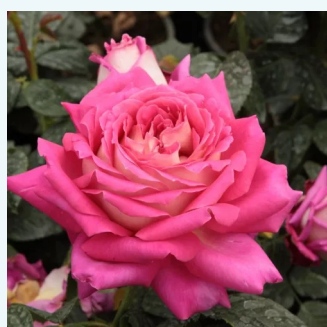

Rosa Tanger™

ružičasta - poledina latica krem boje - hibridna
čajevka
50-150 cm
ruža diskretnog mirisa - aroma anisa - aroma
anisa
Pedro (Pere) Dot