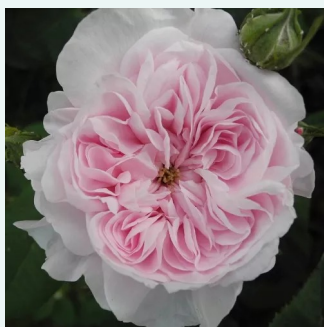

Rosa Fantin-Latour

svijetlo ružičasta - starinska - centifolia ruža
90-185 cm
ružičasta mirisa - aroma vanilije - aroma
vanilije
Edward A. Bunyard