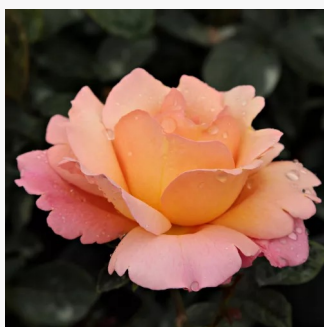

**Rosa Angie**

svijetlo žuta - ruža floribunda za gredice  
60-80 cm  
ružičastog mirisa - aroma đurđevka - aroma  
đurđevka  
G. Delbard

**Rosa Animo**

narandžasta - ruža floribunda za gredice  
100-160 cm  
ružičastog mirisa - aroma manga - aroma  
manga  
De Ruyter Innovations BV.