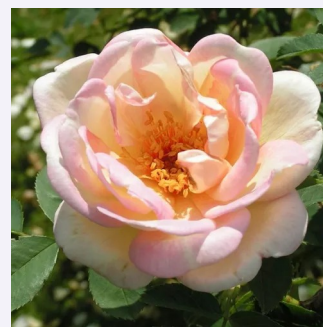

Rosa Frühlingsduft

žuta - divlja ruža
250-395 cm
ruža intenzivnog mirisa - aroma ljubičice - aroma ljubičice
Wilhelm J.H. Kordes II.