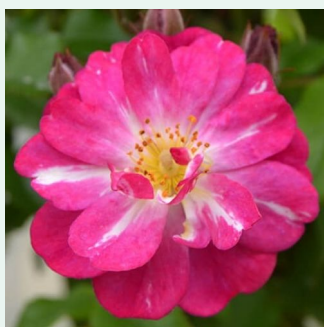

**Rosa Délicieuse Gourmandise**

ružičasto - narančasta nijansa - climber,  
penjačica  
150-400 cm  
umjereno mirisna ruža - - - -  
Daniel Schmitz

**Rosa Demokracie™**

tamno crvena - climber, penjačica  
380-420 cm  
bezmirisna ruža - -  
Jan Böhm