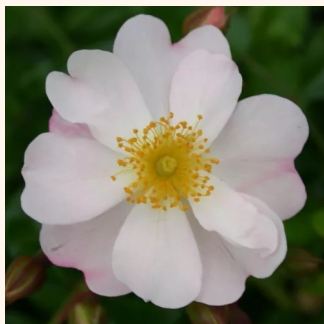

**Rosa Magic Meilandecor**

magenta - ruža pokrivačica tla  
50- 60 cm  
ruža diskretnog mirisa - - -  
Alain Meiland

**Rosa Mauve™**

jarko crvena - ruža pokrivačica tla  
30-40 cm  
ruža diskretnog mirisa - mošusna aroma -  
mošusna aroma  
PhenoGeno Roses