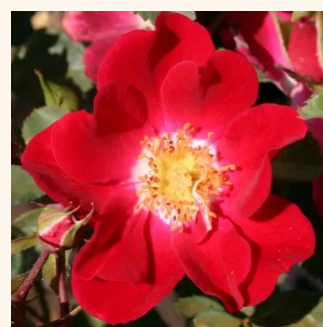

**Rosa Satin Haze®**

svijetlo ružičasta - ruža pokrivačica tla  
30-40 cm  
bezmirisna ruža - -  
Christian Evers

**Rosa Sommerabend®**

jarko crvena - ruža pokrivačica tla  
30-50 cm  
bezmirisna ruža - -  
W. Kordes & Sons