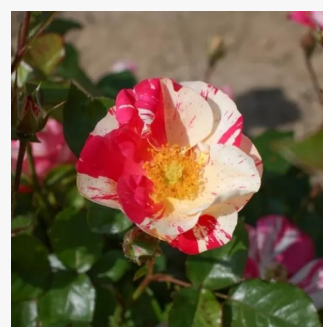

Rosa Dickylie

ružičasto - bijela prugasta - ruža floribunda za
gredice
50-60 cm
ruža diskretnog mirisa - aroma centifolia - aroma
centifolia
Colin Dickson