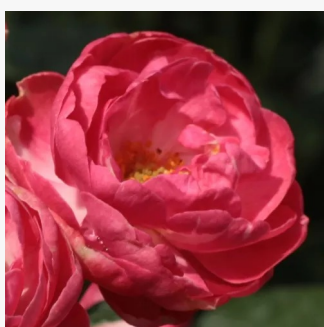

Rosa Dick Koster™

tamno ružičasta - ruža polianta za gredice
30-70 cm
ruža diskretnog mirisa - mošusna aroma -
mošusna aroma
D.A. Koster