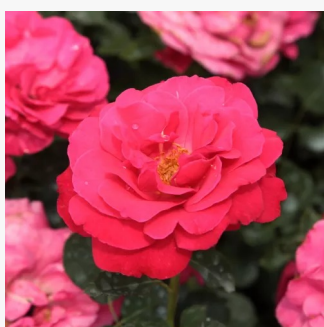

Rosa Dauphine™

ružičasta - ruža floribunda za gredice
70-100 cm
ruža diskretnog mirisa - aroma jabuke - aroma jabuke
Jean-Marie Gaujard