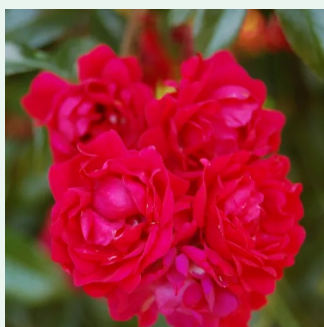

Rosa Momo

jarko crvena - climber, penjačica
200-250 cm
ruža diskretnog mirisa - aroma grejpa - aroma
grejpa
Werner Noack