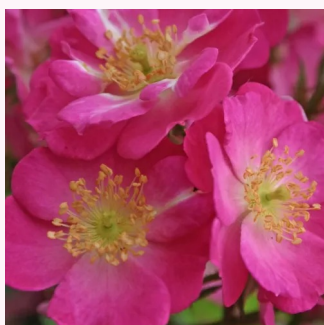

**Rosa Lovely Symphonie**

bijela - patuljasta - mini ruža  
30-40 cm  
ruža diskretnog mirisa - aroma breskve - aroma  
breskve  
Meiland International

**Rosa Luccy®**

žuta - patuljasta - mini ruža  
30-40 cm  
bezmirisna ruža - -  
Enrico Barni