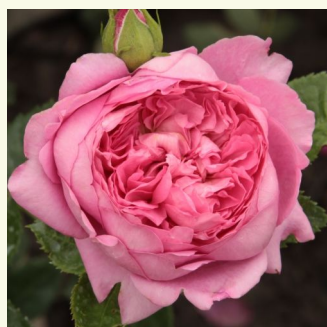

**Rosa Bicentenaire de Guillot**

jarko crvena - nostalgija ruža  
80-100 cm  
ruža intenzivnog mirisa - aroma čaja - aroma čaja  
Dominique Massad

**Rosa Birthe Kjaer**

tamno crvena - nostalgija ruža  
60-100 cm  
ruža intenzivnog mirisa - aroma breskve - aroma  
breskve  
Mogens Nyegaard Olesen

**Rosa Casteu Gombert**

kremasto žuta - nostalgija ruža  
80-100 cm  
ruža diskretnog mirisa - aroma meda - aroma  
meda  
Dominique Massad

**Rosa Centenaire de l'Hay-les-roses**

ružičasti rub latica - narančasta unutrašnjost  
latica - nostalgija ruža  
100-120 cm  
ruža intenzivnog mirisa - aroma durdevka -  
aroma durdevka  
Dominique Massad