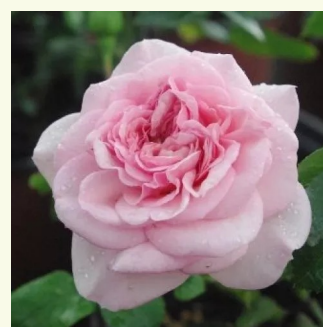

Rosa Diadal™

svijetlo ružičasta - nostalgija ruža
100-150 cm
ruža diskretnog mirisa - aroma jabuke - aroma jabuke
-