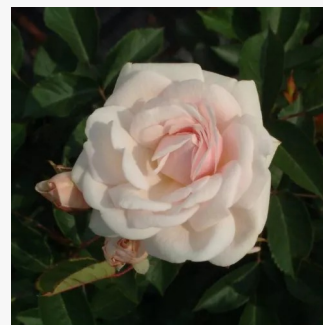

Rosa Marie Pavié

bijela - ruža polianta za gređice
60-90 cm
ruža diskretnog mirisa - aroma marelice - aroma marelice
Alphonse Alégatière