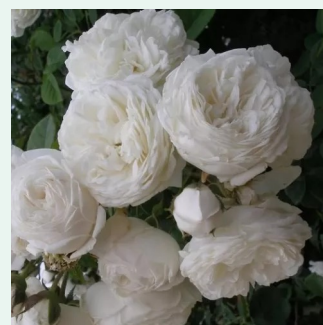

Rosa Long John Silver

bijela - rambler, puzavica
500-600 cm
ruža diskretnog mirisa - aroma vanilije - aroma vanilije
Michael Henry Horvath