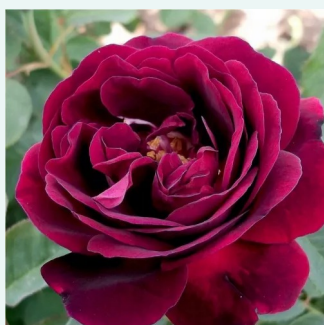

**Rosa Rosa Harisonii**

svijetlo žuta - starinska - stara vrtna ruža  
90-300 cm  
ruža diskretnog mirisa - aroma limuna - aroma  
limuna  
George Folliot Harison

**Rosa Rosa Mundi**

ružičasto - bijela prugasta - starinska - galska  
ruža  
75-120 cm  
ruža intenzivnog mirisa - damaščanska aroma -  
damaščanska aroma  
-

**Rosa Rosa viridiflora**

zeleno - starinska - kineska ruža  
60-120 cm  
bezmirisna ruža -  
John Smith

**Rosa Rose de Resht**

purpurna - starinska - portland ruža  
90-120 cm  
ruža intenzivnog mirisa - aroma jorgovana -  
aroma jorgovana

**Rosa Rose des Peintres**

ružičasta - starinska - centifolia ruža  
160-180 cm  
ruža intenzivnog mirisa - aroma breskve - aroma  
breskve

**Rosa Souvenir de la Malmaison**

svijetlo ružičasta - starinska - burbonska ruža  
60-120 cm  
ruža intenzivnog mirisa - aroma anisa - aroma  
anisa  
Jean Beluze