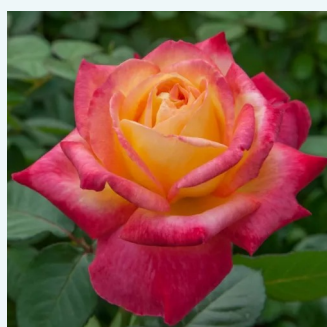

Rosa Pullman Orient Express®

žuta - ružičasti rub latica - hibridna čajevka
80-90 cm
ruža diskretnog mirisa - aroma jagode - aroma
jagode
Ping Lim; Jerry F. Twomey