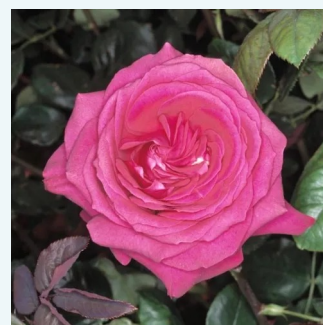

**Rosa Nirphobels**

tamno ružičasta - hibridna čajevka  
60-80 cm  
ruža intenzivnog mirisa - aroma začina - aroma začina  
NIRP International

**Rosa Nuit d'Orient**

ljubičasta - mauve nijansa - hibridna čajevka  
100-110 cm  
ruža intenzivnog mirisa - aroma anisa - aroma anisa  
Pat Stephens