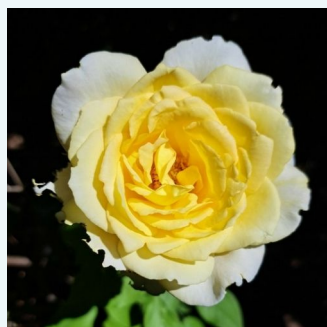

**Rosa Impératrice Farah™**

bijela - jarko crveni rub latica - hibridna čajevka  
90-120 cm  
ružičasti mirisa - voćna aroma - voćna  
aroma  
Georges Delbard

**Rosa Ingrid Bergman™**

jarko crvena - hibridna čajevka  
80-120 cm  
umjereno mirisna ruža - slatka aroma - slatka  
aroma  
L. Pernille Olesen, Mogens Nyegaard Olesen

**Rosa Iris Honey**

boja maslaca - hibridna čajevka  
100-120 cm  
ružičasti mirisa - aroma đurđevka - aroma  
đurđevka  
-

**Rosa Isabel de Ortiz®**

ružičasta -bijela poledina latica - hibridna čajevka  
80-120 cm  
ružičasti mirisa - aroma anisa - aroma  
anisa  
Reimer Kordes