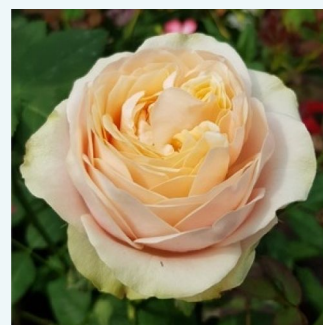

Rosa Marie Natale

žuta - ružičasti rub latica - hibridna čajevka
60-80 cm
ruža diskretnog mirisa - aroma čaja - aroma čaja
Tadashi Nakazawa