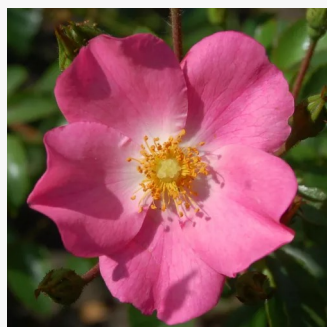

Rosa Fortuna®

ružičasta - ruža floribunda za gredice
50-70 cm
bezmirisna ruža - -
W. Kordes & Sons