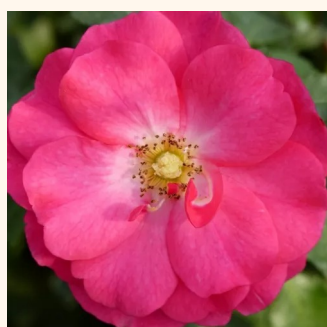

Rosa Footloose™

ružičasta - ruža pokrivačica tla
80-100 cm
bezmirisna ruža - -
Hans Jürgen Evers