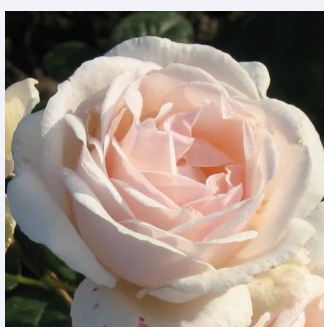

Rosa Julia Renaissance

svijetlo ružičasta - park ruža
100-150 cm
ruža diskretnog mirisa - aroma jagode - aroma
jagode
L. Pernille Olesen