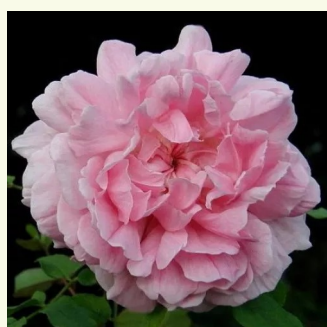

**Rosa Ausbite**

svijetlo ružičasta - engleska ruža  
150-180 cm  
ruža intenzivnog mirisa - mošusna aroma -  
mošusna aroma  
David Austin

**Rosa Ausblush**

svijetlo ružičasta - engleska ruža  
120-130 cm  
ruža intenzivnog mirisa - mošusna aroma -  
mošusna aroma  
David Austin

**Rosa Ausbord**

ružičasta - engleska ruža  
100-180 cm  
ruža intenzivnog mirisa - mošusna aroma -  
mošusna aroma  
David Austin

**Rosa Ausclub**

svijetlo ružičasta - engleska ruža  
75-180 cm  
ruža diskretnog mirisa - aroma breskve - aroma  
breskve  
David Austin