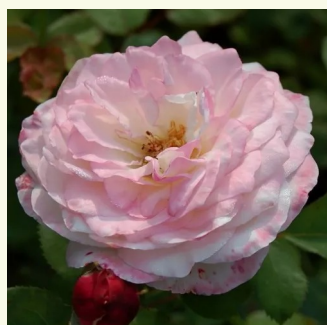

Rosa Eliane Gillet™

bijela - crveni rub latica - nostalgija ruža
80-120 cm
ruža diskretnog mirisa - aroma marelice - aroma marelice
Dominique Massad