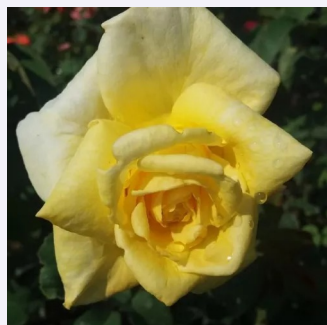

Rosa Apache

žuta - park ruža
150-200 cm
ruža intenzivnog mirisa - slatka aroma - slatka
aroma
Gordon J. Von Abrams