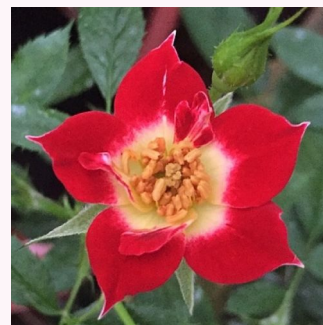

Rosa Little Artist

jarko crveno - bijela - patuljasta - mini ruža
30-35 cm
ružičasta ruža - kiselkasta aroma -
kiselkasta aroma
Samuel Darragh