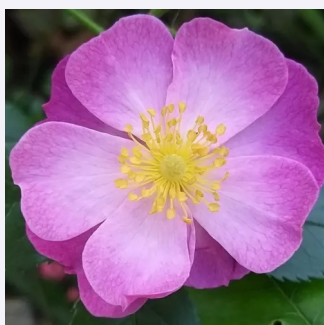

Rosa Interlav

ružičasta - park ruža
120-240 cm
bezmirisna ruža - -
-