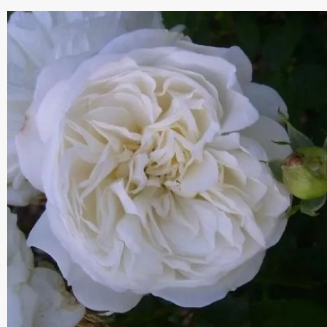

Rosa Weisse Gruss an Aachen™

bijela - ruža floribunda za gredice
50-90 cm
ruža diskretnog mirisa - aroma jabuke - aroma
jabuke
Max Vogel