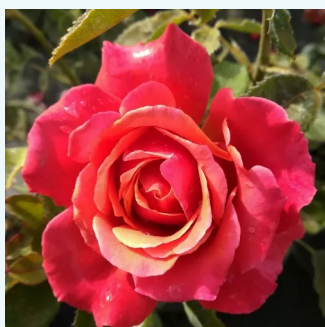

Rosa Copper Lights™

ružičasto - narančasta nijansa - hibridna čajevka
100-120 cm
ruža diskretnog mirisa - mošusna aroma -
mošusna aroma
Nola M. Simpson