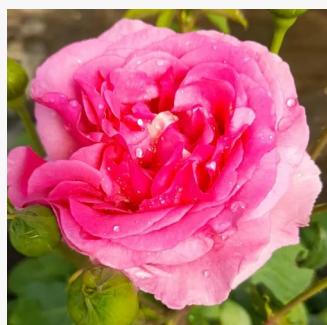

Rosa Mr. Darcy

ružičasta - ljubičasta nijansa - grandiflora -
floribunda ruža za gredice
100-150 cm
ruža intenzivnog mirisa - slatka aroma - slatka
aroma
John Scarman