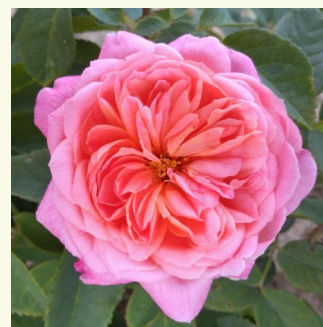

Rosa Lions Charity

ružičasto - narančasta nijansa - nostalgija ruža
60-80 cm
ruža intenzivnog mirisa - aroma meda - aroma meda
Martin Vissers