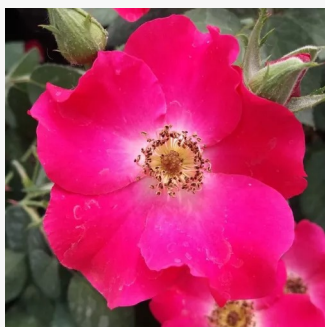

Rosa Buisman's Glory

tamno ružičasta - ruža floribunda za gredice
60-100 cm
umjereno mirisna ruža - kiselkasta aroma -
kiselkasta aroma
G. A. H. Buisman