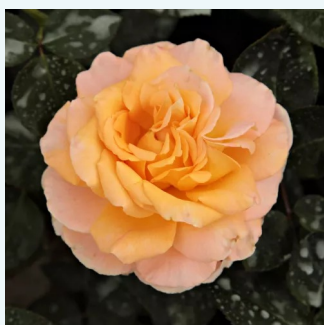

**Rosa Sasad**

tamno ružičasta - hibridna čajevka  
80-120 cm  
umjereno mirisna ruža - aroma začina - aroma začina  
Márk Gergely

**Rosa Saudeci**

svijetlo žuta - hibridna čajevka  
60-80 cm  
ruža intenzivnog mirisa - aroma breskve - aroma breskve  
Bernard Sauvageot