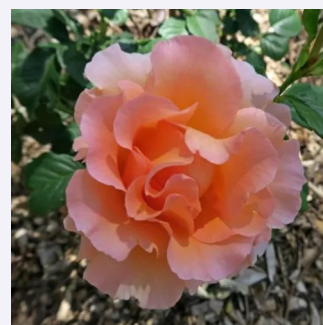

Rosa Jean de Luxembourg, roi de Bohême

ružičasta - park ruža
120-150 cm
ruža intenzivnog mirisa - - - -
Fabien Ducher