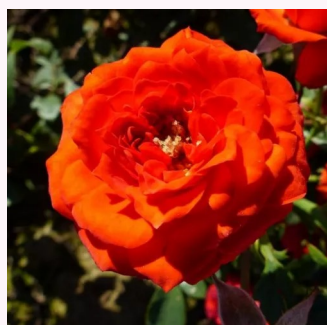

Rosa Orange Symphonie

narančasta - patuljasta - mini ruža
30-50 cm
bezmirisna ruža - -
Meiland International