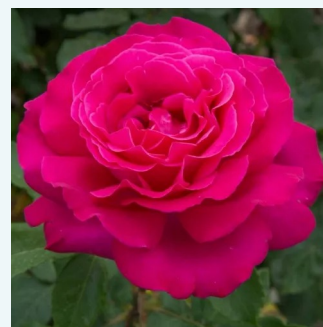

Rosa Velasquez®

magenta - hibridna čajevka
90-120 cm
ruža intenzivnog mirisa - aroma cimeta - aroma
cimeta
Alain Meilland