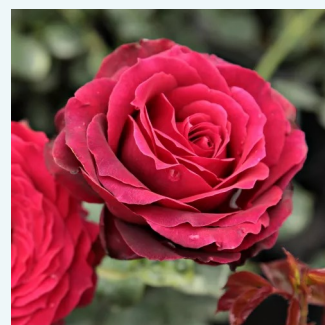

Rosa Magia Nera™

tamno bordo - hibridna čajevka
70-110 cm
ruža diskretnog mirisa - mošusna aroma -
mošusna aroma
Maurice Combe