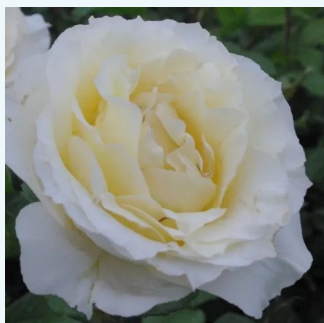

Rosa Iris Honey

boja maslaca - hibridna čajevka
100-120 cm
ružičasti mirisa - aroma đurđevka - aroma
đurđevka
-