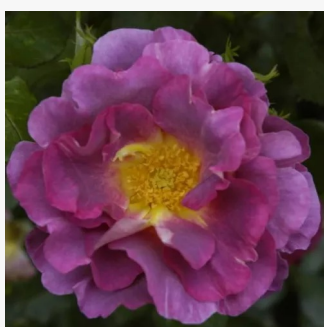

**Rosa Black Forest Rose®**

jarko crvena - ruža floribunda za gredice  
60-70 cm  
bezmirisna ruža - -  
Tim Hermann Kordes

**Rosa Blanc Meilandecor®**

bijela - ruža floribunda za gredice  
50-80 cm  
bezmirisna ruža - -  
Marie-Louise (Louissette) Meilland