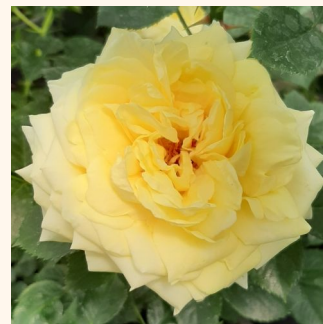

Rosa Nadia® Meilandecor®

žuta - ruža pokrivačica tla
50-60 cm
umjereno mirisna ruža - mošusna aroma -
mošusna aroma
Alain Meiland