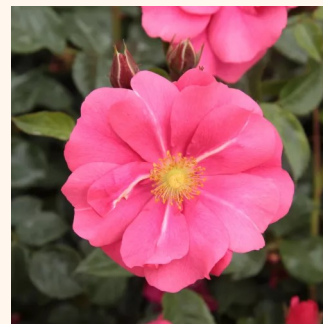

Rosa Vanity

tamno ružičasta - ruža pokrivačica tla
30-50 cm
umjereno mirisna ruža - aroma jorgovana -
aroma jorgovana
Joseph Hardwick Pemberton