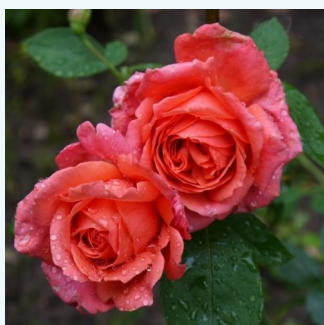

Rosa Soyeuse de Lyon

narančasta - hibridna čajevka
80-100 cm
ruža diskretnog mirisa - aroma jabuke - aroma
jabuke
Fabien Ducher