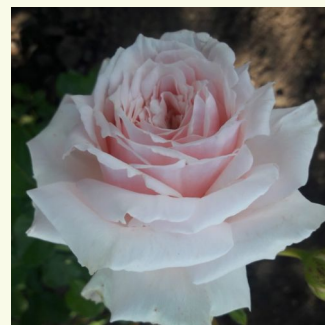

**Rosa Rosomane Janon**

žuta - ružičasta nijansa - nostalgija ruža  
100-120 cm  
umjereno mirisna ruža - aroma kupine - aroma  
kupine  
Dominique Massad

**Rosa Ruban Rouge®**

jarko crvena - nostalgija ruža  
80-120 cm  
ružičastog mirisa - aroma manga - aroma  
manga  
Alain Meiland