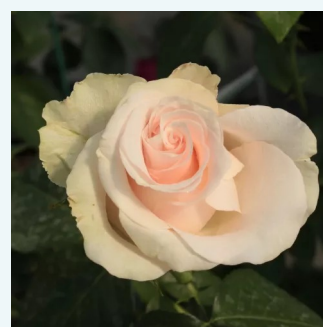

Rosa Csini Csani

breskvasto ružičasta - hibridna čajevka
60-70 cm
ruža diskretnog mirisa - voćna aroma - voćna
aroma
Márk Gergely