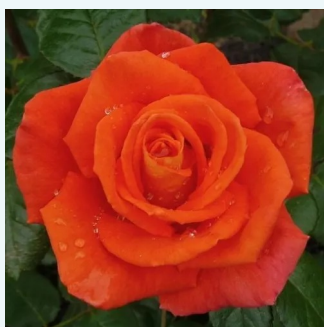

Rosa Monica®

narančasta - žuta poledina latica - hibridna
čajevka
90-160 cm
ruža diskretnog mirisa - slatka aroma - slatka
aroma
Mathias Tantau, Jr.