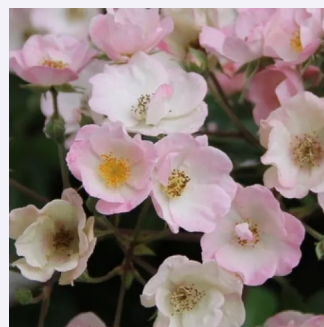

Rosa Alden Biesen

ružičasta - park ruža
150-200 cm
bezmirisna ruža - -
Louis Lens