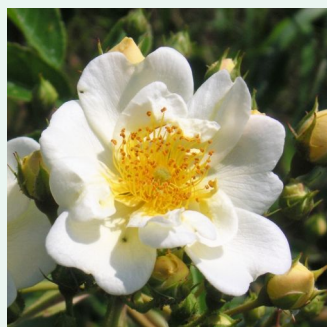

Rosa Hybrida

bijela - rambler, puzavica
300-700 cm
ruža intenzivnog mirisa - slatka aroma - slatka
aroma
-