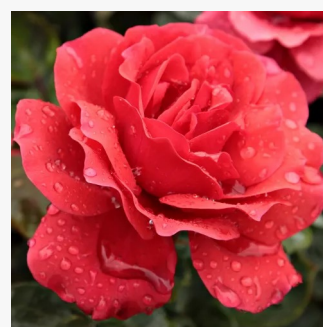

Rosa Sammetglut®

tamno crvena - grandiflora - floribunda ruža za
gredice
90-150 cm
ruža diskretnog mirisa - aroma čaja - aroma čaja
Wilhelm J.H. Kordes II.