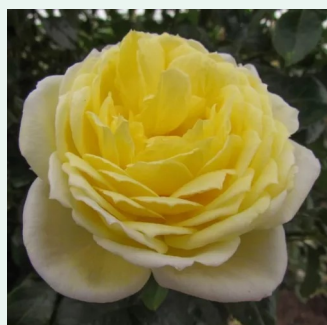

**Rosa Perpetually Yours**

svijetlo žuta - climber, penjačica  
300-500 cm  
ruža diskretnog mirisa - aroma vanilije - aroma  
vanilije  
Harkness

**Rosa Perseus**

limun žuta - climber, penjačica  
200-300 cm  
ruža intenzivnog mirisa - aroma klinčića - aroma  
klinčića  
Felfedezte - pharmaROSA®