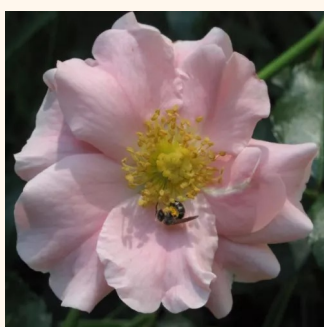

**Rosa Red Ribbons**

jarko crvena - ruža pokrivačica tla  
60-75 cm  
bezmirisna ruža - -  
Wilhelm Kordes III.

**Rosa Rift™**

breskvasto ružičasta - ruža pokrivačica tla  
40-60 cm  
umjereno mirisna ruža - aroma marelice - aroma  
marelice  
Mogens Nyegaard Olesen