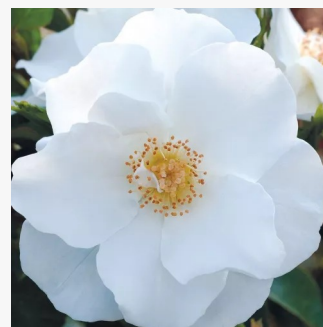

Rosa Milly™

čista bijela - ruža polianta za gredice
40-50 cm
ruža diskretnog mirisa - aroma ljubičice - aroma
ljubičice
PhenoGeno Roses