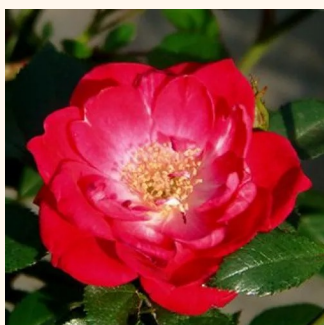

Rosa Fairy Rouge

boja trešnje - ruža pokrivačica tla
40-80 cm
ruža diskretnog mirisa - kiselkasta aroma -
kiselkasta aroma
Ralph S. Moore