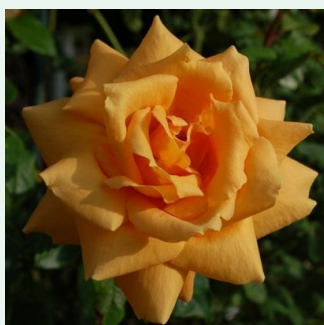

**Rosa Casino**

svijetlo žuta - climber, penjačica  
280-320 cm  
umjereno mirisna ruža - aroma jagode - aroma  
jagode  
Samuel Darragh McGredy IV.

**Rosa César**

ružičasta - climber, penjačica  
300-500 cm  
ruža diskretnog mirisa - aroma anisa - aroma  
anisa  
Meilland International