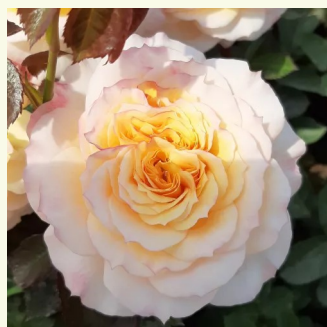

Rosa Georges Denjean™

žuto - narančasta nijansa - nostalgija ruža
80-100 cm
ruža intenzivnog mirisa - aroma centifolia - aroma centifolia
Dominique Massad