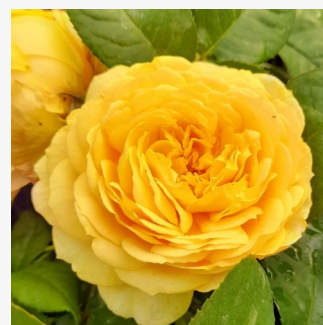

Rosa My Dad™

žuta - ruža floribunda za gredice
80-90 cm
ruža diskretnog mirisa - mošusna aroma -
mošusna aroma
Bob Matthews