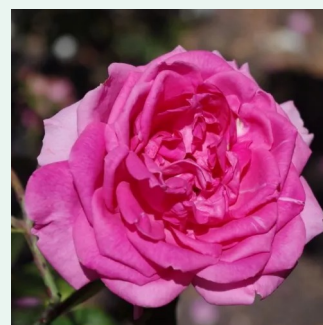

Rosa Parade

ružičasta - climber, penjačica
250-300 cm
umjereno mirisna ruža - aroma jorgovana -
aroma jorgovana
Boerner, Eugene S.