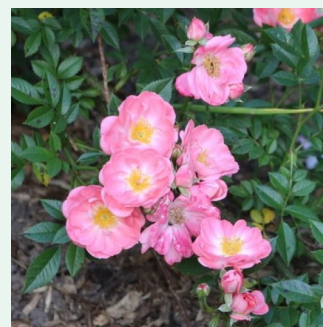

**Rosa Joseph's Coat**

narančasta - climber, penjačica  
245-365 cm  
umjereno mirisna ruža - aroma centifolia - aroma  
centifolia  
David L. Armstrong

**Rosa Kalyke**

boja lososa - climber, penjačica  
120-150 cm  
umjereno mirisna ruža - - - -  
Seizo Suzuki