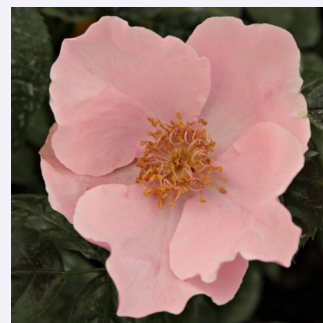

Rosa Fáy Aladár

ružičasto - narančasta nijansa - park ruža
100-120 cm
bezmirisna ruža - -
Márk Gergely