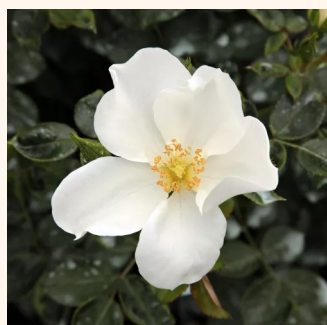

Rosa Escimo®

bijela - ruža pokrivačica tla
60-90 cm
bezmirisna ruža - -
Wilhelm Kordes III.