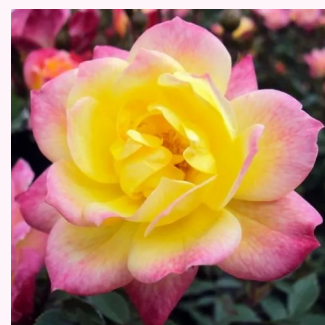

Rosa Baby Masquerade®

žuta - ružičasti rub latica - patuljasta - mini ruža
20-40 cm
bezmirisna ruža - -
Mathias Tantau, Jr.