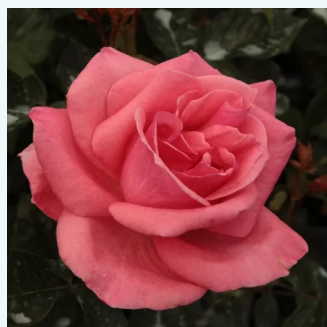

Rosa Sebastian Schultheis

ružičasta - hibridna čajevka
100-150 cm
ruža diskretnog mirisa - aroma jabuke - aroma
jabuke
Heinrich Schultheis