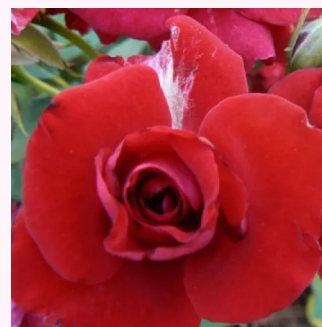

Rosa Randilla Rouge

jarko crvena - patuljasta - mini ruža
30-40 cm
bezmirisna ruža - -