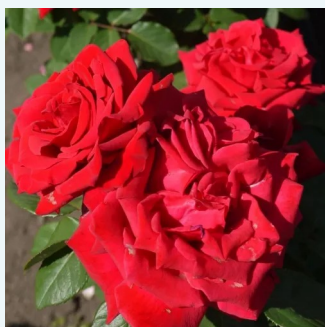

Rosa Valentino®

jarko crvena - hibridna čajevka
80-100 cm
ruža diskretnog mirisa - - - -
Enrico Barni