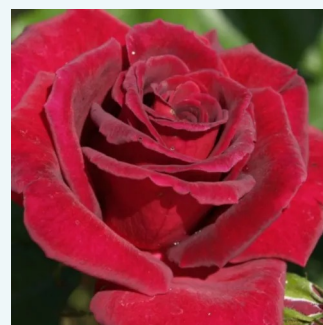

Rosa Black Velvet™

tamno crvena - hibridna čajevka
70-130 cm
ruža intenzivnog mirisa - aroma meda - aroma
meda
Dennison Harlow Morey