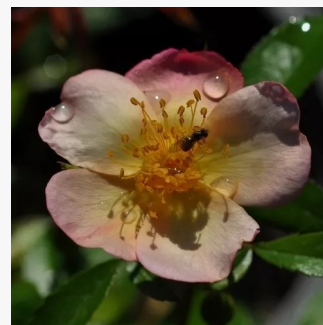

Rosa Plaisanterie

ružičasto - žuta - ruža floribunda za gredice
150-200 cm
bezmirisna ruža - -
Louis Lens