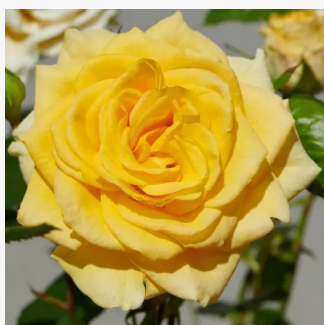

Rosa Bari™

žuta - ruža floribunda za gredice
60-80 cm
ruža diskretnog mirisa - aroma jabuke - aroma
jabuke
L. Pernille Olesen, Mogens Nyegaard Olesen