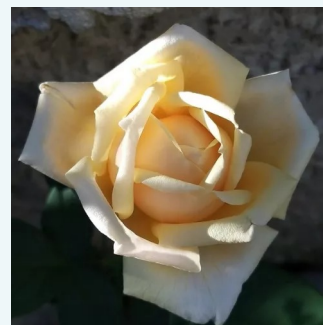

Rosa Barmacreme

žuta - hibridna čajevka
80-100 cm
ruža diskretnog mirisa - aroma čaja - aroma čaja
René Barth