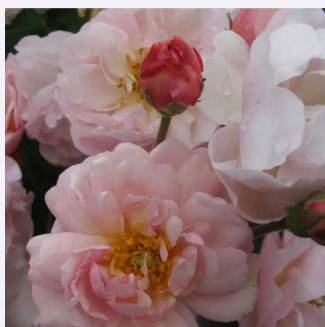

**Rosa Cocktail®**

jarko crvena - žuta unutrašnjost latica - park ruža  
280-320 cm  
umjereno mirisna ruža - aroma ljubičice - aroma  
ljubičice  
Francis Meiland

**Rosa Cornelia**

ružičasta - park ruža  
150-300 cm  
ruža diskretnog mirisa - aroma đurđevka - aroma  
đurđevka  
Rev. Joseph Hardwick Pemberton