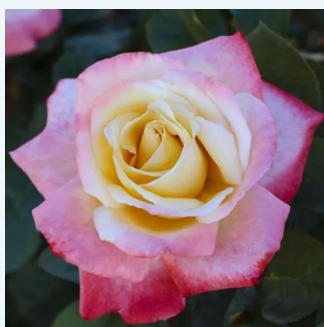

Rosa Laetitia Casta®

krem boja - ružičasti rub latica - hibridna čajevka
70-130 cm
ruža intenzivnog mirisa - aroma breskve - aroma
breskve
Meiland International