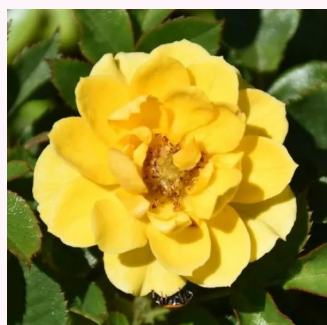

**Rosa Lovely Symphonie**

bijela - patuljasta - mini ruža  
30-40 cm  
ruža diskretnog mirisa - aroma breskve - aroma  
breskve  
Meiland International

**Rosa Luccy®**

žuta - patuljasta - mini ruža  
30-40 cm  
bezmirisna ruža - -  
Enrico Barni