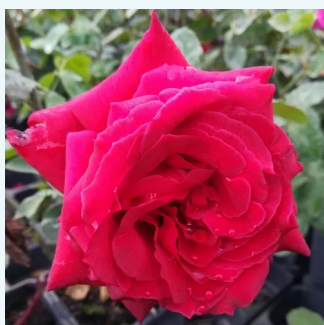

Rosa Pannonhalma

boja višnje - hibridna čajevka
90-100 cm
umjereno mirisna ruža - aroma manga - aroma
manga
Márk Gergely