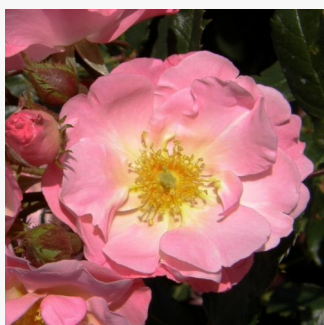

Rosa Jacky's Favorite

ružičasta - ruža floribunda za gredice
80-120 cm
ruža diskretnog mirisa - - - -
RVS Rijksstation voor Sierplantenteelt