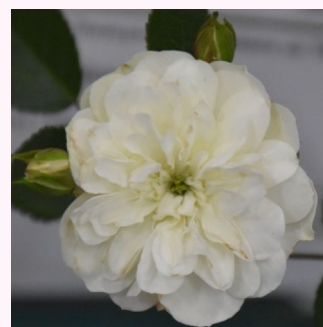

Rosa Green Ice

bijela - zelena nijansa - patuljasta - mini ruža
30-40 cm
ruža diskretnog mirisa - - - -
Ralph S. Moore