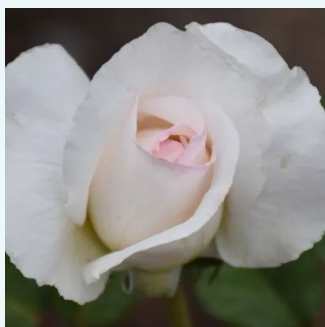

Rosa Baie des Anges®

bijela - hibridna čajevka
90-100 cm
ruža intenzivnog mirisa - aroma centifolia - aroma centifolia
Vittorio Barni