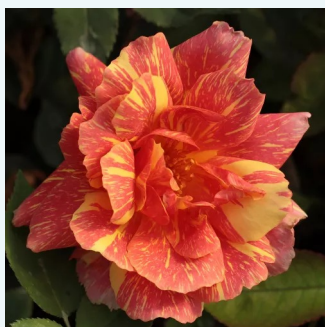

**Rosa Altesse™ 75**

bijela - ružičasti rub latica - hibridna čajevka  
50-150 cm  
ruža intenzivnog mirisa - voćna aroma - voćna  
aroma  
Marie-Louise (Louisette) Meilland

**Rosa Ambassador™**

narančasta - ružičasta nijansa - hibridna čajevka  
100-140 cm  
bezmirisna ruža - -  
Marie-Louise Paolino