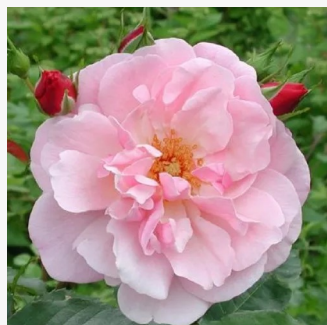

Rosa Märchenland®

svijetlo ružičasta - ruža floribunda za gređice
80-150 cm
umjereno mirisna ruža - aroma jabuke - aroma jabuke
Mathias Tantau, Jr.