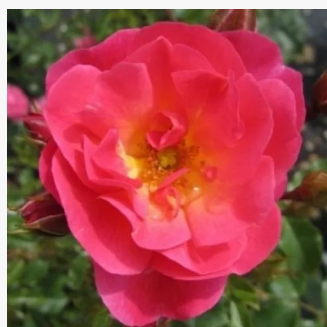

**Rosa Marseille en Fleurs**

zlatno žuta - latica s crveni rubom - grandiflora -  
floribunda ruža za gredice  
100-150 cm  
ruža intenzivnog mirisa - mošusna aroma -  
mošusna aroma  
Dominique Massad