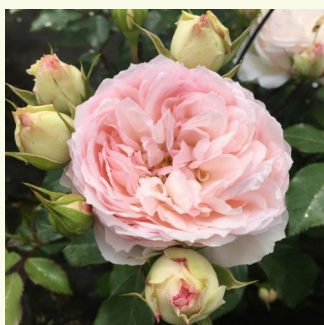

**Rosa Sophia Romantica®**

svijetlo ružičasta - poledina latice krem boje -  
nostalgija ruža  
60-80 cm  
ruža diskretnog mirisa - aroma marelice - aroma  
marelice  
Meiland International

**Rosa The Dark Lady**

grimizno jarko crvena - ružičasta nijansa -  
engleska ruža  
100-120 cm  
ruža diskretnog mirisa - aroma manga - aroma  
manga  
David Austin

**Rosa The Pilgrim**

svijetlo žuta - engleska ruža  
100-300 cm  
umjereno mirisna ruža - aroma centifolia - aroma  
centifolia  
David Austin