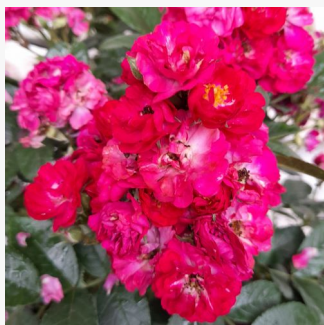

Rosa Steel Fabric

ružičasta - ruža floribunda za gredice
60-90 cm
bezmirisna ruža - -
Discovered by - pharmaROSA®