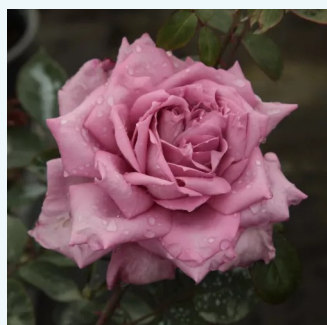

Rosa Orchid Masterpiece™

ružičasta - ljubičasti rub latica - hibridna čajevka
50-150 cm
ruža diskretnog mirisa - aroma ljubičice - aroma
ljubičice
Eugene S. Boerner