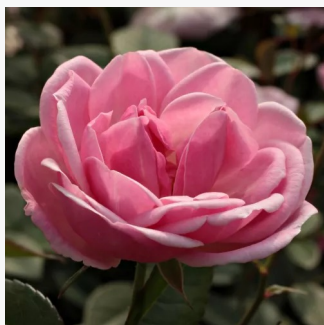

Rosa Mevrouw Nathalie Nypels

ružičasta - ruža floribunda za gredice
50-90 cm
ruža diskretnog mirisa - aroma centifolia - aroma
centifolia
Mathias Leenders