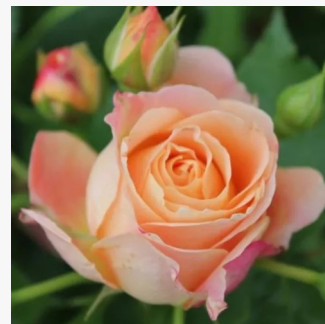

Rosa Dolce Vita®

žuta - ruža floribunda za gredice
40-60 cm
bezmirisna ruža - -
G. Delbard