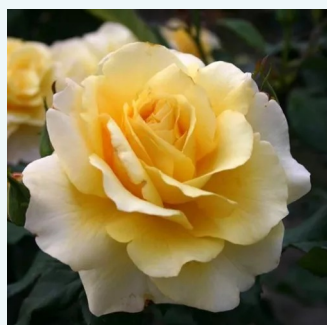

Rosa Sunny Sky®

boja meda - hibridna čajevka
90-120 cm
ruža diskretnog mirisa - aroma grejpa - aroma
grejpa
W. Kordes & Sons