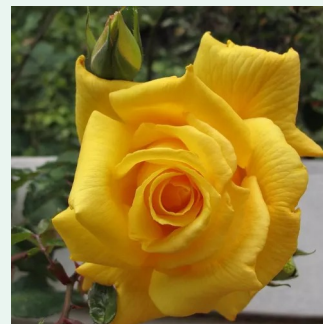

Rosa Royal Gold

zlatno žuta - climber, penjačica
280-320 cm
umjereno mirisna ruža - damaščanska aroma -
damaščanska aroma
Dennison Harlow Morey