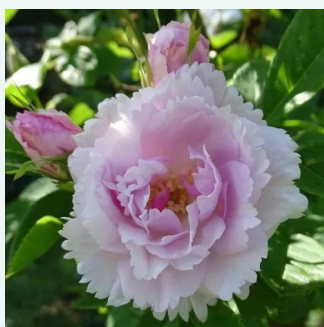

Rosa Fimbriata

bijelo - ružičasta nijansa - starinska - stara vrtna
ružičasta
120-150 cm
umjereno mirisna ruža - aroma limuna - aroma
limuna
Morlet