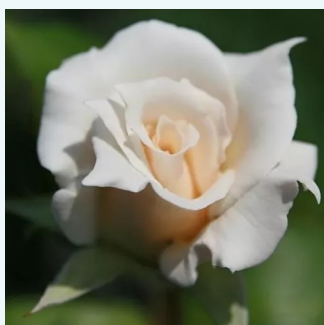

**Rosa Best Impression®**

ružičasto - bijela prugasta - hibridna čajevka  
80-120 cm  
ruža diskretnog mirisa - damaščanska aroma -  
damaščanska aroma  
Hans Jürgen Evers

**Rosa Bettina™ 78**

boja lososa - hibridna čajevka  
60-80 cm  
ruža diskretnog mirisa - aroma jabuke - aroma  
jabuke  
Alain Meilland

**Rosa Beverly®**

ružičasta - hibridna čajevka  
80-100 cm  
ruža intenzivnog mirisa - aroma marelice - aroma  
marelice  
Wilhelm Kordes III.

**Rosa Bijela**

bijela - hibridna čajevka  
80-100 cm  
umjereno mirisna ruža - aroma grejpa - aroma  
grejpa  
-