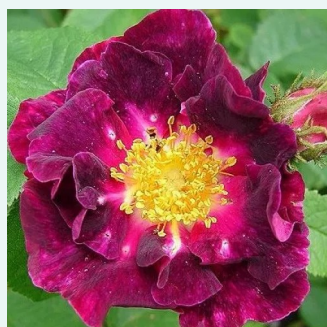

**Rosa Veilchenblau**

ljubičasta - bijela unutrašnjost latica - starinska -  
rambler, ruža penjačica - puzavica  
300-600 cm  
ruža diskretnog mirisa - slatka aroma - slatka  
aroma  
Johann Christoph Schmidt

**Rosa Venusta Pendula**

bijelo - ružičasta nijansa - starinska - rambler,  
ruža penjačica - puzavica  
300-600 cm  
ruža diskretnog mirisa - aroma začina - aroma  
začina  
-

**Rosa Victor Verdier**

tamno ružičasta - starinska - hibridna perpetual  
ruža  
90-150 cm  
ruža diskretnog mirisa - aroma čaja - aroma čaja  
François Lacharme