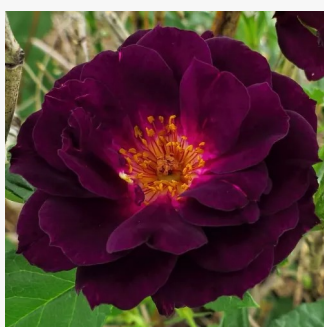

Rosa Wekfabpur

ljubičasta - ruža floribunda za gredice
60-80 cm
ruža intenzivnog mirisa - voćna aroma - voćna
aroma
Tom Carruth