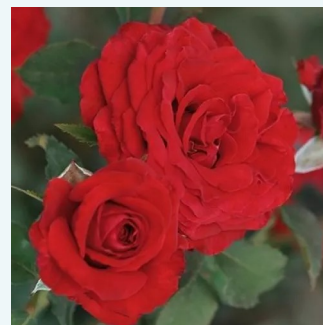

**Rosa Candlelight®**

zlatno žuta - hibridna čajevka  
80-100 cm  
ruža diskretnog mirisa - aroma ljubičice - aroma ljubičice  
Michael Henry Horvath

**Rosa Carina®**

ružičasta - hibridna čajevka  
70-100 cm  
umjereno mirisna ruža - aroma limuna - aroma limuna  
Alain Meiland