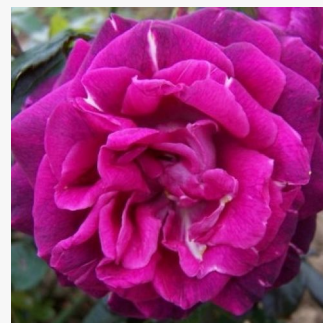

Rosa Heart's Delight

tamno ružičasta - magenta nijansa - ruža floribunda za gredice
60-90 cm
umjereno mirisna ruža - - - -
Robert Webster