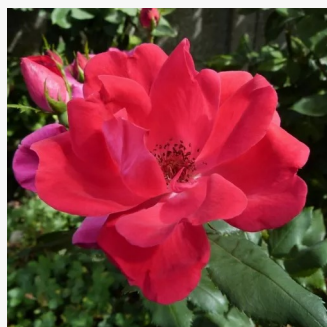

Rosa Knock Out®

boja trešnje - ruža floribunda za gredice
60-80 cm
bezmirisna ruža - -
William J. Radler