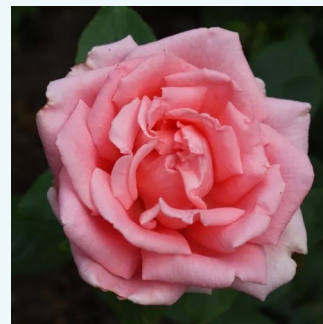

Rosa Belle de la Carniere

svijetlo ružičasta - hibridna čajevka
90-100 cm
ruža diskretnog mirisa - aroma grejpa - aroma
grejpa
Fabien Ducher