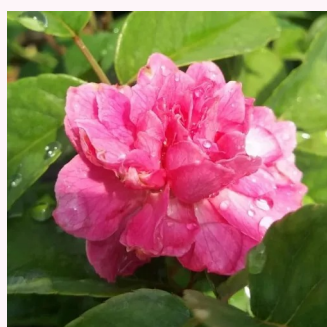

Rosa Bajor Gizi

ružičasta - patuljasta - mini ruža
30-40 cm
umjereno mirisna ruža - mošusna aroma - mošusna aroma
Márk Gergely