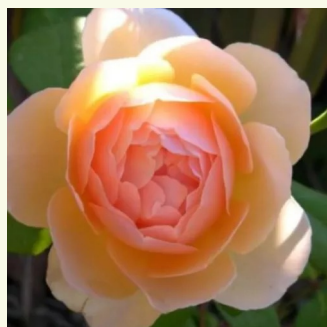

**Rosa Ausbord**

ružičasta - engleska ruža  
100-180 cm  
ruža intenzivnog mirisa - mošusna aroma -  
mošusna aroma  
David Austin

**Rosa Ausclub**

svijetlo ružičasta - engleska ruža  
75-180 cm  
ruža diskretnog mirisa - aroma breskve - aroma  
breskve  
David Austin

**Rosa Ausglisten**

ružičasta - engleska ruža  
90-150 cm  
ruža diskretnog mirisa - aroma klinčića - aroma  
klinčića  
David Austin

**Rosa Ausgold**

tamno žuta - engleska ruža  
120-150 cm  
ruža intenzivnog mirisa - aroma meda - aroma  
meda  
David Austin

**Rosa Ausgrab**

svijetlo ružičasta - engleska ruža  
80-120 cm  
umjereno mirisna ruža - aroma centifolia - aroma  
centifolia  
David Austin

**Rosa Ausjo**

breskvasto - žuta nijansa - engleska ruža  
90-120 cm  
ruža intenzivnog mirisa - aroma đurdevka -  
aroma đurdevka  
David Austin