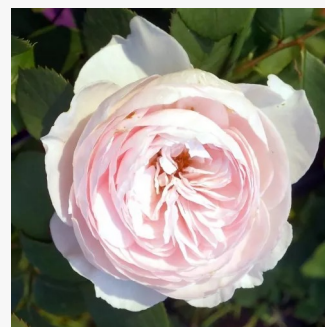

Rosa Herzogin Christiana®

svijetlo ružičasta - ruža floribunda za gredice
60-70 cm
ruža intenzivnog mirisa - aroma jabuke - aroma
jabuke
Tim Hermann Kordes