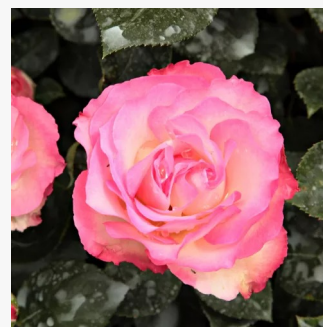

Rosa Bordure Rose™

bijela - ružičasti rub latica - ruža floribunda za gredice
80-90 cm
ruža diskretnog mirisa - aroma cimeta - aroma cimeta
Georges Delbard