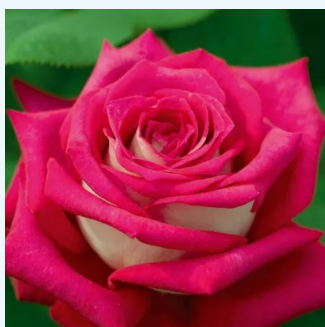

Rosa Monica Bellucci®

ružičasta - poledina latica krem boje - hibridna
čajevka
80-100 cm
ruža intenzivnog mirisa - aroma manga - aroma
manga
Alain Meilland