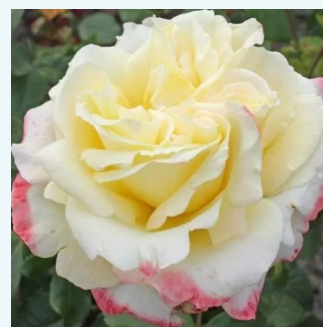

Rosa Athena®

krem boja - ružičasti rub latica - hibridna čajevka
60-70 cm
ruža intenzivnog mirisa - aroma jabuke - aroma
jabuke
W. Kordes & Sons