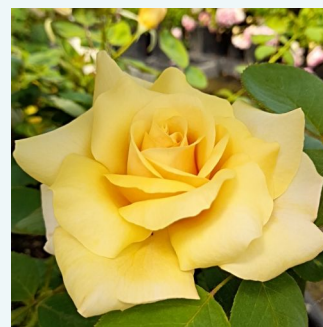

Rosa Sunblest

tamno žuta - hibridna čajevka
90-130 cm
ruža diskretnog mirisa - aroma breskve - aroma
breskve
Mathias Tantau, Jr.