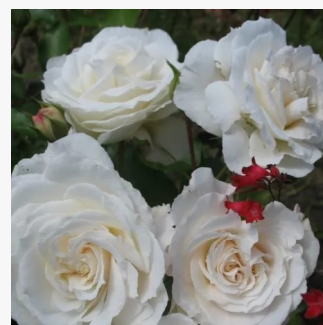

Rosa Barnifum®

bijela - ruža floribunda za gredice
60-80 cm
ruža diskretnog mirisa - aroma vanilije - aroma
vanilije
Anna Medici Barni