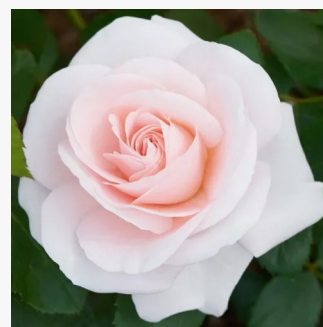

Rosa Anna Ancher™

svijetlo ružičasta - ruža floribunda za gredice
80-120 cm
ružičastog mirisa - kiselkasta aroma -
kiselkasta aroma
Mogens Nyegaard Olesen