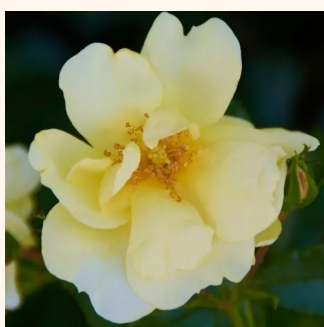

Rosa Celina

žuta - ruža pokrivačica tla
60-80 cm
ružičasti miris - mošusna aroma -
mošusna aroma
Werner Noack