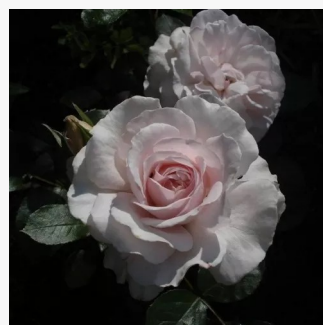

Rosa Constance Finn

svijetlo ružičasta - ruža floribunda za gredice
60-90 cm
ruža diskretnog mirisa - - -
Harkness