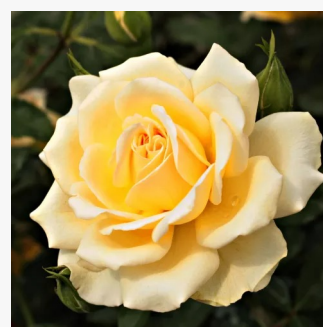

Rosa Rivedoux-plage™

zlatno žuta - latica s ružičastim rubom - ruža
floribunda za gredice
90-120 cm
bezmirisna ruža - -
Dominique Massad