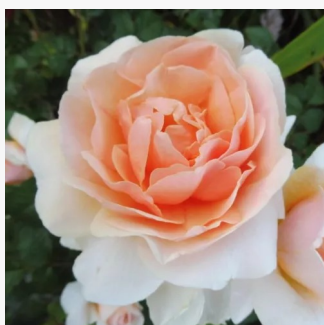

Rosa Floriana

žuta - ruža floribunda za gredice
50-70 cm
ruža intenzivnog mirisa - aroma marelice - aroma marelice
Martin Vissers