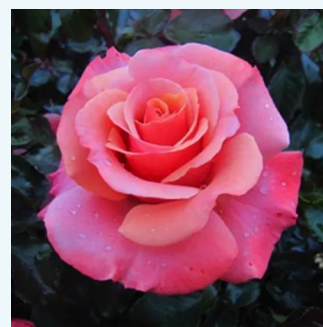

Rosa Truly Scrumptious™

ružičasto - narančasta nijansa - hibridna čajevka
80-90 cm
ruža diskretnog mirisa - aroma začina - aroma
začina
Edward Smith