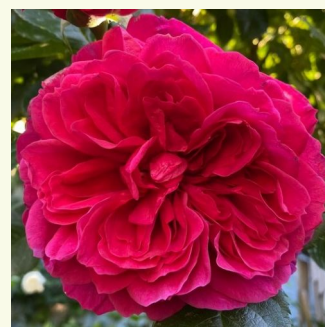

Rosa Rodonit

karmin jarko crvena - tamno ružičasta nijansa -
nostalgija ruža
100 - 150 cm
ružičastog mirisa - slatka aroma - slatka
aroma
Discovered by - pharmaROSA®