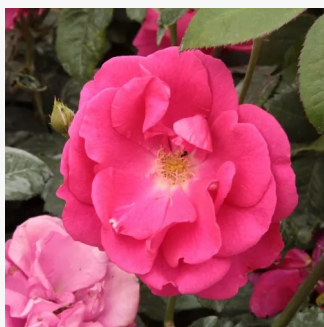

Rosa Lafayette

tamno ružičasta - ruža polianta za gredice
20-50 cm
bezmirisna ruža - -
Brent C. Dickerson