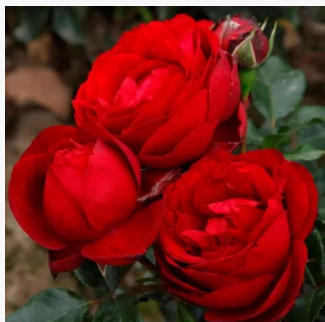

Rosa Till Eulenspiegel®

jarko crvena - ruža floribunda za gredice
60-90 cm
ruža diskretnog mirisa - mošusna aroma -
mošusna aroma
W. Kordes & Sons