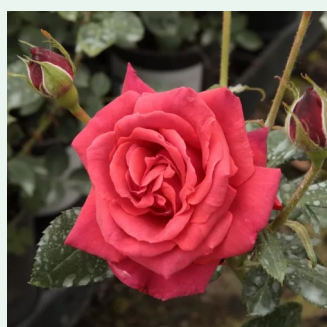

Rosa Iskra™

jarka boja cinobera - climber, penjačica
330-370 cm
bezmirisna ruža - -
Meillard International