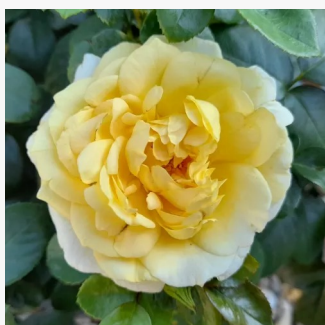

Rosa Sunstar®

svijetlo žuta - ruža floribunda za gredice
60-90 cm
ruža diskretnog mirisa - aroma jagode - aroma
jagode
W. Kordes & Sons