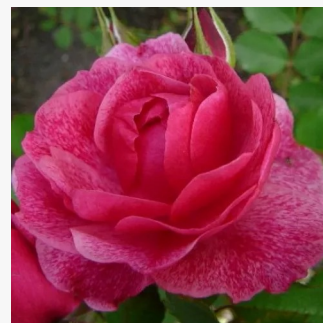

**Rosa Morden Ruby™**

ružičasta - ruža floribunda za gredice  
90-120 cm  
ruža diskretnog mirisa - voćna aroma - voćna  
aroma  
Henry H. Marshall

**Rosa Morsdag®**

jarko crvena - ruža polianta za gredice  
30-60 cm  
bezmirisna ruža - -  
F.J. Grootendorst