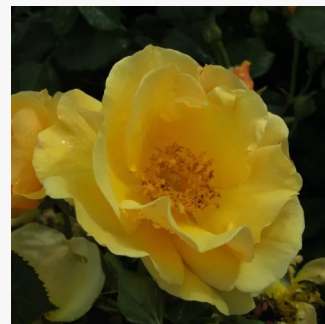

Rosa Campina Gold

žuta - ruža floribunda za gredice
60-90 cm
ružičasta mirisna ruža - aroma jabuke - aroma
jabuke
Martin Vissers