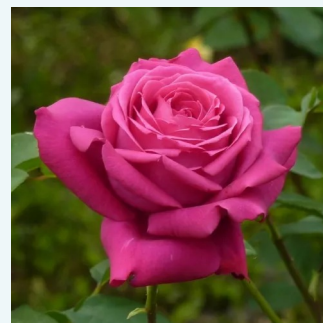

Rosa Domaine Dittière

jarko crvena - ljubičasta nijansa - hibridna
čajevka
90-100 cm
ruža intenzivnog mirisa - slatka aroma - slatka
aroma
Jardirose