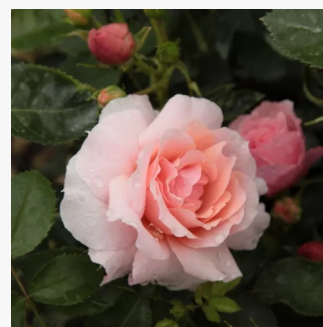

Rosa Chewgentpeach

breskvasto ružičasta - grandiflora - floribunda
ruža za gredice
100-120 cm
bezmirisna ruža - -
Christopher H. Warner