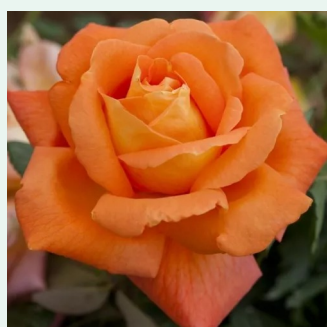

Rosa Louis De Funes® Gpt

narančasta - climber, penjačica
200-300 cm
ruža diskretnog mirisa - voćna aroma - voćna aroma
Meilland International