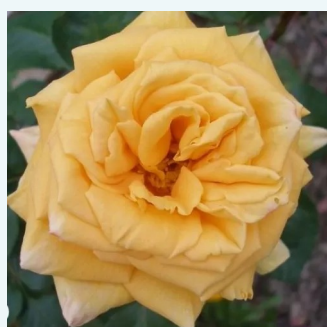

Rosa Renaissance de Fléchère

žuta - hibridna čajevka
90-100 cm
ruža diskretnog mirisa - aroma anisa - aroma
anisa
Fabien Ducher