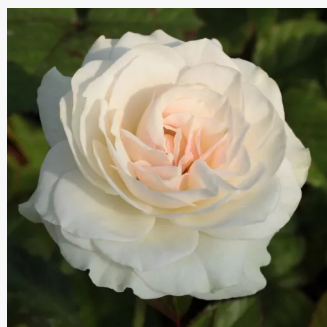

Rosa Szent Margit

bijelo - ružičasta nijansa - ruža floribunda za gredice
30-50 cm
ruža diskretnog mirisa - aroma vanilije - aroma vanilije
Márk Gergely