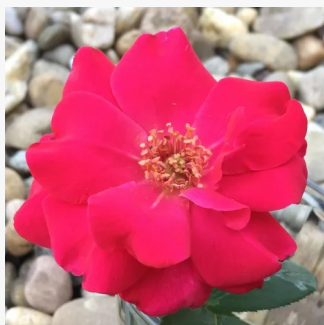

Rosa Anne Poulsen®

grimizno jarko crvena - ruža floribunda za gredice
60-100 cm
ružičastog mirisa - aroma kupine - aroma
kupine
Poulsen, Svend