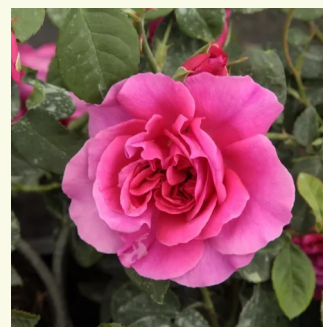

**Rosa Sophia Romantica®**

svijetlo ružičasta - poledina latice krem boje -  
nostalgija ruža  
60-80 cm  
ruža diskretnog mirisa - aroma marelice - aroma  
marelice  
Meiland International

**Rosa The Dark Lady**