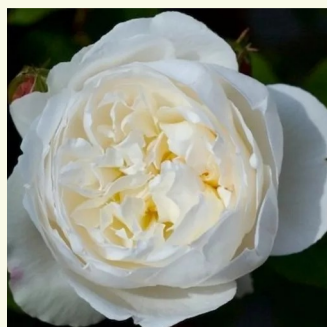

Rosa White Mary Rose™

bijela - engleska ruža
100-120 cm
ruža diskretnog mirisa - aroma klinčića - aroma
klinčića
David Austin