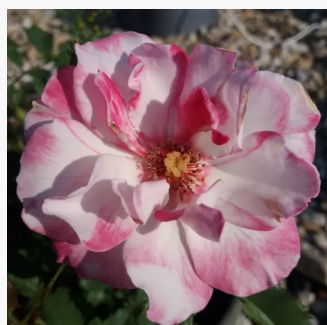

Rosa Tanelagib

krem boja - ružičasti rub latica - ruža floribunda za gredice
30-50 cm
ruža diskretnog mirisa - slatka aroma - slatka aroma
Hans Jürgen Evers