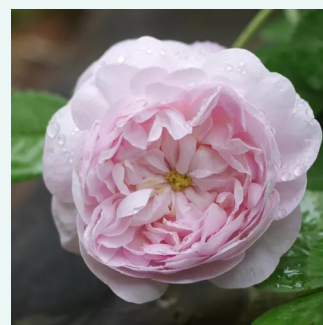

**Rosa Charles de Mills**

purpurna - starinska - galska ruža  
100-150 cm  
ruža diskretnog mirisa - kiselkasta aroma -  
kiselkasta aroma  
-

**Rosa Comte de Chambord**

ružičasta - starinska - portland ruža  
90-150 cm  
ružica intenzivnog mirisa - aroma limuna - aroma  
limuna  
Robert and Moreau

**Rosa Coupe d'Hébé**

ružičasta - starinska - burbonska ruža  
180-250 cm  
ružica intenzivnog mirisa - slatka aroma - slatka  
aroma  
Jean Laffay

**Rosa Crépuscule**

boja breskve - starinska - noisette ruža  
180-400 cm  
ružica intenzivnog mirisa - aroma grejpa - aroma  
grejpa  
Francis Dubreuil

**Rosa Dainty Bess**

svijetlo ružičasta - starinska - čajevka  
60-130 cm  
ružica diskretnog mirisa - aroma čaja - aroma čaja  
Wm. E. B. Archer & Daughter

**Rosa Duc de Cambridge**

ljubičasta - ružičasta nijansa - starinska -  
damašćanska ruža  
120-240 cm  
ružica intenzivnog mirisa - voćna aroma - voćna  
aroma  
Jean Laffay