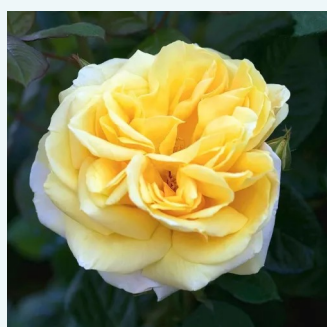

Rosa Michelangelo®

žuta - hibridna čajevka
120-130 cm
umjereno mirisna ruža - mošusna aroma -
mošusna aroma
Alain Meilland