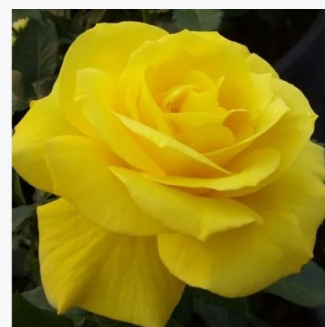

**Rosa Friendship Forever**

zlatno žuta - ruža floribunda za gredice  
60-80 cm  
-----  
Roses Forever ApS / Rosa Eskelund

**Rosa Friesia®**

žuta - ruža floribunda za gredice  
60-90 cm  
ružičastog diskretnog mirisa - aroma durdevka - aroma  
durdevka  
Reimer Kordes