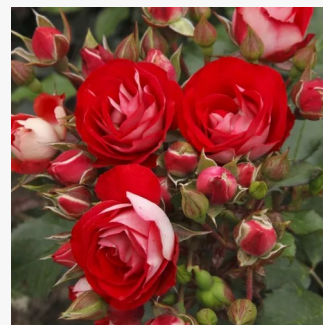

Rosa Rosige Landdrostei®

jarko crvena - bijela poledina latica - ruža floribunda za gredice
60-70 cm
ruža diskretnog mirisa - aroma meda - aroma meda
W. Kordes & Sons