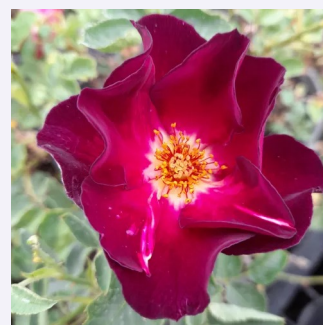

Rosa Cardinal Hume

purpurna - park ruža
75-180 cm
ružičasti mirisa - aroma limuna - aroma
limuna
Harkness & Co.