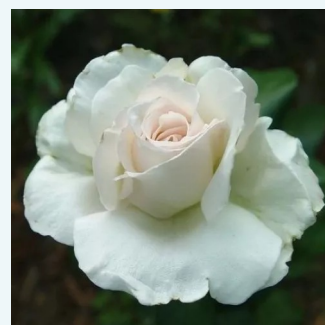

Rosa Métro™

krem boja - hibridna čajevka
80-110 cm
umjereno mirisna ruža - mošusna aroma -
mošusna aroma
Samuel Darragh McGredy IV.