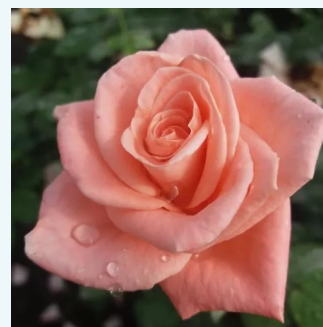

Rosa Bettina™ 78

boja lososa - hibridna čajevka
60-80 cm
ruža diskretnog mirisa - aroma jabuke - aroma
jabuke
Alain Meilland