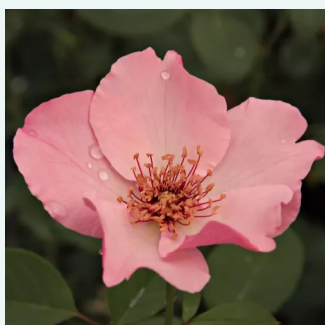

**Rosa Charles de Mills**

purpurna - starinska - galska ruža  
100-150 cm  
ruža diskretnog mirisa - kiselkasta aroma -  
kiselkasta aroma  
-

**Rosa Comte de Chambord**

ružičasta - starinska - portland ruža  
90-150 cm  
ružica intenzivnog mirisa - aroma limuna - aroma  
limuna  
Robert and Moreau

**Rosa Coupe d'Hébé**

ružičasta - starinska - burbonska ruža  
180-250 cm  
ružica intenzivnog mirisa - slatka aroma - slatka  
aroma  
Jean Laffay

**Rosa Crépuscule**

boja breskve - starinska - noisette ruža  
180-400 cm  
ružica intenzivnog mirisa - aroma grejpa - aroma  
grejpa  
Francis Dubreuil