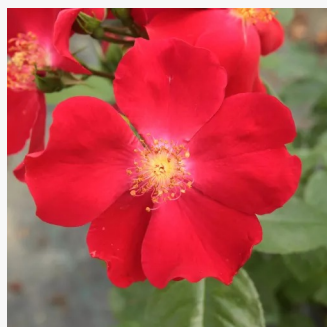

Rosa Heilige Bilhildis

tamno crvena - ruža floribunda za gredice
40-60 cm
bezmirisna ruža - -
Márk Gergely