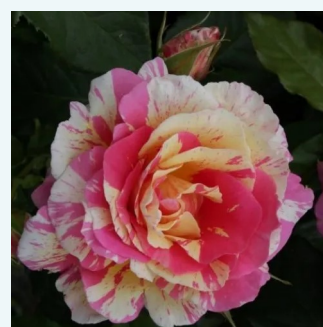

Rosa Claude Monet™

jarko crvena - žuta prugasta - hibridna čajevka
90-100 cm
ruža diskretnog mirisa - aroma cimeta - aroma
cimeta
Jack E. Christensen