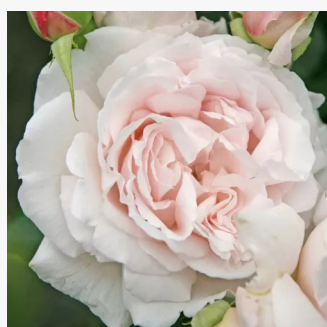

Rosa Constanze Mozart®

svijetlo ružičasta - ruža floribunda za gredice
80-100 cm
ruža intenzivnog mirisa - aroma vanilije - aroma vanilije
W. Kordes & Sons