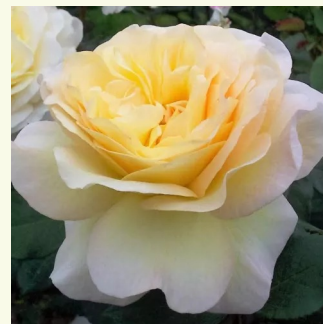

Rosa Benoite Groult

žuta - nostalgija ruža
100-120 cm
ruža diskretnog mirisa - aroma limuna - aroma
limuna
Fabien Ducher, Dominique Massad