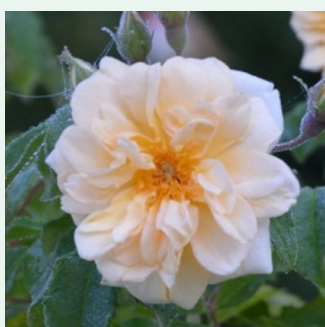

Rosa Alister Stella Gray

žuta - rambler, puzavica
250-500 cm
umjereno mirisna ruža - aroma breskve - aroma
breskve
Alexander Hill Gray