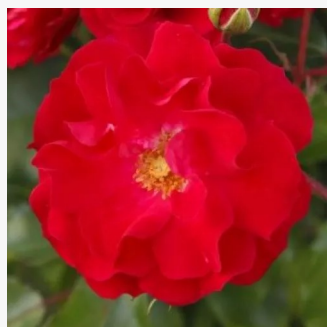

Rosa Rotilia®

grimizno jarko crvena - ruža floribunda za gredice
60-80 cm
ruža diskretnog mirisa - aroma grejpa - aroma
grejpa
Wilhelm Kordes III.