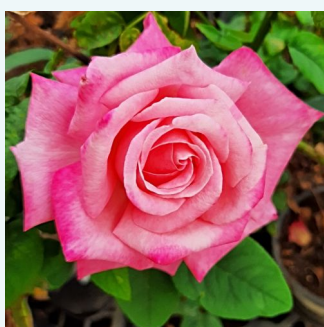

Rosa Kós Károly emléke

ružičasta - hibridna čajevka
60-70 cm
ruža diskretnog mirisa - mošusna aroma -
mošusna aroma
Márk Gergely