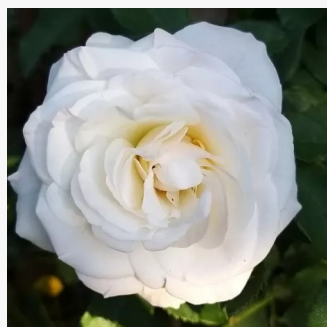

Rosa Vlisssnowit

bijela - ruža floribunda za gredice
60-70 cm
ruža diskretnog mirisa - aroma limuna - aroma
limuna
Martin Vissers