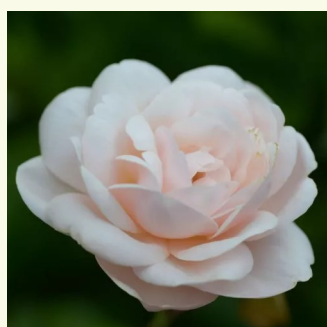

Rosa Vichy®

svijetlo ružičasta - nostalgija ruža
80-100 cm
ruža intenzivnog mirisa - aroma đurdevka -
aroma đurdevka
G. Delbard