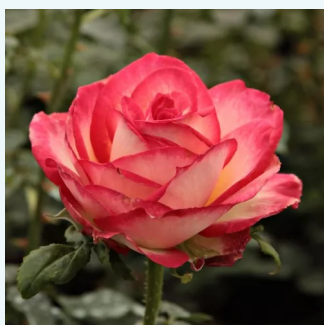

Rosa Susan Massu®

žuta - tamno ružičasti rub latica - hibridna
čajevka
50-150 cm
ruža intenzivnog mirisa - - - -
Reimer Kordes