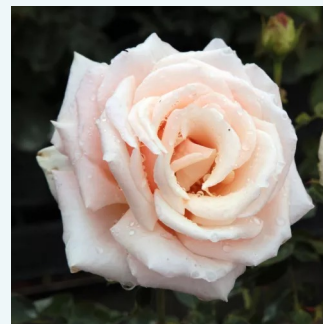

Rosa Diamond Jubilee

svijetlo žuta - hibridna čajevka
90-130 cm
ruža diskretnog mirisa - aroma limuna - aroma
limuna
Eugene S. Boerner