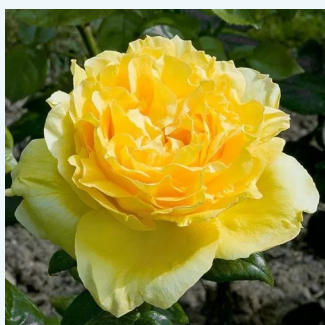

Rosa Souvenir de Marcel Proust™

žuta - hibridna čajevka
60-80 cm
ruža intenzivnog mirisa - aroma đurđevka -
aroma đurđevka
Georges Delbard