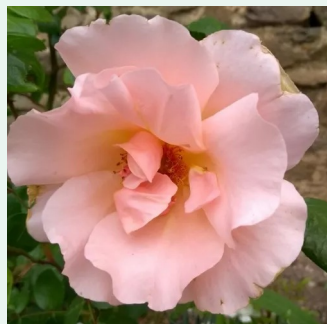

Rosa Coraline

ružičasta - breskvasta nijansa - climber,
penjačica
250-300 cm
ruža diskretnog mirisa - - - -
André Eve