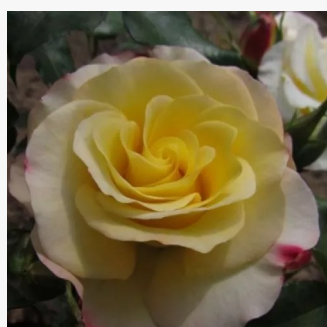

hrđavo crvena - ruža floribunda za gredice  
120-150 cm  
ruža diskretnog mirisa - - -  
-

**Rosa Honoré de Balzac®**

kremasto bijela - ružičasti rub latica - ruža  
floribunda za gredice  
70-110 cm  
ruža diskretnog mirisa - aroma meda - aroma  
meda  
Alain Meillard