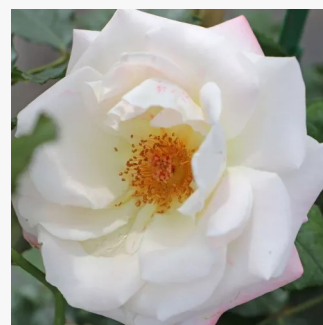

Rosa Eisprinzessin®

bijelo - ružičasta nijansa - ruža floribunda za
gredice
60-90 cm
bezmirisna ruža - -
W. Kordes' Söhne®