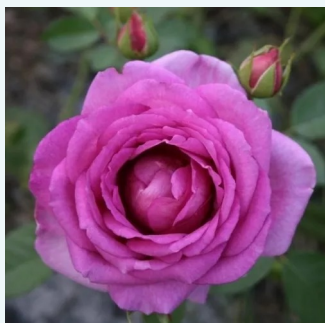

Rosa Village de Saint Yrieix

tamno ružičasta - ljubičasta nijansa - hibridna
čajevka
60-80 cm
ruža intenzivnog mirisa - aroma jabuke - aroma
jabuke
Bernard Panozzo