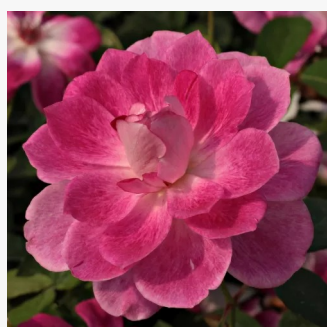

Rosa Regensberg™

ružičasta - bijeli rub latica - ruža floribunda za gredice
30-70 cm
ruža diskretnog mirisa - aroma klinčića - aroma
klinčića
Samuel Darragh McGredy IV.