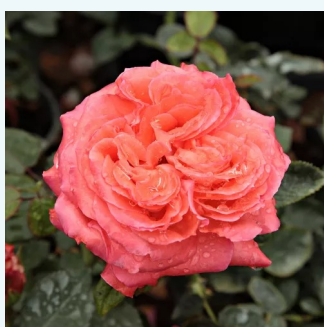

Rosa Queen of Roses®

jarko crvena - poledina latica maslac žuta -
hibridna čajevka
130-170 cm
umjereno mirisna ruža - aroma anisa - aroma
anisa
Reimer Kordes