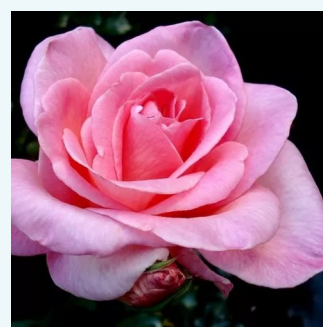

Rosa Tanydal

ružičasta - hibridna čajevka
90-120 cm
ruža intenzivnog mirisa - aroma meda - aroma
meda
Hans Jürgen Evers