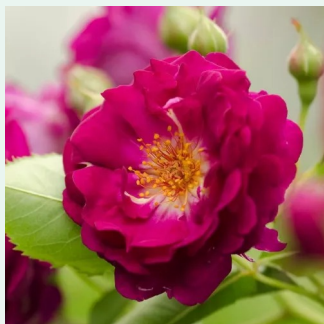

Rosa Rosengarten Zweibrücken

ljubičasta - ružičasta nijansa - climber, penjačica
220-250 cm
ruža intenzivnog mirisa - mošusna aroma -
mošusna aroma
Christopher H. Warner