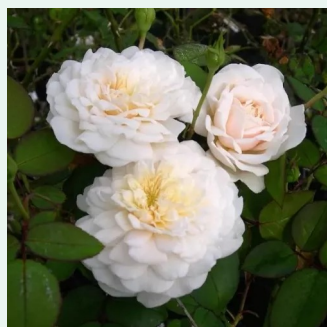

Rosa Colonial White®

bijela - climber, penjačica
250-400 cm
ruža diskretnog mirisa - aroma marelice - aroma
marelice
-