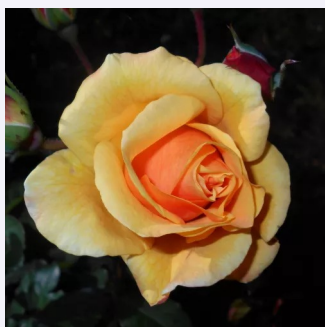

**Rosa Penelope Hobhouse**

bijela - park ruža  
120-150 cm  
umjereno mirisna ruža - aroma jagode - aroma  
jagode  
John Scarman

**Rosa Pink Grootendorst**

ružičasta - park ruža  
120-180 cm  
ruža diskretnog mirisa - aroma cimeta - aroma  
cimeta  
F.J. Grootendorst