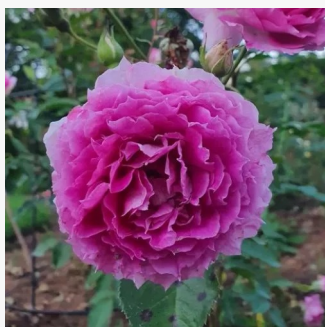

**Rosa Sheherazade®**

ružičasta - ruža floribunda za gredice  
50-70 cm  
ružičasta intenzivnog mirisa - aroma ljubičice - aroma  
ljubičice  
Takunori Kimura

**Rosa Sidney Peabody™**

tamno ružičasta - grandiflora - floribunda ruža za  
gredice  
90-150 cm  
ružičasta diskretnog mirisa - aroma limuna - aroma  
limuna  
De Ruiter Innovations BV.