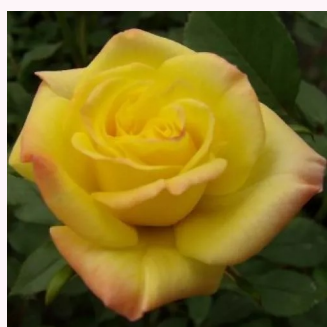

Rosa Mandarin®

žuta - ružičasti rub latica - patuljasta - mini ruža
40-80 cm
ruža diskretnog mirisa - mošusna aroma -
mošusna aroma
W. Kordes & Sons