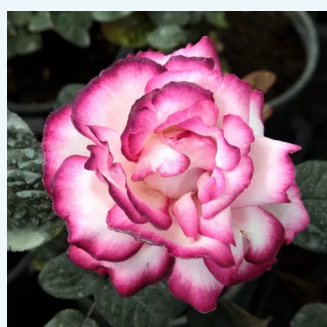

Rosa Atlas™

bijela - ružičasti rub latica - hibridna čajevka
60-80 cm
ruža intenzivnog mirisa - aroma cimeta - aroma
cimeta
Georges Delbard