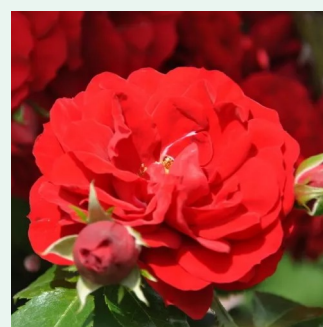

**Rosa Aloha®**

breskvasto ružičasta - climber, penjačica  
200-300 cm  
ružičasti mirisa - aroma centifolia - aroma  
centifolia  
W. Kordes & Sons

**Rosa Amadeus®**

crvena - climber, penjačica  
200-250 cm  
ružičasti mirisa - voćna aroma - voćna  
aroma  
W. Kordes & Sons