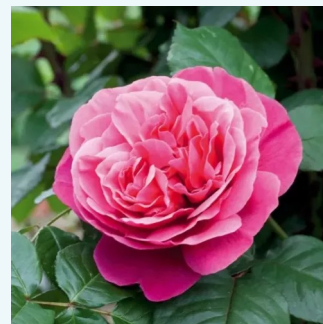

Rosa Line Renaud

ružičasta - hibridna čajevka
80-100 cm
ruža intenzivnog mirisa - aroma limuna - aroma
limuna
Meilland International