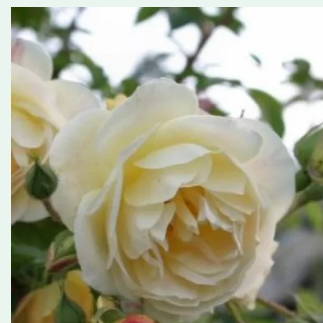

Rosa Scarman's Golden Rambler

žuta - rambler, puzavica
250-600 cm
umjereno mirisna ruža - aroma breskve - aroma
breskve
John Scarman