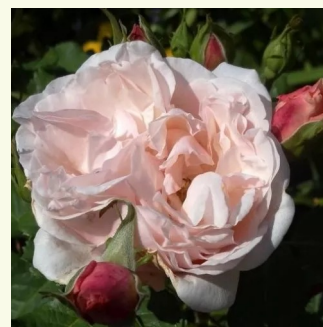

Rosa Eifelzauber®

svijetlo ružičasta - nostalgija ruža
90-150 cm
ruža diskretnog mirisa - aroma jagode - aroma jagode
W. Kordes & Sons