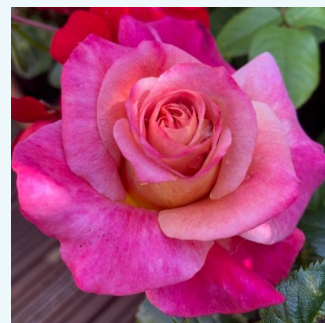

Rosa Eurydome

ružičasto - žuta - hibridna čajevka
60-80 cm
umjereno mirisna ruža - slatka aroma - slatka
aroma
Bernard Panozzo