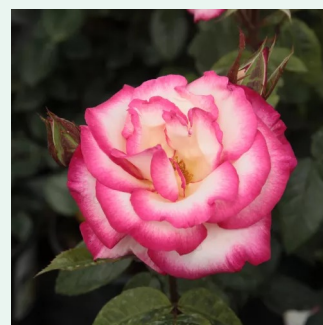

Rosa Harlekin®

bijela - ružičasti rub latica - climber, penjačica
280-320 cm
umjereno mirisna ruža - mošusna aroma -
mošusna aroma
Reimer Kordes