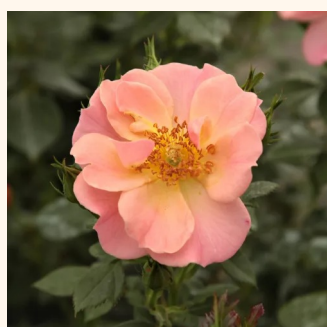

Rosa Rift™

breskvasto ružičasta - ruža pokrivačica tla
40-60 cm
umjereno mirisna ruža - aroma marelice - aroma
marelice
Mogens Nyegaard Olesen