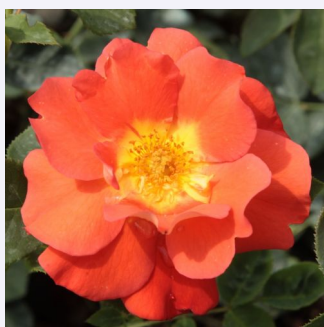

Rosa Lydia®

tamno narančasta - park ruža
180-220 cm
ružičastog mirisa - slatka aroma - slatka
aroma
Reimer Kordes