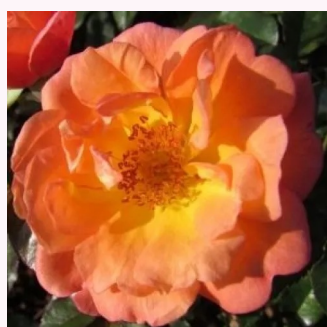

Rosa Thank You

ružičasta - patuljasta - mini ruža
40-50 cm
ruža diskretnog mirisa - aroma manga - aroma
manga
Paul Chessum