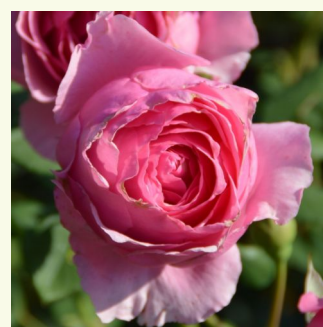

Rosa Werner von Simson

ružičasta - nostalgija ruža
120-150 cm
ruža intenzivnog mirisa - aroma jagode - aroma
jagode
John Scarman