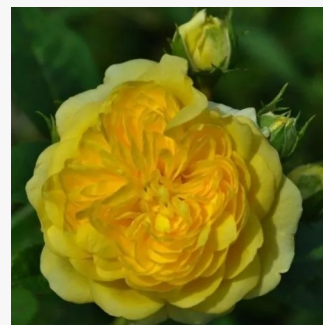

Rosa Anny Duprey®

limun žuta - grandiflora - floribunda ruža za
gredice
80-110 cm
ružičastog mirisa - aroma jabuke - aroma
jabuke
Meilland International