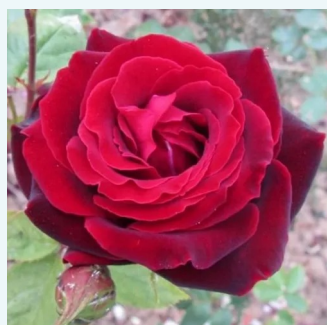

Rosa Perla Negra

jarko crvena - hibridna čajevka
80-100 cm
bezmirisna ruža - -
G. Delbard