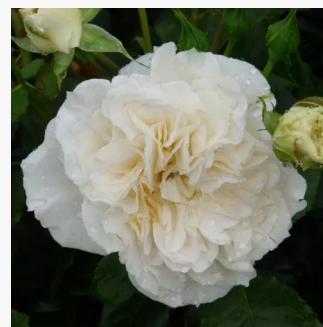

**Rosa Pétiliante de Saint-Galmier**

tamno ružičasta - ruža polianta za gredice  
60-90 cm  
ruža diskretnog mirisa - aroma kupine - aroma  
kupine  
Fabien Ducher

**Rosa Petticoat®**

krem boja - ruža floribunda za gredice  
80-120 cm  
ruža diskretnog mirisa - aroma jabuke - aroma  
jabuke  
Tim Hermann Kordes