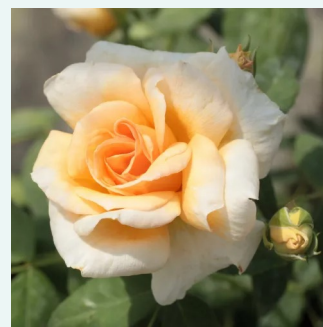

Rosa Crépuscule

boja breskve - starinska - noisette ruža
180-400 cm
ružica intenzivnog mirisa - aroma grejpa - aroma
grejpa
Francis Dubreuil