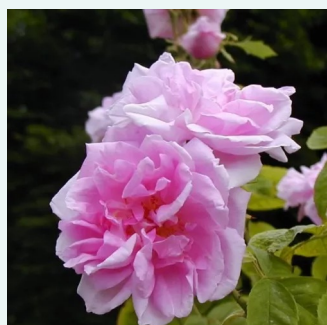

**Rosa New Maiden Blush**

ružičasta - starinska - alba ruža  
120-180 cm  
ruža intenzivnog mirisa - aroma breskve - aroma  
breskve  
James Booth

**Rosa Nuits de Young**

tamno ljubičasta - starinska - mahovinasta ruža  
120-150 cm  
ruža intenzivnog mirisa - mošusna aroma -  
mošusna aroma  
Jean Laffay

**Rosa Ombree Parfaite**

ljubičasta - starinska - galska ruža  
70-90 cm  
ruža diskretnog mirisa - voćna aroma - voćna  
aroma  
Jean-Pierre Vibert

**Rosa Président de Sèze**

ružičasta - starinska - galska ruža  
120-150 cm  
ruža diskretnog mirisa - aroma manga - aroma  
manga  
Mme. Hébert