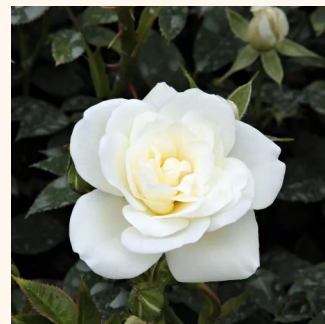

**Rosa Innocencia®**

bijela - ruža pokrivačica tla  
40-60 cm  
ružičastog mirisa - aroma jorgovana - aroma  
jorgovana  
W. Kordes & Sons

**Rosa Interhappy**

ružičasta - žuta nijansa - ruža pokrivačica tla  
50-60 cm  
ružičastog mirisa - - -  
G. Peter IJlsink