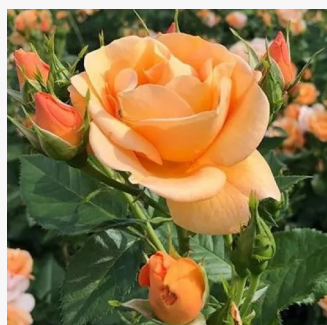

Rosa Portorož

narančasta - ruža floribunda za gredice
80-100 cm
ruža diskretnog mirisa - aroma jabuke - aroma
jabuke
W. Kordes & Sons