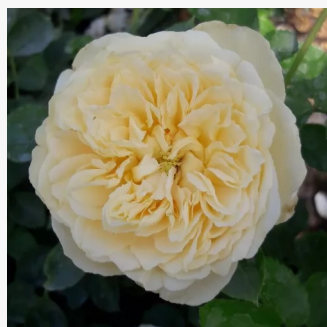

Rosa Lemon™

svijetlo žuta - ruža floribunda za gredice
80-90 cm
ruža intenzivnog mirisa - voćna aroma - voćna
aroma
PhenoGeno Roses