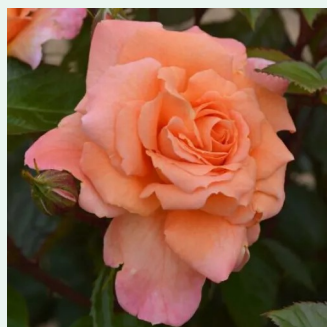

Rosa Scent From Heaven

breskvasto ružičasta - climber, penjačica
630-650 cm
ruža intenzivnog mirisa - voćna aroma - voćna
aroma
Christopher H. Warner