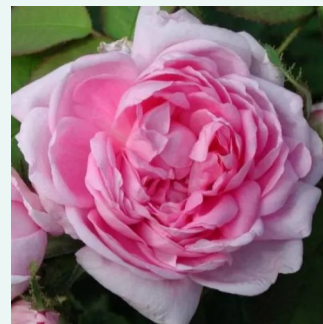

Rosa Marie de Blois

ružičasta - starinska - mahovinasta ruža
150-180 cm
ruža intenzivnog mirisa - mošusna aroma -
mošusna aroma
M. Robert