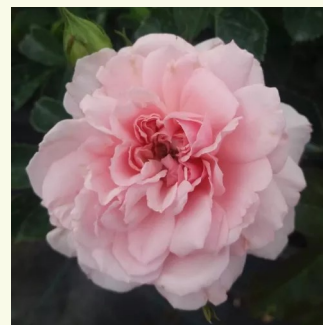

**Rosa Ausvelvet**

tamno crvena - engleska ruža  
75-120 cm  
ruža intenzivnog mirisa - aroma čaja - aroma čaja  
David Austin

**Rosa Auswith**

svijetlo ružičasta - engleska ruža  
90-150 cm  
umjereno mirisna ruža - aroma grejpa - aroma  
grejpa  
David Austin

**Rosa Auswonder**

breskvasto ružičasta - engleska ruža  
75-100 cm  
ruža intenzivnog mirisa - mošusna aroma -  
mošusna aroma  
David Austin

**Rosa Benoite Groult**

žuta - nostalgija ruža  
100-120 cm  
ruža diskretnog mirisa - aroma limuna - aroma  
limuna  
Fabien Ducher, Dominique Massad

**Rosa Bicentenaire de Guillot**

jarko crvena - nostalgija ruža  
80-100 cm  
ruža intenzivnog mirisa - aroma čaja - aroma čaja  
Dominique Massad

**Rosa Birthe Kjaer**

tamno crvena - nostalgija ruža  
60-100 cm  
ruža intenzivnog mirisa - aroma breskve - aroma  
breskve  
Mogens Nyegaard Olesen