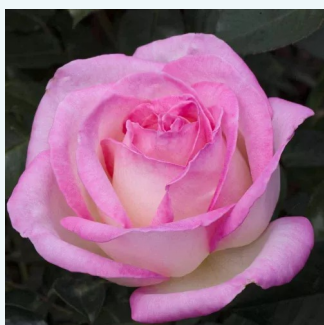

Rosa Princesse de Monaco®

kremasto bijela - ružičasti rub latica - hibridna
čajevka
70-90 cm
ruža diskretnog mirisa - voćna aroma - voćna
aroma
Marie-Louise (Louissette) Meilland