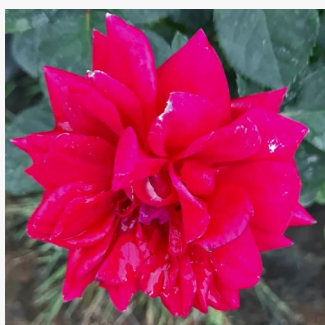

Rosa Sissek™

ružičasta crvena - ruža floribunda za gredice
60-80 cm
ružičasta diskretnog mirisa - mošusna aroma -
mošusna aroma
L. Pernille Olesen, Mogens Nyegaard Olesen