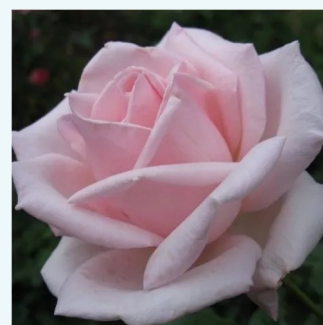

Rosa Königlich Hoheit

pastelno ružičasta - hibridna čajevka
100-150 cm
ruža intenzivnog mirisa - aroma klinčića - aroma
klinčića
Herb Swim, O. L. Weeks