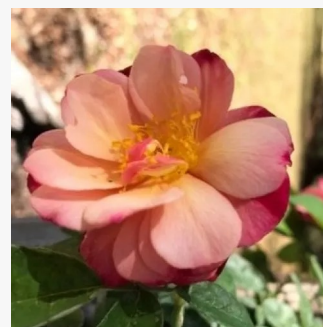

Rosa Léonie Lamesch

jarko crveno - žuta - ruža polianta za gredice
60-150 cm
- - - -
Peter Lambert