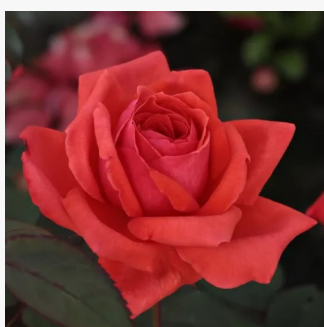

Rosa Resolut®

jarko narančasto-crvena - ruža floribunda za gredice
70-100 cm
umjereno mirisna ruža - aroma đurđevka - aroma
đurđevka
Mathias Tantau, Jr.