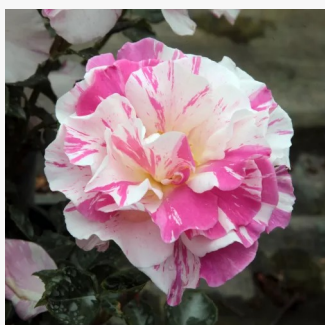

Rosa Berlingot™

bijelo - ružičasta prugasta - ruža floribunda za
gredice
90-100 cm
ruža intenzivnog mirisa - aroma klinčića - aroma
klinčića
Francois Dorieux II.