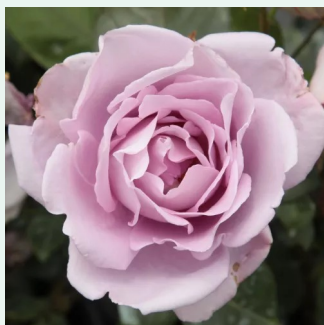

Rosa Blue Moon Cl.

ljubičasta - ružičasta nijansa - climber, penjačica
245-305 cm
ruža intenzivnog mirisa - aroma breskve - aroma
breskve
Julie Jackson; Fred A. Mungia