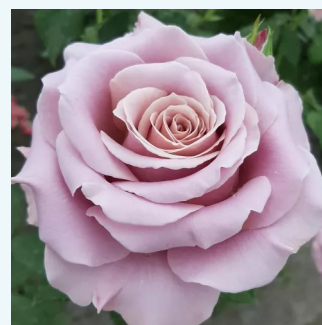

Rosa Simply Gorgeous™

ružičasta - ljubičasta nijansa - hibridna čajevka
80-90 cm
ruža intenzivnog mirisa - voćna aroma - voćna
aroma
John Ford