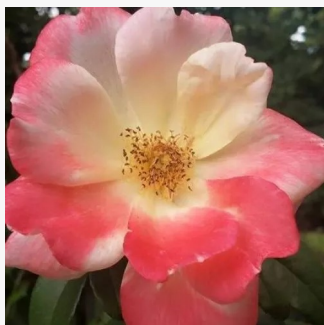

Rosa Roseromantic®

krem boja - ružičasti rub latica - ruža floribunda za gredice
60-90 cm
bezmirisna ruža - -
W. Kordes' Söhne®