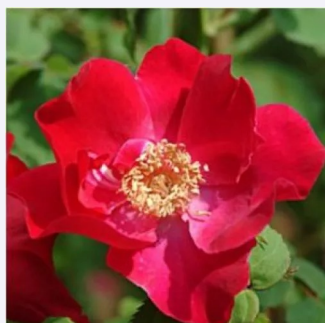

**Rosa Dinky®**

tamno ružičasta - magenta nijansa - park ruža  
90-120 cm  
ruža diskretnog mirisa - aroma limuna - aroma  
limuna  
Ann Velle Boudolf

**Rosa Eddie's Jewel**

crvena - divlja ruža  
200-300 cm  
bezmirisna ruža - -  
J.H. Eddie