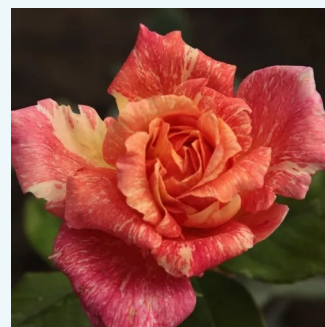

Rosa Mediterranea™

boja lososa - žuta prugasta - hibridna čajevka
50-150 cm
ružičasti miris - aroma manga - aroma
manga
Pedro (Pere) Dot