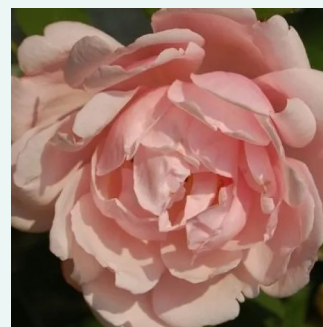

**Rosa William Christie™**

ružičasta - nostalgija ruža  
90-120 cm  
ruža diskretnog mirisa - aroma breskve - aroma  
breskve  
Dominique Massad

**Rosa Alain Blanchard**

mauve boja - starinska - galska ruža  
100-150 cm  
ruža intenzivnog mirisa - damašćanska aroma -  
damašćanska aroma  
Coquerel

**Rosa Albéric Barbier**

krem boja - starinska - rambler, ruža penjačica -  
puzavica  
450-610 cm  
umjereno mirisna ruža - aroma klinčića - aroma  
klinčića  
Barbier Frères & Compagnie

**Rosa Albertine**