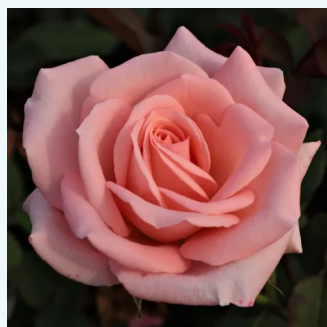

Rosa Katrin

boja lososa - hibridna čajevka
50-90 cm
bezmirisna ruža - -
GPG Roter Oktober, Bad Langensalza