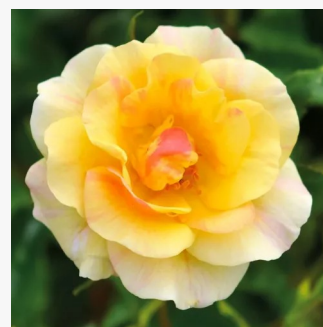

Rosa Mellite

žuta - ruža floribunda za gredice
40-60 cm
ruža diskretnog mirisa - aroma jabuke - aroma
jabuke
PhenoGeno Roses