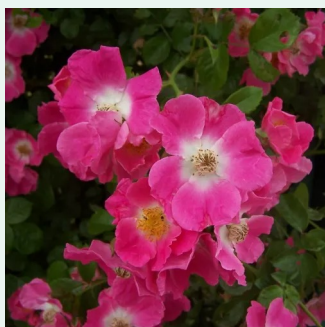

**Rosa Aloha®**

breskvasto ružičasta - climber, penjačica  
200-300 cm  
ružičasti mirisa - aroma centifolia - aroma  
centifolia  
W. Kordes & Sons

**Rosa Amadeus®**

crvena - climber, penjačica  
200-250 cm  
ružičasti mirisa - voćna aroma - voćna  
aroma  
W. Kordes & Sons