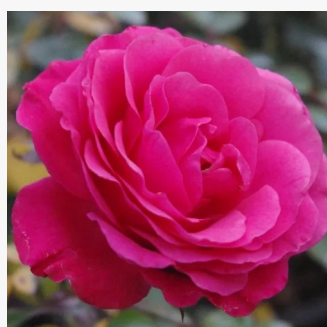

Rosa Ružičasta

ružičasta - ruža floribunda za gredice
25-50 cm
umjereno mirisna ruža - aroma cimeta - aroma
cimeta
-