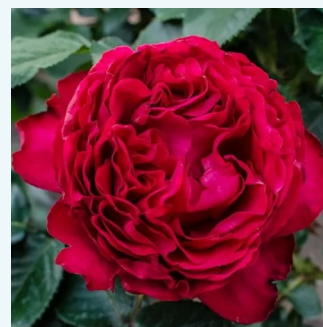

Rosa Traviata®

tamno crvena - hibridna čajevka
100-120 cm
bezmirisna ruža - -
Alain Meiland