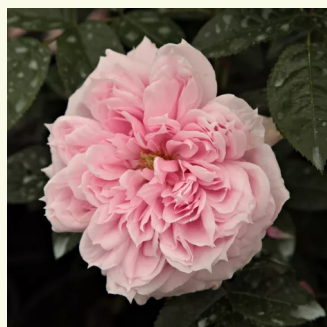

**Rosa Amandine Chanel™**

ružičasta - nostalgija ruža  
80-110 cm  
ruža diskretnog mirisa - mošusna aroma -  
mošusna aroma  
Dominique Massad

**Rosa Amazonit**

tamno ružičasta - nostalgija ruža  
120-150 cm  
ruža intenzivnog mirisa - aroma grejpa - aroma  
grejpa  
Felfedezte - pharmaROSA®

**Rosa Amelia™**

ružičasta - breskvasta nijansa - nostalgija ruža  
100-150 cm  
umjereno mirisna ruža - aroma začina - aroma  
začina  
L. Pernille Olesen, Mogens Nyegaard Olesen

**Rosa Antique Rose**

svijetlo ružičasta - nostalgija ruža  
100-120 cm  
umjereno mirisna ruža - kiselkasta aroma -  
kiselkasta aroma  
John Scarman