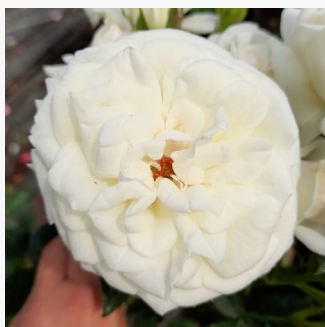

**Rosa Winky Girl**

jarko crvena - ruža floribunda za gredice  
80-100 cm  
ruža diskretnog mirisa - - - -  
Martin Vissers

**Rosa Women's Choice**

narandžasta - ruža floribunda za gredice  
60-90 cm  
ruža diskretnog mirisa - kiselkasta aroma - kiselkasta aroma  
Martin Vissers