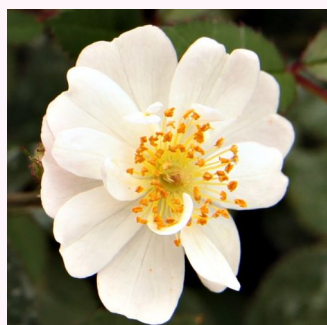

**Rosa Sweet Dream®**

svijetlo narančasta - patuljasta - mini ruža  
40-50 cm  
umjereno mirisna ruža - aroma marelice - aroma  
marelice  
Gareth Fryer

**Rosa Sweet Memories**

limun žuta - patuljasta - mini ruža  
30-60 cm  
ruža diskretnog mirisa - aroma jorgovana - aroma  
jorgovana  
Whartons' Nurseries