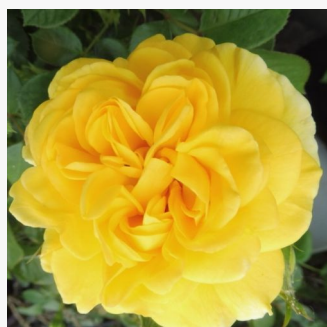

Rosa Cheerfulness

zlatno žuta - ruža floribunda za gredice
70-100 cm
ruža diskretnog mirisa - aroma centifolia - aroma
centifolia
Discovered by - pharmaROSA®