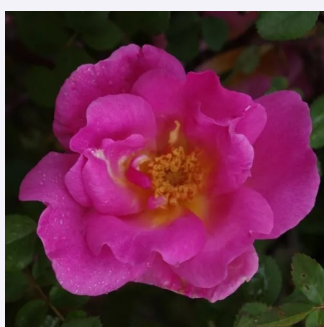

**Rosa Marbled Gallica**

tamno ružičasta - park ruža  
150-300 cm  
ružičastog mirisa - aroma meda - aroma  
meda  
John Scarman

**Rosa Marguerite Hilling**

ružičasta - park ruža  
200-250 cm  
ružičastog mirisa - - - -  
Thomas Hilling