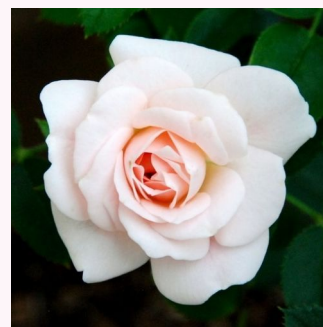

**Rosa Lovely Symphonie**

bijela - patuljasta - mini ruža  
30-40 cm  
ruža diskretnog mirisa - aroma breskve - aroma  
breskve  
Meiland International

**Rosa Luccy®**

žuta - patuljasta - mini ruža  
30-40 cm  
bezmirisna ruža - -  
Enrico Barni