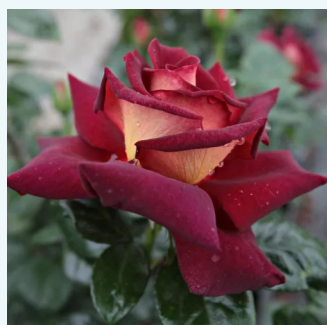

**Rosa Ducher 1845**

jarko crvena - hibridna čajevka  
90-100 cm  
ruža intenzivnog mirisa - mošusna aroma -  
mošusna aroma  
Fabien Ducher

**Rosa Eddy Mitchell®**

bordo - žuta poledina latica - hibridna čajevka  
50-60 cm  
ruža intenzivnog mirisa - aroma kupine - aroma  
kupine  
Meilland International