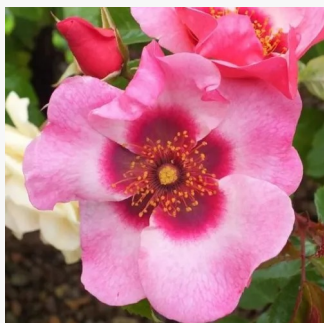

Rosa Bright as a Button

ružičasta - bordo unutrašnjost latica - ruža floribunda za gredice
95-110 cm
ruža diskretnog mirisa - aroma ljubičice - aroma ljubičice
Christopher H. Warner