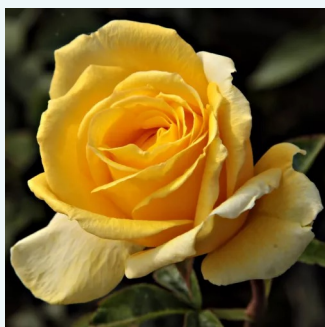

Rosa Csodálatos Mandarin

limun žuta - hibridna čajevka
60-70 cm
ruža diskretnog mirisa - aroma breskve - aroma
breskve
Márk Gergely