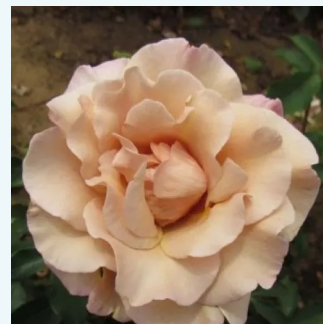

Rosa Cafe au Lait™

narandžasta - svijetlo smeđa nijansa - hibridna čajevka
90-100 cm
ruža diskretnog mirisa - damaščanska aroma - damaščanska aroma
Nola M. Simpson