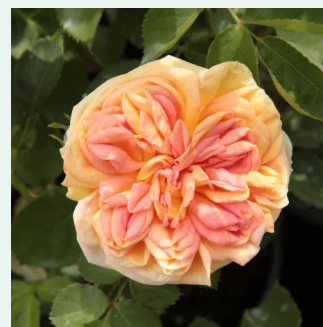

Rosa Alchemist®

narančasta - ružičasta nijansa - rambler,
puzavica
180-400 cm
ružičasti mirisa - aroma đurdevka - aroma
đurdevka
Reimer Kordes