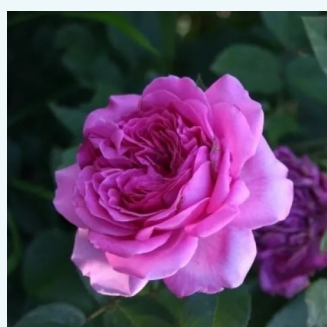

Rosa Panveson

tamno ružičasta - ljubičasta nijansa - hibridna
čajevka
90-100 cm
ruža intenzivnog mirisa - voćna aroma - voćna
aroma
Bernard Panozzo