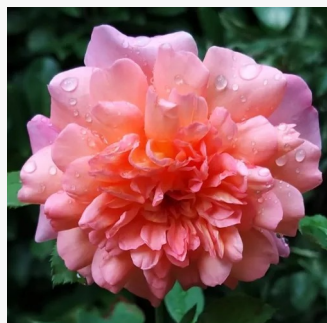

Rosa Jardin d'Entéoulet

breskvasto - narančasta nijansa - grandiflora -
floribunda ruža za gredice
90-120 cm
ruža intenzivnog mirisa - - - -
Jérôme Rateau