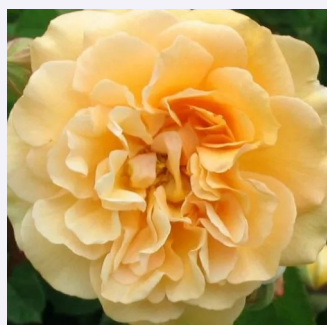

Rosa Buff Beauty

žuto - narančasta nijansa - park ruža
120-300 cm
ružičasti mirisa - aroma kupine - aroma
kupine
Bentall