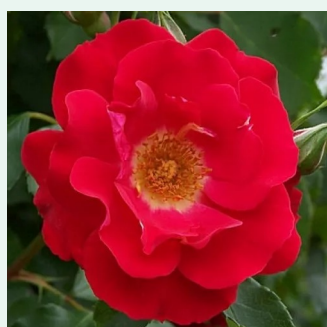

**Rosa Evechanti**

kremasto žuta - climber, penjačica  
250-300 cm  
ruža diskretnog mirisa - - - -  
Jérôme Rateau

**Rosa Evepro**

jarko crvena - svijetla poledina latica - climber,  
penjačica  
250-300 cm  
bezmirisna ruža - -  
André Eve