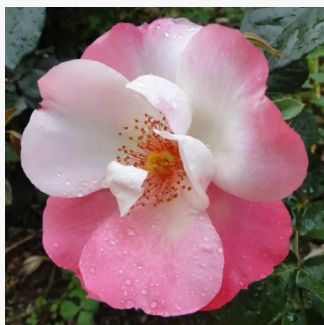

Rosa Occhi di Fata

bijela - ružičasti rub latica - ruža floribunda za
gredice
60-70 cm
bezmirisna ruža - -
Enrico Barni