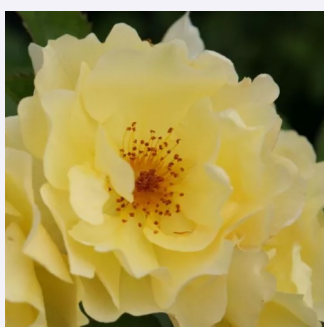

**Rosa Golden Wings**

svijetlo žuta - divlja ruža  
100-200 cm  
ruža diskretnog mirisa - damaščanska aroma - damaščanska aroma  
Roy E. Shepherd

**Rosa Goldspatz®**

svijetlo žuta - park ruža  
120-200 cm  
bezmirisna ruža - -  
W. Kordes' Söhne®