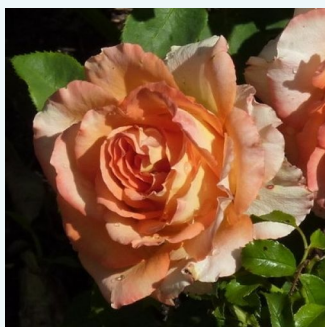

Rosa Elisabeth von Thüringen

žuta - jarko crveni rub latica - hibridna čajevka
60-80 cm
ruža diskretnog mirisa - - - -
Colin Dickson