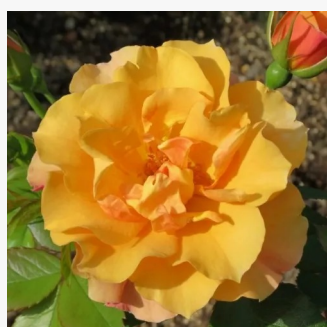

Rosa Tequila® II

narančasta - ruža floribunda za gredice
100-150 cm
bezmirisna ruža - -
Alain Meilland