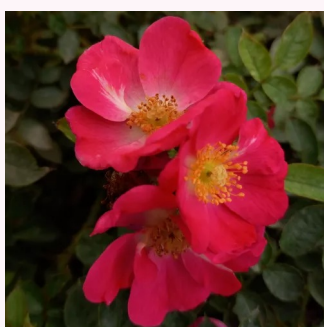

Rosa Bay™

ružičasta - patuljasta - mini ruža
20-40 cm
bezmirisna ruža - -
Mogens Nyegaard Olesen