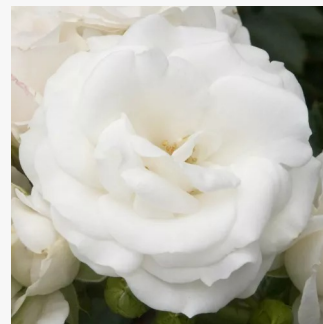

Rosa White Magic™

kremasto bijela - ruža floribunda za gredice
80-100 cm
ruža diskretnog mirisa - aroma cimeta - aroma cimeta
William A. Warriner