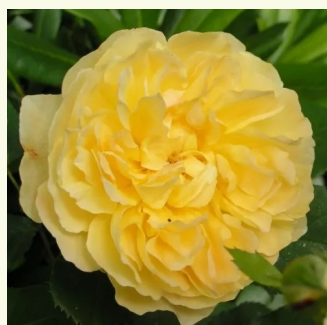

Rosa Molineux

tamno žuta - engleska ruža
60-90 cm
ruža diskretnog mirisa - aroma centifolia - aroma
centifolia
David Austin