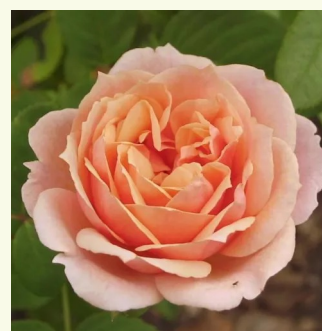

**Rosa Paris**

ružičasta - nostalgija ruža  
80-120 cm  
ruža diskretnog mirisa - damaščanska aroma -  
damaščanska aroma  
Takunori Kimura

**Rosa Paul Bocuse™**

breskvasto ružičasta - nostalgija ruža  
120-150 cm  
ruža diskretnog mirisa - aroma kupine - aroma  
kupine  
Dominique Massad