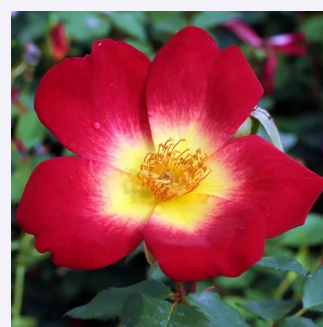

Rosa Cocktail®

jarko crvena - žuta unutrašnjost latica - park ruža
280-320 cm
umjereno mirisna ruža - aroma ljubičice - aroma
ljubičice
Francis Meiland