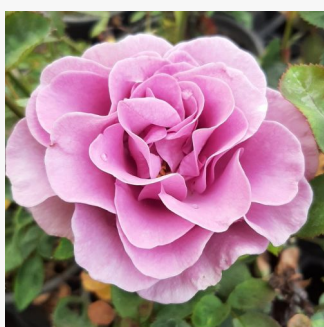

Rosa Terra Limburgia™

ružičasta - ljubičasta nijansa - ruža floribunda za gredice
70-80 cm
bezmirisna ruža - -
Jozef Orye