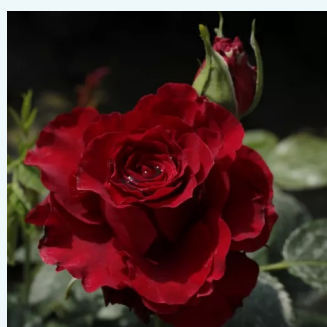

Rosa Schwarze Madonna™

grimizno jarko crvena - hibridna čajevka
70-100 cm
ruža diskretnog mirisa - aroma jagode - aroma jagode
Wilhelm II Kordes & Reimer & Werner Kordes