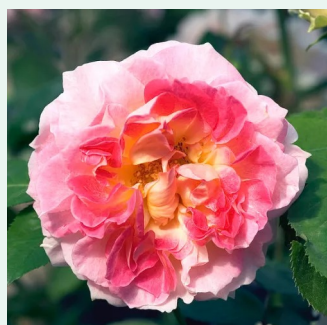

Rosa César

ružičasta - climber, penjačica
300-500 cm
ruža diskretnog mirisa - aroma anisa - aroma
anisa
Meilland International