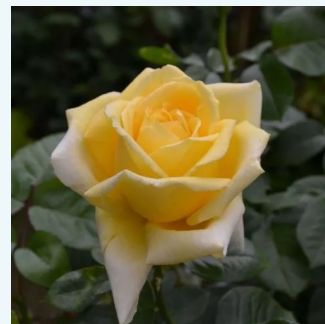

Rosa Epi d'Or

žuta - hibridna čajevka
60-80 cm
ruža diskretnog mirisa - aroma jagode - aroma
jagode
G. Delbard