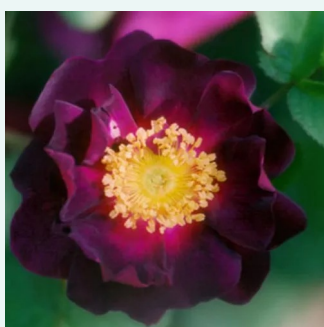

Rosa Tuscany Superb

purpurna - starinska - galska ruža
100-150 cm
ruža diskretnog mirisa - aroma centifolia - aroma
centifolia
Thomas Rivers & Son Ltd.