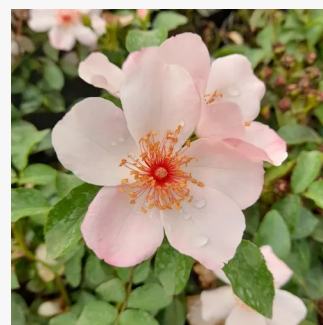

svijetlo ružičasta - ruža floribunda za gredice  
120-180 cm  
ruža diskretnog mirisa - aroma vanilije - aroma vanilije  
Márk Gergely

**Rosa Arthur Bell**

zlatno žuta - ruža floribunda za gredice  
75-100 cm  
ruža intenzivnog mirisa - kiselkasta aroma - kiselkasta aroma  
Samuel Darragh McGredy IV.