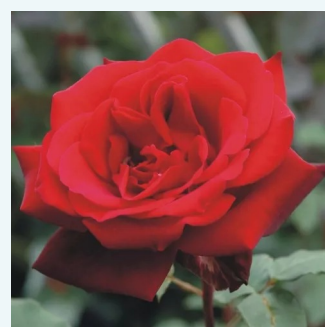

Rosa Mildred Scheel®

tamno crvena - hibridna čajevka
90-100 cm
ružičasti miris - mošusna aroma -
mošusna aroma
Mathias Tantau, Jr.