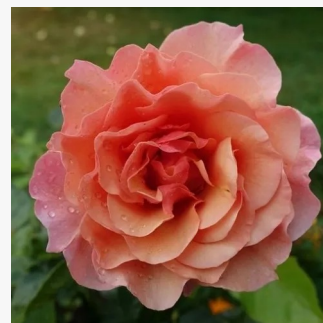

Rosa Women's Choice

narandžasta - ruža floribunda za gredice
60-90 cm
ruža diskretnog mirisa - kiselkasta aroma - kiselkasta aroma
Martin Vissers