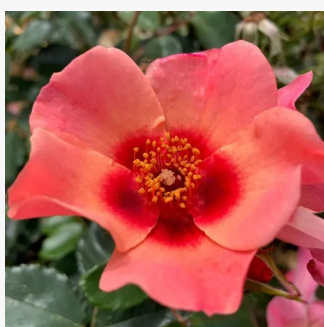

Rosa For Your Eyes Only

boja lososa - tamna unutrašnjost latica - ruža floribunda za gredice
70-90 cm
ruža diskretnog mirisa - voćna aroma - voćna aroma
Christopher H. Warner