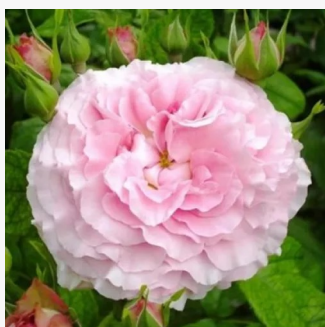

Rosa Csíkszereda

ružičasta - ruža floribunda za gredice
100-130 cm
bezmirisna ruža - -
Márk Gergely