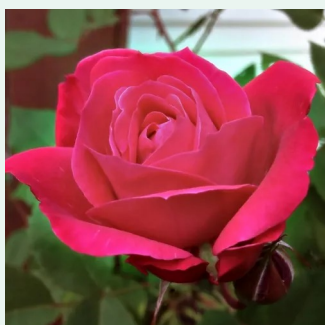

Rosa Alexander MacKenzie

jarko crvena - climber, penjačica
180-250 cm

Dr. Felicitas Svejda