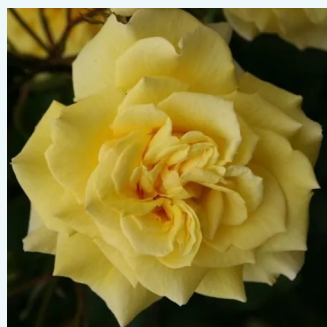

**Rosa Stella Polare**

bijela - hibridna čajevka  
90-100 cm  
bezmirisna ruža - -  
Mathias Tantau, Jr.

**Rosa Stellerit**

narančasta - ružičasta nijansa - hibridna čajevka  
60-90 cm  
ruža intenzivnog mirisa - - - -  
Harkness & Co.