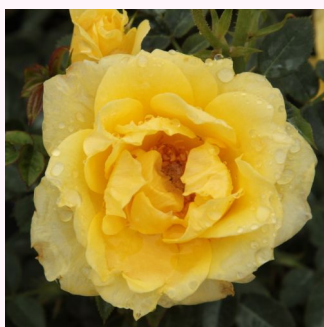

Rosa Gold Pin™

svijetlo zlatnožuta - patuljasta - mini ruža
30-40 cm
ruža diskretnog mirisa - mošusna aroma -
mošusna aroma
Mattock, John