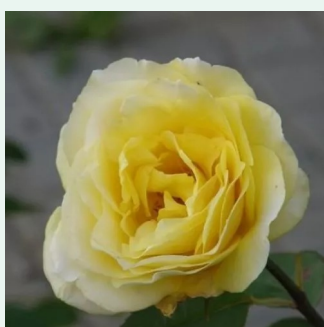

Rosa Dune®

žuta - climber, penjačica
250-300 cm
umjereno mirisna ruža - slatka aroma - slatka
aroma
G. Delbard