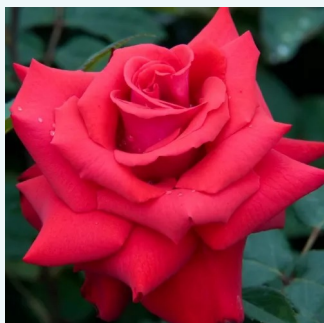

**Rosa Grand Mogul**

boja maslaca - ružičasta nijansa - hibridna  
čajevka  
100-120 cm  
ruža diskretnog mirisa - aroma čaja - aroma čaja  
Georges Delbard, Andre Chabert

**Rosa Grand Nord**

bijela - hibridna čajevka  
80-100 cm  
ruža diskretnog mirisa - aroma anisa - aroma  
anisa  
G. Delbard

**Rosa Grand Siècle™**

svijetlo ružičasta - hibridna čajevka  
80-100 cm  
ruža diskretnog mirisa - aroma kupine - aroma  
kupine  
Georges Delbard

**Rosa Grande Amore®**

crvena - hibridna čajevka  
80-90 cm  
ruža diskretnog mirisa - mošusna aroma -  
mošusna aroma  
Tim Hermann Kordes