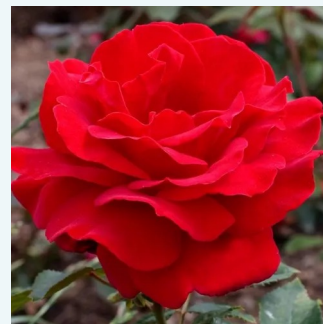

Rosa Victor Hugo®

tamno crvena - hibridna čajevka
90-100 cm
ruža intenzivnog mirisa - aroma cimeta - aroma
cimeta
Marie-Louise (Louissette) Meilland