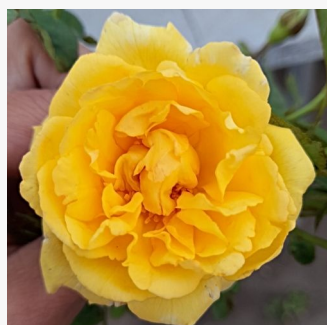

Rosa Isidora™

zlatno žuta - ruža floribunda za gredice
50-70 cm
ruža diskretnog mirisa - aroma grejpa - aroma
grejpa
PhenoGeno Roses