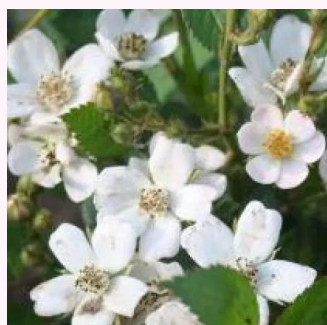

Rosa Babszem Jankó

bijela - patuljasta - mini ruža
18-22 cm
bezmirisna ruža - -
Győry Szilveszter