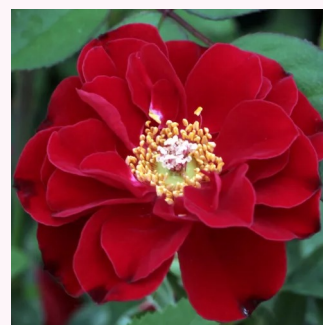

Rosa Fekete István

bordo - patuljasta - mini ruža
20-50 cm
ruža diskretnog mirisa - aroma ljubičice - aroma
ljubičice
Márk Gergely