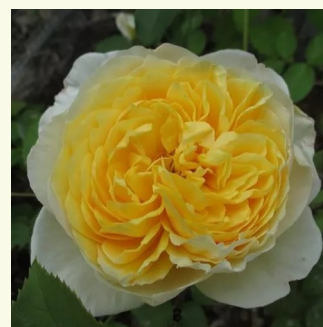

Rosa Charlotte

žuta - engleska ruža
90-185 cm
ruža diskretnog mirisa - aroma klinčića - aroma
klinčića
David Austin