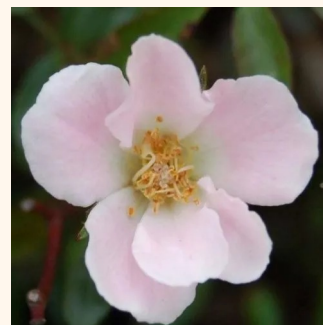

Rosa Nozomi™

svijetlo ružičasta - ruža pokrivačica tla
30-150 cm
ruža diskretnog mirisa - kiselkasta aroma -
kiselkasta aroma
Dr. Tōru Onodera