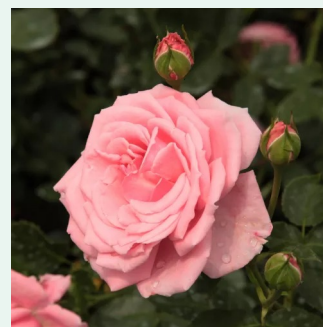

Rosa Coral Dawn

ružičasta - climber, penjačica
280-320 cm
ruža intenzivnog mirisa - aroma začina - aroma
začina
Eugene S. Boerner