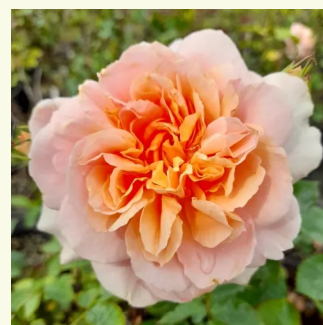

Rosa Versigny™

boja lososa - nostalgija ruža
90-120 cm
ruža diskretnog mirisa - aroma centifolia - aroma
centifolia
Dominique Massad