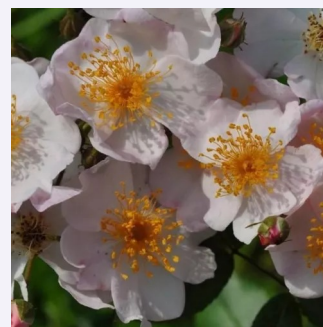

Rosa Lenadbial

bijelo - ružičasta nijansa - park ruža
90-120 cm
ružičastog mirisa - - - -
Louis Lens