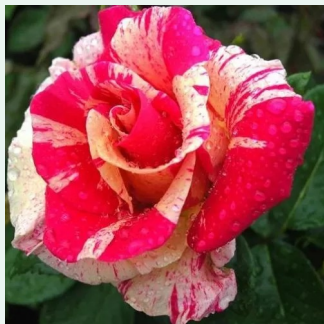

Rosa Wekrosopela

ružičasto - bijela prugasta - climber, penjačica
380-420 cm
ruža diskretnog mirisa - aroma meda - aroma
meda
Tom Carruth