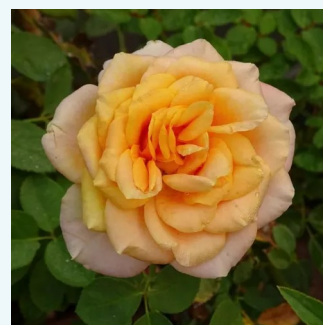

Rosa Rémy Martin®

narančasta - hibridna čajevka
90-100 cm
umjereno mirisna ruža - aroma čaja - aroma čaja
Rene Royon