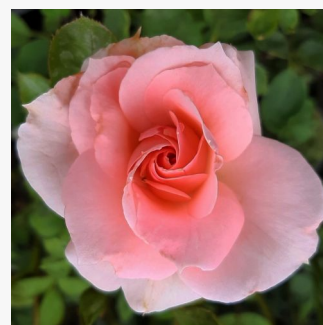

Rosa Régén

svijetlo ružičasta - ruža floribunda za gredice
80-90 cm
ruža diskretnog mirisa - aroma breskve - aroma
breskve
Márk Gergely