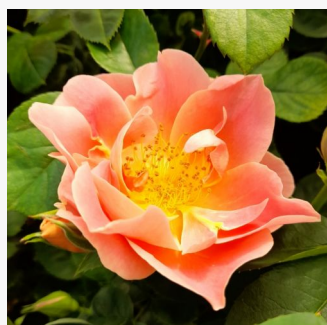

Rosa Edouard Guillot™

boja lososa - ruža floribunda za gredice
75-90 cm
bezmirisna ruža - -
Dominique Massad