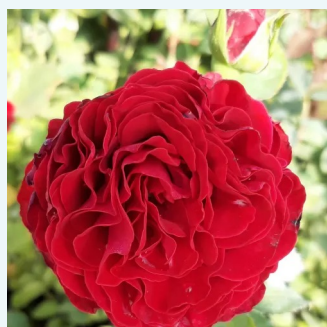

Rosa Cherry™

jarko crvena - hibridna čajevka
50-70 cm
umjereno mirisna ruža - aroma đurđevka - aroma
đurđevka
PhenoGeno Roses