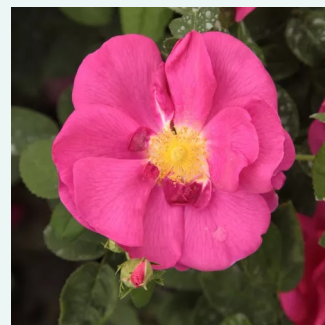

Rosa Gallica 'Officinalis'

tamno ružičasta - starinska - galska ruža
90-150 cm
ružičasta mirisa - aroma jabuke - aroma
jabuke
-