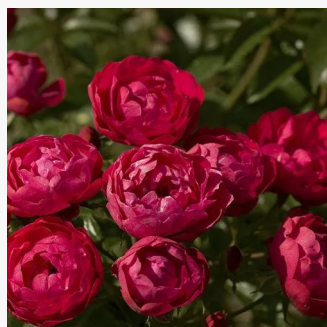

**Rosa Morden Ruby™**

ružičasta - ruža floribunda za gredice  
90-120 cm  
ruža diskretnog mirisa - voćna aroma - voćna  
aroma  
Henry H. Marshall

**Rosa Morsdag®**

jarko crvena - ruža polianta za gredice  
30-60 cm  
bezmirisna ruža - -  
F.J. Grootendorst