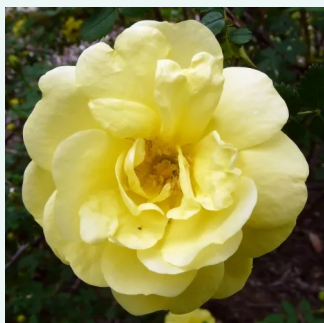

**Rosa Ombree Parfaite**

ljubičasta - starinska - galska ruža  
70-90 cm  
ruža diskretnog mirisa - voćna aroma - voćna  
aroma  
Jean-Pierre Vibert

**Rosa Président de Sèze**

ružičasta - starinska - galska ruža  
120-150 cm  
ruža diskretnog mirisa - aroma manga - aroma  
manga  
Mme. Hébert

**Rosa Quatre Saisons®**

svijetlo ružičasta - starinska - damaščanska ruža  
120-150 cm  
ruža intenzivnog mirisa - aroma jagode - aroma  
jagode  
Ismeretlen

**Rosa Queen of Bourbons**

ružičasta - starinska - burbonska ruža  
180-400 cm  
ruža intenzivnog mirisa - aroma vanilije - aroma  
vanilije  
Mauget

**Rosa Reine des Violettes**

tamno ljubičasta - starinska - hibridna perpetual  
ruža  
120-240 cm  
ruža intenzivnog mirisa - aroma jagode - aroma  
jagode  
Mille-Mallet

**Rosa Roger Lambelin**

tamno crvena - bijeli rub latica - starinska -  
hibridna perpetual ruža  
90-150 cm  
ruža intenzivnog mirisa - voćna aroma - voćna  
aroma  
Marie-Louise (aka Widow,Vve) Schwartz