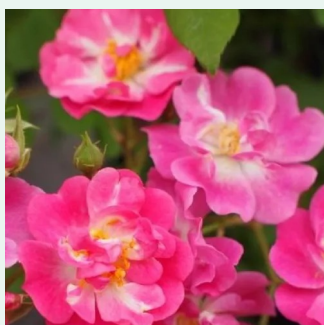

**Rosa Perpetually Yours**

svijetlo žuta - climber, penjačica  
300-500 cm  
ruža diskretnog mirisa - aroma vanilije - aroma  
vanilije  
Harkness

**Rosa Perseus**

limun žuta - climber, penjačica  
200-300 cm  
ruža intenzivnog mirisa - aroma klinčića - aroma  
klinčića  
Felfedezte - pharmaROSA®