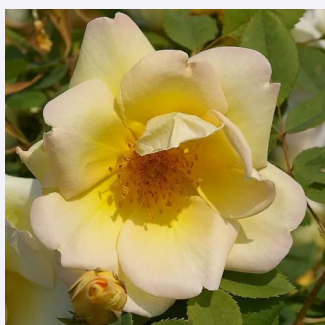

Rosa Frühlinggold®

žuta - divlja ruža
200-400 cm
ruža intenzivnog mirisa - aroma začina - aroma začina
Wilhelm J.H. Kordes II.