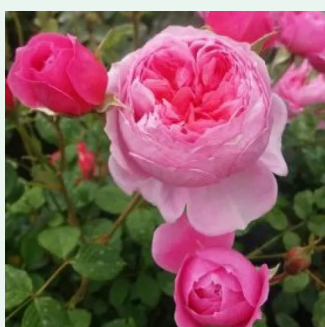

**Rosa Parade**

ružičasta - climber, penjačica  
250-300 cm  
umjereno mirisna ruža - aroma jorgovana -  
aroma jorgovana  
Boerner, Eugene S.

**Rosa Parc de la Belle**

ružičasta - climber, penjačica  
150-200 cm  
umjereno mirisna ruža - aroma ljubičice - aroma  
ljubičice  
Jean-Pierre Dittière