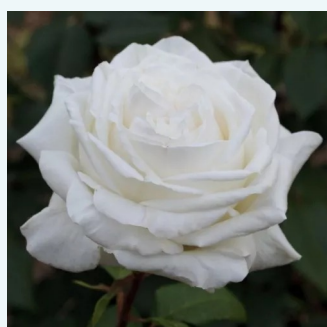

Rosa Pierre Arditi®

bijela - hibridna čajevka
90-120 cm
ruža intenzivnog mirisa - aroma centifolia - aroma
centifolia
Alain Meilland