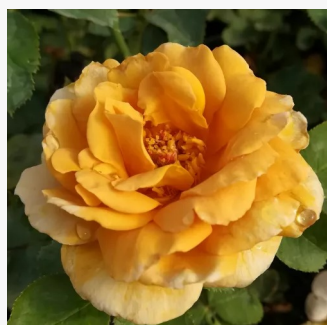

Rosa Honey Dijon™

žuta - svijetlo smeđa nijansa - grandiflora -
floribunda ruža za gredice
100-150 cm
umjereno mirisna ruža - kiselkasta aroma -
kiselkasta aroma
James A. Sproul