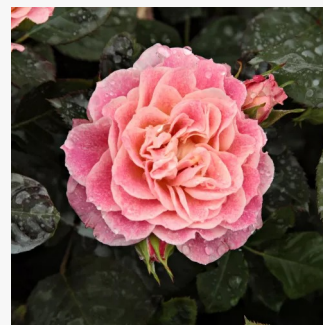

Rosa Michelle Bedrossian™

jarko crvena - žuta poledina latica - grandiflora -
floribunda ruža za gredice
90-120 cm
bezmirisna ruža - -
Dominique Massad