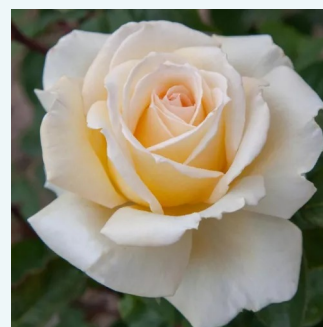

Rosa Christophe Dechavanne ®

svijetlo žuta - ružičaste nijanse - hibridna čajevka
80-100 cm
ruža intenzivnog mirisa - aroma jabuke - aroma
jabuke
Meilland International