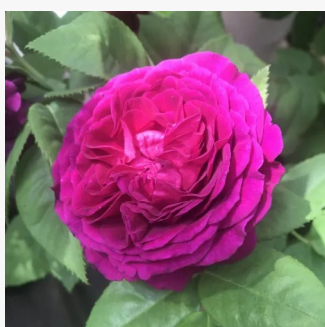

Rosa Purple Lodge

ljubičasta - ruža floribunda za gredice
80-100 cm
ruža intenzivnog mirisa - aroma jabuke - aroma jabuke
Pierre Orard