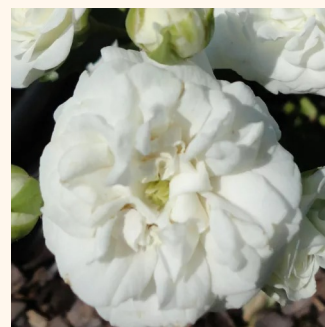

Rosa Icy Drift®

bijela - ruža pokrivačica tla
30-40 cm
bezmirisna ruža - -
Alain Meilland