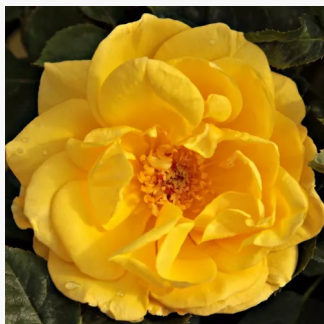

**Rosa Gipsy**

jarko crvena - žuta poledina latica - ruža  
floribunda za gredice  
80-120 cm  
ruža diskretnog mirisa - - - -  
Seizo Suzuki

**Rosa Goldbeet**

tamno žuta - ruža floribunda za gredice  
120-150 cm  
bezmirisna ruža - -  
Werner Noack