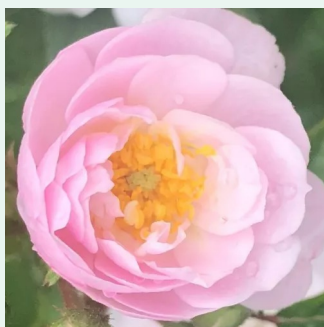

Rosa Little Rambler

svijetlo ružičasta - climber, penjačica
150-245 cm
ruža intenzivnog mirisa - aroma čaja - aroma čaja
Christopher H. Warner