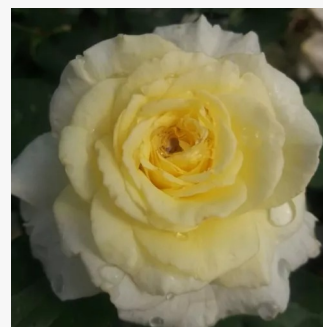

Rosa Tandinadi

žuta - ruža floribunda za gredice
50-90 cm
umjereno mirisna ruža - aroma grejpa - aroma grejpa
Mathias Tantau, Jr.