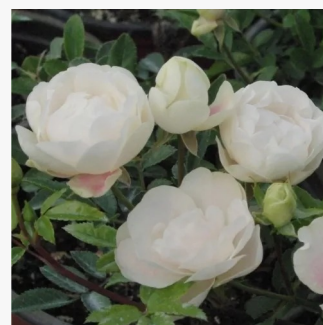

Rosa Snövit™

bijela - ruža polianta za gredice
50-70 cm
bezmirisna ruža - -
D.A. Koster, F.J. Grootendorst