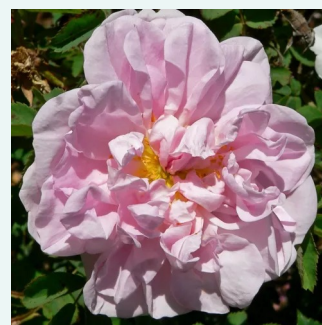

Rosa Stanwell Perpetual

bijelo - ružičasta nijansa - starinska - hibridna
perpetual ruža
180-250 cm
ruža diskretnog mirisa - aroma marelice - aroma
marelice
C. Brown