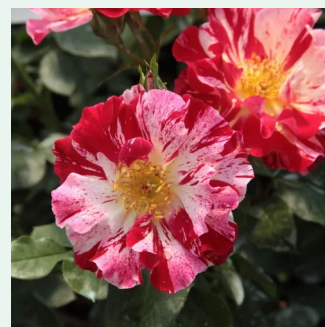

Rosa Fourth of July™

crveno - bijela prugasta - climber, penjačica
100-400 cm
ruža diskretnog mirisa - kiselkasta aroma -
kiselkasta aroma
Tom Carruth