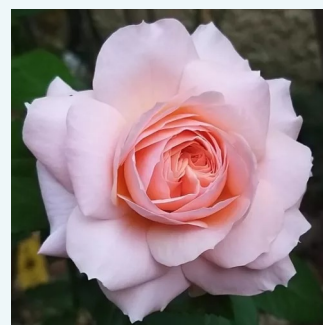

Rosa Panoldap

boja lososa - narančasta nijansa - hibridna
čajevka
60-80 cm
ruža diskretnog mirisa - aroma čaja - aroma čaja
Bernard Panozzo