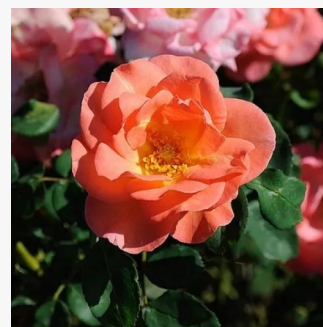

Rosa Echo

boja lososa - ruža floribunda za gredice
80-100 cm
ruža diskretnog mirisa - damašćanska aroma -
damašćanska aroma
Louis Lens