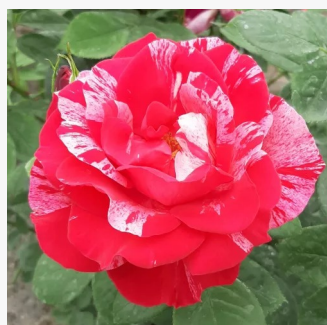

Rosa Delstrobla

ružičasto - bijela prugasta - ruža floribunda za
gredice
80-100 cm
ruža diskretnog mirisa - aroma centifolia - aroma
centifolia
Georges Delbard