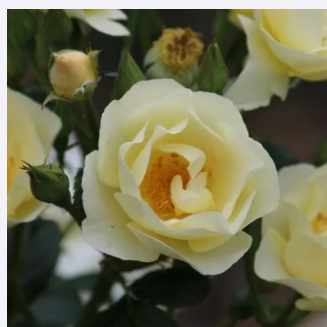

Rosa Amourin

svijetlo žuta - park ruža
150-200 cm
ruža diskretnog mirisa - aroma marelice - aroma
marelice
Martin Vissers