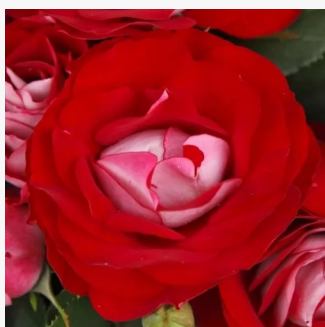

Rosa Rose Der Einheit®

jarko crvena - ruža floribunda za gredice
60-70 cm
ruža diskretnog mirisa - aroma jagode - aroma jagode
W. Kordes & Sons