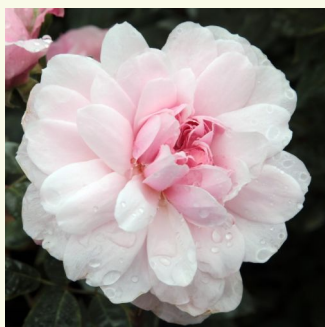

**Rosa Auslight**

ružičasta - engleska ruža  
120-240 cm  
ruža intenzivnog mirisa - mošusna aroma -  
mošusna aroma  
David Austin

**Rosa Ausmary**

ružičasta - engleska ruža  
120-150 cm  
ruža intenzivnog mirisa - aroma marelice - aroma  
marelice  
David Austin

**Rosa Ausmas**

zlatno žuta - engleska ruža  
150-300 cm  
ruža intenzivnog mirisa - aroma cimeta - aroma  
cimeta  
David Austin

**Rosa Ausmoon**

žuta - engleska ruža  
120-150 cm  
ruža intenzivnog mirisa - aroma čaja - aroma čaja  
David C. H. Austin