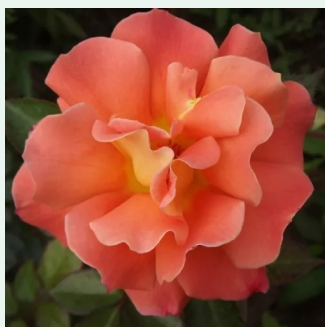

Rosa Metanoia

narančasta - ružičasta nijansa - climber,
penjačica
250-300 cm
bezmirisna ruža - -
-