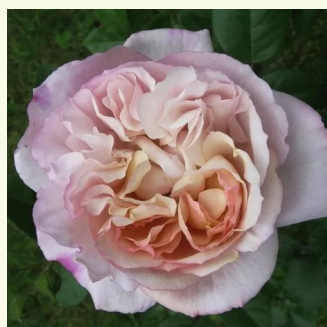

**Rosa Ganea**

kremasto bijela - nostalgija ruža  
120-150 cm  
ruža diskretnog mirisa - aroma meda - aroma meda  
Discovered by - pharmaROSA®

**Rosa Georges Denjean™**

žuto - narančasta nijansa - nostalgija ruža  
80-100 cm  
ruža intenzivnog mirisa - aroma centifolia - aroma centifolia  
Dominique Massad

**Rosa Gertrud Fehrle**

kremasto žuta - nostalgija ruža  
150-200 cm  
ruža intenzivnog mirisa - aroma jabuke - aroma jabuke  
Christian Schultheis

**Rosa Griselis™**

svijetlo ljubičasta - nostalgija ruža  
80-110 cm  
ruža diskretnog mirisa - aroma kupine - aroma kupine  
Dominique Massad