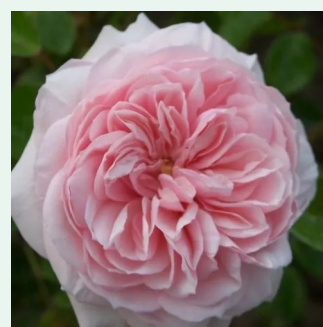

**Rosa Ausdrawn**

svijetlo ružičasta - climber, penjačica  
250-400 cm  
-----  
David Austin

**Rosa Autumn Sunset**

žuto - narančasta nijansa - climber, penjačica  
150-365 cm  
ružičast mirisa - aroma klinčića - aroma klinčića  
Malcolm Lowe