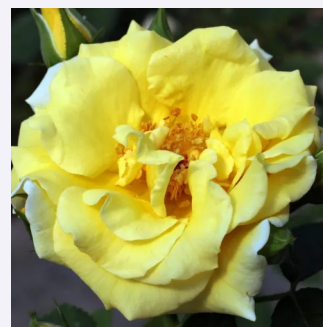

**Rosa Sibelius**

ružičasta - park ruža  
80-120 cm  
ruža diskretnog mirisa - - -  
Louis Lens

**Rosa Skóciai Szent Margit**

zlatno žuta - park ruža  
100-140 cm  
ruža diskretnog mirisa - kiselkasta aroma -  
kiselkasta aroma  
Márk Gergely