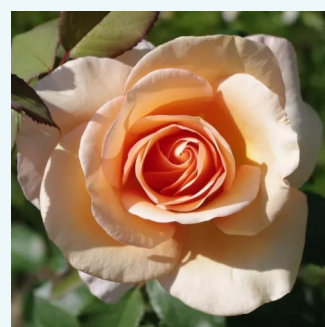

Rosa Malaga

žuta - ružičasta nijansa - hibridna čajevka
60-80 cm
ruža diskretnog mirisa - aroma limuna - aroma
limuna
Interplant