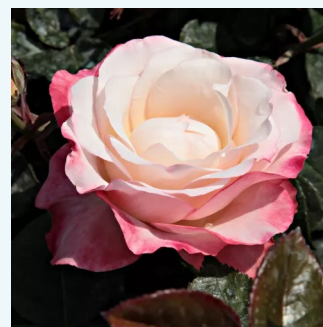

Rosa La Garçonne

kremasto bijela - crveni rub latica - hibridna
čajevka
80-120 cm
ruža intenzivnog mirisa - aroma meda - aroma
meda
Hans Jürgen Evers