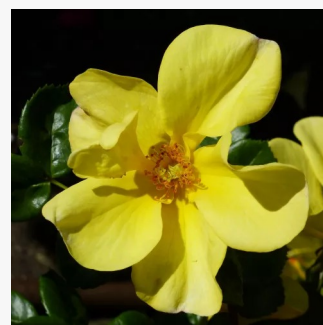

Rosa Liane Foly®

svijetlo žuta - ruža floribunda za gredice
40-80 cm
ruža intenzivnog mirisa - aroma začina - aroma
začina
Meilland International