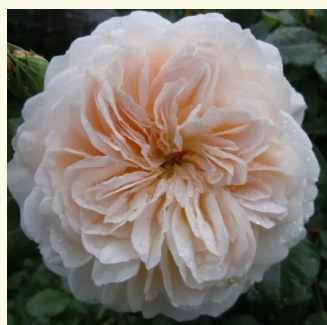

**Rosa Claudia Cardinale™**

žuta - nostalgija ruža  
150-250 cm  
ruža intenzivnog mirisa - aroma breskve - aroma breskve  
Dominique Massad

**Rosa Courageous**

jarko crvena - nostalgija ruža  
80-120 cm  
ruža intenzivnog mirisa - slatka aroma - slatka aroma  
Harkness & Co.

**Rosa Crédit Mutuel**

magenta - poledina latica krem boje - nostalgija ruža  
80-100 cm  
ruža diskretnog mirisa - aroma klinčića - aroma klinčića  
Dominique Massad

**Rosa Crocus Rose**

bijela - engleska ruža  
90-120 cm  
ruža diskretnog mirisa - aroma kupine - aroma kupine  
David Austin