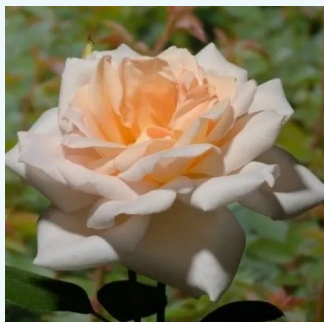

Rosa Grand Mogul

boja maslaca - ružičasta nijansa - hibridna
čajevka
100-120 cm
ruža diskretnog mirisa - aroma čaja - aroma čaja
Georges Delbard, Andre Chabert