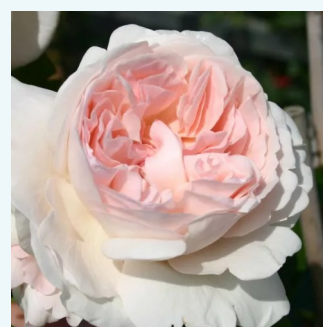

Rosa Sebastian Kneipp®

bijelo - svijetlo ružičasta nijansa - hibridna čajevka
80-120 cm
ruža intenzivnog mirisa - aroma cimeta - aroma cimeta
W. Kordes & Sons