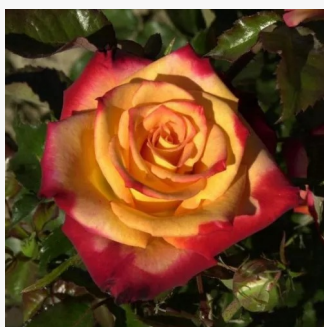

Rosa Mein München

jarko crveno - žuta - ruža floribunda za gredice
60-80 cm
ruža diskretnog mirisa - aroma jorgovana - aroma
jorgovana
Anne G. Cocker