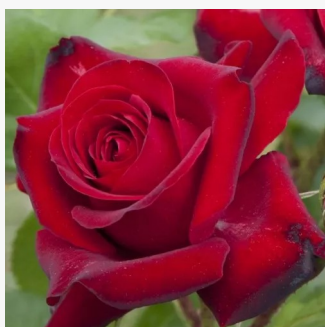

Rosa Niccolo Paganini®

tamno crvena - ruža floribunda za gredice
70-90 cm
ruža diskretnog mirisa - aroma kupine - aroma
kupine
Alain Meillard