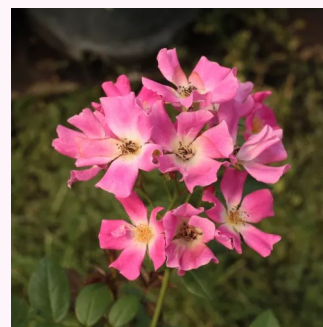

**Rosa Dream Lover**

ljubičasta - ružičasta nijansa - patuljasta - mini  
ruža  
60-70 cm  
ruža diskretnog mirisa - aroma grejpa - aroma  
grejpa  
Colin A. Pearce

**Rosa Ernye**

jarko ružičasta - patuljasta - mini ruža  
50-60 cm  
bezmirisna ruža - -  
Márk Gergely