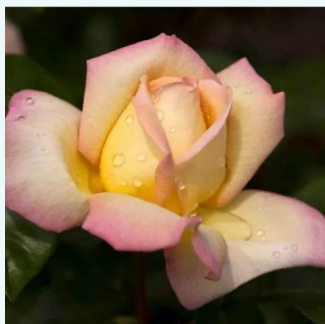

**Rosa Rhea**

tamno ružičasta - hibridna čajevka  
60-90 cm  
ruža intenzivnog mirisa - aroma klinčića - aroma klinčića  
Discovered by - pharmaROSA®

**Rosa Rose Aimée™**

zlatno žuta - latica s ružičastim rubom - hibridna čajevka  
50-150 cm  
ruža intenzivnog mirisa - aroma breskve - aroma breskve  
Jean-Marie Gaujard